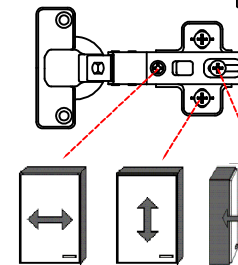

1x

4x

4,5x15

4,5x50

Klipsicherung !!!

Schrank und Wand
mittels Winkel
verbinden

US 50 B/ 60 B Variante (Blocktype)

Montageanleitung / Notice de montage / Assembly instruction

A

B

GSP-Paket

SPU 50 Varianto Blocktype

Montageanleitung / Notice de montage / Assembly instruction

2x

4x

Ø5mm

4x

14x

4x

2x

1x

3,5x15

3,5x15

5x

3,5x30

H 30 / H 40 / H 50 / H 60 / KH 60-32 / HG 50 / HGH 50 / H 50-89 / H 60-89

Varianto Montageanleitung / Notice de montage / Assembly instruction