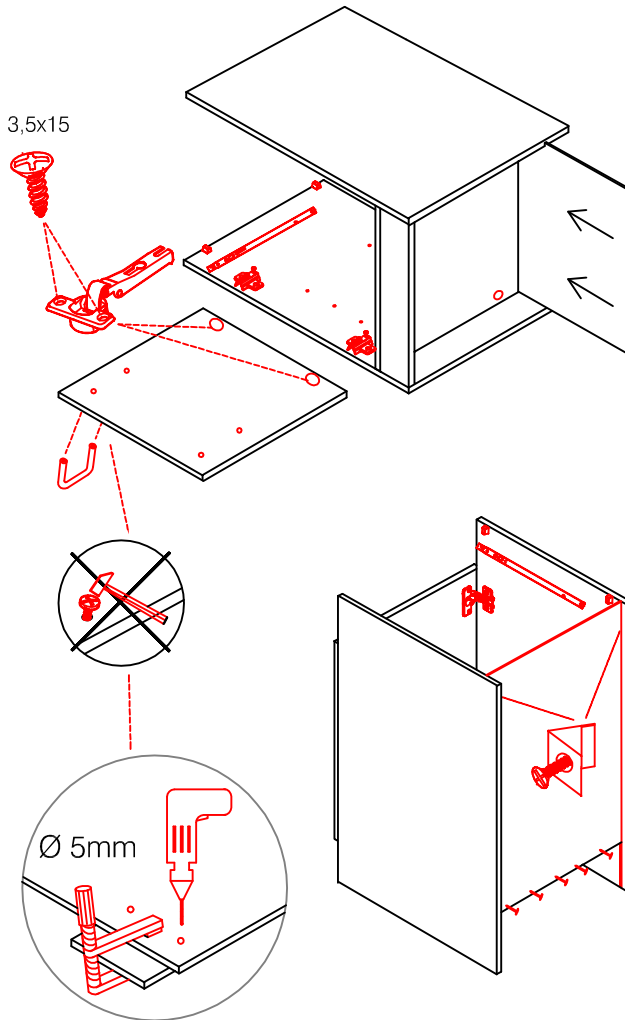

1x

4x

4,5x15

4,5x50

Klipsicherung !!!

Schrank und Wand
mittels Winkel
verbinden

US 50 B/ 60 B Variante (Blocktype)

Montageanleitung / Notice de montage / Assembly instruction

A

B

GSP-Paket

SPU 50 Varianto Blocktype

Montageanleitung / Notice de montage / Assembly instruction

2x

4x

Ø5mm