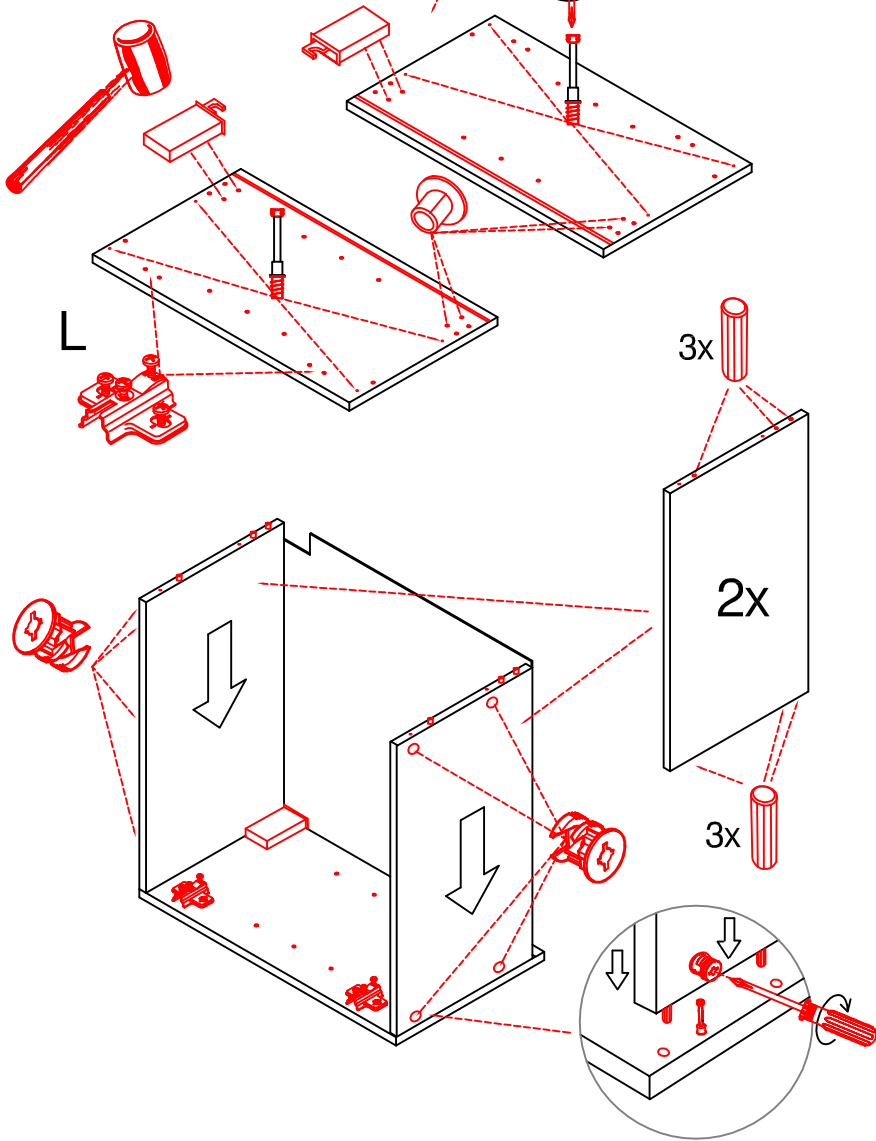

1x

4x

4,5x15

4,5x50

Klipsicherung !!!

Schrank und Wand
mittels Winkel
verbinden

US 50 B/ 60 B Variante (Blocktype)

Montageanleitung / Notice de montage / Assembly instruction

A

B

GSP-Paket

SPU 50 Varianto Blocktype

Montageanleitung / Notice de montage / Assembly instruction

2x

4x

Ø5mm

4x

14x

4x

2x

1x

3,5x15

3,5x15

5x

3,5x30

H 30 / H 40 / H 50 / H 60 / KH 60-32 / HG 50 / HGH 50 / H 50-89 / H 60-89

Varianto Montageanleitung / Notice de montage / Assembly instruction