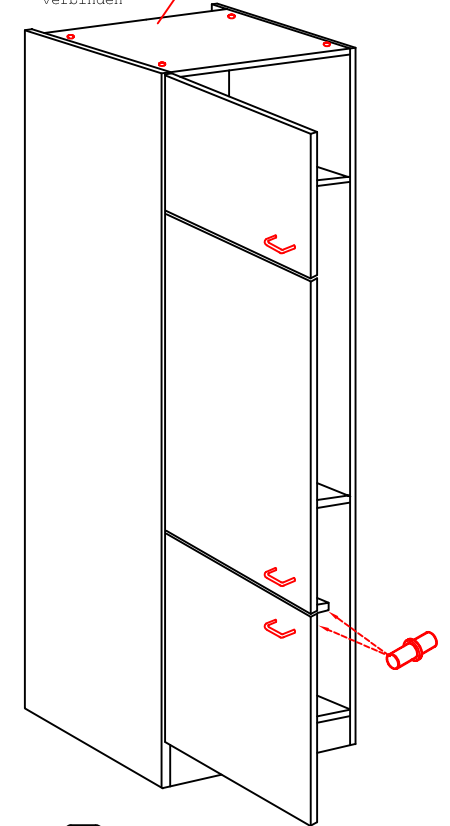

1x

4x

4,5x15

4,5x50

Klipsicherung !!!

Schrank und Wand
mittels Winkel
verbinden

US 50 B/ 60 B Variante (Blocktype)

Montageanleitung / Notice de montage / Assembly instruction

A

B

GSP-Paket

SPU 50 Varianto Blocktype

Montageanleitung / Notice de montage / Assembly instruction

2x

4x

Ø5mm