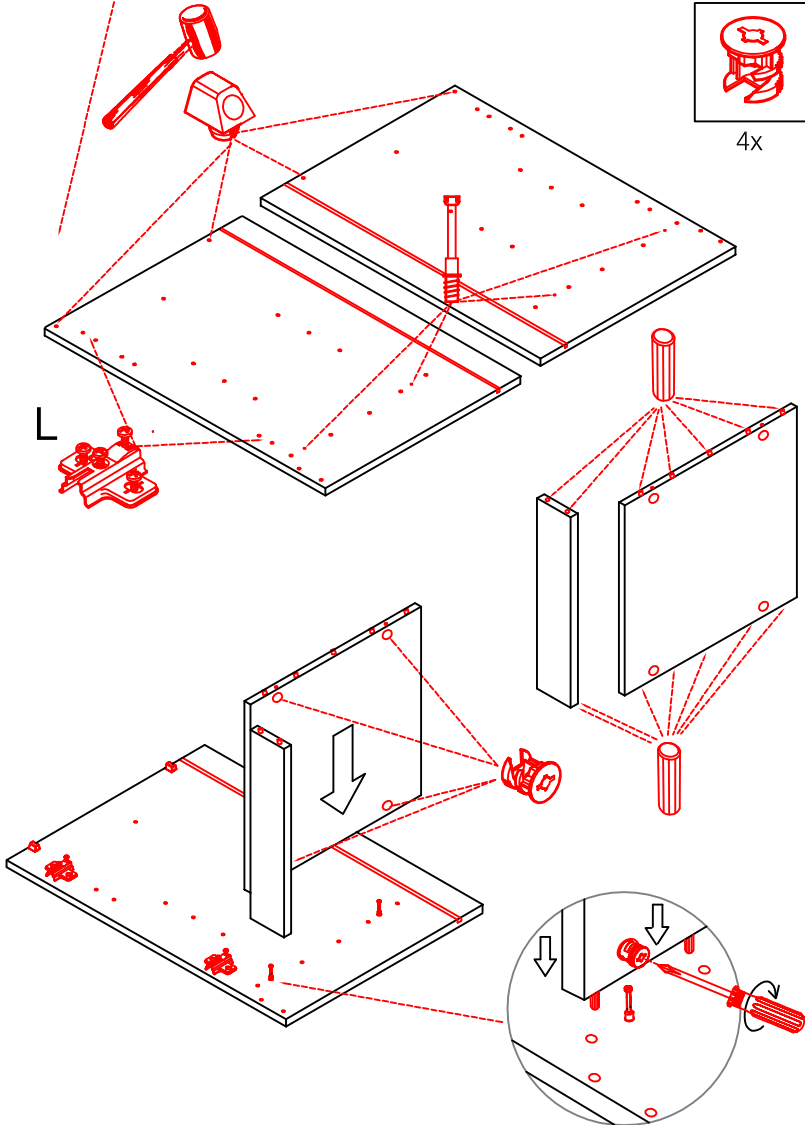

1x

4x

4,5x15

4,5x50

Klipsicherung !!!

Schrank und Wand
mittels Winkel
verbinden

US 50 B/ 60 B Variante (Blocktype)

Montageanleitung / Notice de montage / Assembly instruction

A

B

GSP-Paket

SPU 50 Varianto Blocktype

Montageanleitung / Notice de montage / Assembly instruction

2x

4x

Ø5mm

4x

14x

4x

2x

1x

3,5x15

3,5x15

5x