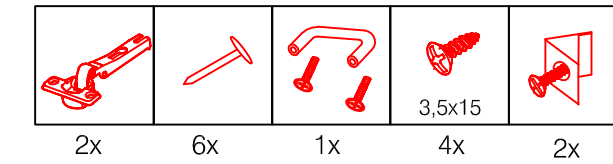

1x

4x

4,5x15

4,5x50

Klipsicherung !!!

Schrank und Wand
mittels Winkel
verbinden

US 50 B/ 60 B Variante (Blocktype)

Montageanleitung / Notice de montage / Assembly instruction