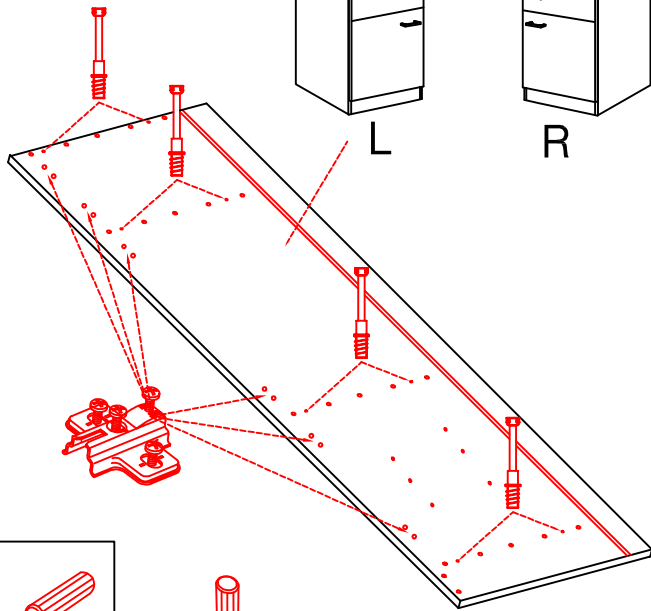

Ø5mm

16x

6x

L

R

44x

1x

4x

GIT 60 Variante

Montageanleitung / Notice de montage / Assembly instruction

20x

16x

3x

3,5x15

12x

6x

1x

4x

4,5x15

4,5x50

Klipsicherung !!!

Schrank und Wand
mittels Winkel
verbinden

US 50 B/ 60 B Variante (Blocktype)

Montageanleitung / Notice de montage / Assembly instruction

A

B

GSP-Paket

SPU 50 Varianto Blocktype

Montageanleitung / Notice de montage / Assembly instruction

2x

4x

Ø5mm