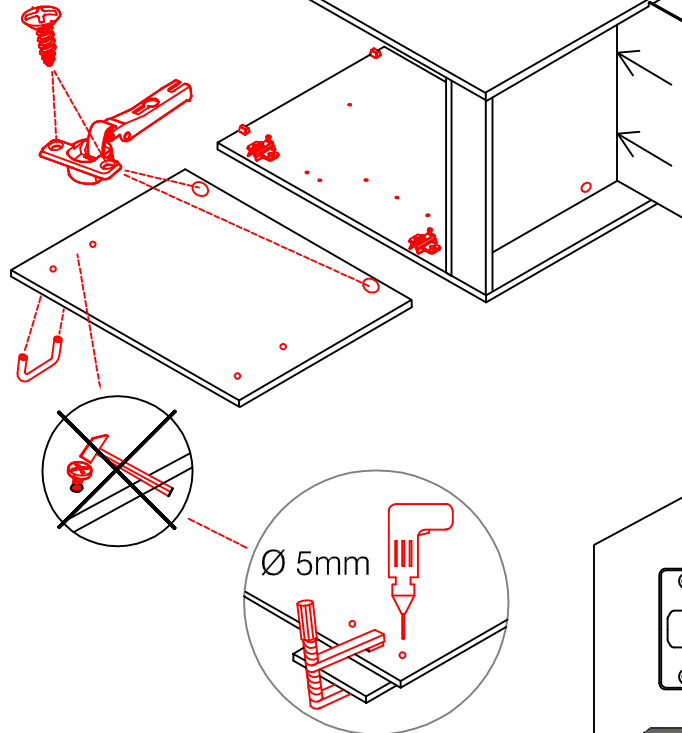

1x

4x

4,5x15

4,5x50

Klipsicherung !!!

Schrank und Wand
mittels Winkel
verbinden

US 50 B/ 60 B Variante (Blocktype)

Montageanleitung / Notice de montage / Assembly instruction

A

B

GSP-Paket

SPU 50 Varianto Blocktype

Montageanleitung / Notice de montage / Assembly instruction

2x

4x

Ø5mm

4x

14x

4x

2x

1x

3,5x15

3,5x15

5x

3,5x30

H 30 / H 40 / H 50 / H 60 / KH 60-32 / HG 50 / HGH 50 / H 50-89 / H 60-89

Varianto Montageanleitung / Notice de montage / Assembly instruction