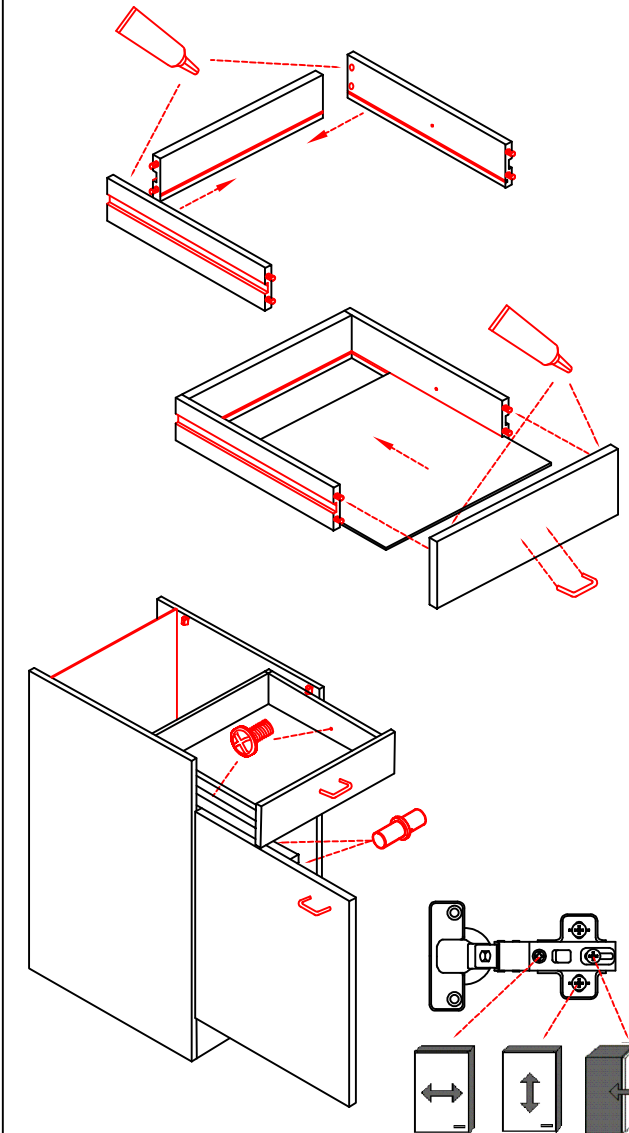

1x

4x

4,5x15

4,5x50

Klipsicherung !!!

Schrank und Wand
mittels Winkel
verbinden

US 50 B/ 60 B Variante (Blocktype)

Montageanleitung / Notice de montage / Assembly instruction

A

B

GSP-Paket

SPU 50 Varianto Blocktype

Montageanleitung / Notice de montage / Assembly instruction

2x

4x

Ø5mm