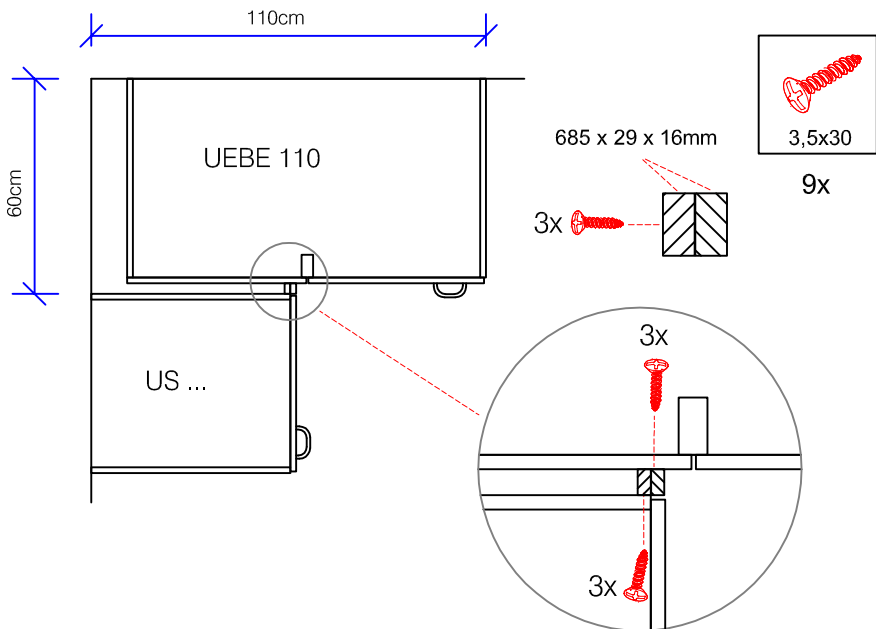

1x

4x

4,5x15

4,5x50

Klipsicherung !!!

Schrank und Wand
mittels Winkel
verbinden

US 50 B/ 60 B Variante (Blocktype)

Montageanleitung / Notice de montage / Assembly instruction

A

B

GSP-Paket

SPU 50 Varianto Blocktype

Montageanleitung / Notice de montage / Assembly instruction

2x

4x

Ø5mm