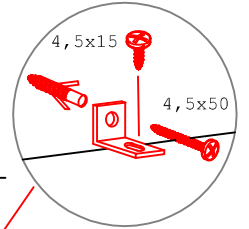

3,5x15

Ø5mm

4,5x15

1x

1x

Ø8mm

1x

4,5x50

1x

4x

4,5x15

4,5x50

Klipsicherung !!!

Schrank und Wand
mittels Winkel
verbinden

US 50 B/ 60 B Variante (Blocktype)

Montageanleitung / Notice de montage / Assembly instruction