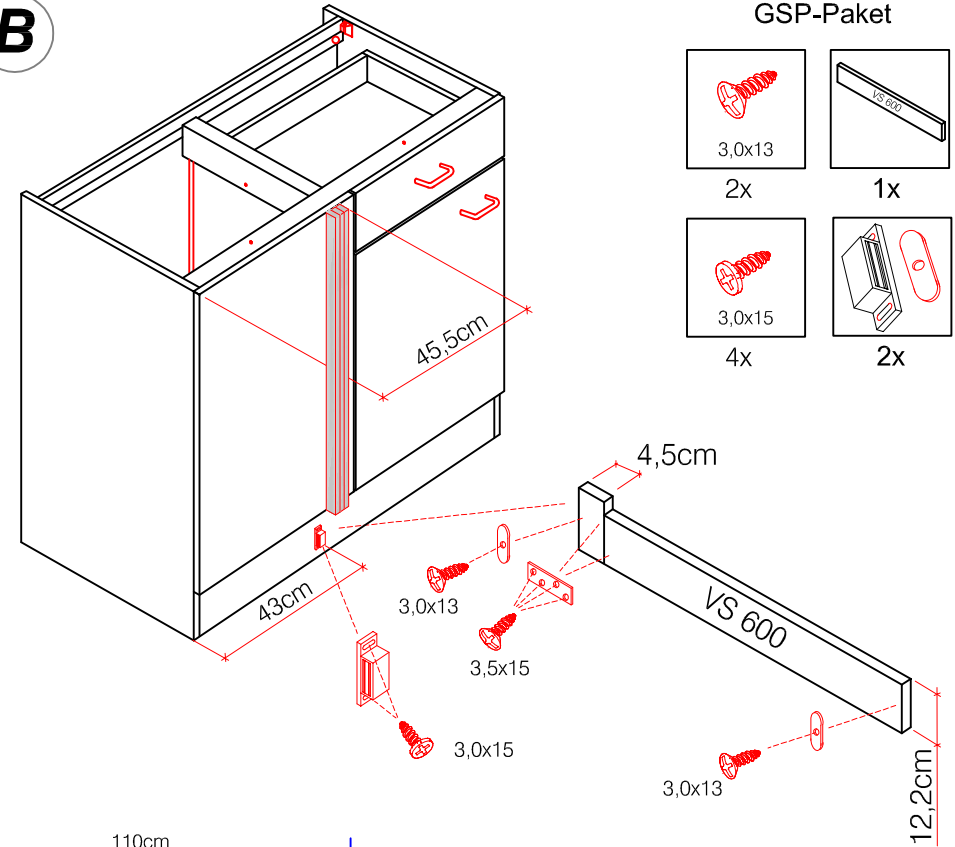

1x

4x

4,5x15

4,5x50

Klipsicherung !!!

Schrank und Wand
mittels Winkel
verbinden

US 50 B/ 60 B Variante (Blocktype)

Montageanleitung / Notice de montage / Assembly instruction

A

B

GSP-Paket

SPU 50 Varianto Blocktype

Montageanleitung / Notice de montage / Assembly instruction

2x

4x

Ø5mm