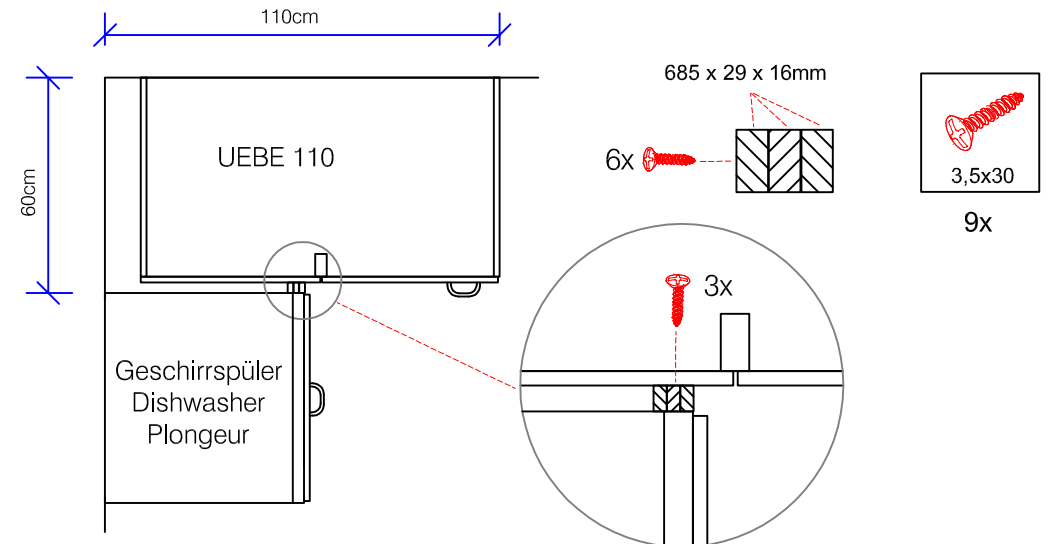

1x

4x

4,5x15

4,5x50

Klipsicherung !!!

Schrank und Wand
mittels Winkel
verbinden

US 50 B/ 60 B Variante (Blocktype)

Montageanleitung / Notice de montage / Assembly instruction

A

B

GSP-Paket

SPU 50 Varianto Blocktype

Montageanleitung / Notice de montage / Assembly instruction

2x

4x

Ø5mm