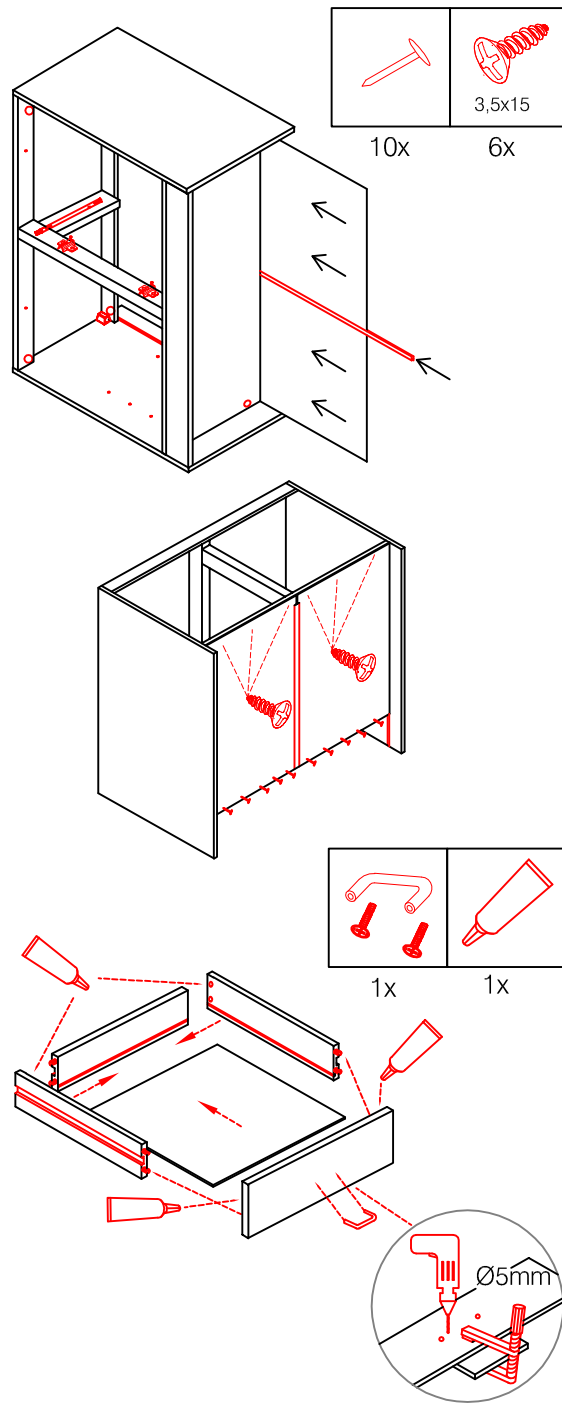

UEBE 110 B-Type Variante

Montageanleitung
Notice de montage
Assembly instruction

Seite 1 von 2