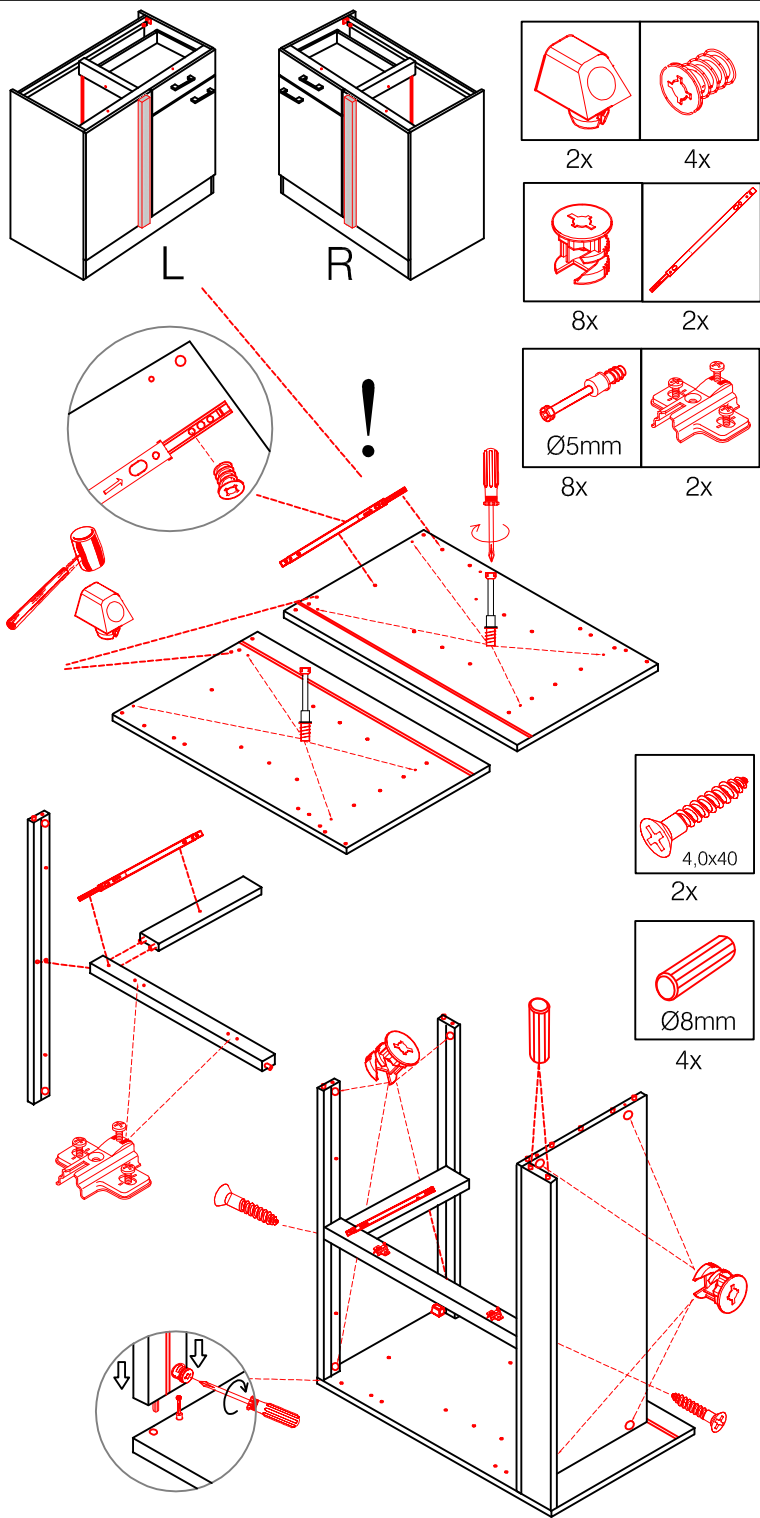

UEBE 110 B-Type Variante

Montageanleitung
Notice de montage
Assembly instruction

Seite 1 von 2