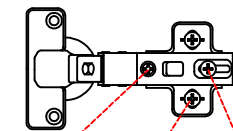

1x

4x

4,5x15

4,5x50

Klipsicherung !!!

Schrank und Wand
mittels Winkel
verbinden

US 50 B/ 60 B Variante (Blocktype)

Montageanleitung / Notice de montage / Assembly instruction