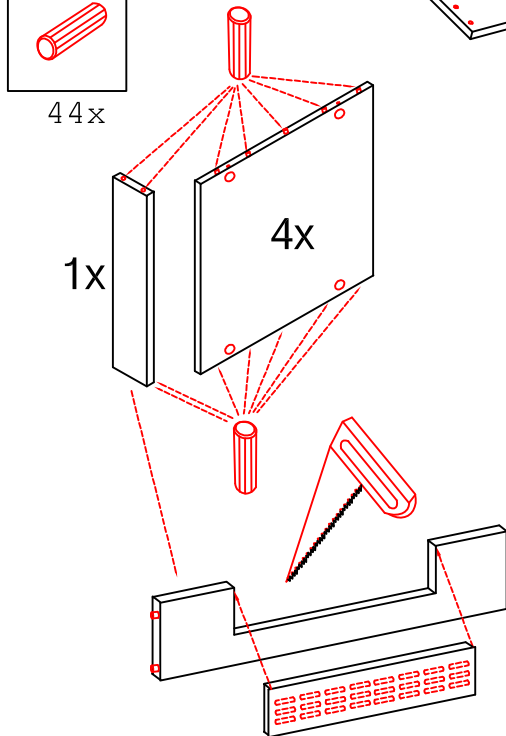

Ø5mm

16x

6x

L

R

44x

1x

4x

3,5x15

Ø5mm

4,5x15

1x

1x

Ø8mm

1x

4,5x50

1x

4x

4,5x15

4,5x50

Klipsicherung !!!

Schrank und Wand
mittels Winkel
verbinden

US 50 B/ 60 B Variante (Blocktype)

Montageanleitung / Notice de montage / Assembly instruction

A

B

GSP-Paket

SPU 50 Varianto Blocktype

Montageanleitung / Notice de montage / Assembly instruction

2x

4x

Ø5mm