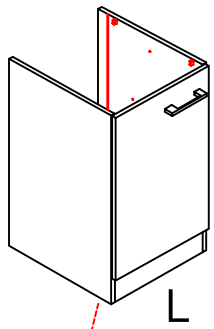

1x

4x

4,5x15

4,5x50

Klipsicherung !!!

Schrank und Wand
mittels Winkel
verbinden

US 50 B/ 60 B Variante (Blocktype)

Montageanleitung / Notice de montage / Assembly instruction

A

B

GSP-Paket

SPU 50 Varianto Blocktype

Montageanleitung / Notice de montage / Assembly instruction

2x

4x

Ø5mm

4x

14x

4x

2x

1x

3,5x15

3,5x15

5x