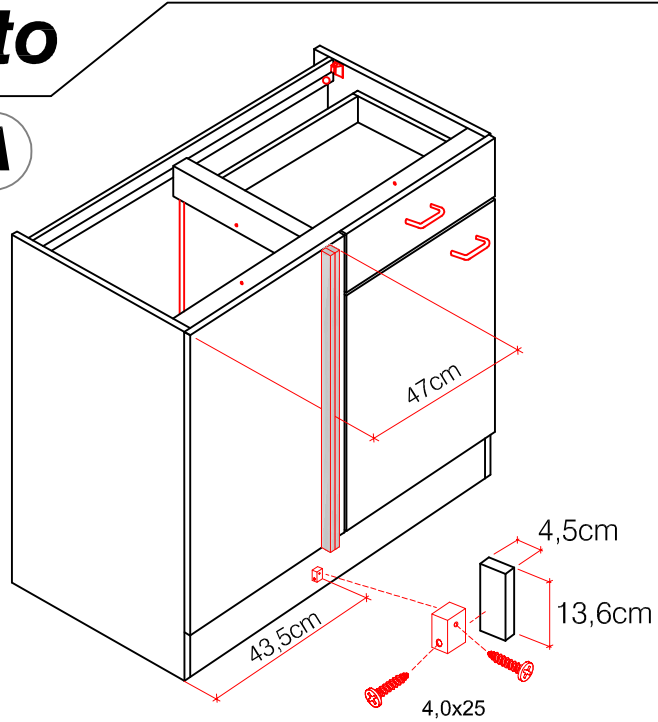

1x

4x

4,5x15

4,5x50

Klipsicherung !!!

Schrank und Wand
mittels Winkel
verbinden

US 50 B/ 60 B Variante (Blocktype)

Montageanleitung / Notice de montage / Assembly instruction

A

B

GSP-Paket

SPU 50 Varianto Blocktype

Montageanleitung / Notice de montage / Assembly instruction

2x

4x

Ø5mm