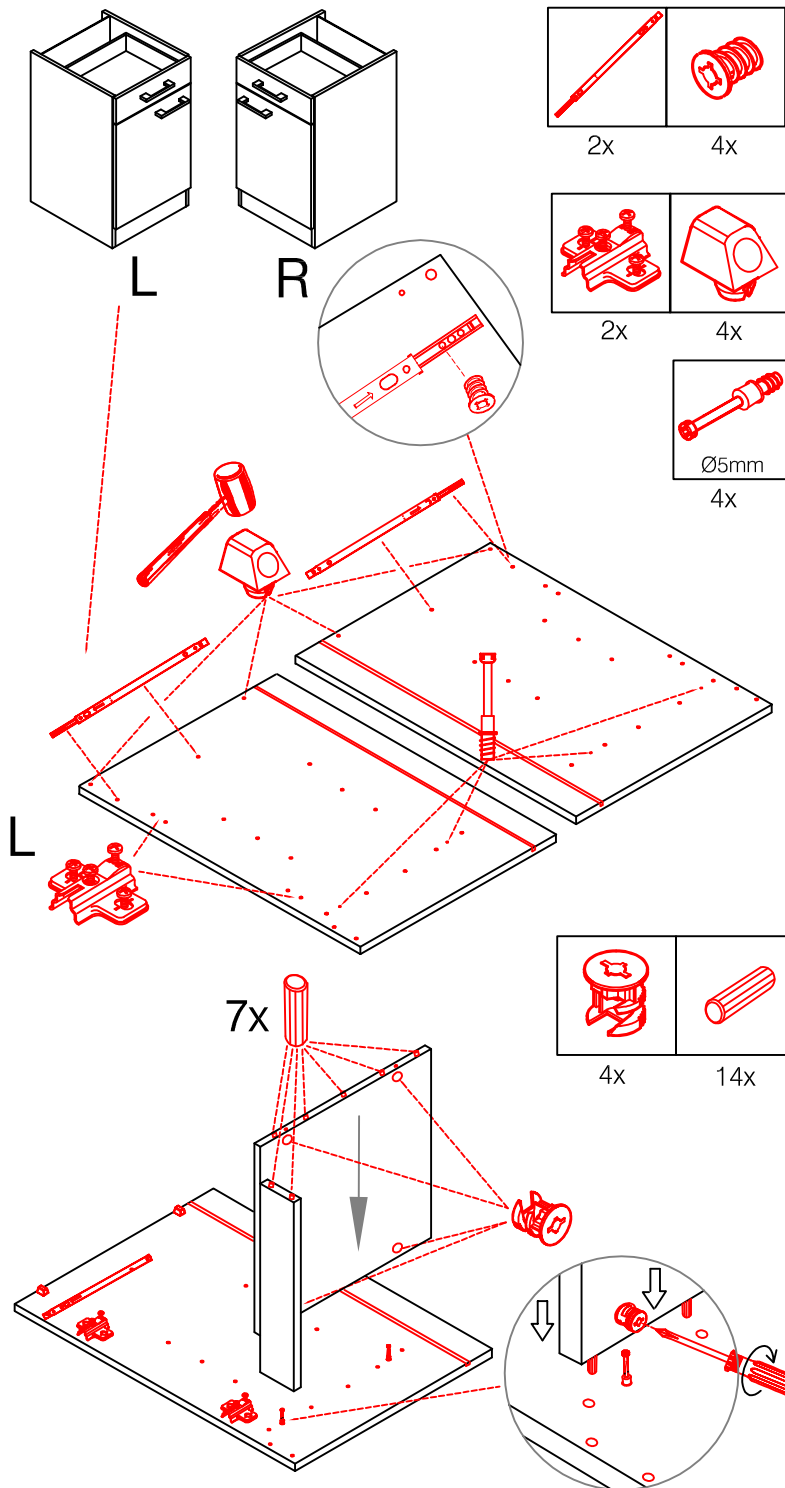

1x

4x

4,5x15

4,5x50

Klipsicherung !!!

Schrank und Wand
mittels Winkel
verbinden

US 50 B/ 60 B Variante (Blocktype)

Montageanleitung / Notice de montage / Assembly instruction

A

B

GSP-Paket

SPU 50 Varianto Blocktype

Montageanleitung / Notice de montage / Assembly instruction

2x

4x

Ø5mm