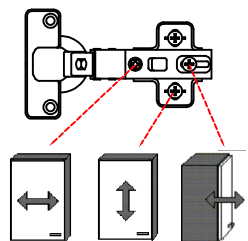

1x

4x

4,5x15

4,5x50

Klipsicherung !!!

Schrank und Wand
mittels Winkel
verbinden

US 50 B/ 60 B Variante (Blocktype)

Montageanleitung / Notice de montage / Assembly instruction

A

B

GSP-Paket

SPU 50 Varianto Blocktype

Montageanleitung / Notice de montage / Assembly instruction

2x

4x

Ø5mm