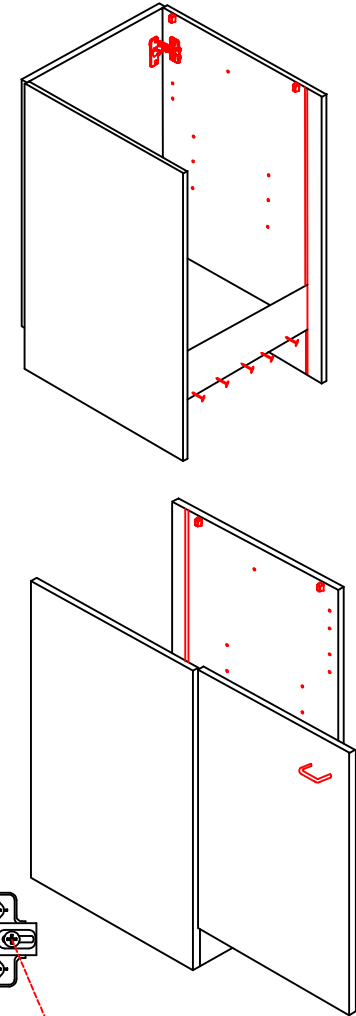

A

B

GSP-Paket

SPU 50 Varianto Blocktype

Montageanleitung / Notice de montage / Assembly instruction

2x

4x

Ø5mm

4x

14x

4x

2x

1x

3,5x15

3,5x15

5x

3,5x30

H 30 / H 40 / H 50 / H 60 / KH 60-32 / HG 50 / HGH 50 / H 50-89 / H 60-89

Varianto Montageanleitung / Notice de montage / Assembly instruction