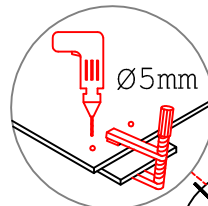

Ø5mm

16x

6x

L

R

44x

1x

4x

GIT 60 Variante

Montageanleitung / Notice de montage / Assembly instruction

20x

16x

3x

3,5x15

12x

6x

3,5x15

Ø5mm

4,5x15

1x

1x

Ø8mm

1x

4,5x50

1x

4x

4,5x15

4,5x50

Klipsicherung !!!

Schrank und Wand
mittels Winkel
verbinden

US 50 B/ 60 B Variante (Blocktype)

Montageanleitung / Notice de montage / Assembly instruction