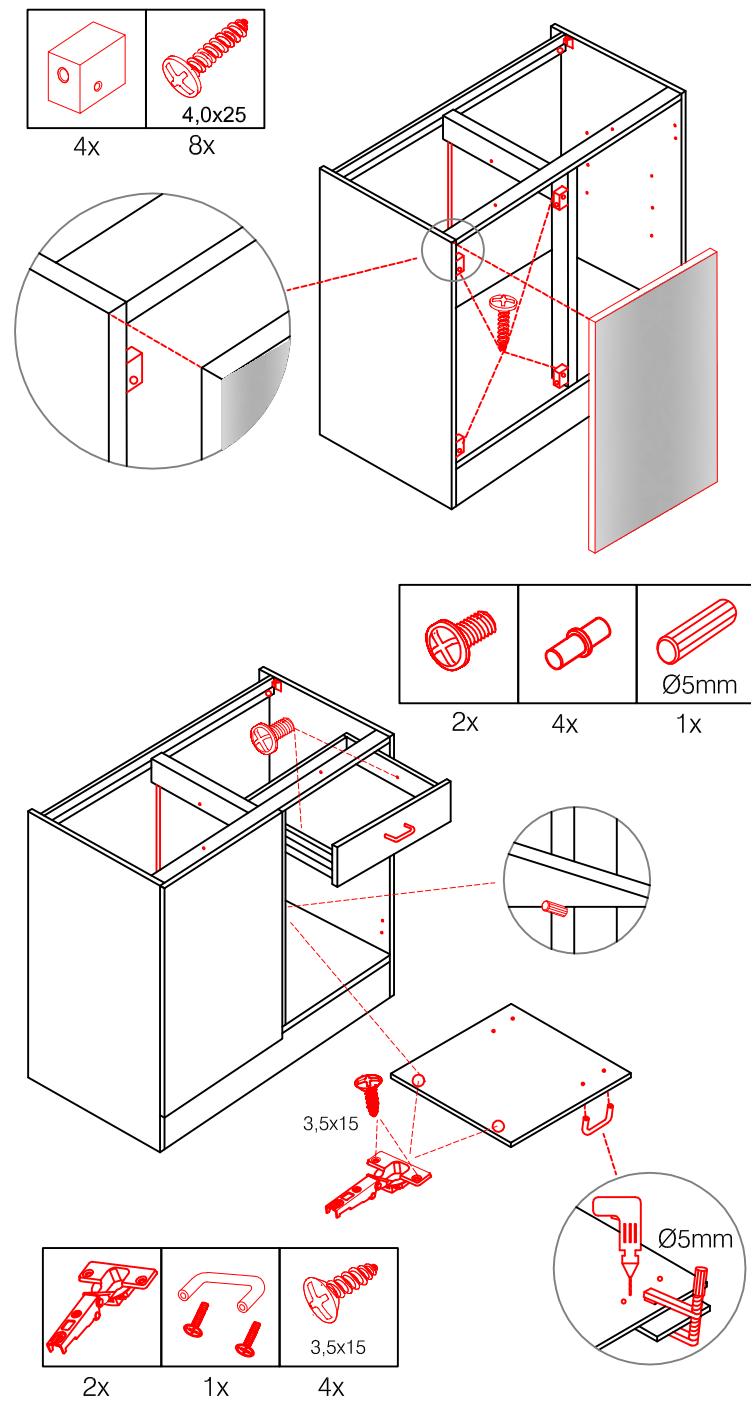

UEBE 110 B-Type Variante

Montageanleitung
Notice de montage
Assembly instruction

Seite 1 von 2