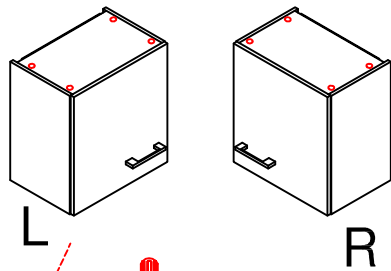

1x

4x

4,5x15

4,5x50

Klipsicherung !!!

Schrank und Wand
mittels Winkel
verbinden

US 50 B/ 60 B Variante (Blocktype)

Montageanleitung / Notice de montage / Assembly instruction

A

B

GSP-Paket

SPU 50 Varianto Blocktype

Montageanleitung / Notice de montage / Assembly instruction

2x

4x

Ø5mm

4x

14x

4x

2x

1x

3,5x15

3,5x15

5x

3,5x30

H 30 / H 40 / H 50 / H 60 / KH 60-32 / HG 50 / HGH 50 / H 50-89 / H 60-89

Varianto Montageanleitung / Notice de montage / Assembly instruction