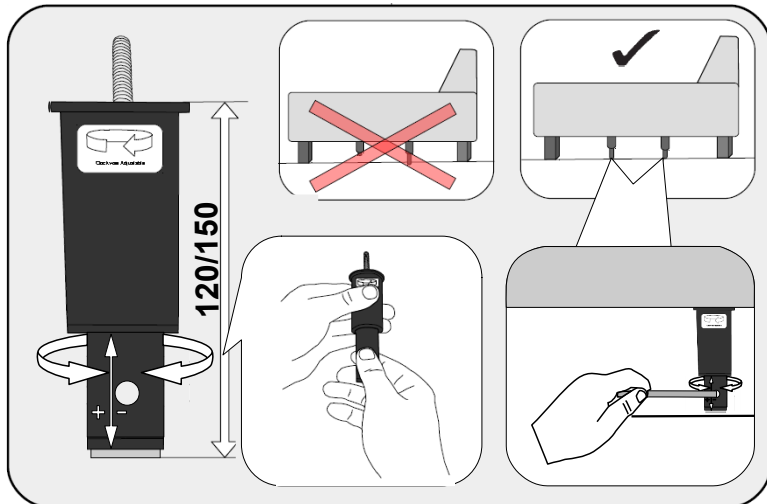

g H-120/150 	i L-4 	S H-120/150 	q M6*25
X4	X1	X4	X16