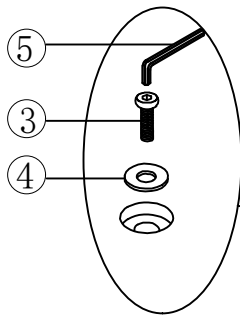

Vorsicht Glass!

00690073/01

XXXLutz KG
Roemerstrasse 39,
AT-4600 Wels, Austria

① × 1

② × 1

M8 × 20mm
③ × 6

Ø17 × 08 × 2mm
④ × 6

5#
⑤ × 1

1

③	× 6
	M8 × 20mm
④	× 6
	Ø17 × 08 × 2mm
⑤	× 1
	5#

2