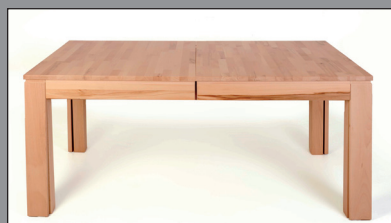

**Tischsystem: 3 Basismodelle ohne/mit Funktion - 3 Holzarten/-farben**

**MANHATTAN / XL**

wahlweise:

feste Platte  
in der Größe:

160 x 90
----------

Schiebetischplatte  
+ 1 innenl. Einlage à 60 cm  
in den Größen:

140 (200) x 90	160 (220) x 90	180 (240) x 90
----------------	----------------	----------------

**RAFAEL 1XL / 3XL**

wahlweise:

1 XL = Mittelauszug 1 Einlage à 40 cm  
in der Größe:

140 (180) x 80
----------------

3XL = Mittelauszug 3 Einlagen à 40 cm  
in der Größe:

140 (260) x 80 cm
-------------------

**GENF 3XL**

Synchron-Mittelauszug  
+ 3 innenl. Einlagen à 50 cm  
in der Größe:

160 (310) x 90 cm
-------------------