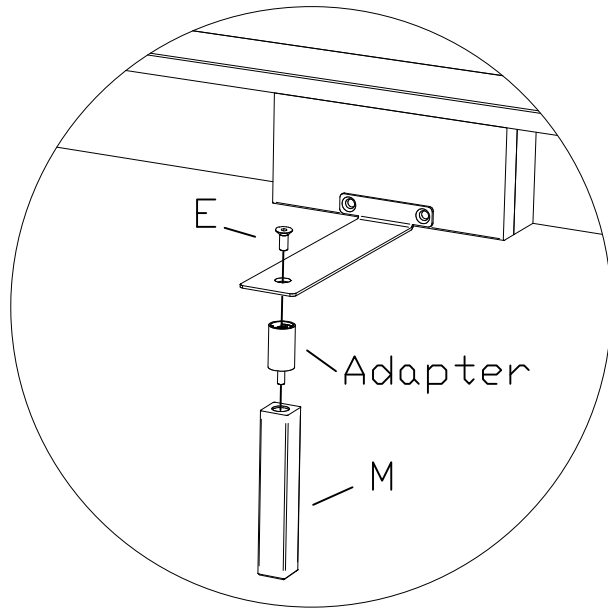

L x2

790.023

M x2

747.997

E x6

631.872

660.01345

zusätzlich bei Fusshöhe 25
additional for feed height 25cm
en plus pour les hauteur de pieds 25cm
supporti addizionali per piedi di 25cm

25cm = 5cm Adapter

793.290

<p>N x1</p> 	<p>□ x2</p>  <p>790.117</p>	<p>P x2 M8x25</p>  <p>631.106</p>	<p>R x2 Ø5x25</p>  <p>631.321</p>	<p>S x8 Ø5x25</p>  <p>631.16500</p>	<p>T x4</p>  <p>630.767</p>
---	--	--	--	--	--