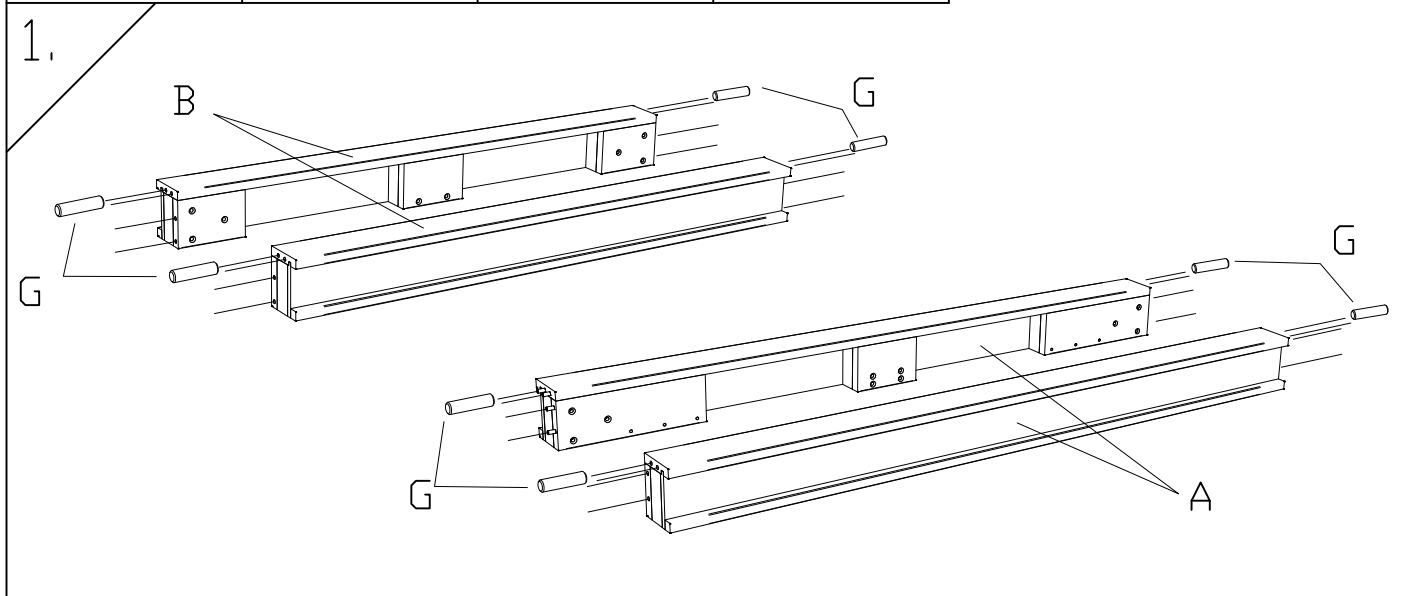

Greenville

Benötigte Werkzeuge – Outils Nécessaires – Tools Required – Attrezzi Necessari

4.

zusätzlich bei Breiten ab 160cm
additional for widths from 160cm
à partir des dimensions 160cm
a partire della misura 160cm

L x2

790.023

M x2

747.997

E x6

631.872

660.01345

zusätzlich bei Fusshöhe 25
additional for feed height 25cm
en plus pour les hauteur de pieds 25cm
supporti addizionali per piedi di 25cm

25cm = 5cm Adapter

793.290

<p>N x1</p> 	<p>□ x2</p>  <p>790.117</p>	<p>P x2 M8x25</p>  <p>631.106</p>	<p>R x2 Ø5x25</p>  <p>631.321</p>	<p>S x8 Ø5x25</p>  <p>631.16500</p>	<p>T x4</p>  <p>630.767</p>
---	--	--	--	--	--