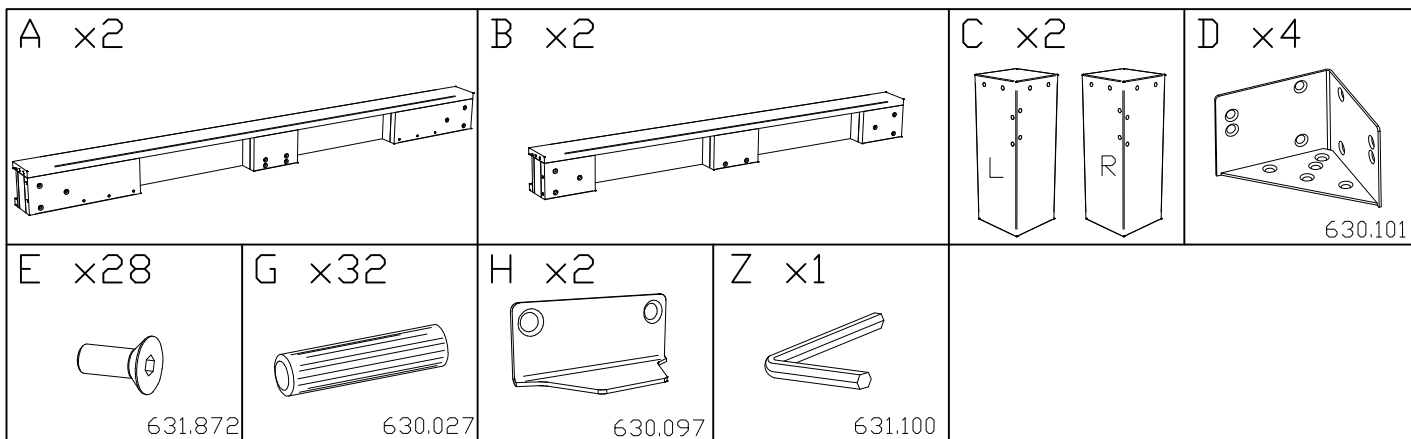

Greenville

Benötigte Werkzeuge – Outils Nécessaires – Tools Required – Attrezzi Necessari

4.

zusätzlich bei Breiten ab 160cm
additional for widths from 160cm
à partir des dimensions 160cm
a partire della misura 160cm

L x2

790.023

M x2

747.997

E x6

631.872

660.01345

zusätzlich bei Fusshöhe 25
additional for feed height 25cm
en plus pour les hauteur de pieds 25cm
supporti addizionali per piedi di 25cm

25cm = 5cm Adapter

793.290

<p>N x1</p> 	<p>□ x2</p>  <p>790.117</p>	<p>P x2 M8x25</p>  <p>631.106</p>	<p>R x2 Ø5x25</p>  <p>631.321</p>	<p>S x8 Ø5x25</p>  <p>631.16500</p>	<p>T x4</p>  <p>630.767</p>
---	--	--	--	--	--