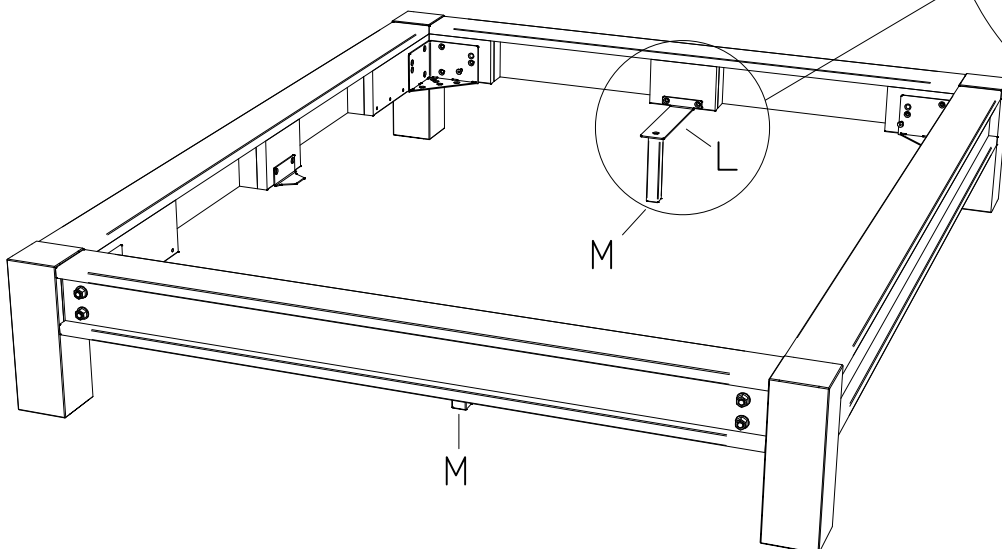

L x2

790.023

M x2

747.997

E x6

631.872

660.01345

zusätzlich bei Fusshöhe 25
additional for feed height 25cm
en plus pour les hauteur de pieds 25cm
supporti addizionali per piedi di 25cm

25cm = 5cm Adapter

793.290

<p>N x1</p> 	<p>□ x2</p>  <p>790.117</p>	<p>P x2 M8x25</p>  <p>631.106</p>	<p>R x2 Ø5x25</p>  <p>631.321</p>	<p>S x8 Ø5x25</p>  <p>631.16500</p>	<p>T x4</p>  <p>630.767</p>
---	--	--	--	--	--