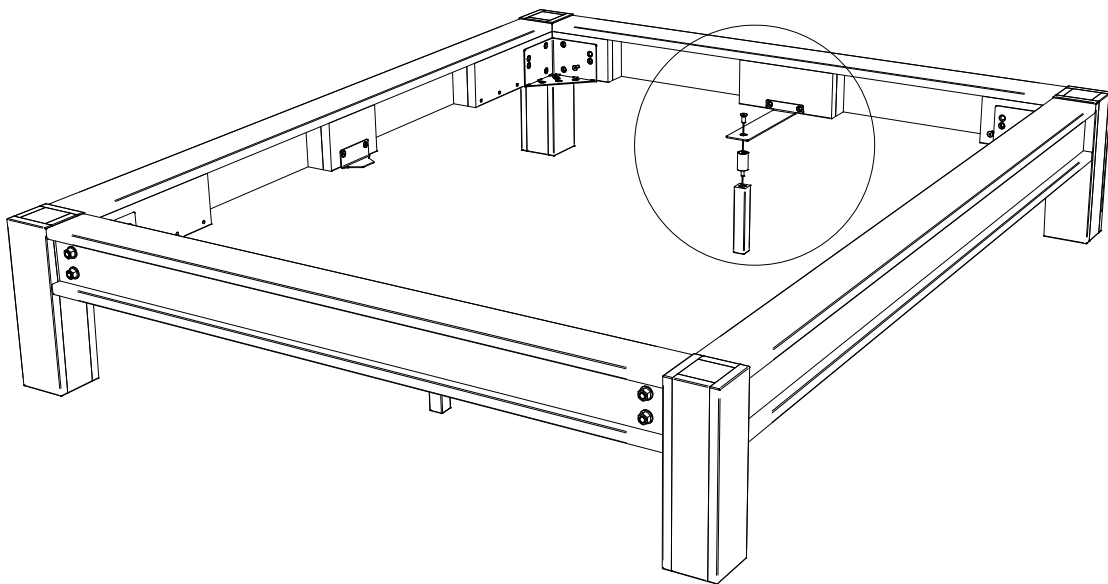

L x2

790.023

M x2

747.997

E x6

631.872

660.01345

zusätzlich bei Fusshöhe 25
additional for feed height 25cm
en plus pour les hauteur de pieds 25cm
supporti addizionali per piedi di 25cm

25cm = 5cm Adapter

793.290

<p>N x1</p> 	<p>□ x2</p>  <p>790.117</p>	<p>P x2 M8x25</p>  <p>631.106</p>	<p>R x2 Ø5x25</p>  <p>631.321</p>	<p>S x8 Ø5x25</p>  <p>631.16500</p>	<p>T x4</p>  <p>630.767</p>
---	--	--	--	--	--