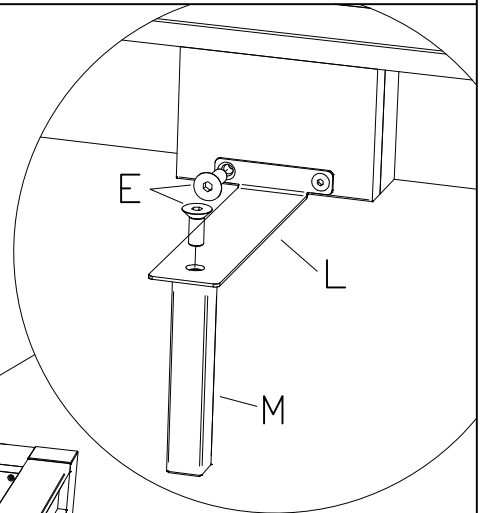

L x2

790.023

M x2

747.997

E x6

631.872

660.01345

zusätzlich bei Fusshöhe 25
additional for feed height 25cm
en plus pour les hauteur de pieds 25cm
supporti addizionali per piedi di 25cm

25cm = 5cm Adapter

793.290

<p>N x1</p> 	<p>□ x2</p>  <p>790.117</p>	<p>P x2 M8x25</p>  <p>631.106</p>	<p>R x2 Ø5x25</p>  <p>631.321</p>	<p>S x8 Ø5x25</p>  <p>631.16500</p>	<p>T x4</p>  <p>630.767</p>
---	--	--	--	--	--