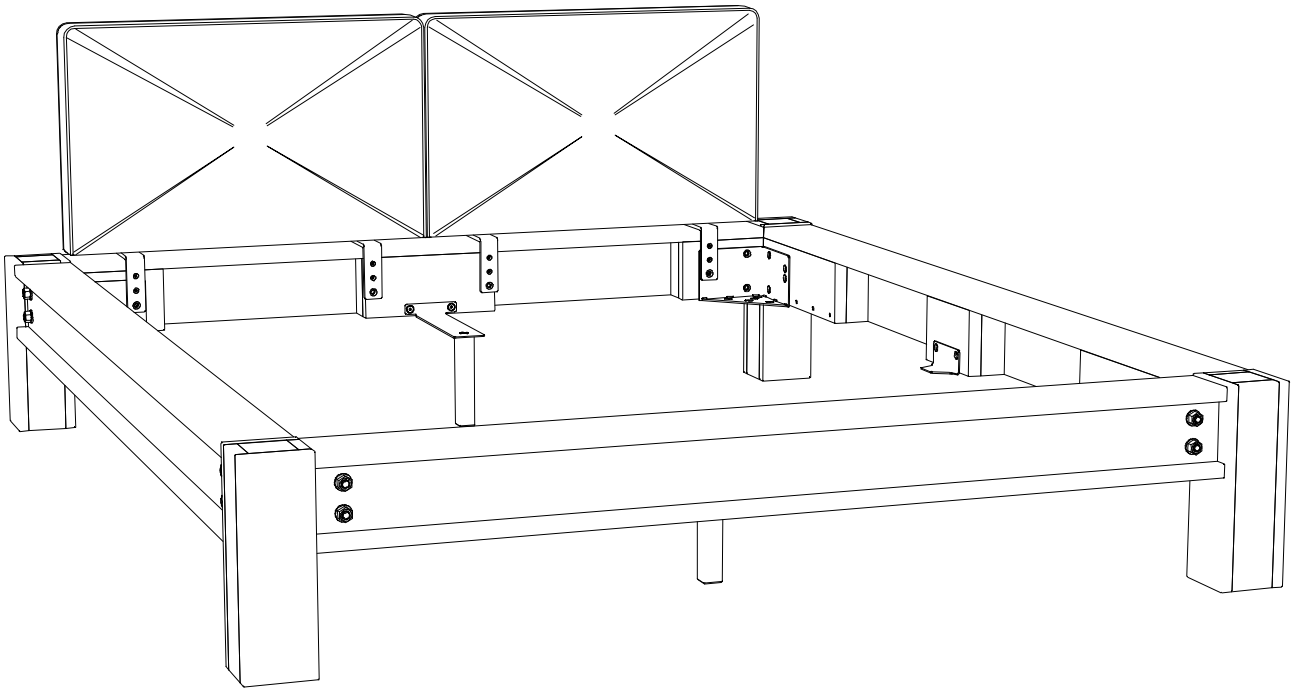

Greenville

Benötigte Werkzeuge – Outils Nécessaires – Tools Required – Attrezzi Necessari

4.

zusätzlich bei Breiten ab 160cm
additional for widths from 160cm
à partir des dimensions 160cm
a partire della misura 160cm

L x2

790.023

M x2

747.997

E x6

631.872

660.01345

zusätzlich bei Fusshöhe 25
additional for feed height 25cm
en plus pour les hauteur de pieds 25cm
supporti addizionali per piedi di 25cm

25cm = 5cm Adapter

793.290

<p>N x1</p> 	<p>□ x2</p>  <p>790.117</p>	<p>P x2 M8x25</p>  <p>631.106</p>	<p>R x2 Ø5x25</p>  <p>631.321</p>	<p>S x8 Ø5x25</p>  <p>631.16500</p>	<p>T x4</p>  <p>630.767</p>
---	--	--	--	--	--