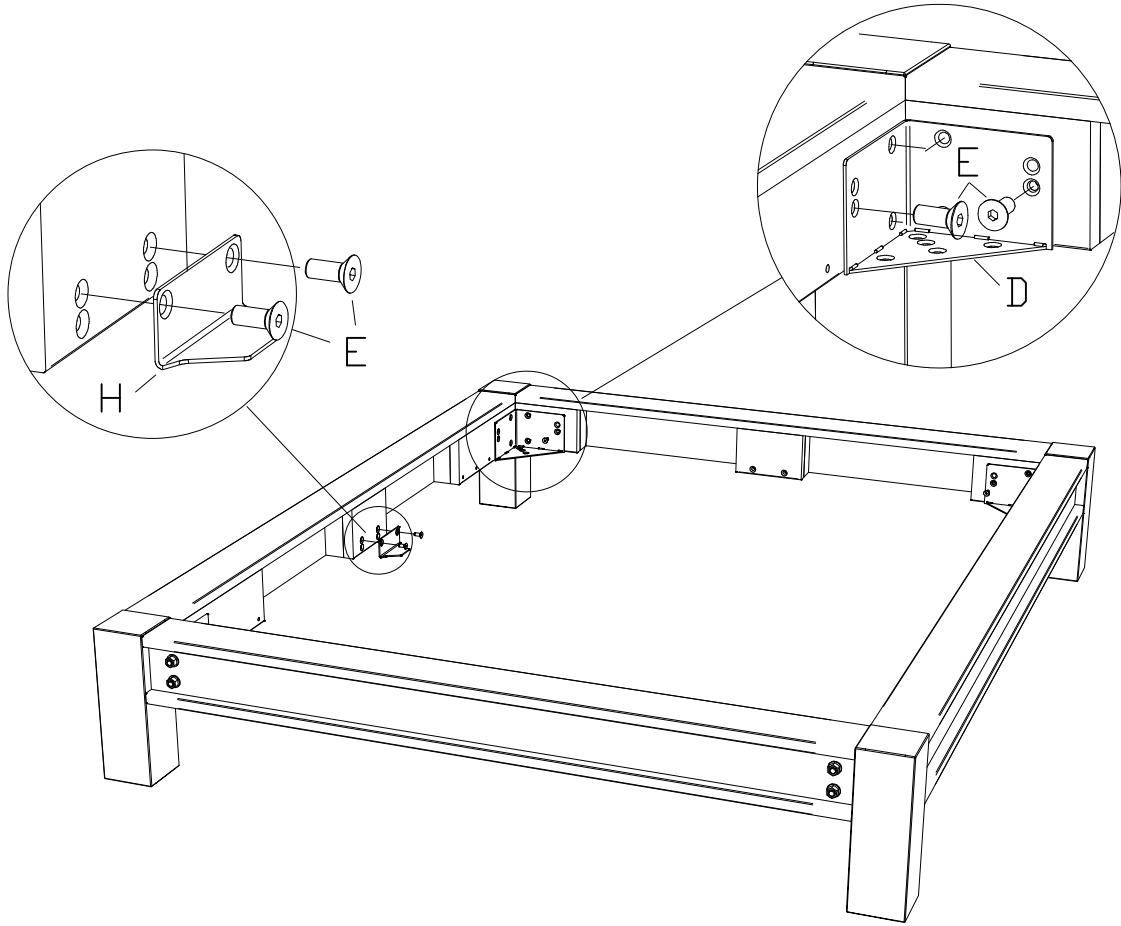

Greenville

Benötigte Werkzeuge – Outils Nécessaires – Tools Required – Attrezzi Necessari

4.

zusätzlich bei Breiten ab 160cm
additional for widths from 160cm
à partir des dimensions 160cm
a partire della misura 160cm

L x2

790.023

M x2

747.997

E x6

631.872

660.01345

zusätzlich bei Fusshöhe 25
additional for feed height 25cm
en plus pour les hauteur de pieds 25cm
supporti addizionali per piedi di 25cm

25cm = 5cm Adapter

793.290

<p>N x1</p> 	<p>□ x2</p>  <p>790.117</p>	<p>P x2 M8x25</p>  <p>631.106</p>	<p>R x2 Ø5x25</p>  <p>631.321</p>	<p>S x8 Ø5x25</p>  <p>631.16500</p>	<p>T x4</p>  <p>630.767</p>
---	--	--	--	--	--