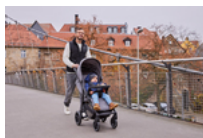

**LEICHT & MIT EINER HAND  
KLAPPBAR**

**IMMER BEQUEM**  
FÜR KINDER BIS 22 KG

**VIELSEITIG EINSTELLBAR UND  
IMMER GEMÜTLICH**

Aktiv oder müde - Hauptsache bequem! Ob im  
Sitzen oder im Liegen, der Buggy hat immer die  
passende Position für Kinder bis 22 kg. Denn  
Rückenlehne und Fußstütze lassen sich einfach  
verstellen.

**SCHWENK- & FESTSTELLBARE  
VORDERRÄDER**

**LEICHT & MIT EINER HAND  
KLAPPBAR**

**IMMER BEQUEM  
FÜR KINDER BIS 22KG**

Lifestyle Images