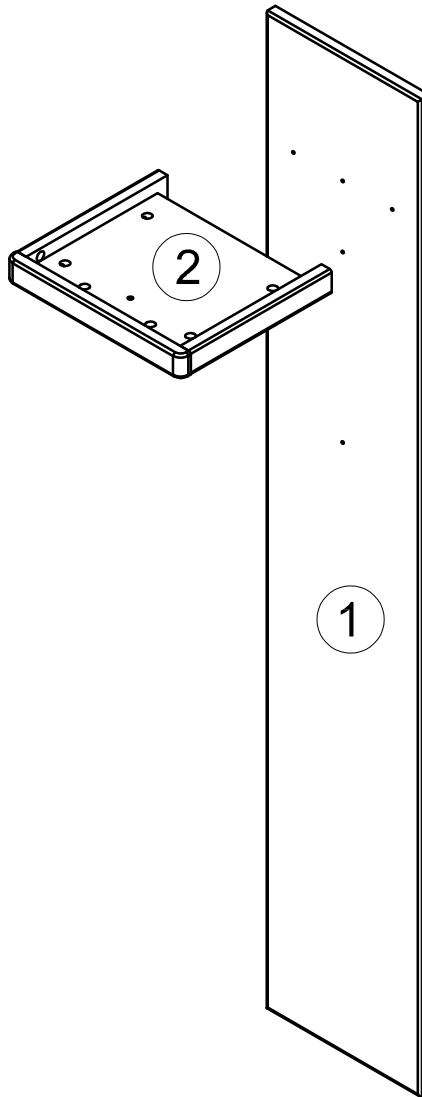

Service

Name	BARCELONA
Typ	T 91 - GARDEROBENPANEEL

- ① 1680x300x19
- ② 342x295x40

Modellname: BARCELONA

MONTAGEANLEITUNG TYPE T91 - GARDEROBENPANEEL

1/1

1 Person

1.

2.

3.

Achtung:
Geignetes Wandfestigungsmaterial gegen
kippen erhalten Sie im Fachhandel

(M6-25) M6x25 mm x2	(M25) M4x25 mm x1
(FI) 25x25x3mm x2	(C2) x8
(AS) 209x116mm x1	(VG) x1
(S3-70) 5x70 mm x3	(O3) Ø5x60mm x2