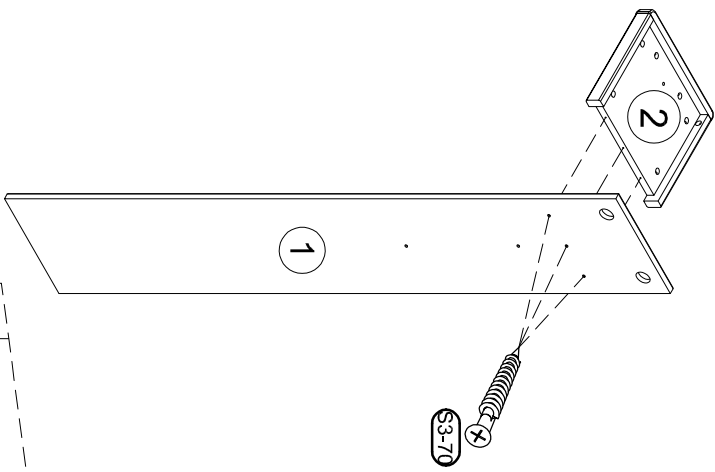

Service

Name	BARCELONA
Typ	T 91 - GARDEROBENPANEEL

- ① 1680x300x19
- ② 342x295x40

Modellname: BARCELONA

MONTAGEANLEITUNG TYPE T91 - GARDEROBENPANEEL

1/1

1 Person

1.

2.

3.

Achtung:
Geignetes Wandfestigungsmaterial gegen
kippen erhalten Sie im Fachhandel

(M6-25) M6x25 mm x2	(M25) M4x25 mm x1
(FI) 25x25x3mm x2	(C2) x8
(AS) 209x116mm x1	(VG) x1
(S3-70) 5x70 mm x3	(O3) Ø5x60mm x2