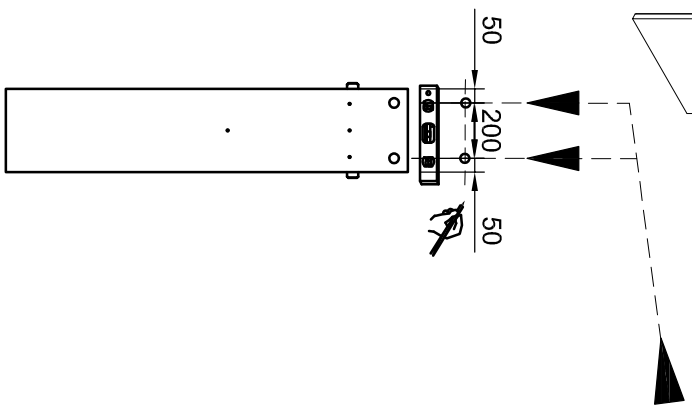

Service

Name	BARCELONA
Typ	T 91 - GARDEROBENPANEEL

- ① 1680x300x19
- ② 342x295x40

Modellname: BARCELONA

MONTAGEANLEITUNG TYPE T91 - GARDEROBENPANEEL

1/1

1 Person

1.

2.

3.

Achtung:
Geignetes Wandfestigungsmaterial gegen
kippen erhalten Sie im Fachhandel

(M6-25) M6x25 mm x2	(M25) M4x25 mm x1
(FI) 25x25x3mm x2	(C2) x8
(AS) 209x116mm x1	(VG) x1
(S3-70) 5x70 mm x3	(O3) Ø5x60mm x2