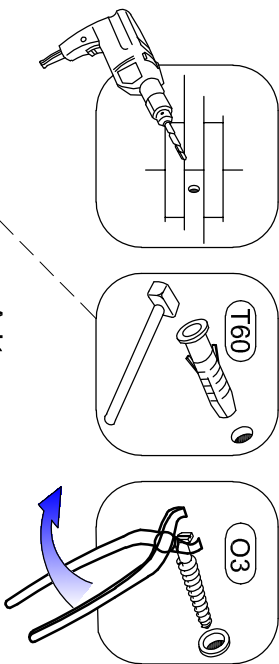

Service

Name	BARCELONA
Typ	T 91 - GARDEROBENPANEEL

- ① 1680x300x19
- ② 342x295x40

Modellname: BARCELONA

MONTAGEANLEITUNG TYPE T91 - GARDEROBENPANEEL

1/1

1 Person

1.

2.

3.

Achtung:
Geignetes Wandfestigungsmaterial gegen
kippen erhalten Sie im Fachhandel

(M6-25) M6x25 mm x2	(M25) M4x25 mm x1
(FI) 25x25x3mm x2	(C2) x8
(AS) 209x116mm x1	(VG) x1
(S3-70) 5x70 mm x3	(O3) Ø5x60mm x2