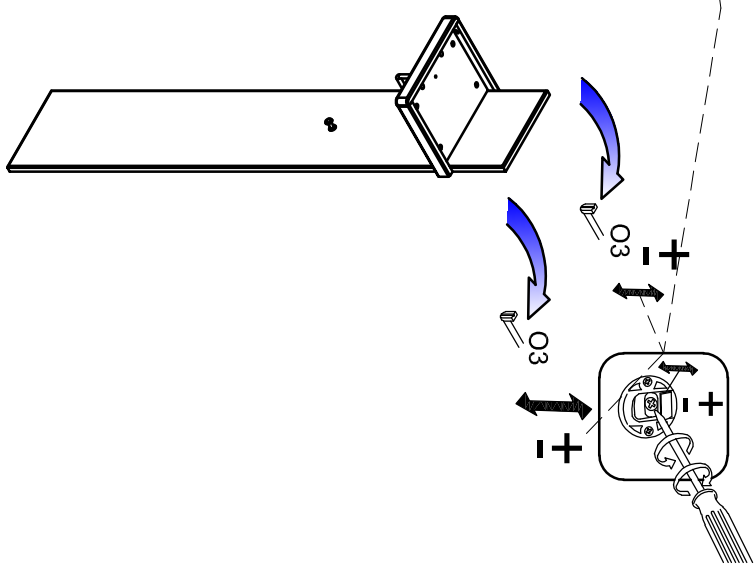

Service

Name	BARCELONA
Typ	T 91 - GARDEROBENPANEEL

- ① 1680x300x19
- ② 342x295x40

Modellname: BARCELONA

MONTAGEANLEITUNG TYPE T91 - GARDEROBENPANEEL

1/1

1 Person

1.

2.

3.

Achtung:
Geignetes Wandfestigungsmaterial gegen
kippen erhalten Sie im Fachhandel

(M6-25) M6x25 mm x2	(M25) M4x25 mm x1
(FI) 25x25x3mm x2	(C2) x8
(AS) 209x116mm x1	(VG) x1
(S3-70) 5x70 mm x3	(O3) Ø5x60mm x2