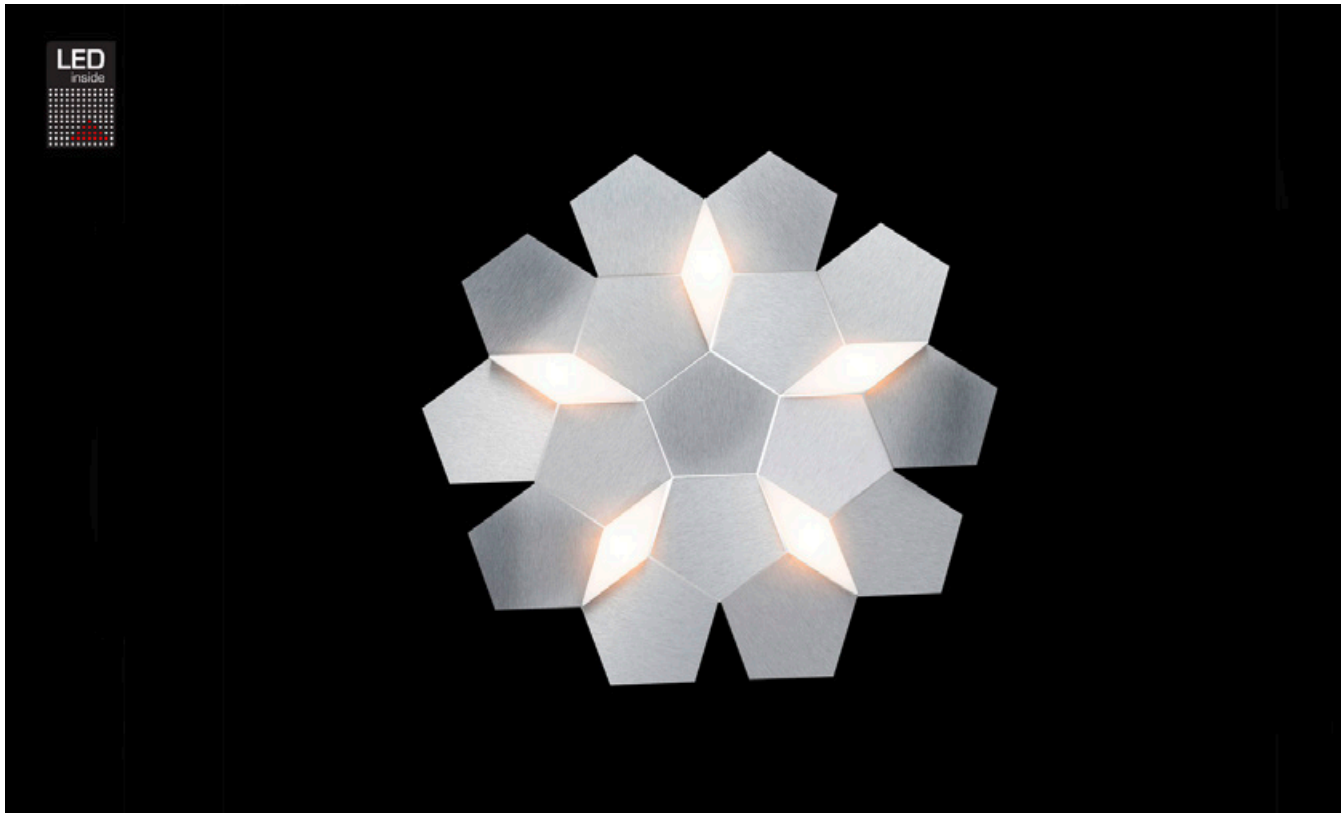

# KARAT

## Wand-/Deckenleuchte

Art.-Nr. 75-785-072

EAN-Nr.: 4012902094984

### Produkteigenschaften

Material:	Aluminium, fein gebürstet, eloxiert, Acrylglas weiß
Farbe:	aluminium
Abmessungen:	L: 446mm B: 424mm H: 74mm
Gewicht:	2,5 kg
Dimmbarkeit:	dimmbar, dim-to-warm
Systemleistung:	3400lm / 37,5W
Weitere Merkmale:	LED, 2700K, CRI 95, Schutzklasse 2, IP20, CE