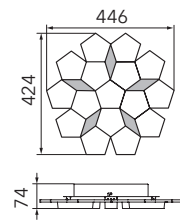

### Produkteigenschaften

Material:	Aluminium, fein gebürstet, eloxiert, Acrylglas weiß
Farbe:	aluminium
Abmessungen:	L: 446mm B: 424mm H: 74mm
Gewicht:	2,5 kg
Dimmbarkeit:	dimmbar, dim-to-warm
Systemleistung:	3400lm / 37,5W
Weitere Merkmale:	LED, 2700K, CRI 95, Schutzklasse 2, IP20, CE