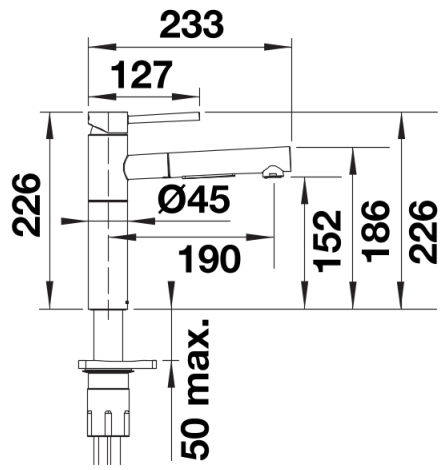

Produktdatenblatt ALTA-S-F II

Art. Nr. 527557

Vorteil

- Einhebelarmatur in schlankem, ästhetischem Design
- Zur Installation vor einem Fenster
- Einfaches Öffnen der Fenster: Heben Sie die Armatur senkrecht nach oben und legen Sie sie auf eine Seite.
- Hoher Auslauf zum einfachen Befüllen von großen Töpfen und Vasen
- Schlauchbrause mit zwei wählbaren Strahlarten

Farben

Verfügbare Farben

chrom

galvanisch chrom

Lieferumfang

- 140° schwenkbarer Auslauf für größere Reichweite
- Ø 35 mm Hahnloch erforderlich
- Einfache und schnelle Profi-Mischbatterie-Installation mit dem BLANCOLock
- Mit Keramik-Scheibenkartusche
- Klarstrahl-Bestrahlung aus Metall
- Nylonummantelter Brauseschlauch
- Schlauchgewicht für zuverlässigen Rückzug
- Flexible Anschlussrohre, 950 mm lang und $\frac{3}{8}$ "-Mutter
- Stabilisierungsplatte zur Erhöhung der Standfestigkeit der Armatur beim Einbau in Edelstahlspülen
- Mit Rückschlagventil und somit garantiert rücklaufsicher nach EN 1717

Details

Schwenkbereich

Seitenansicht