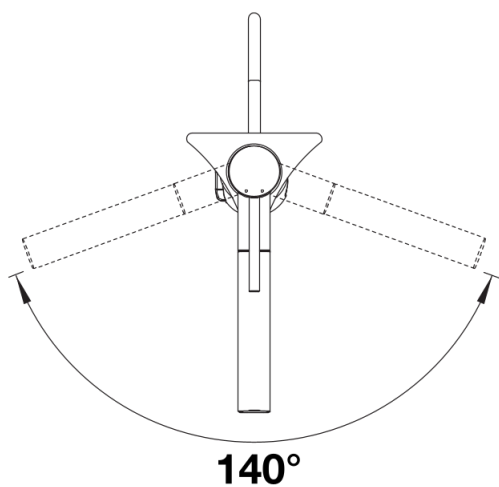

Produktdatenblatt ALTA-S-F II

Art. Nr. 527557

Vorteil

- Einhebelarmatur in schlankem, ästhetischem Design
- Zur Installation vor einem Fenster
- Einfaches Öffnen der Fenster: Heben Sie die Armatur senkrecht nach oben und legen Sie sie auf eine Seite.
- Hoher Auslauf zum einfachen Befüllen von großen Töpfen und Vasen
- Schlauchbrause mit zwei wählbaren Strahlarten

Farben

Verfügbare Farben

chrom

galvanisch chrom

Lieferumfang

- 140° schwenkbarer Auslauf für größere Reichweite
- Ø 35 mm Hahnloch erforderlich
- Einfache und schnelle Profi-Mischbatterie-Installation mit dem BLANCOLock
- Mit Keramik-Scheibenkartusche
- Klarstrahl-Bestrahlung aus Metall
- Nylonummantelter Brauseschlauch
- Schlauchgewicht für zuverlässigen Rückzug
- Flexible Anschlussrohre, 950 mm lang und $\frac{3}{8}$ "-Mutter
- Stabilisierungsplatte zur Erhöhung der Standfestigkeit der Armatur beim Einbau in Edelstahlspülen
- Mit Rückschlagventil und somit garantiert rücklaufsicher nach EN 1717

Details

Schwenkbereich

Seitenansicht