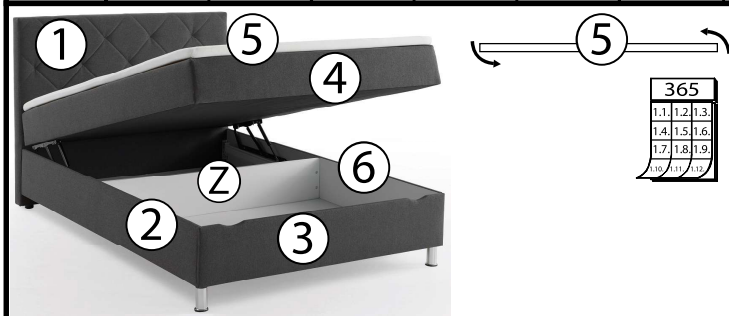

	60 min	10 / 13		meise.möbel® Meise Möbel GmbH & KG Klosterbauerschafer Straße 27 D-32278 Kirchlegern			LEO by meise					120 cm 140 cm	
A-32	B-32	C-32	D-32	E-32	F-32	G-32	H-32	I-32	J-32	K-32	L-32	M-32	N-32
H 100	H 100		M6*20	M6*25	M6	M6	H 120	983*1170 983*1370		M8*50	M8*16	M8	5
2	2	6	22	4	4	4	2	2	6	4	4	4	1
OL/OR	P-32	Q-32	R-32	S-32	T-32	U-32	V-32	W-32	X-32	Y-32	Z-32	AA-32	AB-32
						-	-	-	-	-		-	-
1200N	M8*16	M8*20	160 cm = 0	820*95*60	3,5*16						1170 / 1370 *260		
1 / 1	2	4	6	2	24	-	-	-	-	-	1	-	-

meise.möbel®
Meise Möbel GmbH & KG
Klosterbauerschafter Straße 27
D-32278 Kirchlegern

CANDELA by meise

120 cm
140 cm

3

4

meise.möbel®
 Meise Möbel GmbH & KG
 Klosterbauerschafter Straße 27
 D-32278 Kirchlegern