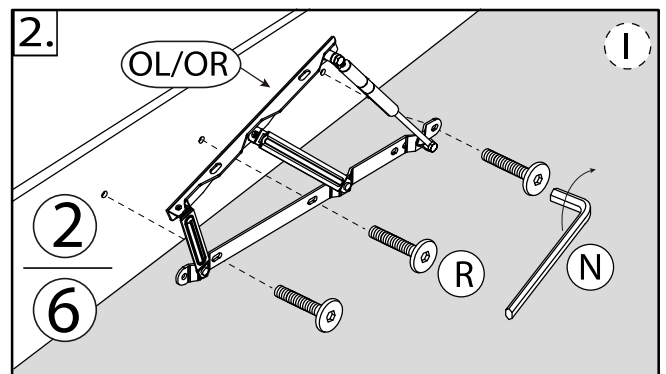

60 min

10/13

meise.möbel®
Meise Möbel GmbH & KG
Klosterbauerschafer Straße 27
D-32278 Kirchlegern

LEO by meise

120 cm
140 cm

6

7