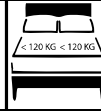

	60 min	10 / 13		meise.möbel® Meise Möbel GmbH & KG Klosterbauerschafer Straße 27 D-32278 Kirchlegern			LEO by meise					120 cm 140 cm	
A-32	B-32	C-32	D-32	E-32	F-32	G-32	H-32	I-32	J-32	K-32	L-32	M-32	N-32
H 100	H 100		M6*20	M6*25	M6	M6	H 120	983*1170 983*1370		M8*50	M8*16	M8	5
2	2	6	22	4	4	4	2	2	6	4	4	4	1
OL/OR	P-32	Q-32	R-32	S-32	T-32	U-32	V-32	W-32	X-32	Y-32	Z-32	AA-32	AB-32
						-	-	-	-	-		-	-
1200N	M8*16	M8*20	160 cm = 0	820*95*60	3,5*16						1170 / 1370 *260		
1 / 1	2	4	6	2	24	-	-	-	-	-	1	-	-