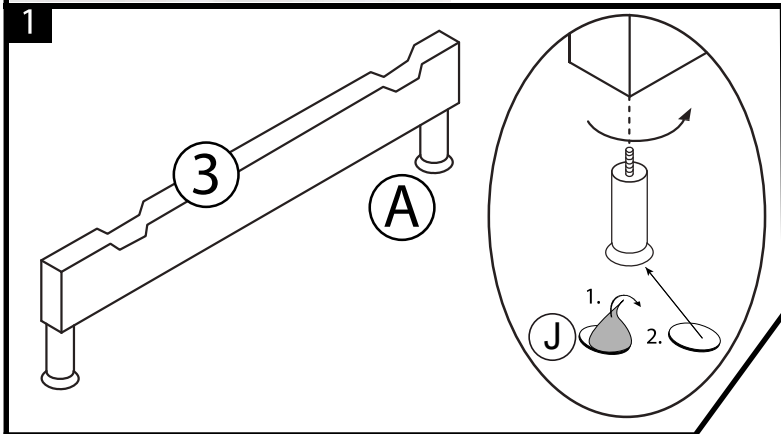

	60 min	10 / 13		meise.möbel® Meise Möbel GmbH & KG Klosterbauerschafer Straße 27 D-32278 Kirchlegern			LEO by meise					120 cm 140 cm	
A-32	B-32	C-32	D-32	E-32	F-32	G-32	H-32	I-32	J-32	K-32	L-32	M-32	N-32
H 100	H 100		M6*20	M6*25	M6	M6	H 120	983*1170 983*1370		M8*50	M8*16	M8	5
2	2	6	22	4	4	4	2	2	6	4	4	4	1
OL/OR	P-32	Q-32	R-32	S-32	T-32	U-32	V-32	W-32	X-32	Y-32	Z-32	AA-32	AB-32
						-	-	-	-	-		-	-
1200N	M8*16	M8*20	160 cm = 0	820*95*60	3,5*16						1170 / 1370 *260		
1 / 1	2	4	6	2	24	-	-	-	-	-	1	-	-