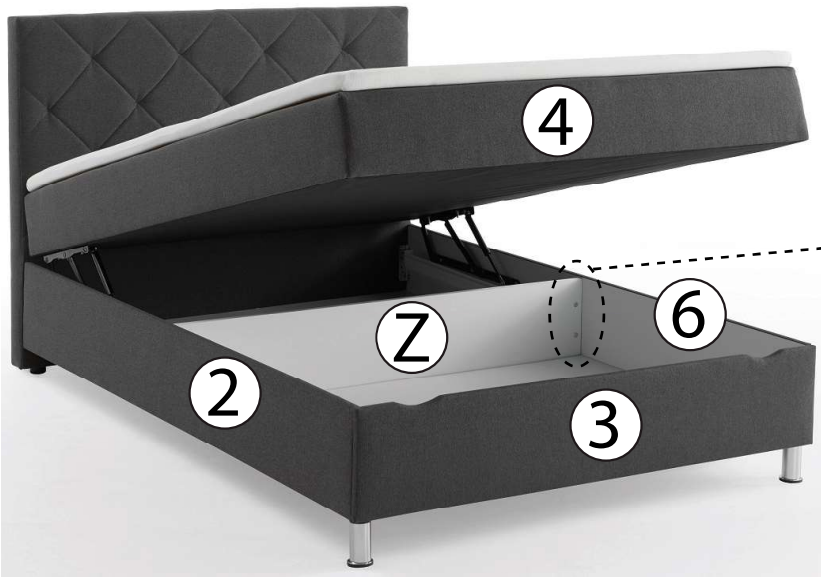

meise.möbel®
Meise Möbel GmbH & KG
Klosterbauerschafter Straße 27
D-32278 Kirchlegern

CANDELA by meise

120 cm
140 cm

3

4

meise.möbel®
 Meise Möbel GmbH & KG
 Klosterbauerschafter Straße 27
 D-32278 Kirchlegern

LEO by meise

120 cm
 140 cm

5

1.

2.

60 min

10/13

meise.möbel®
Meise Möbel GmbH & KG
Klosterbauerschafer Straße 27
D-32278 Kirchlegern