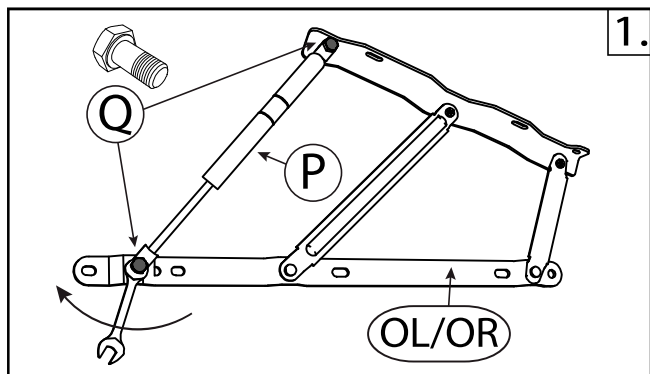

60 min

10/13

meise.möbel®
Meise Möbel GmbH & KG
Klosterbauerschafer Straße 27
D-32278 Kirchlegern

LEO by meise

120 cm
140 cm

6

7