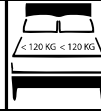

LEO by meise

120 cm
140 cm

6

7

meise.möbel®
Meise Möbel GmbH & KG
Klosterbauerschafter Straße 27
D-32278 Kirchlegern

LEO by meise

120 cm
140 cm

8