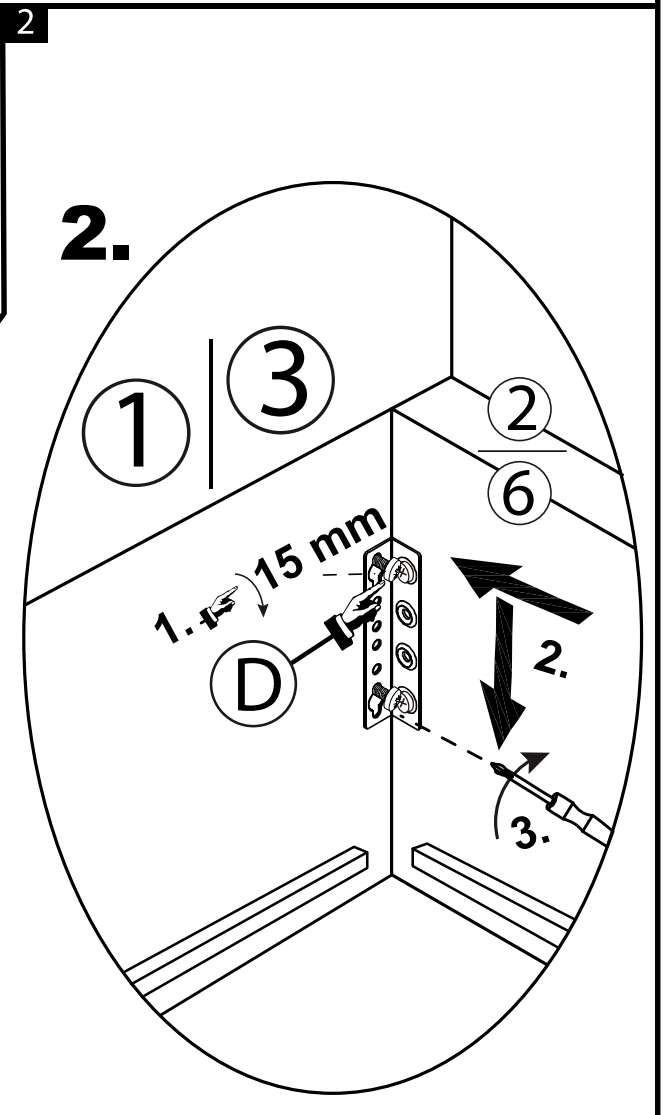

	60 min	10 / 13		meise.möbel® Meise Möbel GmbH & KG Klosterbauerschafer Straße 27 D-32278 Kirchlegern			LEO by meise					120 cm 140 cm	
A-32	B-32	C-32	D-32	E-32	F-32	G-32	H-32	I-32	J-32	K-32	L-32	M-32	N-32
H 100	H 100		M6*20	M6*25	M6	M6	H 120	983*1170 983*1370		M8*50	M8*16	M8	5
2	2	6	22	4	4	4	2	2	6	4	4	4	1
OL/OR	P-32	Q-32	R-32	S-32	T-32	U-32	V-32	W-32	X-32	Y-32	Z-32	AA-32	AB-32
						-	-	-	-	-		-	-
1200N	M8*16	M8*20	160 cm = 0	820*95*60	3,5*16						1170 / 1370 *260		
1 / 1	2	4	6	2	24	-	-	-	-	-	1	-	-