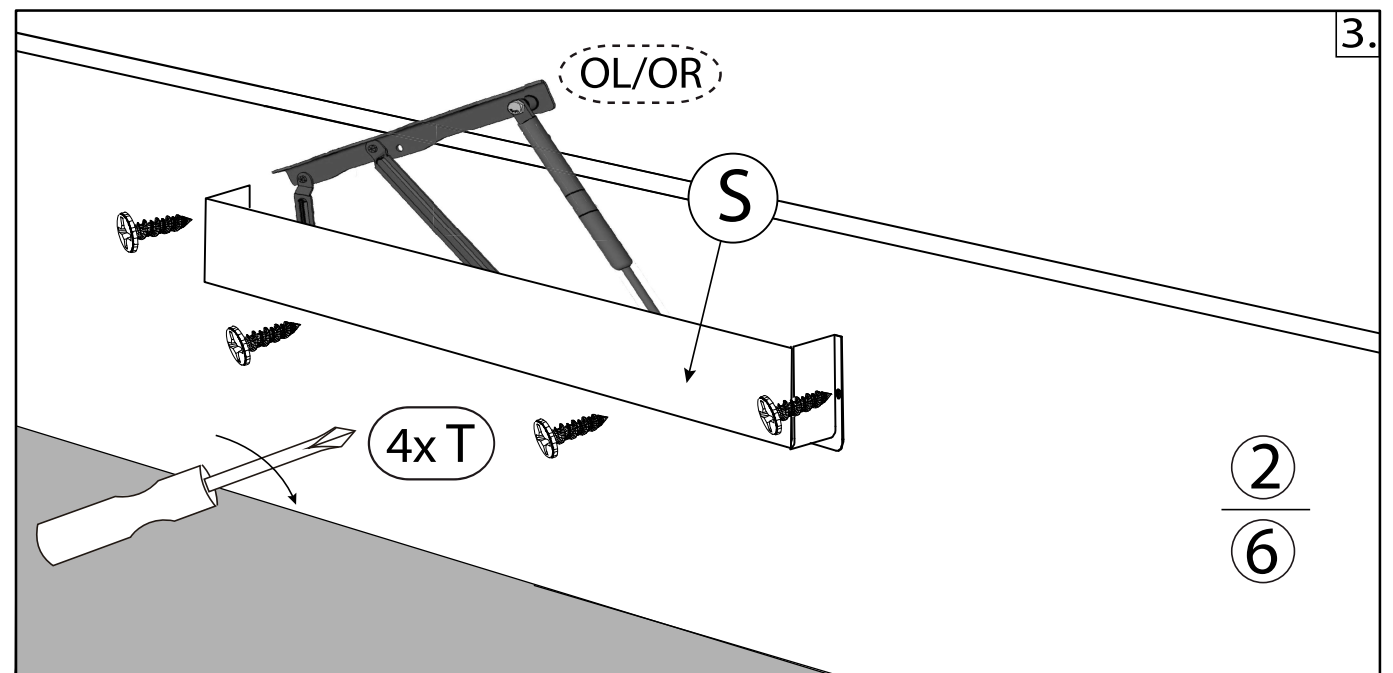

60 min

10/13

meise.möbel®
Meise Möbel GmbH & KG
Klosterbauerschafer Straße 27
D-32278 Kirchlegern

LEO by meise

120 cm
140 cm

6

7