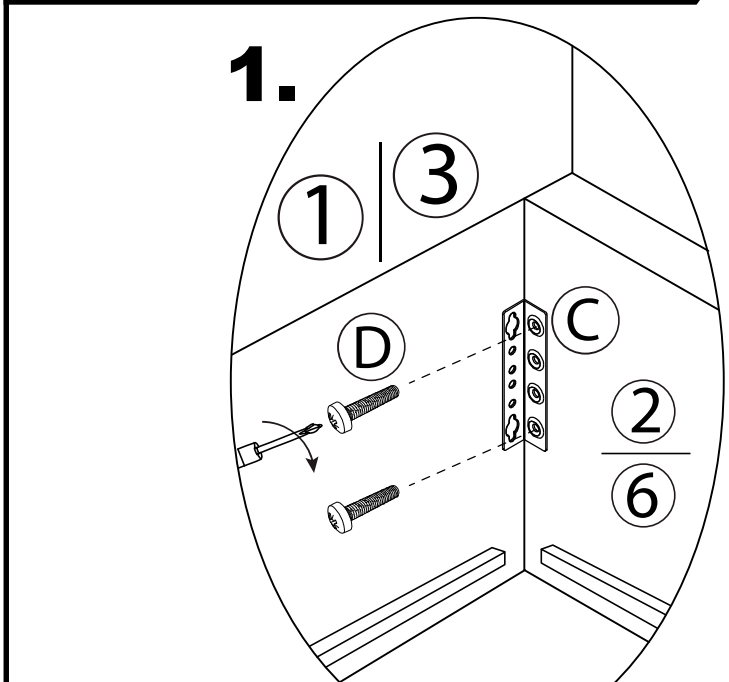

	60 min	10 / 13		meise.möbel® Meise Möbel GmbH & KG Klosterbauerschafer Straße 27 D-32278 Kirchlegern			LEO by meise					120 cm 140 cm	
A-32	B-32	C-32	D-32	E-32	F-32	G-32	H-32	I-32	J-32	K-32	L-32	M-32	N-32
H 100	H 100		M6*20	M6*25	M6	M6	H 120	983*1170 983*1370		M8*50	M8*16	M8	5
2	2	6	22	4	4	4	2	2	6	4	4	4	1
OL/OR	P-32	Q-32	R-32	S-32	T-32	U-32	V-32	W-32	X-32	Y-32	Z-32	AA-32	AB-32
						-	-	-	-	-		-	-
1200N	M8*16	M8*20	160 cm = 0	820*95*60	3,5*16						1170 / 1370 *260		
1 / 1	2	4	6	2	24	-	-	-	-	-	1	-	-