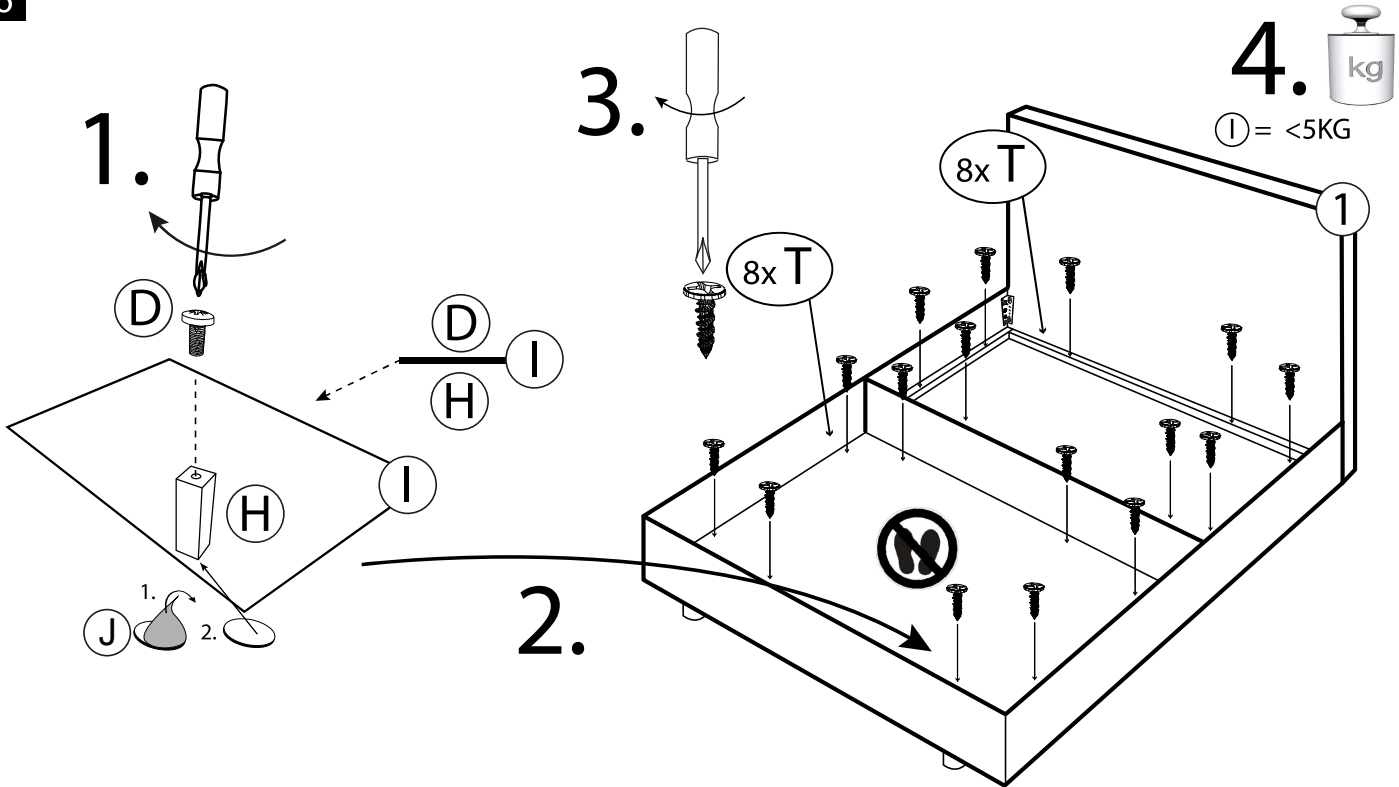

60 min

10/13

meise.möbel®
Meise Möbel GmbH & KG
Klosterbauerschafer Straße 27
D-32278 Kirchlegern

LEO by meise

120 cm
140 cm

6