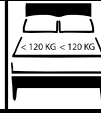

LEO by meise

120 cm
 140 cm

5

1.

2.

60 min

10/13

meise.möbel®
Meise Möbel GmbH & KG
Klosterbauerschafer Straße 27
D-32278 Kirchlegern