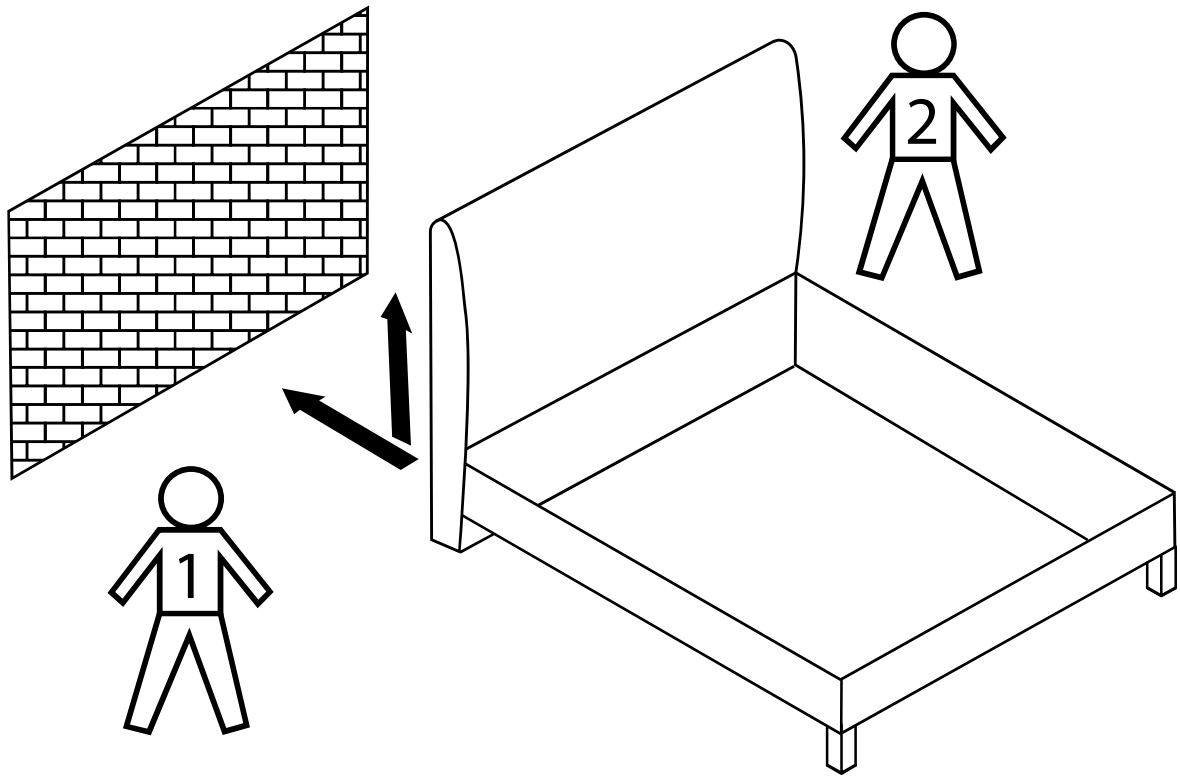

meise.möbel®
Meise Möbel GmbH & KG
Klosterbauerschafter Straße 27
D-32278 Kirchlegern

CANDELA by meise

120 cm
140 cm

3