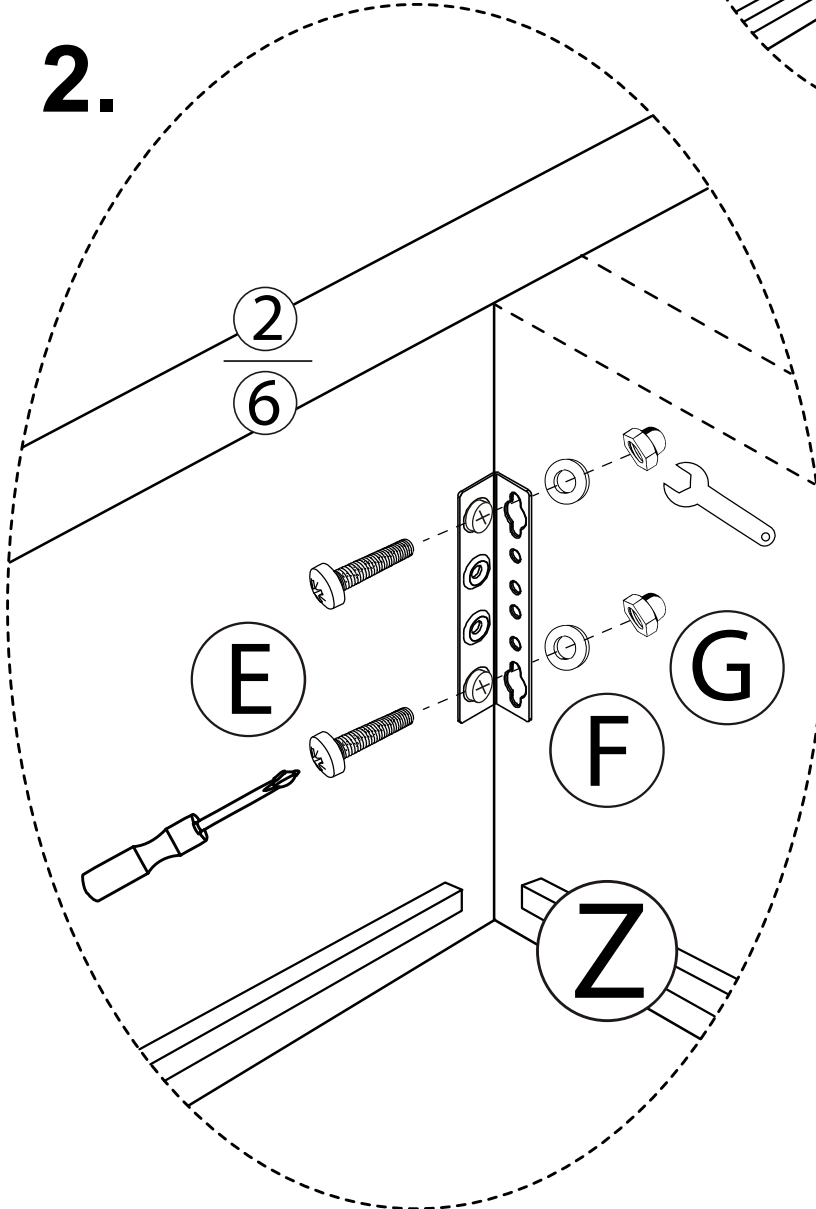

LEO by meise

120 cm
 140 cm

5

1.

2.

60 min

10/13

meise.möbel®
Meise Möbel GmbH & KG
Klosterbauerschafer Straße 27
D-32278 Kirchlegern