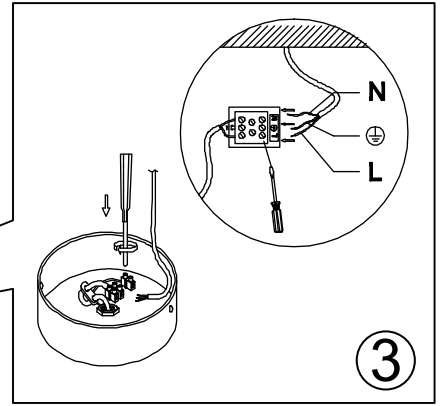

B

GLOBO

LIGHTING

15973H

1 x Max 25W E27
230V~ 50Hz

GLOBO Handels GmbH
 Gewerbestrasse 3
 A-9184 Sankt Peter
 Austria
 www.globo-lighting.com
 office@globo-lighting.com