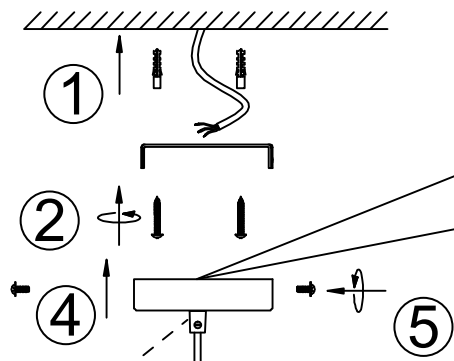

B

GLOBO

LIGHTING

15973H

1 x Max 25W E27
230V~ 50Hz

GLOBO Handels GmbH
 Gewerbestrasse 3
 A-9184 Sankt Peter
 Austria
 www.globo-lighting.com
 office@globo-lighting.com