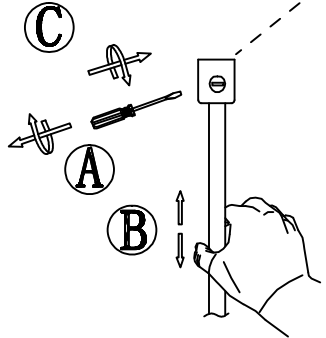

B

GLOBO

LIGHTING

15973H

1 x Max 25W E27
230V~ 50Hz

GLOBO Handels GmbH
 Gewerbestrasse 3
 A-9184 Sankt Peter
 Austria
 www.globo-lighting.com
 office@globo-lighting.com