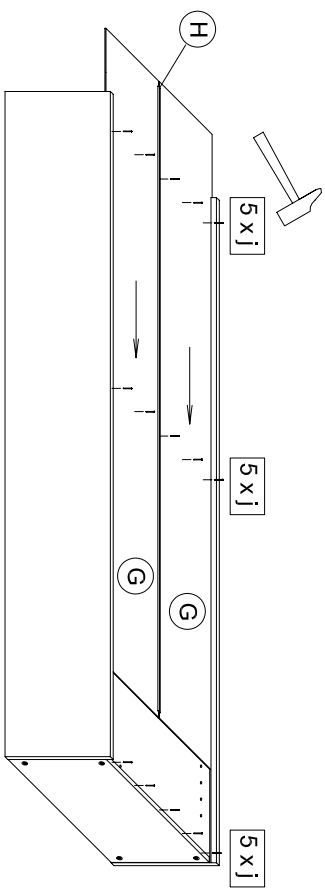

# 980-036520

a		12 x	b		12 x
c		8 x	d		8 x
e		1 x	g		2 x 4.0 x 15
h		18 x 3.5 x 15	m		1 x 4.5 x 45
i		4 x 1.4 x 25	j		15 x
k		12 x	r		1 x

  Für den Zusammenbau sind 2 Personen erforderlich.  
  Montagerichtzeit: 3 Stunden

4.

5.

6.

Bei Türmontage das Scharnier einhängen, bis Anschlag öffnen und anschließend festschrauben.

7.