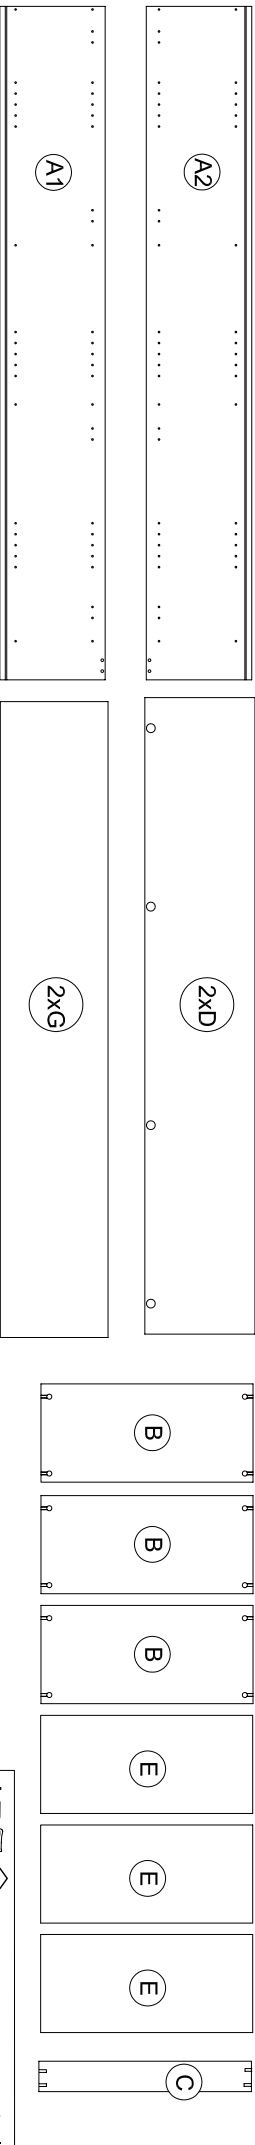

# 980-036520

a		12 x	b		12 x
c		8 x	d		8 x
e		1 x	g		2 x 4.0 x 15
h		18 x 3.5 x 15	m		1 x 4.5 x 45
i		4 x 1.4 x 25	j		15 x
k		12 x	r		1 x

  Für den Zusammenbau sind 2 Personen erforderlich.  
  Montagerichtzeit: 3 Stunden

4.

5.

6.

Bei Türmontage das Scharnier einhängen, bis Anschlag öffnen und anschließend festschrauben.

7.