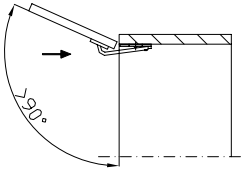

4.

5.

6.

Bei Türmontage das Scharnier einhängen, bis Anschlag öffnen und anschließend festschrauben.

7.