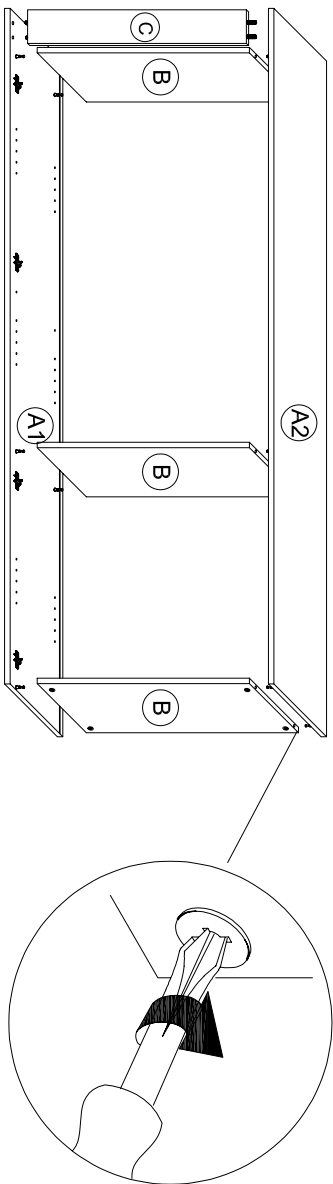

# 980-036520

a		12 x	b		12 x
c		8 x	d		8 x
e		1 x	g		2 x 4.0 x 15
h		18 x 3.5 x 15	m		1 x 4.5 x 45
i		4 x 1.4 x 25	j		15 x
k		12 x	r		1 x

  Für den Zusammenbau sind 2 Personen erforderlich.  
  Montagerichtzeit: 3 Stunden

4.

5.

6.

Bei Türmontage das Scharnier einhängen, bis Anschlag öffnen und anschließend festschrauben.

7.