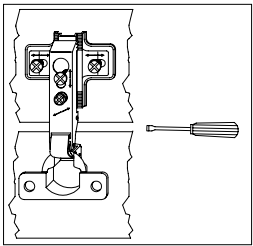

# 980-036520

a		12 x	b		12 x
c		8 x	d		8 x
e		1 x	g		2 x 4.0 x 15
h		18 x 3.5 x 15	m		1 x 4.5 x 45
i		4 x 1.4 x 25	j		15 x
k		12 x	r		1 x

  Für den Zusammenbau sind 2 Personen erforderlich.  
  Montagerichtzeit: 3 Stunden

4.

5.

6.

Bei Türmontage das Scharnier einhängen, bis Anschlag öffnen und anschließend festschrauben.

7.