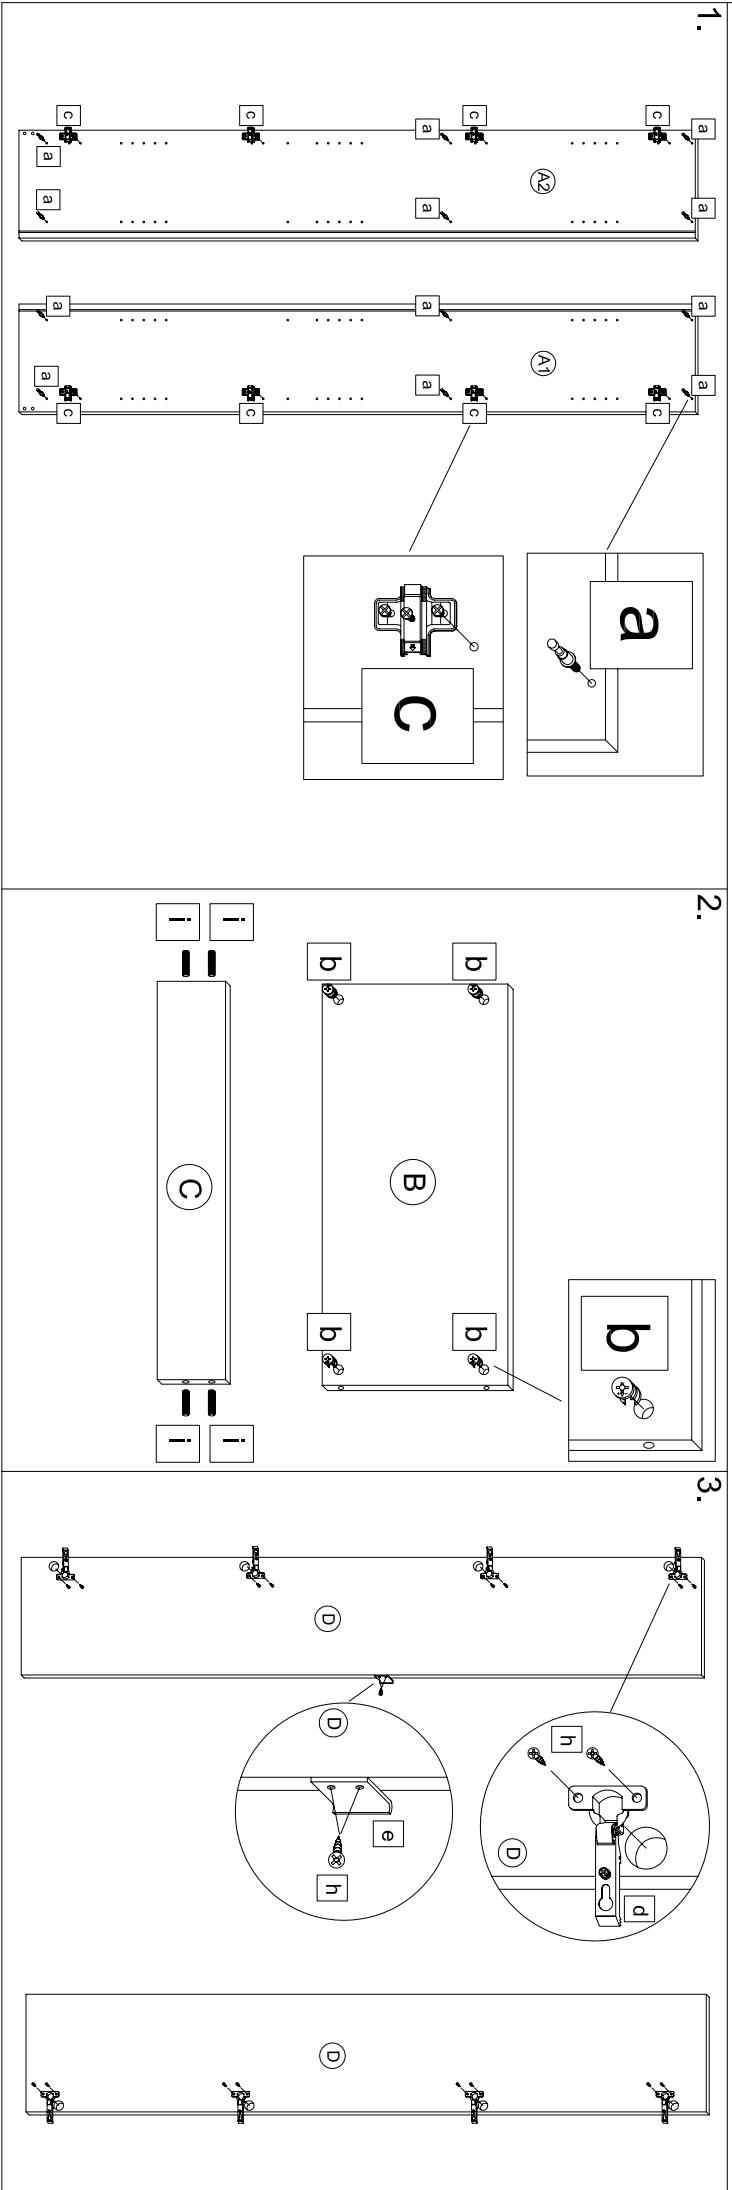

# 980-036520

a		12 x	b		12 x
c		8 x	d		8 x
e		1 x	g		2 x 4.0 x 15
h		18 x 3.5 x 15	m		1 x 4.5 x 45
i		4 x 1.4 x 25	j		15 x
k		12 x	r		1 x

  Für den Zusammenbau sind 2 Personen erforderlich.  
  Montagerichtzeit: 3 Stunden

4.

5.

6.

Bei Türmontage das Scharnier einhängen, bis Anschlag öffnen und anschließend festschrauben.

7.