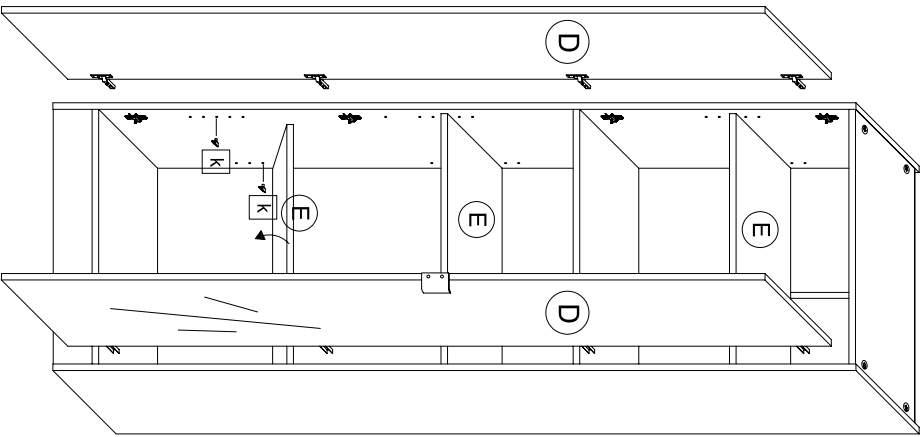

# 980-036520

a		12 x	b		12 x
c		8 x	d		8 x
e		1 x	g		2 x 4.0 x 15
h		18 x 3.5 x 15	m		1 x 4.5 x 45
i		4 x 1.4 x 25	j		15 x
k		12 x	r		1 x

  Für den Zusammenbau sind 2 Personen erforderlich.  
  Montagerichtzeit: 3 Stunden

4.

5.

6.

Bei Türmontage das Scharnier einhängen, bis Anschlag öffnen und anschließend festschrauben.

7.