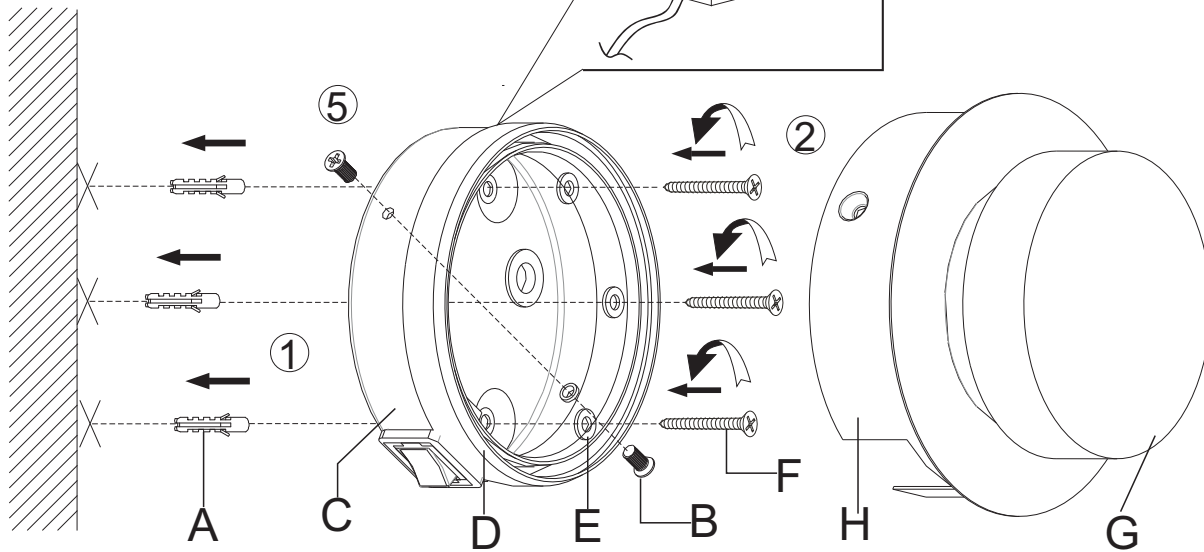

48730006/01

IP44

spare		
code	part	item no.
A	 ×3	48730006/01
B	 ×2	48730006/01
C	 ×1	48730006/01
D	 ×1	48730006/01
E	 ×3	48730006/01
F	 ×3	48730006/01
G	 ×1	48730006/01
H	 ×1 LED Driver:EBP006C0700S1	48730006/01