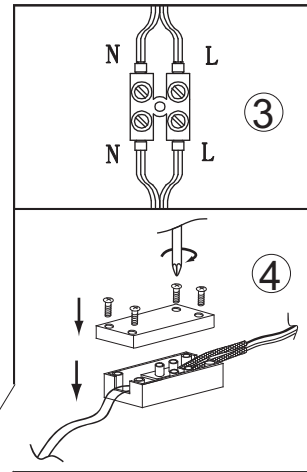

48730006/01

IP44

spare		
code	part	item no.
A	 ×3	48730006/01
B	 ×2	48730006/01
C	 ×1	48730006/01
D	 ×1	48730006/01
E	 ×3	48730006/01
F	 ×3	48730006/01
G	 ×1	48730006/01
H	 ×1 LED Driver:EBP006C0700S1	48730006/01