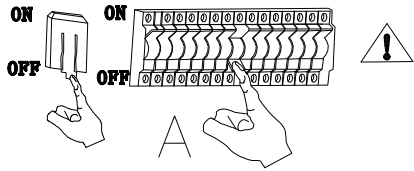

48730006/01

IP44

spare		
code	part	item no.
A	 ×3	48730006/01
B	 ×2	48730006/01
C	 ×1	48730006/01
D	 ×1	48730006/01
E	 ×3	48730006/01
F	 ×3	48730006/01
G	 ×1	48730006/01
H	 ×1 LED Driver:EBP006C0700S1	48730006/01