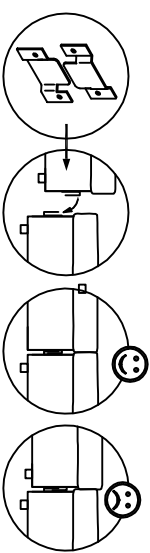

- DE Montageanleitung
- FR Notice de montage
- NL Handleiding voor de montage
- ES Assembly instructions
- IT Istruzioni di montaggio
- RU Инструкция по монтажу
- CZ Montážní návod
- SK Návod na montáž
- PL Szerelési útmutató
- RU Инструкция по монтажу
- TR Montaj talimatı

AURORA II

2DL-REC small / REC small-2DL

	2x A	5x B	15x C	1x "5"
	2x D	1x E	4x F	8x G
	H	Fl-40		

2DL

3

4