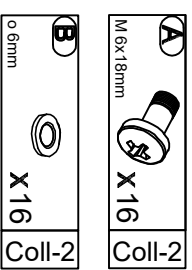

**linea natura**

HOPE  
ø 110cm / 75cm

**ART.NR.**  
08440004/01

**1 / 4**  
VER - 02/2026

Teil	Dimension	Stck	Coll
1	ø 1100x25 mm	1	1
2	760x50x30 mm	4	2

linea natura

HOPE  
o 110cm / 75cm

ART.NR.  
08440004/01

2 / 4

2

linea natura

HOPE  
o 110cm / 75cm

ART.NR.  
08440004/01

3 / 4

1

4X

- A**  M 6x18mm X16 Coll-2
- B**  o 6mm X16 Coll-2

linea natura

HOPE  
ø 110cm / 75cm

ART.NR.  
08440004/01

4 / 4

2