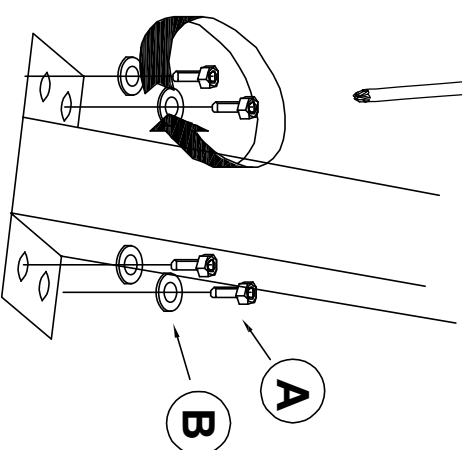

**linea natura**

HOPE  
ø 110cm / 75cm

**ART.NR.**  
08440004/01

**1 / 4**  
VER - 02/2026

Teil	Dimension	Stck	Coll
1	ø 1100x25 mm	1	1
2	760x50x30 mm	4	2

linea natura

HOPE  
o 110cm / 75cm

ART.NR.  
08440004/01

2 / 4

2

linea natura

HOPE  
o 110cm / 75cm

ART.NR.  
08440004/01

3 / 4

1

4X

- A**  M 6x18mm X16 Coll-2
- B**  o 6mm X16 Coll-2

linea natura

HOPE  
ø 110cm / 75cm

ART.NR.  
08440004/01

4 / 4

2