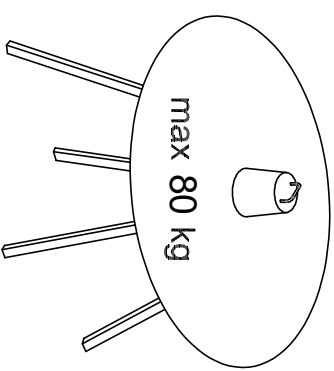

**linea natura**

HOPE  
ø 110cm / 75cm

**ART.NR.**  
08440004/01

**1 / 4**  
VER - 02/2026

Teil	Dimension	Stck	Coll
1	ø 1100x25 mm	1	1
2	760x50x30 mm	4	2

linea natura

HOPE  
o 110cm / 75cm

ART.NR.  
08440004/01

2 / 4

2

linea natura

HOPE  
o 110cm / 75cm

ART.NR.  
08440004/01

3 / 4

1

4X

- A**  M 6x18mm X16 Coll-2
- B**  o 6mm X16 Coll-2

linea natura

HOPE  
ø 110cm / 75cm

ART.NR.  
08440004/01

4 / 4

2