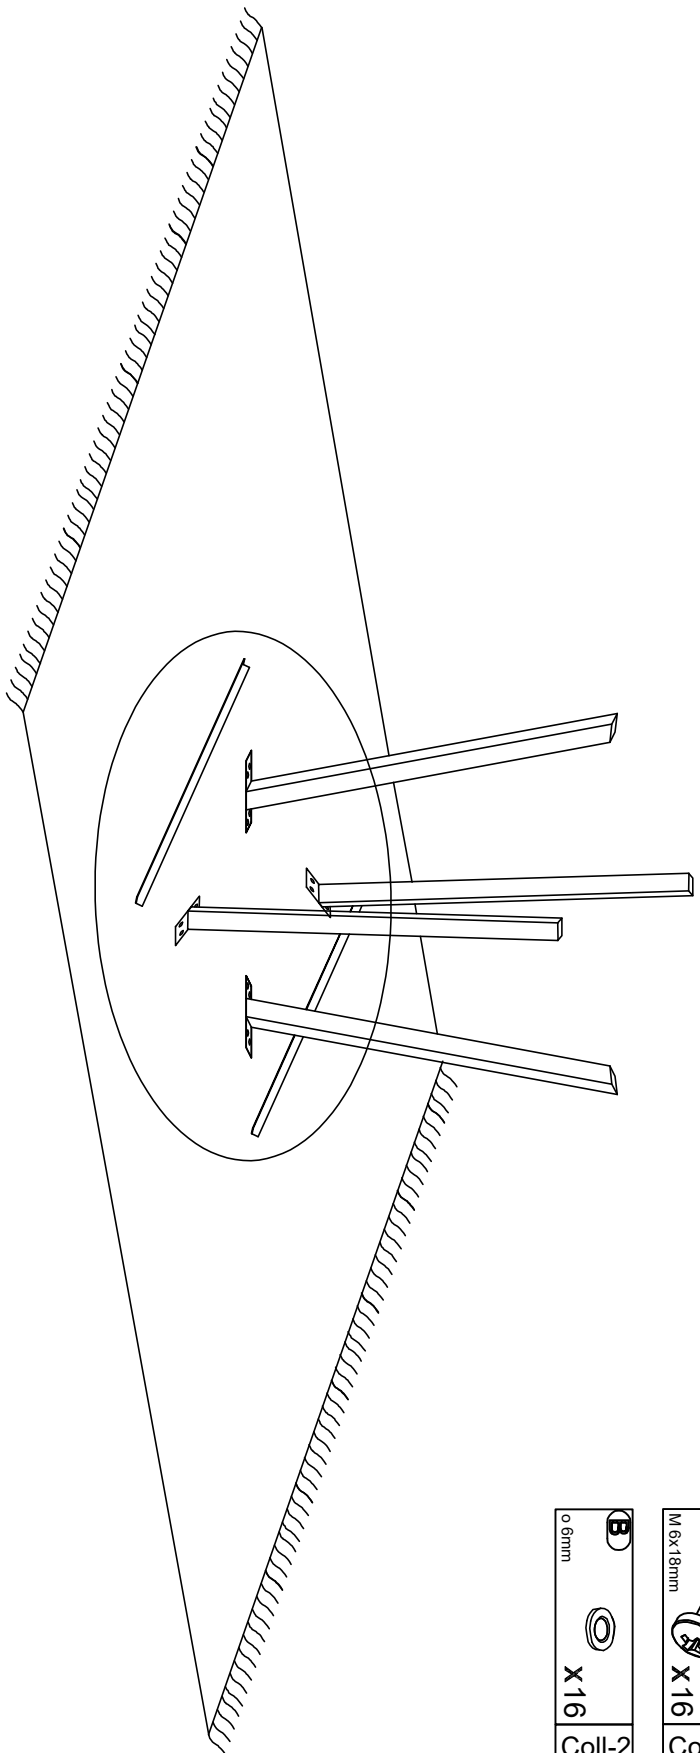

**linea natura**

HOPE  
ø 110cm / 75cm

**ART.NR.**  
08440004/01

**1 / 4**  
VER - 02/2026

Teil	Dimension	Stck	Coll
1	ø 1100x25 mm	1	1
2	760x50x30 mm	4	2

linea natura

HOPE  
o 110cm / 75cm

ART.NR.  
08440004/01

2 / 4

2

linea natura

HOPE  
o 110cm / 75cm

ART.NR.  
08440004/01

3 / 4

1

4X

- A**  M 6x18mm X16 Coll-2
- B**  o 6mm X16 Coll-2

linea natura

HOPE  
ø 110cm / 75cm

ART.NR.  
08440004/01

4 / 4

2