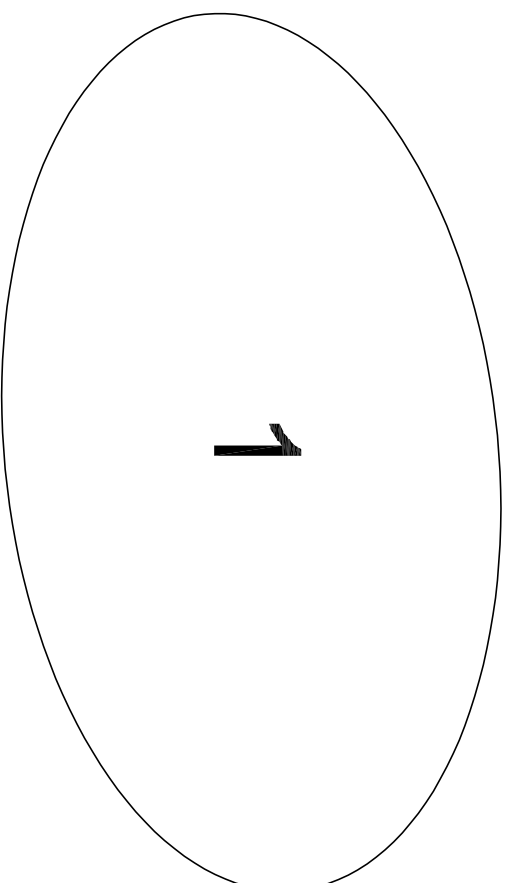

**linea natura**

HOPE  
ø 110cm / 75cm

**ART.NR.**  
08440004/01

**1 / 4**  
VER - 02/2026

Teil	Dimension	Stck	Coll
1	ø 1100x25 mm	1	1
2	760x50x30 mm	4	2

linea natura

HOPE  
o 110cm / 75cm

ART.NR.  
08440004/01

2 / 4

2

linea natura

HOPE  
o 110cm / 75cm

ART.NR.  
08440004/01

3 / 4

1

4X

- A**  M 6x18mm X16 Coll-2
- B**  o 6mm X16 Coll-2

linea natura

HOPE  
ø 110cm / 75cm

ART.NR.  
08440004/01

4 / 4

2