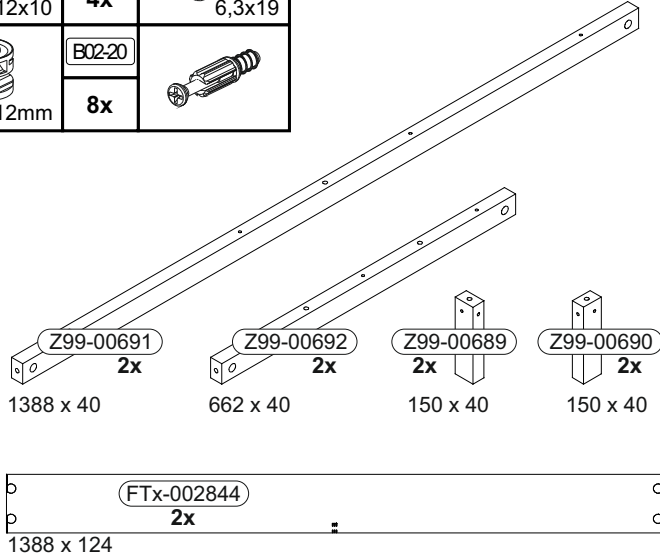

REPC-Nr.:

Artikel.-Nr.:

4004-BH P1

Montageanleitung.-Nr.:

MA1-00833

L = 20 mm

Das Ersatzteil-Anforderungsformular finden Sie auf
The replacement parts requisition form you find on
<https://www.mausbacher.de/ersatzteile/>

Colli 1/2

BT1-00923

B01-239		B01-240		B01-242	
1x	SW 3	1x	SW 4	1x	SW 6
B10-101		B10-105		B10-110	
8x	M6x6	8x		8x	
B10-80		B10-85		B10-90	
2x		2x		16x	
B01-357		B10-115		B10-95	
4x	M6 12x18	8x	M6 12x10	4x	6,3x19
B10-301		B02-10		B02-20	
4x	M 6x115	8x	ø15x12mm	8x	

BT1-00924

B01-175-70		B02-104	
14x	4,5x70	6x	8x40
B02-15		B02-25	
8x		8x	
B05-130		B05-273	
1x		1x	

Colli 2/2

1

		B10-115		B10-110		B01-357		B10-90		B02-104	
		8x	M6 12x10	8x		4x	SW 6 M6 12x18	16x		4x	8x40
										B01-242	
										1x	SW 6

1

2x

2

2

		B02-15		B02-104		B05-130	
		8x		2x	8x40	1x	

2x

3

	B10-95	 6,3x19	B10-105		B10-80		B10-85	
	4x		8x		2x		2x	