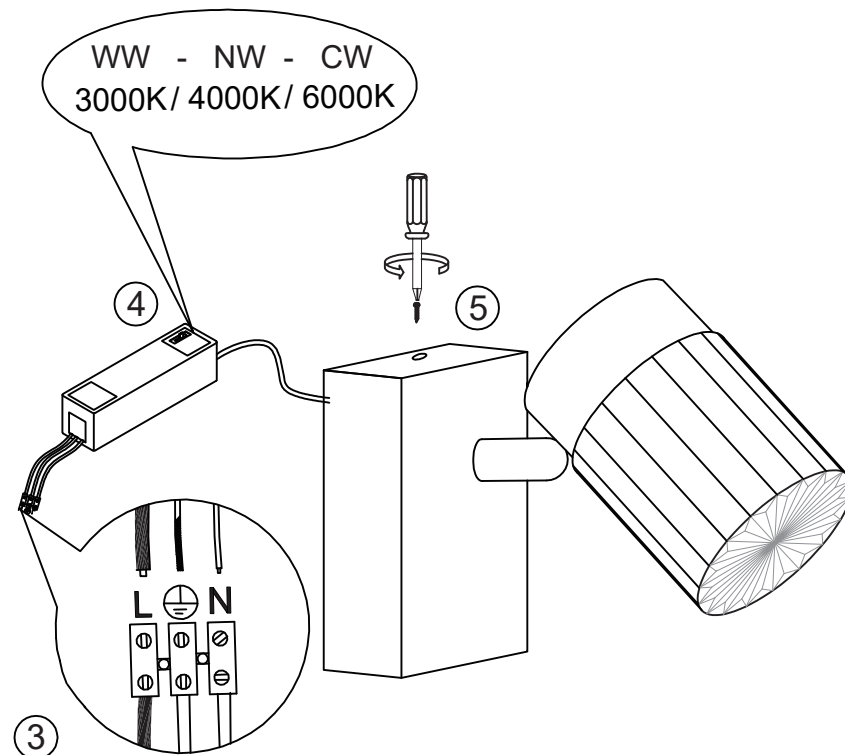

# Erovia

LP-5923/1WS LED 6W

3000K/4000K/6000K

230V~50Hz

Montaż powinna wykonać osoba posiadająca uprawnienia.  
Wszelkie czynności wykonywać przy odłączonej oprawie z zasilania.

 Źródło światła LED jest niewymienialne.

 Osprzęt sterujący wymienny przez specjalistę.

 Przed przystąpieniem do montażu zapoznaj się z instrukcją.

Oprawa przystosowana do montażu wewnątrz.

Zachowaj instrukcję obsługi

L = Brązowy kabel  
N = Niebieski kabel  
⊕ = Żółto-zielony kabel