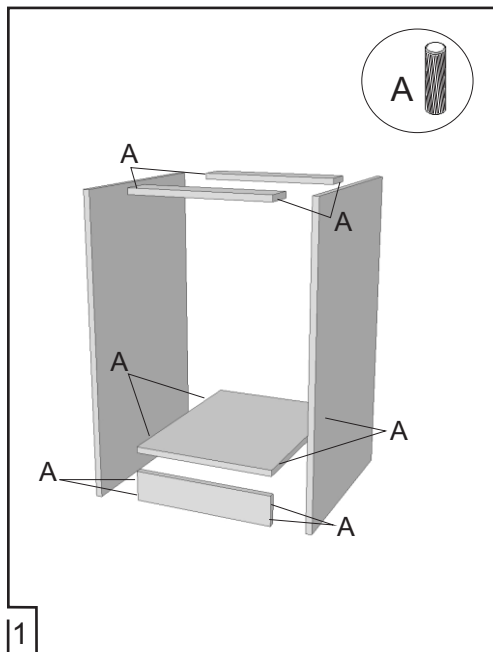

drawers back panel
pozadina ladice

Fixed stripe
fiksna lajsna

Botom partition
Cokle

Hardware - okovi

Tools - alati

Components - delove

Hardware - okovi

Tools - alati

Components - delove

Side panels
vanjske stranice

Botom panel
Donji panel

front panesi
frontovi

back panel
leđa

Fixed stripe
fiksna lajsna

Botom partition
Cokle

Hardware - okovi

Tools - alati

Components - delove

Side panels
vanjske stranice

Botom panel
Donji panel

front panesi
frontovi

back panel
leđa

Fixed stripe
fiksna lajsna

Botom partition
Cokle