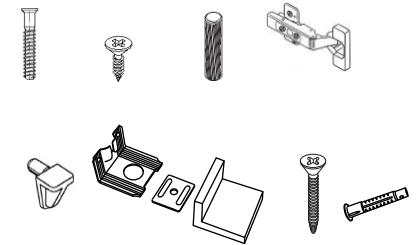

drawers back panel
pozadina ladice

Fixed stripe
fiksna lajsna

Botom partition
Cokle

Hardware - okovi

Tools - alati

Components - delove

Hardware - okovi

Tools - alati

Components - delove

Side panels
vanjske stranice

Botom panel
Donji panel

front panesi
frontovi

back panel
leđa

Fixed stripe
fiksna lajsna

Botom partition
Cokle

Hardware - okovi

Tools - alati

Components - delove

Side panels
vanjske stranice

Botom panel
Donji panel

front panesi
frontovi

back panel
leđa

Fixed stripe
fiksna lajsna

Botom partition
Cokle

Hardware - okovi

Tools - alati

Components - delove

Hardware - okovi

Tools - alati

Components - delove

Side panels
 vanjske stranice

Botom panel
 Donji panel