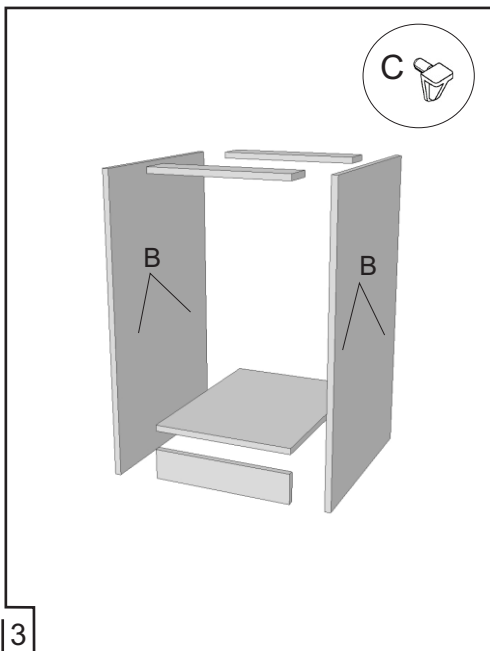

drawers back panel
pozadina ladice

Fixed stripe
fiksna lajsna

Botom partition
Cokle

Hardware - okovi

Tools - alati

Components - delove

Hardware - okovi

Tools - alati

Components - delove

Side panels
vanjske stranice

Botom panel
Donji panel

front panesi
frontovi

back panel
leđa

Fixed stripe
fiksna lajsna

Botom partition
Cokle

Hardware - okovi

Tools - alati

Components - delove

Side panels
vanjske stranice

Botom panel
Donji panel

front panesi
frontovi

back panel
leđa

Fixed stripe
fiksna lajsna

Botom partition
Cokle