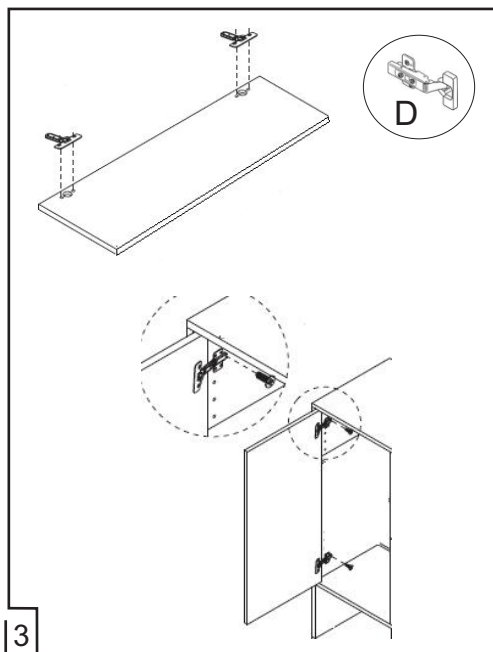

drawers back panel
pozadina ladice

Fixed stripe
fiksna lajsna

Botom partition
Cokle

Hardware - okovi

Tools - alati

Components - delove

Hardware - okovi

Tools - alati

Components - delove

Side panels
vanjske stranice

Botom panel
Donji panel

front panesi
frontovi

back panel
leđa

Fixed stripe
fiksna lajsna

Botom partition
Cokle

Hardware - okovi