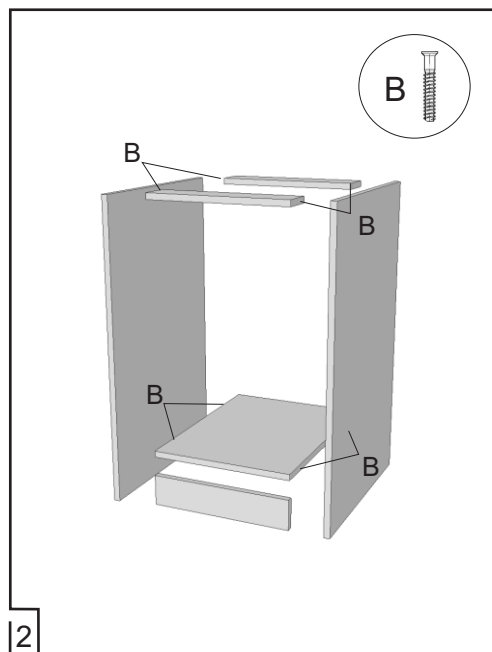

drawers back panel
pozadina ladice

Fixed stripe
fiksna lajsna

Botom partition
Cokle

Hardware - okovi

Tools - alati

Components - delove

Hardware - okovi

Tools - alati

Components - delove

Side panels
vanjske stranice

Botom panel
Donji panel

front panesi
frontovi

back panel
leđa

Fixed stripe
fiksna lajsna

Botom partition
Cokle

Hardware - okovi

Tools - alati

Components - delove

Side panels
vanjske stranice

Botom panel
Donji panel

front panesi
frontovi

back panel
leđa

Fixed stripe
fiksna lajsna

Botom partition
Cokle