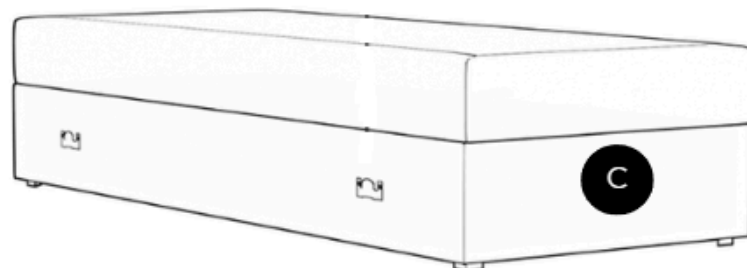

Boxbett KARO

Article number

004R0010

Part number	Package
A, E, F	1/4
B	2/4
C	3/4
D	3/4
G	4/4

M6X70	Quantity	Symbol	Length
	X8	E	7,2 cm
	X8	F	1,3 cm

1.

2.

3.