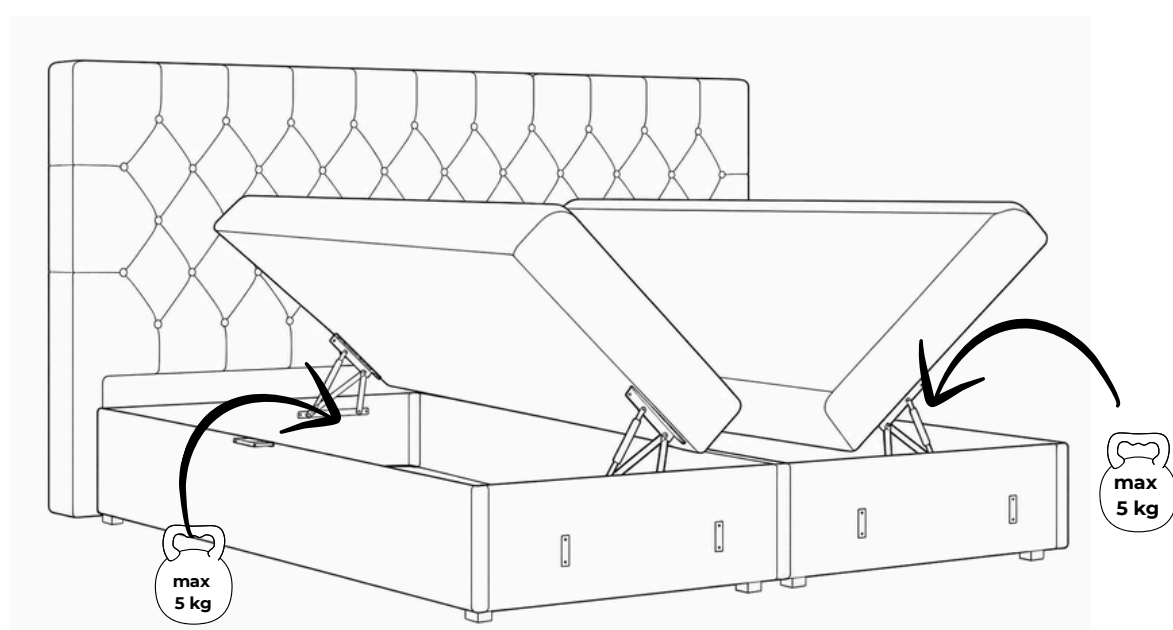

Boxbett KARO

Article number

004R0010

Part number	Package
A, E, F	1/4
B	2/4
C	3/4
D	3/4
G	4/4

M6X70	Quantity	Symbol	Length
	X8	E	7,2 cm
	X8	F	1,3 cm

1.

2.

3.