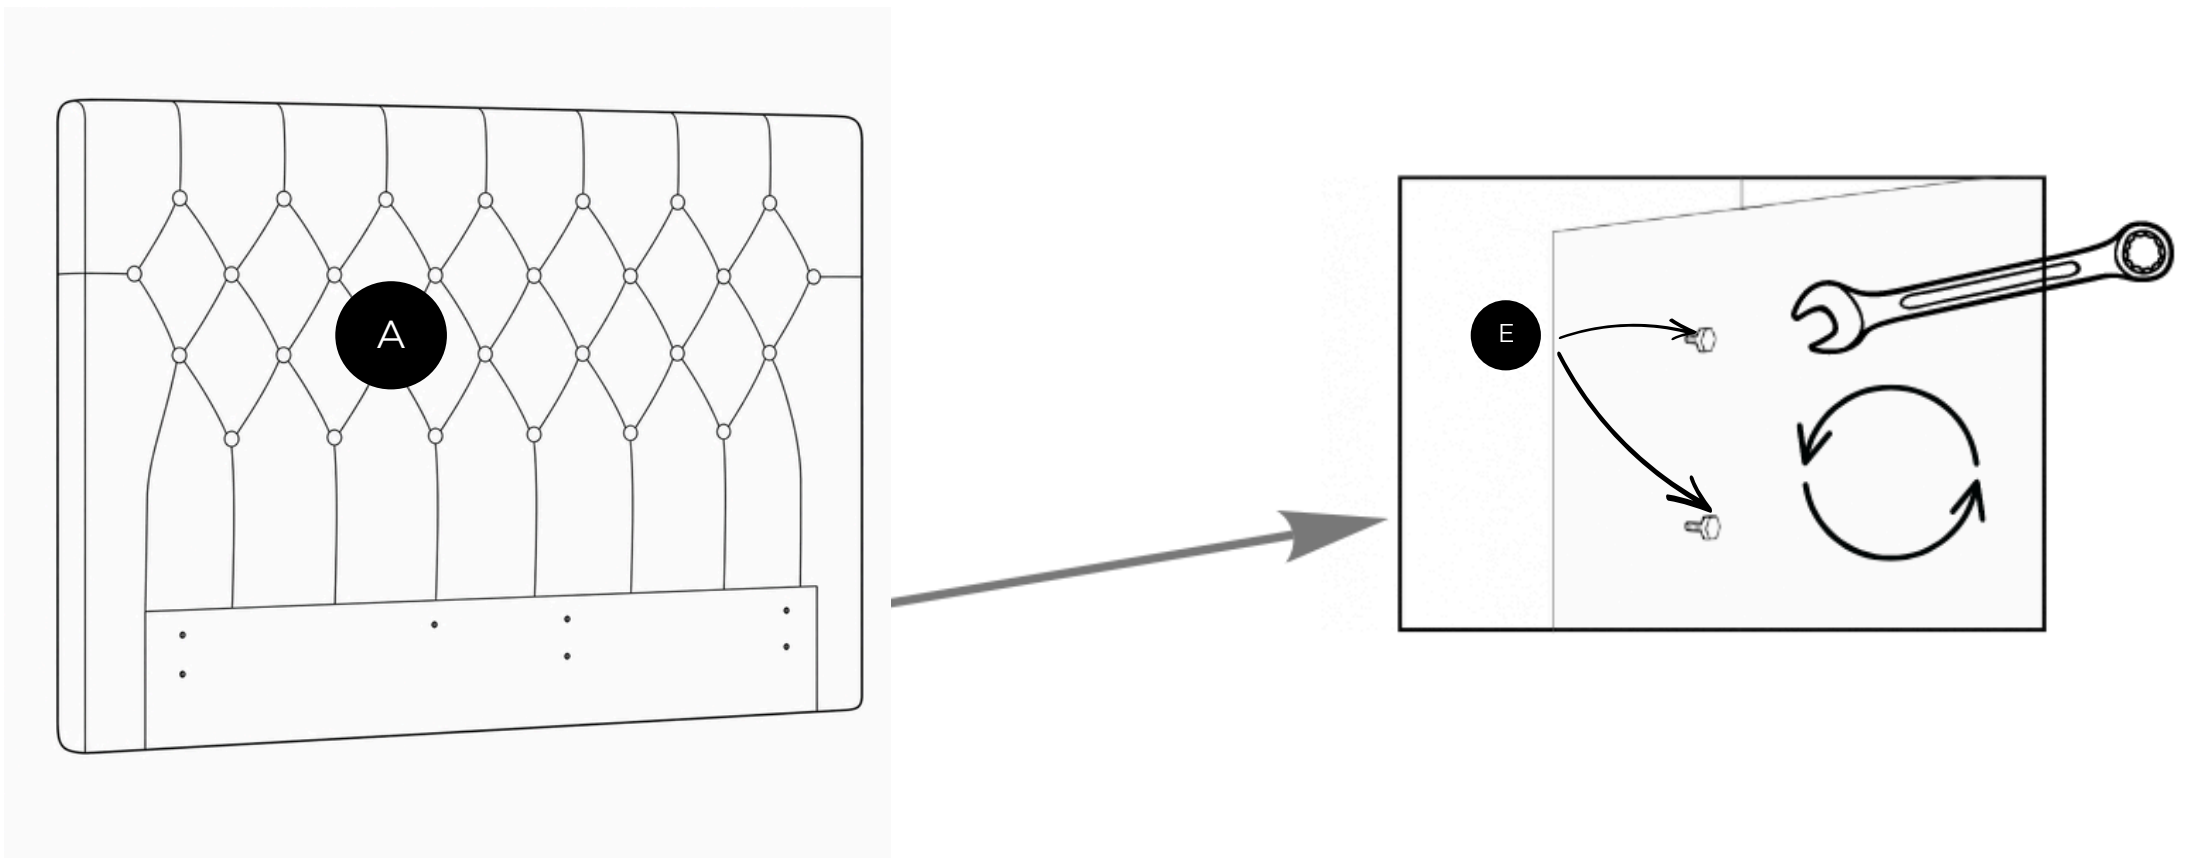

Boxbett KARO

Article number

004R0010

Part number	Package
A, E, F	1/4
B	2/4
C	3/4
D	3/4
G	4/4

M6X70	Quantity	Symbol	Length
	X8	E	7,2 cm
	X8	F	1,3 cm

1.

2.

3.