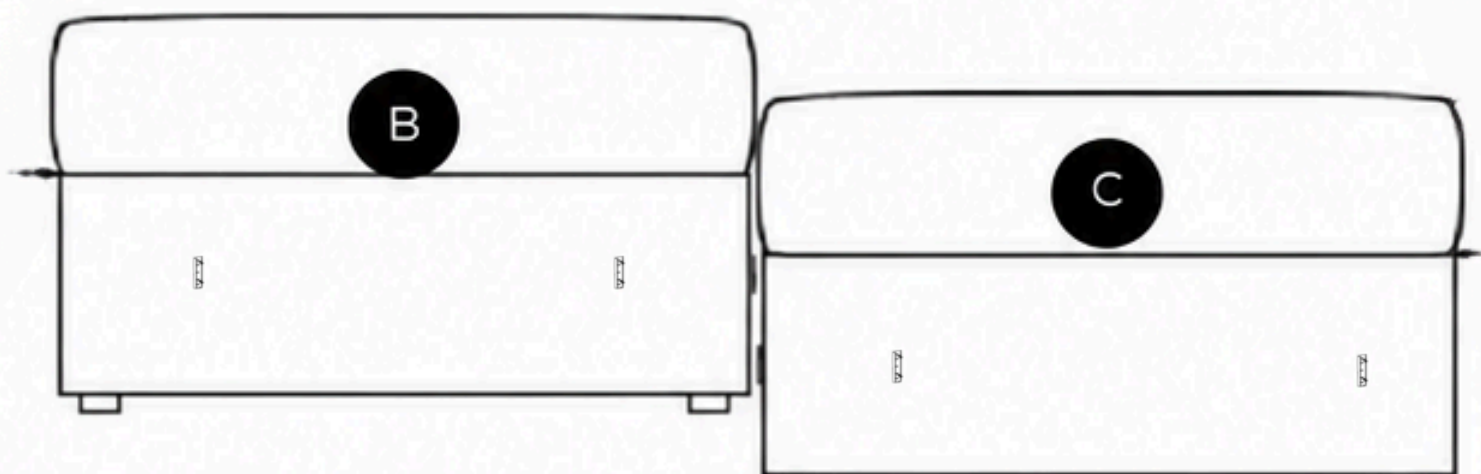

Boxbett KARO

Article number

004R0010

Part number	Package
A, E, F	1/4
B	2/4
C	3/4
D	3/4
G	4/4

M6X70	Quantity	Symbol	Length
	X8	E	7,2 cm
	X8	F	1,3 cm

1.

2.

3.