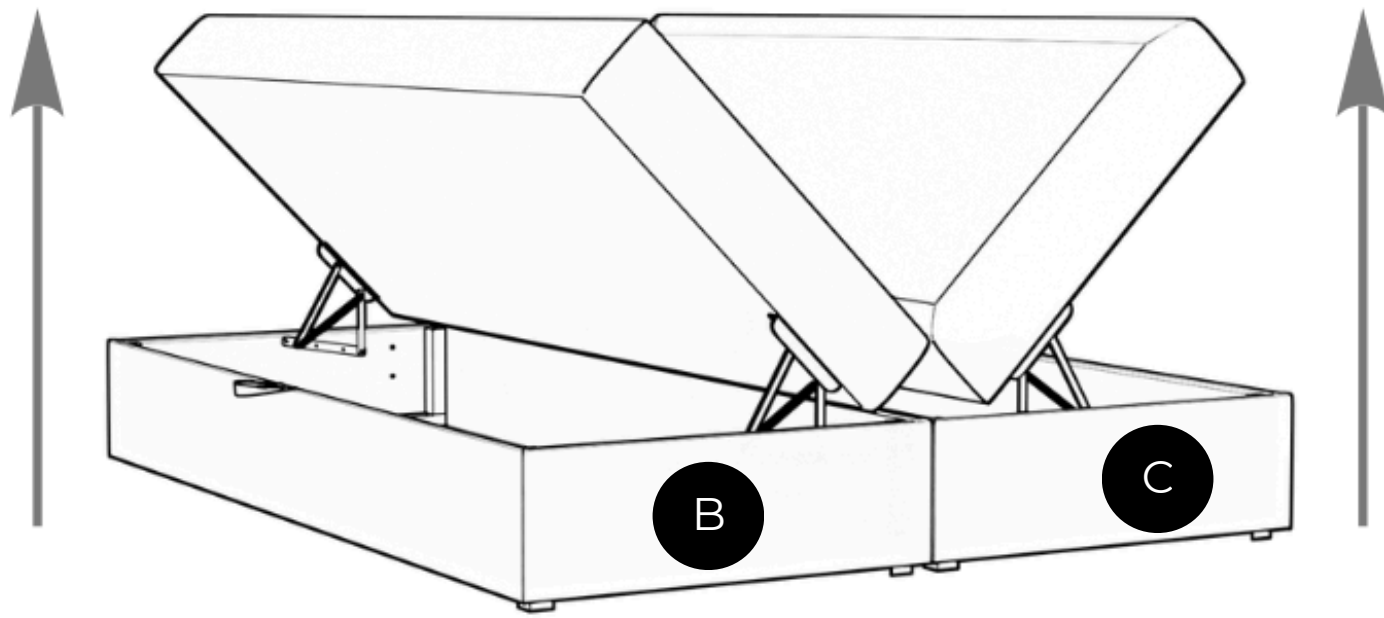

Boxbett KARO

Article number

004R0010

Part number	Package
A, E, F	1/4
B	2/4
C	3/4
D	3/4
G	4/4

M6X70	Quantity	Symbol	Length
	X8	E	7,2 cm
	X8	F	1,3 cm

1.

2.

3.