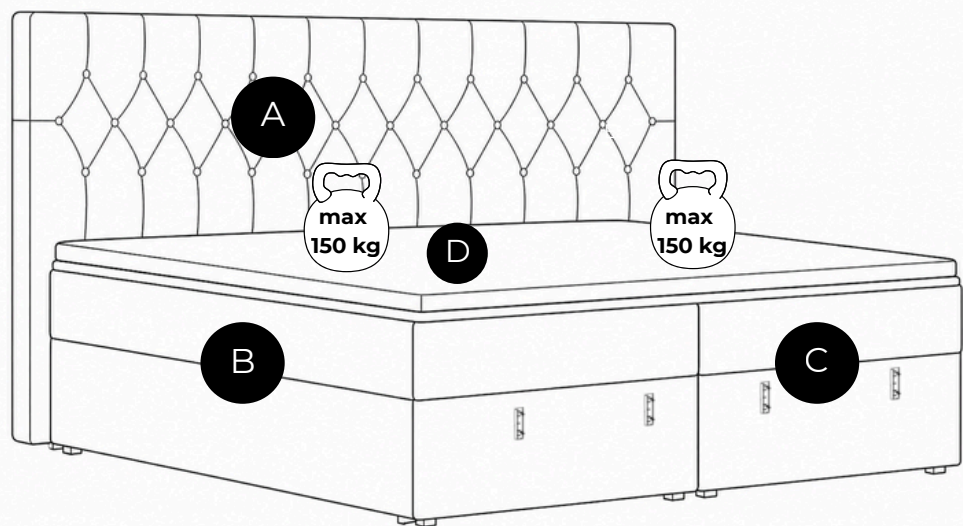

Boxbett KARO

Article number

004R0010

Part number	Package
A, E, F	1/4
B	2/4
C	3/4
D	3/4
G	4/4

M6X70	Quantity	Symbol	Length
	X8	E	7,2 cm
	X8	F	1,3 cm

1.

2.

3.