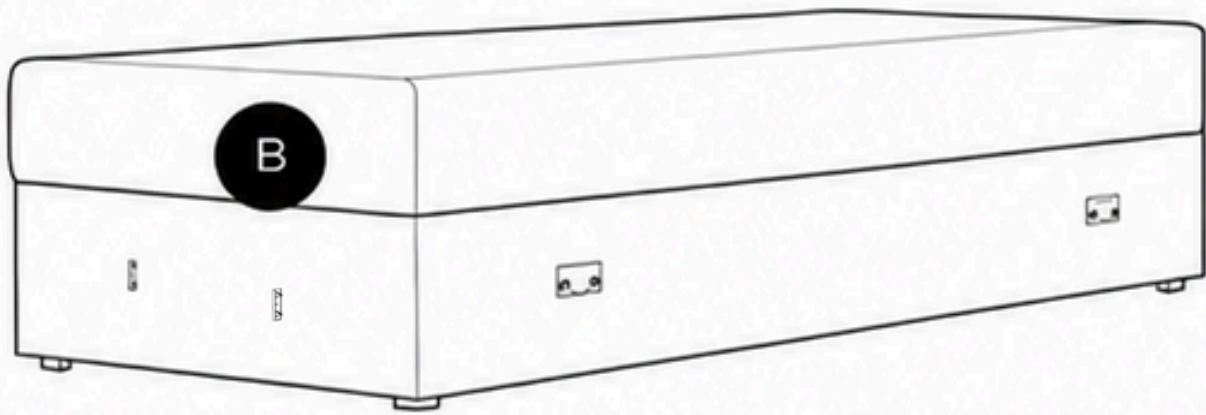

Boxbett KARO

Article number

004R0010

Part number	Package
A, E, F	1/4
B	2/4
C	3/4
D	3/4
G	4/4

M6X70	Quantity	Symbol	Length
	X8	E	7,2 cm
	X8	F	1,3 cm

1.

2.

3.