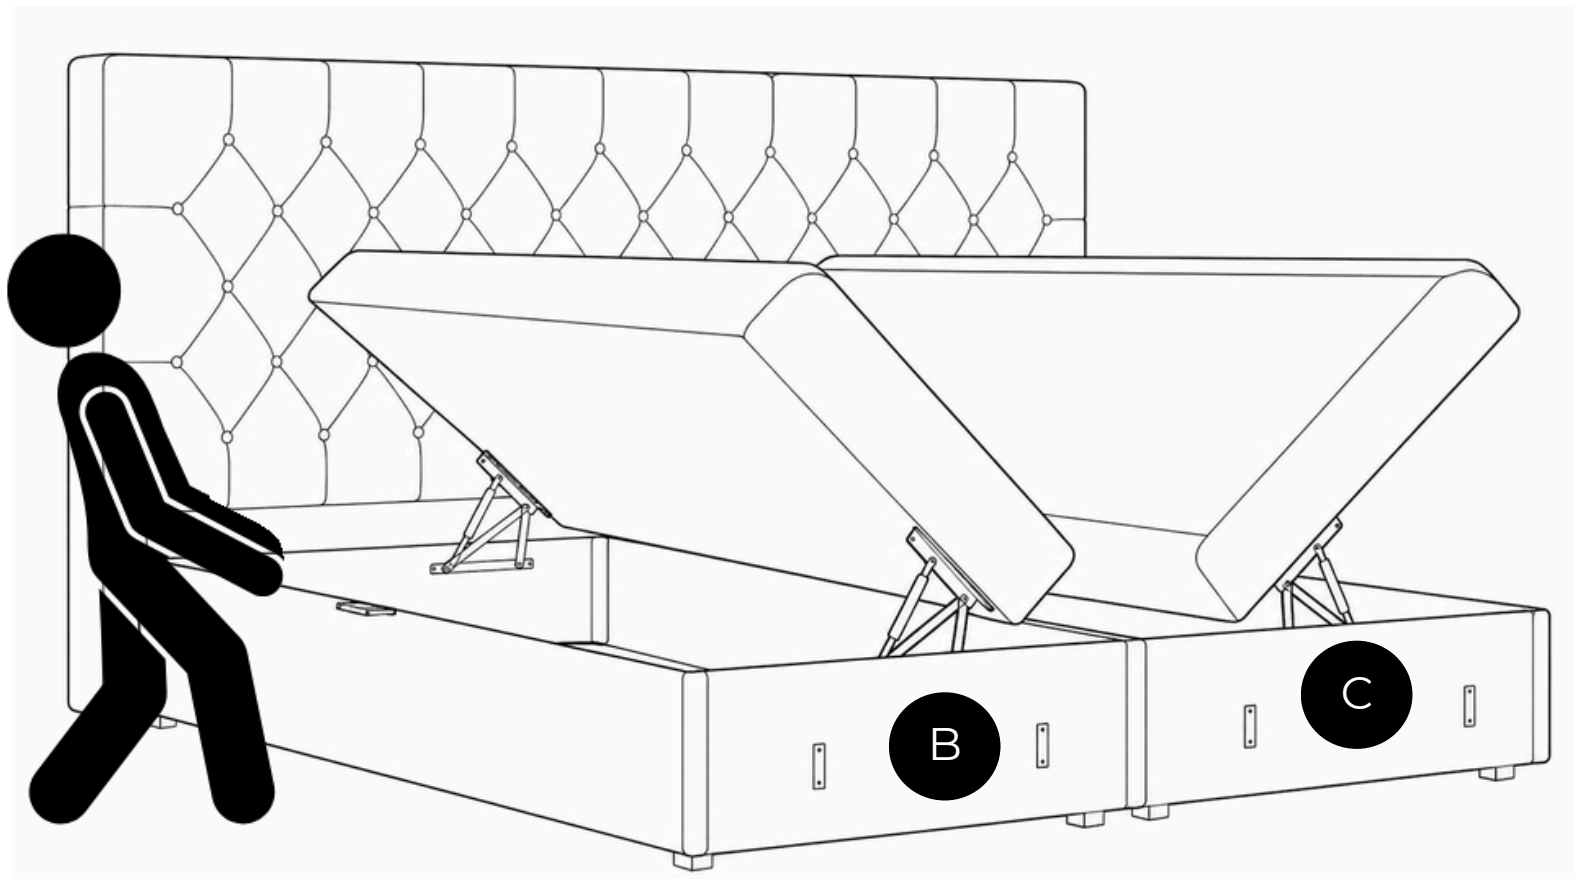

Boxbett KARO

Article number

004R0010

Part number	Package
A, E, F	1/4
B	2/4
C	3/4
D	3/4
G	4/4

M6X70	Quantity	Symbol	Length
	X8	E	7,2 cm
	X8	F	1,3 cm

1.

2.

3.