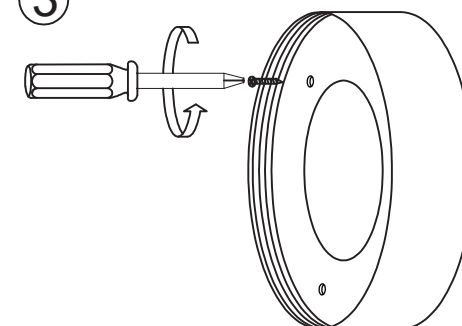

Orria

LP-5476/1W LED 6W
3000K/4000K/6000K
230V~50Hz

Montaż powinna wykonać osoba posiadająca uprawnienia.
Wszelkie czynności wykonywać przy odłączonej oprawie z zasilania.

 Źródło światła LED jest niewymienialne.

 Osprzęt sterujący wymienny przez specjalistę.

 Przed przystąpieniem do montażu zapoznaj się z instrukcją.

Oprawa przystosowana do montażu wewnątrz.

Zachowaj instrukcję obsługi

2

3

L = Brązowy kabel
N = Niebieski kabel
⊕ = Żółto-zielony kabel