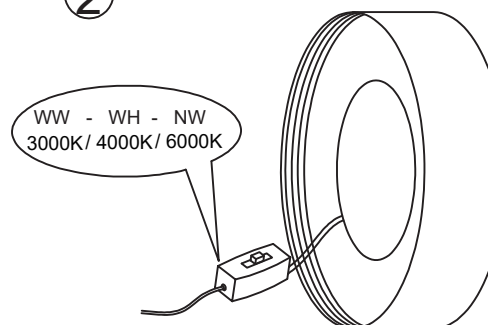

Orria

LP-5476/1W LED 6W
3000K/4000K/6000K
230V~50Hz

Montaż powinna wykonać osoba posiadająca uprawnienia.
Wszelkie czynności wykonywać przy odłączonej oprawie z zasilania.

 Źródło światła LED jest niewymienialne.

 Osprzęt sterujący wymienny przez specjalistę.

 Przed przystąpieniem do montażu zapoznaj się z instrukcją.

Oprawa przystosowana do montażu wewnątrz.

Zachowaj instrukcję obsługi

2

3

L = Brązowy kabel
N = Niebieski kabel
⊕ = Żółto-zielony kabel