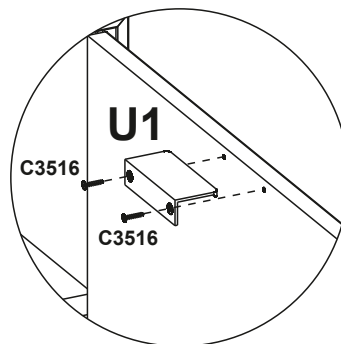

NOLA 44 05 SH 10

1	396	380	16	2
2	1196	380	16	1
3	1196	380	16	1
4	368	338	16	1
5	367	333	16	2
6	856	374	16	1
7	366	314	10	1
8	1183	384	3	1

1

2

3

4

5

← ODER →

FS-2835-120D-WW-787718

PL - Ten produkt zawiera źródła światła o klasie efektywności energetycznej „F”

DA - Dette produkt indeholder en lyskilde til energieffektivitetsklasse „F”

ES - Este producto contiene una fuente de luz de clase de eficiencia energética „F”