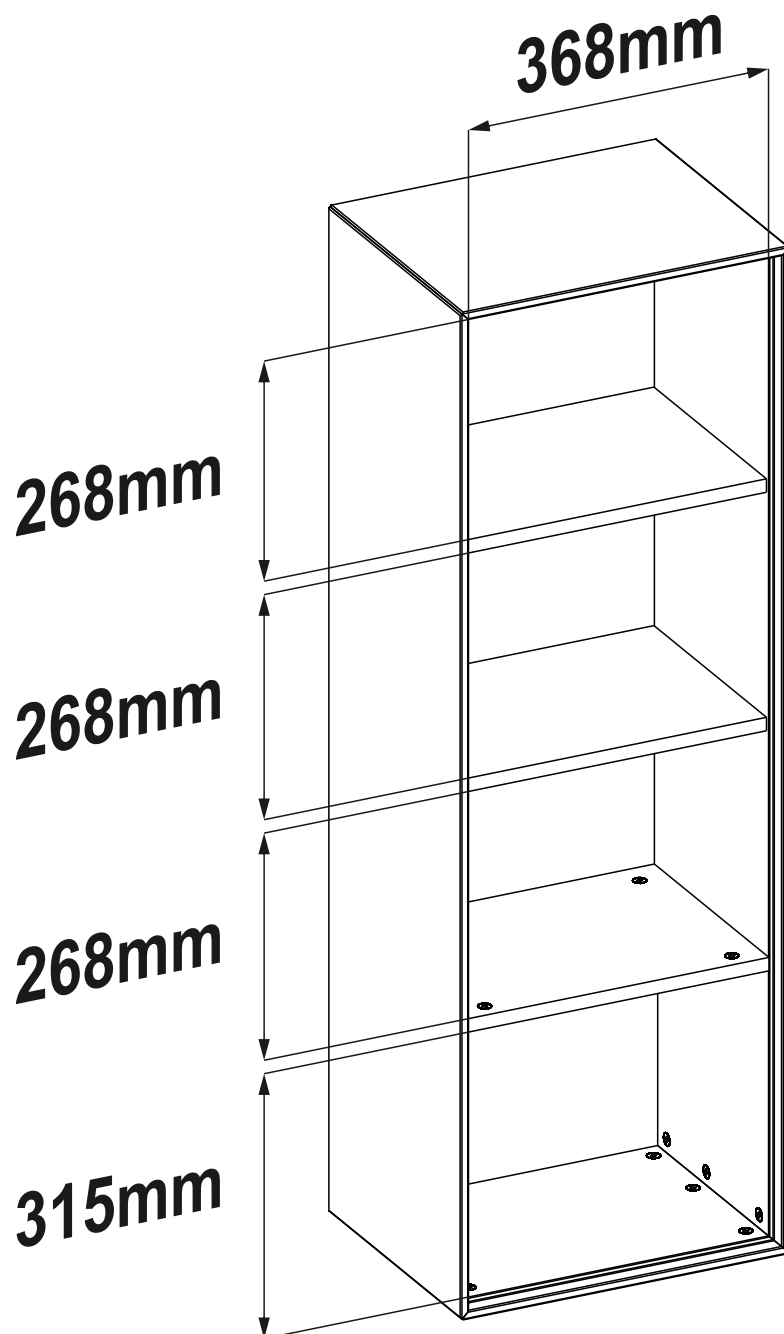

NOLA 44 05 SH 10

1	396	380	16	2
2	1196	380	16	1
3	1196	380	16	1
4	368	338	16	1
5	367	333	16	2
6	856	374	16	1
7	366	314	10	1
8	1183	384	3	1

1

2

3

4

5

← ODER →

FS-2835-120D-WW-787718

PL - Ten produkt zawiera źródła światła o klasie efektywności energetycznej „F”

DA - Dette produkt indeholder en lyskilde til energieffektivitetsklasse „F”

ES - Este producto contiene una fuente de luz de clase de eficiencia energética „F”