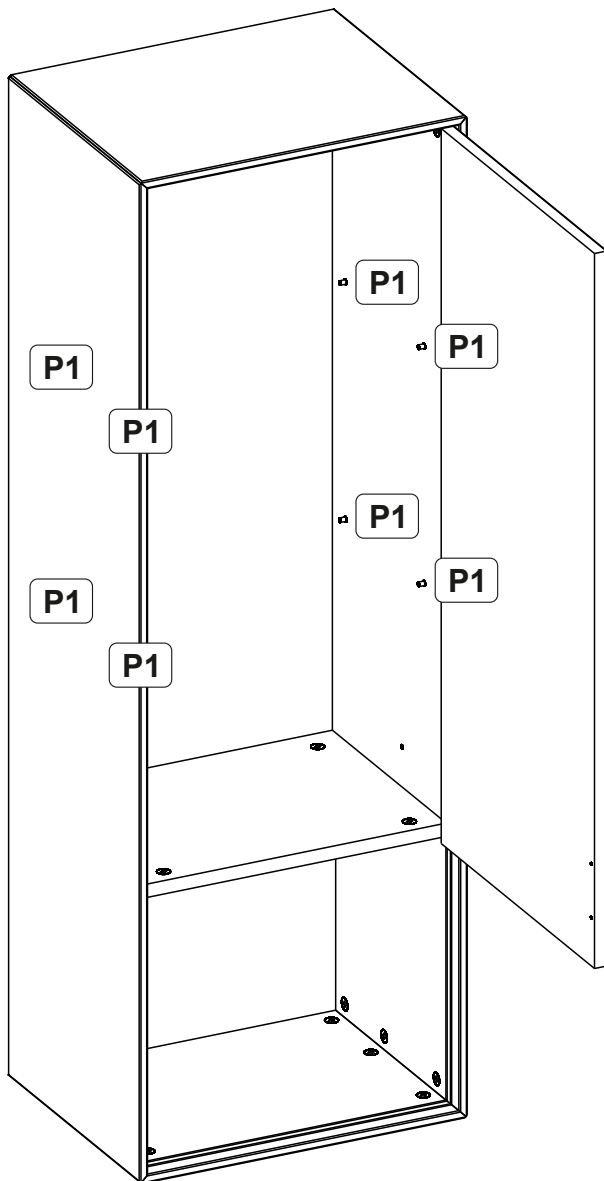

NOLA 44 05 SH 10

1	396	380	16	2
2	1196	380	16	1
3	1196	380	16	1
4	368	338	16	1
5	367	333	16	2
6	856	374	16	1
7	366	314	10	1
8	1183	384	3	1

1

2

3

4

5

← ODER →

FS-2835-120D-WW-787718

PL - Ten produkt zawiera źródła światła o klasie efektywności energetycznej „F”

DA - Dette produkt indeholder en lyskilde til energieffektivitetsklasse „F”

ES - Este producto contiene una fuente de luz de clase de eficiencia energética „F”