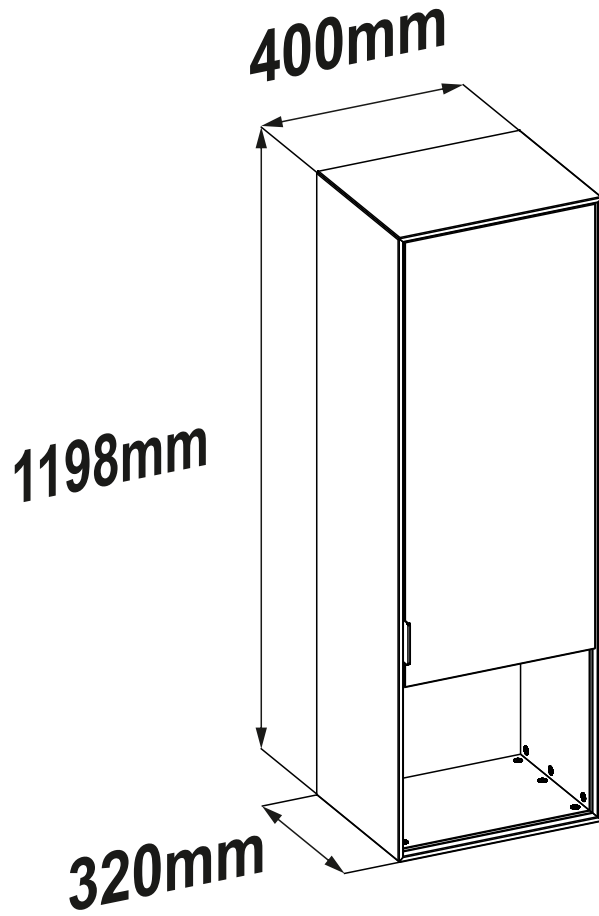

NOLA 44 05 SH 10

1	396	380	16	2
2	1196	380	16	1
3	1196	380	16	1
4	368	338	16	1
5	367	333	16	2
6	856	374	16	1
7	366	314	10	1
8	1183	384	3	1

1

2

3

4

5

← ODER →

FS-2835-120D-WW-787718

PL - Ten produkt zawiera źródła światła o klasie efektywności energetycznej „F”

DA - Dette produkt indeholder en lyskilde til energieffektivitetsklasse „F”

ES - Este producto contiene una fuente de luz de clase de eficiencia energética „F”