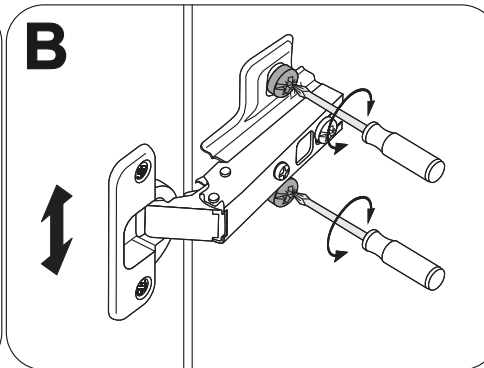

FS-2835-120D-WW-787718

PL - Ten produkt zawiera źródła światła o klasie efektywności energetycznej „F”

DA - Dette produkt indeholder en lyskilde til energieffektivitetsklasse „F”

ES - Este producto contiene una fuente de luz de clase de eficiencia energética „F”