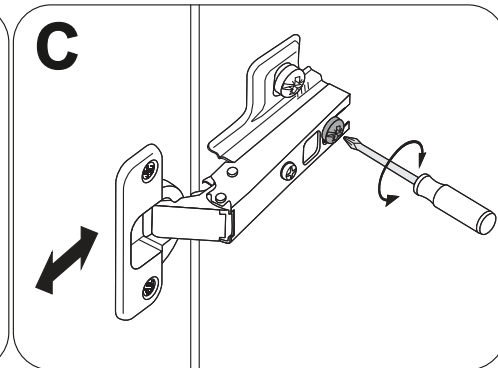

FS-2835-120D-WW-787718

PL - Ten produkt zawiera źródła światła o klasie efektywności energetycznej „F”

DA - Dette produkt indeholder en lyskilde til energieffektivitetsklasse „F”

ES - Este producto contiene una fuente de luz de clase de eficiencia energética „F”