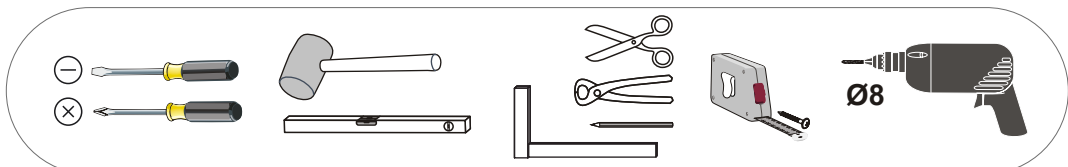

NOLA 44 05 SH 10

1	396	380	16	2
2	1196	380	16	1
3	1196	380	16	1
4	368	338	16	1
5	367	333	16	2
6	856	374	16	1
7	366	314	10	1
8	1183	384	3	1

1

2

3

4

5

← ODER →

FS-2835-120D-WW-787718

PL - Ten produkt zawiera źródła światła o klasie efektywności energetycznej „F”

DA - Dette produkt indeholder en lyskilde til energieffektivitetsklasse „F”

ES - Este producto contiene una fuente de luz de clase de eficiencia energética „F”