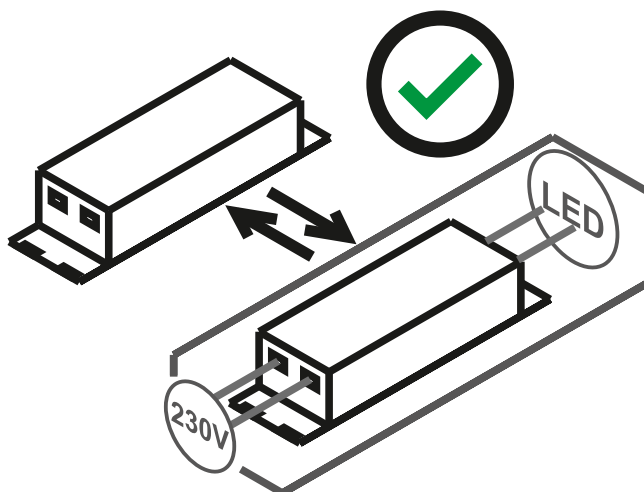

FS-2835-120D-WW-787718

PL - Ten produkt zawiera źródła światła o klasie efektywności energetycznej „F”

DA - Dette produkt indeholder en lyskilde til energieffektivitetsklasse „F”

ES - Este producto contiene una fuente de luz de clase de eficiencia energética „F”