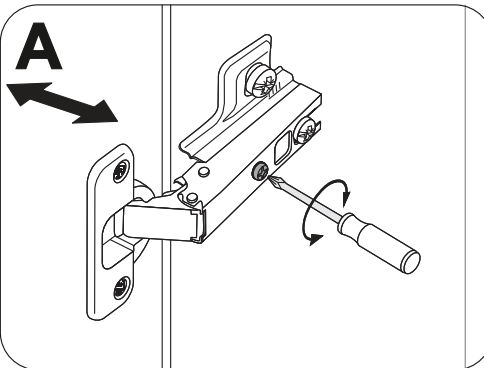

FS-2835-120D-WW-787718

PL - Ten produkt zawiera źródła światła o klasie efektywności energetycznej „F”

DA - Dette produkt indeholder en lyskilde til energieffektivitetsklasse „F”

ES - Este producto contiene una fuente de luz de clase de eficiencia energética „F”