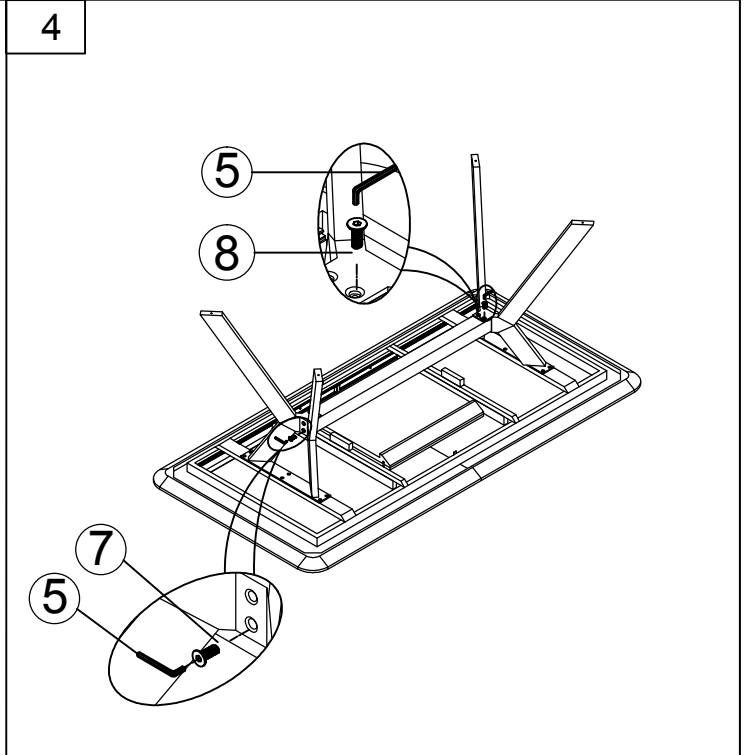

ROGER Esstisch (83-711-17-D)

	 ① 1×	 ② 2×	 ③ 2×	 ④ 1×	 5# ⑤ 1X
	 M8×15mm ⑥ 8X	 M8×45mm ⑦ 4X	 M8×20mm ⑧ 16X	 Ø20×Ø10×2mm ⑨ 12X	

FERTIG