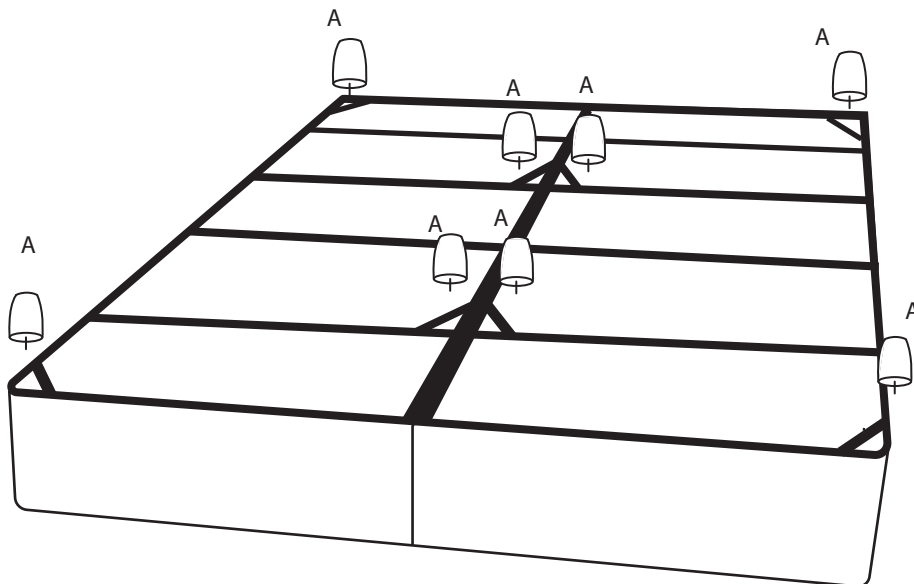

ARES

(HR) ŠEMA MONTAŽE
(GB) ASSEMBLY INSTRUCTION
(DE) AUFBAUANLEITUNG

A  x4	B  x2	C  x4	D  x2	E  x8		 30 min
---	--	--	--	--	--	---

1

3

2

4