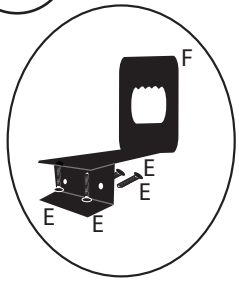

ARES

(HR) ŠEMA MONTAŽE
(GB) ASSEMBLY INSTRUCTION
(DE) AUFBAUANLEITUNG

A  x4	B  x2	C  x4	D  x2	E  x8		 30 min
---	--	--	--	--	--	---

1

3

2

4