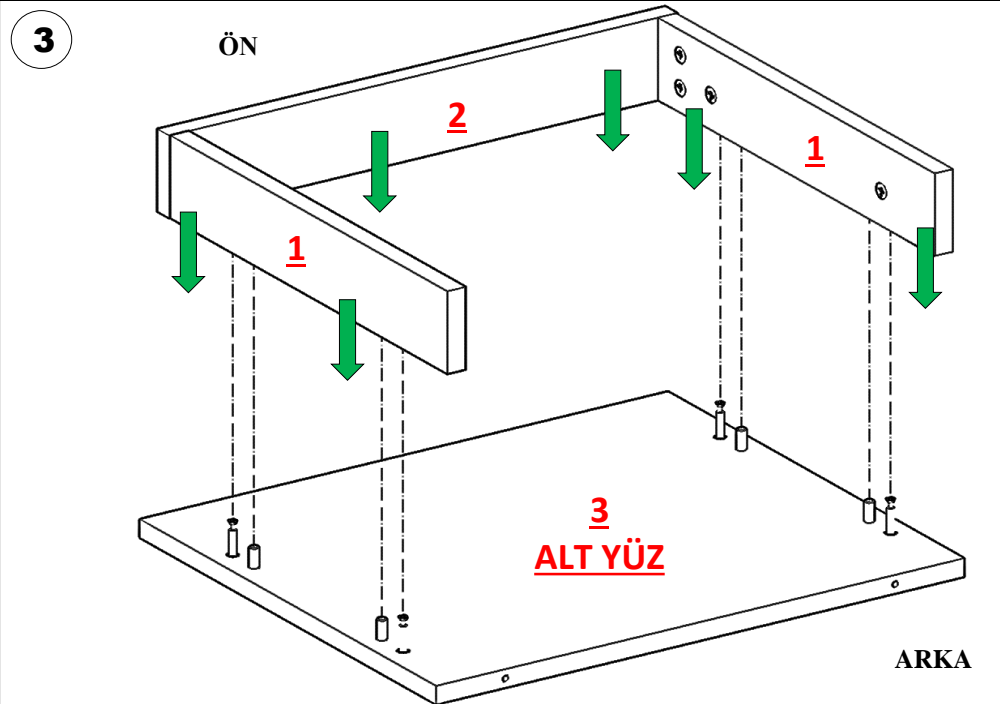

## PARÇA LİSTESİ / PARTS LIST

NO:	PARÇA ADI	COMPONENT NAME	PARÇA ADET / COMPONENT PIECE
1	ALT BAZA SAĞ - SOL	BOTTOM BASE RIGHT - LEFT	2
2	ALT BAZA - ÖN	BOTTOM BASE FRON	1
3	ALT TABLA	BOTTOM TABLE	1
4	ALT SAĞ YAN	BOTTOM RIGHT SIDE	1
5	ALT SOL YAN	BOTTOM LEFT SIDE	1
6	ARA TABLA	INTERMEDIATE PANEL	1
7	ÜST SAĞ YAN	TOP RIGHT SIDE	1
8	ÜST SOL YAN	TOP LEFT SIDE	1
9	ÜST - ÜST TABLA	TOP - TOP TABLE	1
10	ARKA PANO	BACK PANEL	1
11	ALT ÇEKMECE YAN	BOTTOM DRAWER SIDE	4
12	ALT ÇEKMECE ARKA KAYIT	BOTTOM DRAWER REAR	2
13	ALT ÇEKMECE ÖN	BOTTOM DRAWER FRONT	2
14	ÜST ÇEKMECE YAN	TOP DRAWER SIDE	2
15	ÜST ÇEKMECE ARKA KAYIT	TOP DRAWER REAR	1
16	ÜST ÇEKMECE ÖN	TOP DRAWER FRONT	1
17	ALT-ÇEKMECE ALTI ( 5 mm )	BOTTOM - DRAWER BACKREST ( 5 mm )	2
18	ÜST-ÇEKMECE ALTI ( 5 mm )	BOTTOM - DRAWER BACKREST ( 5 mm )	1

<b>A</b>	MİNİFİX TK.	<b>MİNİFİX SET</b>	<b>B</b>	TAPA (SEDEF.)	<b>PLUG (SEDEF.)</b>	<b>C</b>	KAVELA	<b>DOWEL</b>	<b>D</b>	3,5 x 13 VİDA	<b>3,5 x 13 SCREW</b>
PCS 30x	A1	A2	PCS 6x			PCS 34x			PCS 6x		
<b>E</b>	3,5x18 VİDA	<b>3,5x18 SCREW</b>	<b>F</b>	3,5x25 VİDA	<b>3,5x25 SCREW</b>	<b>G</b>	4,0x50 VİDA	<b>4,0x50 SCREW</b>	<b>H</b>	6,50x KABİN VİDA	<b>6x50 SCREW</b>
PCS 12x			PCS 11x			PCS 6x			PCS 10x		
<b>K</b>	KULP VİDA	<b>HANDLE SCREW</b>	<b>L</b>	KULP	<b>HANDLE</b>	<b>M</b>	RAY TAKIMI (342)	<b>RAİL SET (342)</b>	<b>N</b>	RAY TAKIMI (374)	<b>RAİL SET (374)</b>
PCS 4x			PCS 4x			PCS 2x			SET 1x		

MİNİFIX GÖVDESİ MONTAJLANAN HER PARÇA İÇİN; GÖVDENİN ÜZERİNDEKİ AÇIK TARAFIN MİLİNİN YUVASINA DENK GELECEK ŞEKİLDE MONTAJ EDİLMESİNE DİKKAT EDİLİM.

4

5

6

7

12

13

14