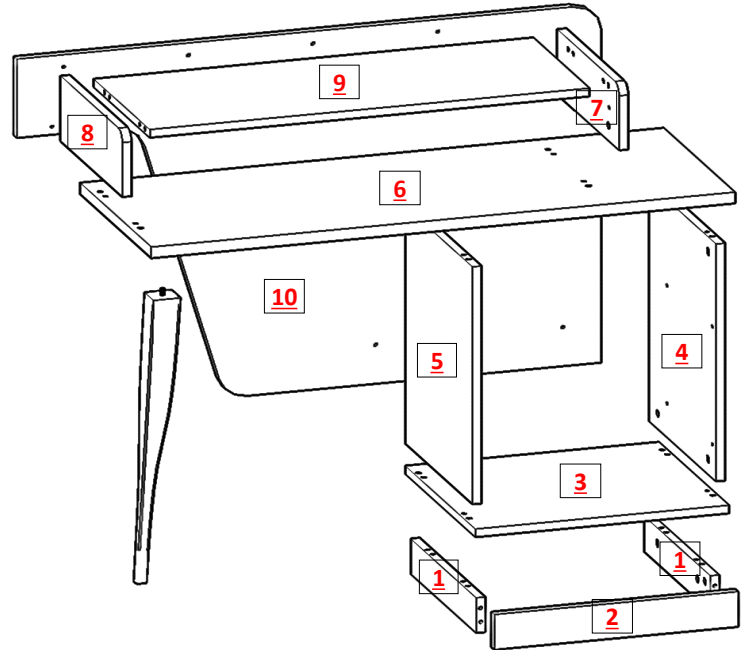

## PARÇA LİSTESİ / PARTS LIST

NO:	PARÇA ADI	COMPONENT NAME	PARÇA ADET / COMPONENT PIECE
1	ALT BAZA SAĞ - SOL	BOTTOM BASE RIGHT - LEFT	2
2	ALT BAZA - ÖN	BOTTOM BASE FRON	1
3	ALT TABLA	BOTTOM TABLE	1
4	ALT SAĞ YAN	BOTTOM RIGHT SIDE	1
5	ALT SOL YAN	BOTTOM LEFT SIDE	1
6	ARA TABLA	INTERMEDIATE PANEL	1
7	ÜST SAĞ YAN	TOP RIGHT SIDE	1
8	ÜST SOL YAN	TOP LEFT SIDE	1
9	ÜST - ÜST TABLA	TOP - TOP TABLE	1
10	ARKA PANO	BACK PANEL	1
11	ALT ÇEKMECE YAN	BOTTOM DRAWER SIDE	4
12	ALT ÇEKMECE ARKA KAYIT	BOTTOM DRAWER REAR	2
13	ALT ÇEKMECE ÖN	BOTTOM DRAWER FRONT	2
14	ÜST ÇEKMECE YAN	TOP DRAWER SIDE	2
15	ÜST ÇEKMECE ARKA KAYIT	TOP DRAWER REAR	1
16	ÜST ÇEKMECE ÖN	TOP DRAWER FRONT	1
17	ALT-ÇEKMECE ALTI ( 5 mm )	BOTTOM - DRAWER BACKREST ( 5 mm )	2
18	ÜST-ÇEKMECE ALTI ( 5 mm )	BOTTOM - DRAWER BACKREST ( 5 mm )	1

MİNİFIX GÖVDESİ MONTAJLANAN HER PARÇA İÇİN; GÖVDENİN ÜZERİNDEKİ AÇIK TARAFIN MİLİNİN YUVASINA DENK GELECEK ŞEKİLDE MONTAJ EDİLMESİNE DİKKAT EDİLİM.

4

5

6

7

12

13

14