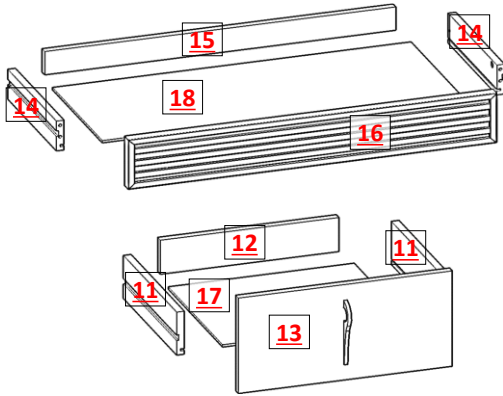

## PARÇA LİSTESİ / PARTS LIST

NO:	PARÇA ADI	COMPONENT NAME	PARÇA ADET / COMPONENT PIECE
1	ALT BAZA SAĞ - SOL	BOTTOM BASE RIGHT - LEFT	2
2	ALT BAZA - ÖN	BOTTOM BASE FRON	1
3	ALT TABLA	BOTTOM TABLE	1
4	ALT SAĞ YAN	BOTTOM RIGHT SIDE	1
5	ALT SOL YAN	BOTTOM LEFT SIDE	1
6	ARA TABLA	INTERMEDIATE PANEL	1
7	ÜST SAĞ YAN	TOP RIGHT SIDE	1
8	ÜST SOL YAN	TOP LEFT SIDE	1
9	ÜST - ÜST TABLA	TOP - TOP TABLE	1
10	ARKA PANO	BACK PANEL	1
11	ALT ÇEKMECE YAN	BOTTOM DRAWER SIDE	4
12	ALT ÇEKMECE ARKA KAYIT	BOTTOM DRAWER REAR	2
13	ALT ÇEKMECE ÖN	BOTTOM DRAWER FRONT	2
14	ÜST ÇEKMECE YAN	TOP DRAWER SIDE	2
15	ÜST ÇEKMECE ARKA KAYIT	TOP DRAWER REAR	1
16	ÜST ÇEKMECE ÖN	TOP DRAWER FRONT	1
17	ALT-ÇEKMECE ALTI ( 5 mm )	BOTTOM - DRAWER BACKREST ( 5 mm )	2
18	ÜST-ÇEKMECE ALTI ( 5 mm )	BOTTOM - DRAWER BACKREST ( 5 mm )	1

<b>A</b>	MİNİFİX TK.	<b>MİNİFİX SET</b>	<b>B</b>	TAPA (SEDEF.)	<b>PLUG (SEDEF.)</b>	<b>C</b>	KAVELA	<b>DOWEL</b>	<b>D</b>	3,5 x 13 VİDA	<b>3,5 x 13 SCREW</b>
PCS 30x	A1	A2	PCS 6x			PCS 34x			PCS 6x		
<b>E</b>	3,5x18 VİDA	<b>3,5x18 SCREW</b>	<b>F</b>	3,5x25 VİDA	<b>3,5x25 SCREW</b>	<b>G</b>	4,0x50 VİDA	<b>4,0x50 SCREW</b>	<b>H</b>	6,50x KABİN VİDA	<b>6x50 SCREW</b>
PCS 12x			PCS 11x			PCS 6x			PCS 10x		
<b>K</b>	KULP VİDA	<b>HANDLE SCREW</b>	<b>L</b>	KULP	<b>HANDLE</b>	<b>M</b>	RAY TAKIMI (342)	<b>RAİL SET (342)</b>	<b>N</b>	RAY TAKIMI (374)	<b>RAİL SET (374)</b>
PCS 4x			PCS 4x			PCS 2x			SET 1x		

MİNİFIX GÖVDESİ MONTAJLANAN HER PARÇA İÇİN; GÖVDENİN ÜZERİNDEKİ AÇIK TARAFIN MİLİNİN YUVASINA DENK GELECEK ŞEKİLDE MONTAJ EDİLMESİNE DİKKAT EDİLİM.

4

5

6

7

12

13

14