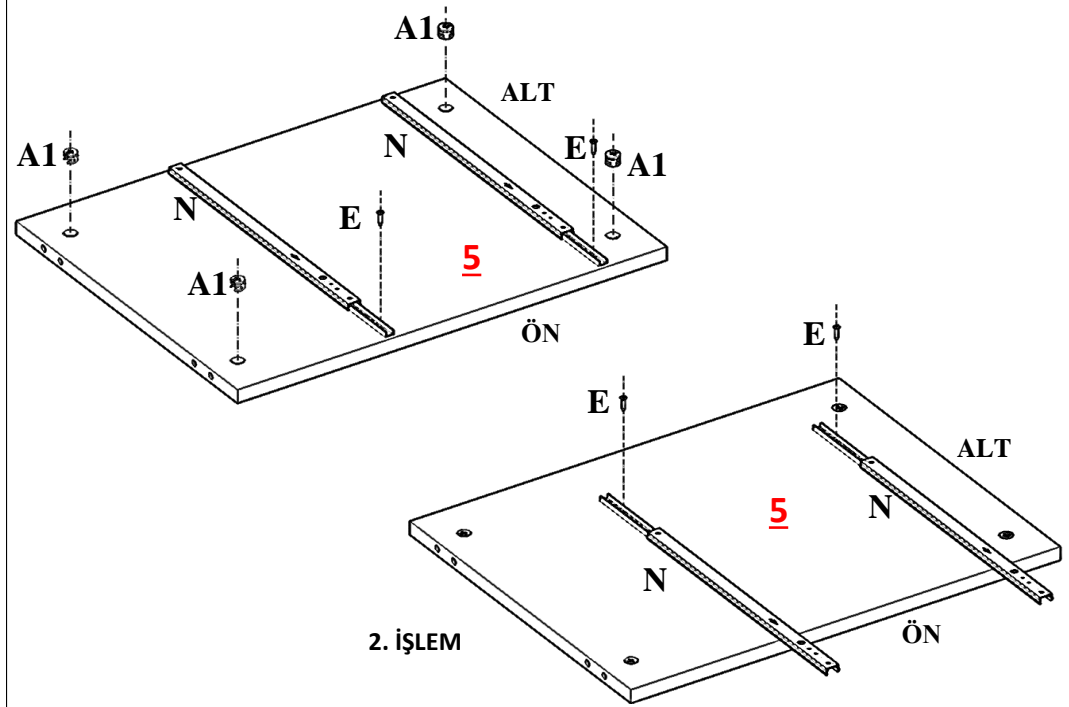

## PARÇA LİSTESİ / PARTS LIST

NO:	PARÇA ADI	COMPONENT NAME	PARÇA ADET / COMPONENT PIECE
1	ALT BAZA SAĞ - SOL	BOTTOM BASE RIGHT - LEFT	2
2	ALT BAZA - ÖN	BOTTOM BASE FRON	1
3	ALT TABLA	BOTTOM TABLE	1
4	ALT SAĞ YAN	BOTTOM RIGHT SIDE	1
5	ALT SOL YAN	BOTTOM LEFT SIDE	1
6	ARA TABLA	INTERMEDIATE PANEL	1
7	ÜST SAĞ YAN	TOP RIGHT SIDE	1
8	ÜST SOL YAN	TOP LEFT SIDE	1
9	ÜST - ÜST TABLA	TOP - TOP TABLE	1
10	ARKA PANO	BACK PANEL	1
11	ALT ÇEKMECE YAN	BOTTOM DRAWER SIDE	4
12	ALT ÇEKMECE ARKA KAYIT	BOTTOM DRAWER REAR	2
13	ALT ÇEKMECE ÖN	BOTTOM DRAWER FRONT	2
14	ÜST ÇEKMECE YAN	TOP DRAWER SIDE	2
15	ÜST ÇEKMECE ARKA KAYIT	TOP DRAWER REAR	1
16	ÜST ÇEKMECE ÖN	TOP DRAWER FRONT	1
17	ALT-ÇEKMECE ALTI ( 5 mm )	BOTTOM - DRAWER BACKREST ( 5 mm )	2
18	ÜST-ÇEKMECE ALTI ( 5 mm )	BOTTOM - DRAWER BACKREST ( 5 mm )	1

<b>A</b>	MİNİFİX TK.	<b>MİNİFİX SET</b>	<b>B</b>	TAPA (SEDEF.)	<b>PLUG (SEDEF.)</b>	<b>C</b>	KAVELA	<b>DOWEL</b>	<b>D</b>	3,5 x 13 VİDA	<b>3,5 x 13 SCREW</b>
PCS 30x	A1	A2	PCS 6x			PCS 34x			PCS 6x		
<b>E</b>	3,5x18 VİDA	<b>3,5x18 SCREW</b>	<b>F</b>	3,5x25 VİDA	<b>3,5x25 SCREW</b>	<b>G</b>	4,0x50 VİDA	<b>4,0x50 SCREW</b>	<b>H</b>	6,50x KABİN VİDA	<b>6x50 SCREW</b>
PCS 12x			PCS 11x			PCS 6x			PCS 10x		
<b>K</b>	KULP VİDA	<b>HANDLE SCREW</b>	<b>L</b>	KULP	<b>HANDLE</b>	<b>M</b>	RAY TAKIMI (342)	<b>RAİL SET (342)</b>	<b>N</b>	RAY TAKIMI (374)	<b>RAİL SET (374)</b>
PCS 4x			PCS 4x			PCS 2x			SET 1x		

MİNİFIX GÖVDESİ MONTAJLANAN HER PARÇA İÇİN; GÖVDENİN ÜZERİNDEKİ AÇIK TARAFIN MİLİNİN YUVASINA DENK GELECEK ŞEKİLDE MONTAJ EDİLMESİNE DİKKAT EDİLİM.

4

5

6

7

12

13

14