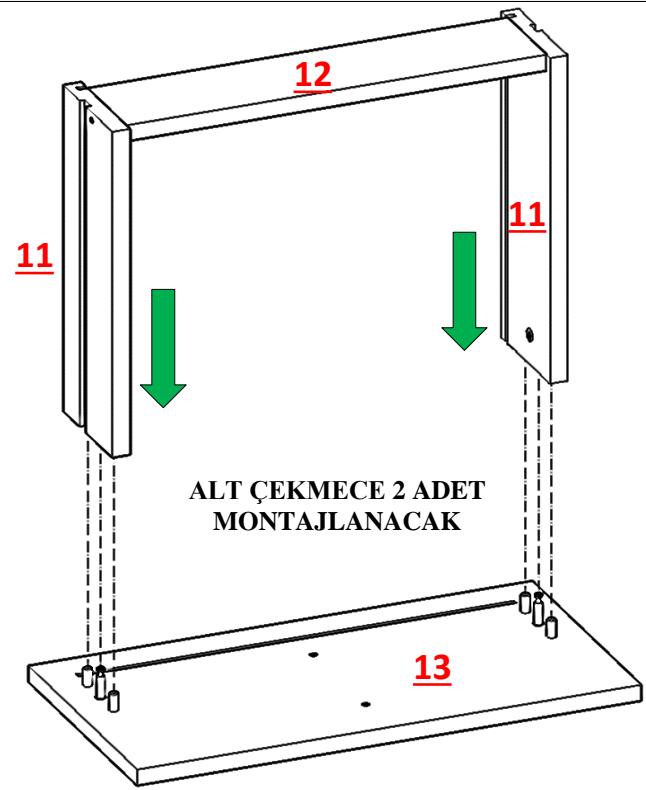

## PARÇA LİSTESİ / PARTS LIST

NO:	PARÇA ADI	COMPONENT NAME	PARÇA ADET / COMPONENT PIECE
1	ALT BAZA SAĞ - SOL	BOTTOM BASE RIGHT - LEFT	2
2	ALT BAZA - ÖN	BOTTOM BASE FRON	1
3	ALT TABLA	BOTTOM TABLE	1
4	ALT SAĞ YAN	BOTTOM RIGHT SIDE	1
5	ALT SOL YAN	BOTTOM LEFT SIDE	1
6	ARA TABLA	INTERMEDIATE PANEL	1
7	ÜST SAĞ YAN	TOP RIGHT SIDE	1
8	ÜST SOL YAN	TOP LEFT SIDE	1
9	ÜST - ÜST TABLA	TOP - TOP TABLE	1
10	ARKA PANO	BACK PANEL	1
11	ALT ÇEKMECE YAN	BOTTOM DRAWER SIDE	4
12	ALT ÇEKMECE ARKA KAYIT	BOTTOM DRAWER REAR	2
13	ALT ÇEKMECE ÖN	BOTTOM DRAWER FRONT	2
14	ÜST ÇEKMECE YAN	TOP DRAWER SIDE	2
15	ÜST ÇEKMECE ARKA KAYIT	TOP DRAWER REAR	1
16	ÜST ÇEKMECE ÖN	TOP DRAWER FRONT	1
17	ALT-ÇEKMECE ALTI ( 5 mm )	BOTTOM - DRAWER BACKREST ( 5 mm )	2
18	ÜST-ÇEKMECE ALTI ( 5 mm )	BOTTOM - DRAWER BACKREST ( 5 mm )	1

MİNİFIX GÖVDESİ MONTAJLANAN HER PARÇA İÇİN; GÖVDENİN ÜZERİNDEKİ AÇIK TARAFIN MİLİNİN YUVASINA DENK GELECEK ŞEKİLDE MONTAJ EDİLMESİNE DİKKAT EDİLİM.

4

5

6

7

12

13

14