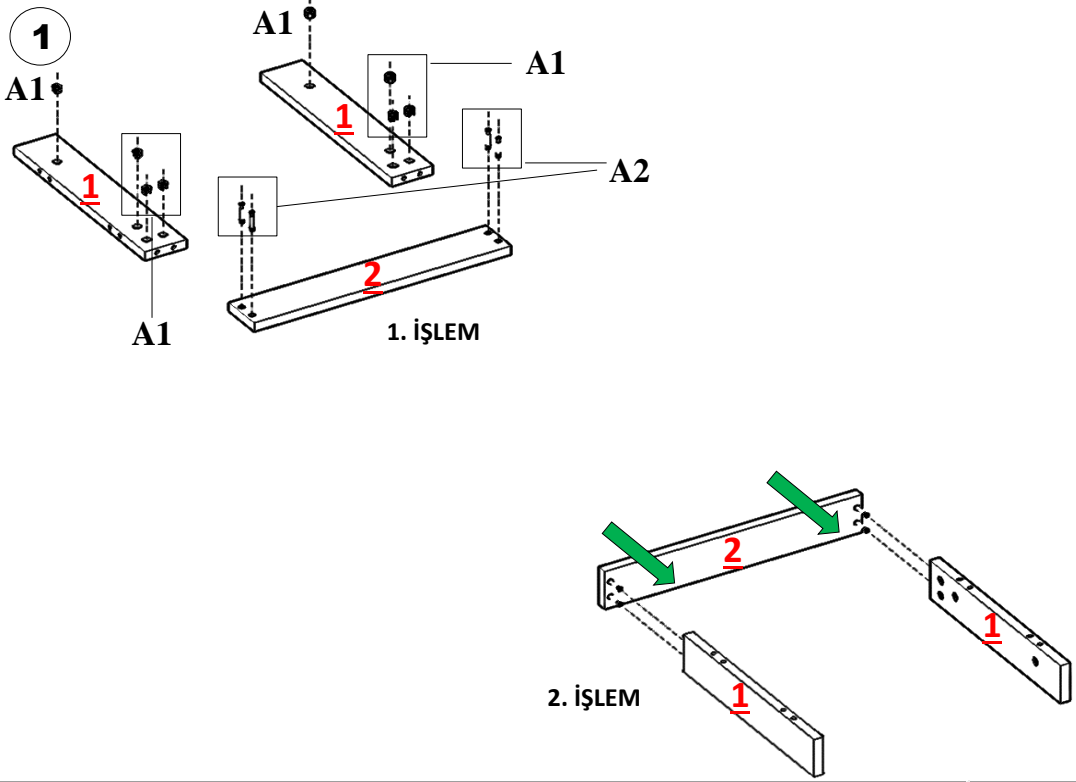

## PARÇA LİSTESİ / PARTS LIST

NO:	PARÇA ADI	COMPONENT NAME	PARÇA ADET / COMPONENT PIECE
1	ALT BAZA SAĞ - SOL	BOTTOM BASE RIGHT - LEFT	2
2	ALT BAZA - ÖN	BOTTOM BASE FRON	1
3	ALT TABLA	BOTTOM TABLE	1
4	ALT SAĞ YAN	BOTTOM RIGHT SIDE	1
5	ALT SOL YAN	BOTTOM LEFT SIDE	1
6	ARA TABLA	INTERMEDIATE PANEL	1
7	ÜST SAĞ YAN	TOP RIGHT SIDE	1
8	ÜST SOL YAN	TOP LEFT SIDE	1
9	ÜST - ÜST TABLA	TOP - TOP TABLE	1
10	ARKA PANO	BACK PANEL	1
11	ALT ÇEKMECE YAN	BOTTOM DRAWER SIDE	4
12	ALT ÇEKMECE ARKA KAYIT	BOTTOM DRAWER REAR	2
13	ALT ÇEKMECE ÖN	BOTTOM DRAWER FRONT	2
14	ÜST ÇEKMECE YAN	TOP DRAWER SIDE	2
15	ÜST ÇEKMECE ARKA KAYIT	TOP DRAWER REAR	1
16	ÜST ÇEKMECE ÖN	TOP DRAWER FRONT	1
17	ALT-ÇEKMECE ALTI ( 5 mm )	BOTTOM - DRAWER BACKREST ( 5 mm )	2
18	ÜST-ÇEKMECE ALTI ( 5 mm )	BOTTOM - DRAWER BACKREST ( 5 mm )	1

MİNİFIX GÖVDESİ MONTAJLANAN HER PARÇA İÇİN; GÖVDENİN ÜZERİNDEKİ AÇIK TARAFIN MİLİNİN YUVASINA DENK GELECEK ŞEKİLDE MONTAJ EDİLMESİNE DİKKAT EDİLİM.

4

5

6

7

12

13

14