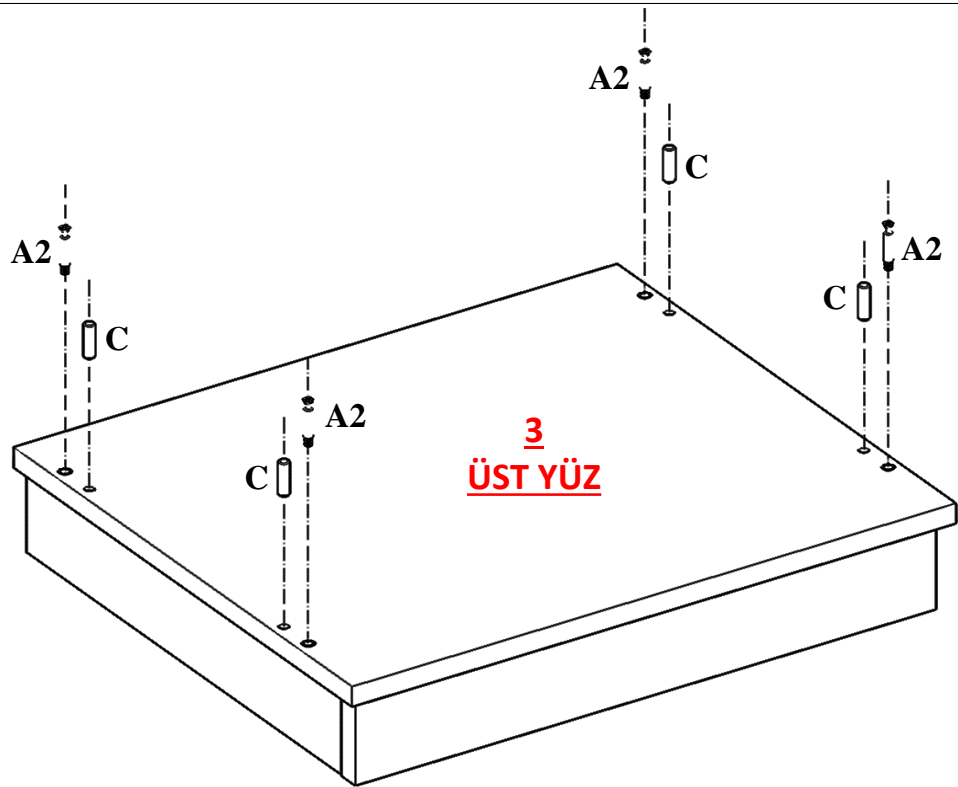

## PARÇA LİSTESİ / PARTS LIST

NO:	PARÇA ADI	COMPONENT NAME	PARÇA ADET / COMPONENT PIECE
1	ALT BAZA SAĞ - SOL	BOTTOM BASE RIGHT - LEFT	2
2	ALT BAZA - ÖN	BOTTOM BASE FRON	1
3	ALT TABLA	BOTTOM TABLE	1
4	ALT SAĞ YAN	BOTTOM RIGHT SIDE	1
5	ALT SOL YAN	BOTTOM LEFT SIDE	1
6	ARA TABLA	INTERMEDIATE PANEL	1
7	ÜST SAĞ YAN	TOP RIGHT SIDE	1
8	ÜST SOL YAN	TOP LEFT SIDE	1
9	ÜST - ÜST TABLA	TOP - TOP TABLE	1
10	ARKA PANO	BACK PANEL	1
11	ALT ÇEKMECE YAN	BOTTOM DRAWER SIDE	4
12	ALT ÇEKMECE ARKA KAYIT	BOTTOM DRAWER REAR	2
13	ALT ÇEKMECE ÖN	BOTTOM DRAWER FRONT	2
14	ÜST ÇEKMECE YAN	TOP DRAWER SIDE	2
15	ÜST ÇEKMECE ARKA KAYIT	TOP DRAWER REAR	1
16	ÜST ÇEKMECE ÖN	TOP DRAWER FRONT	1
17	ALT-ÇEKMECE ALTI ( 5 mm )	BOTTOM - DRAWER BACKREST ( 5 mm )	2
18	ÜST-ÇEKMECE ALTI ( 5 mm )	BOTTOM - DRAWER BACKREST ( 5 mm )	1

MİNİFIX GÖVDESİ MONTAJLANAN HER PARÇA İÇİN; GÖVDENİN ÜZERİNDEKİ AÇIK TARAFIN MİLİNİN YUVASINA DENK GELECEK ŞEKİLDE MONTAJ EDİLMESİNE DİKKAT EDİLİM.

4

5

6

7

12

13

14