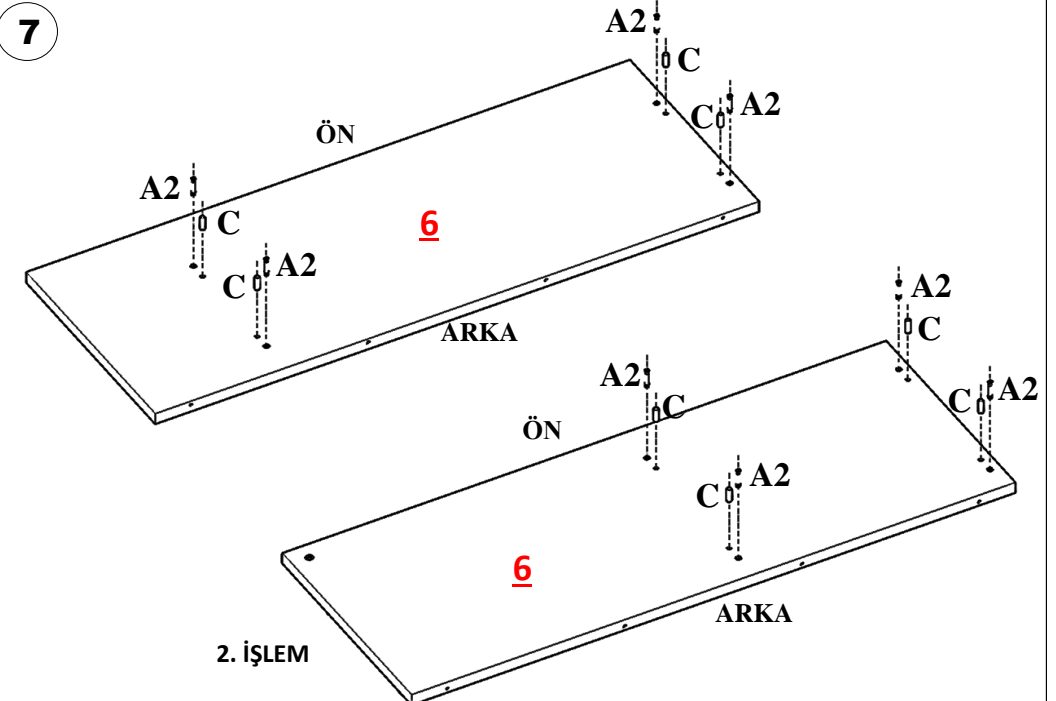

## PARÇA LİSTESİ / PARTS LIST

NO:	PARÇA ADI	COMPONENT NAME	PARÇA ADET / COMPONENT PIECE
1	ALT BAZA SAĞ - SOL	BOTTOM BASE RIGHT - LEFT	2
2	ALT BAZA - ÖN	BOTTOM BASE FRON	1
3	ALT TABLA	BOTTOM TABLE	1
4	ALT SAĞ YAN	BOTTOM RIGHT SIDE	1
5	ALT SOL YAN	BOTTOM LEFT SIDE	1
6	ARA TABLA	INTERMEDIATE PANEL	1
7	ÜST SAĞ YAN	TOP RIGHT SIDE	1
8	ÜST SOL YAN	TOP LEFT SIDE	1
9	ÜST - ÜST TABLA	TOP - TOP TABLE	1
10	ARKA PANO	BACK PANEL	1
11	ALT ÇEKMECE YAN	BOTTOM DRAWER SIDE	4
12	ALT ÇEKMECE ARKA KAYIT	BOTTOM DRAWER REAR	2
13	ALT ÇEKMECE ÖN	BOTTOM DRAWER FRONT	2
14	ÜST ÇEKMECE YAN	TOP DRAWER SIDE	2
15	ÜST ÇEKMECE ARKA KAYIT	TOP DRAWER REAR	1
16	ÜST ÇEKMECE ÖN	TOP DRAWER FRONT	1
17	ALT-ÇEKMECE ALTI ( 5 mm )	BOTTOM - DRAWER BACKREST ( 5 mm )	2
18	ÜST-ÇEKMECE ALTI ( 5 mm )	BOTTOM - DRAWER BACKREST ( 5 mm )	1

MİNİFIX GÖVDESİ MONTAJLANAN HER PARÇA İÇİN; GÖVDENİN ÜZERİNDEKİ AÇIK TARAFIN MİLİNİN YUVASINA DENK GELECEK ŞEKİLDE MONTAJ EDİLMESİNE DİKKAT EDİLİM.

4

5

6

7

12

13

14