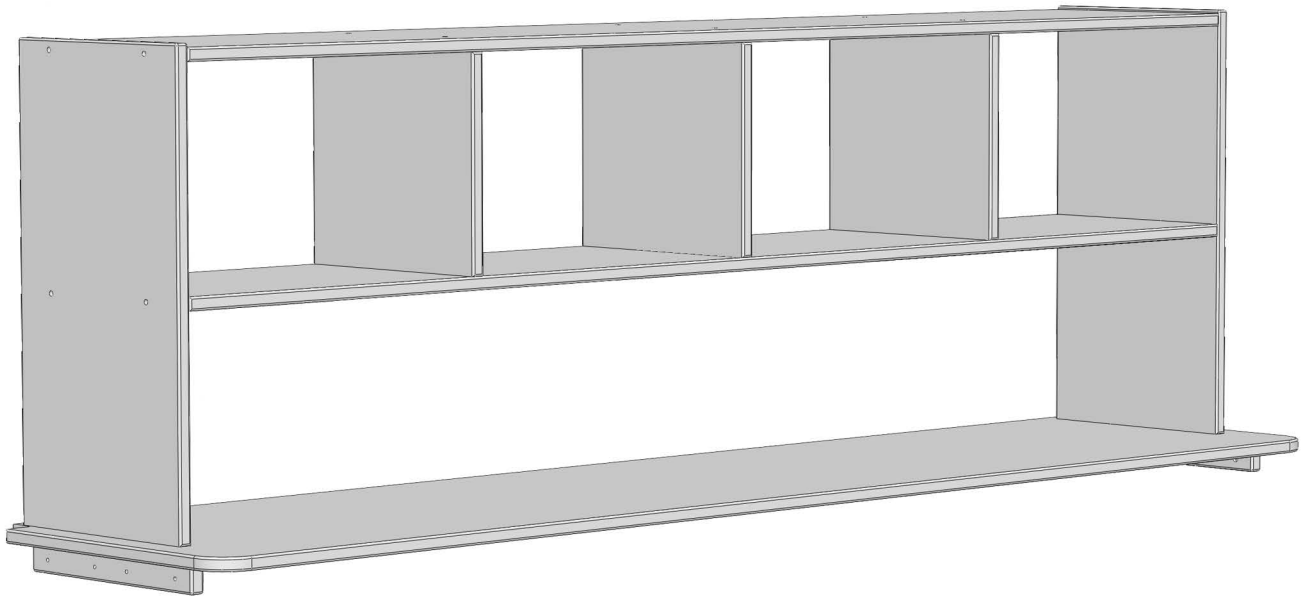

IN-0701

14-Regalaufsatz

2040x638x470