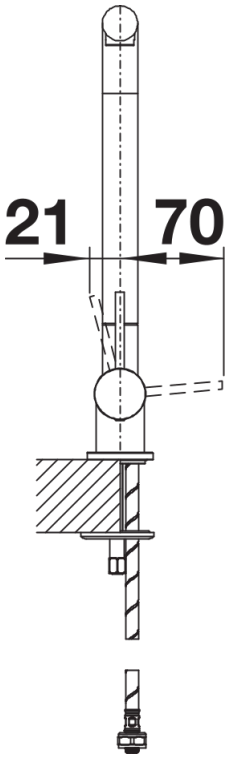

## Produktdatenblatt LARESSA-F Hebel links

Art. Nr. 521546

## Planungshinweise

---

- \*Mindestabstand zwischen Spüle und Fensterflügel 6,5 cm.

## Lieferumfang

---

- 360° schwenkbarer Auslauf für größere Reichweite
- Ø 35 mm Armaturenbohrung erforderlich
- Mit Keramikscheiben-Kartusche
- Patentierter Strahlregler für deutlich reduzierte Verkalkung
- Flexible Anschlussrohre, 500 mm lang und  $\frac{3}{8}$ "-Mutter
- Stabilisierungsplatte zur Erhöhung der Standfestigkeit der Armatur beim Einbau in Edelstahlspülen

## Details

---

Schwenkbereich

Seitenansicht Hebel 2D