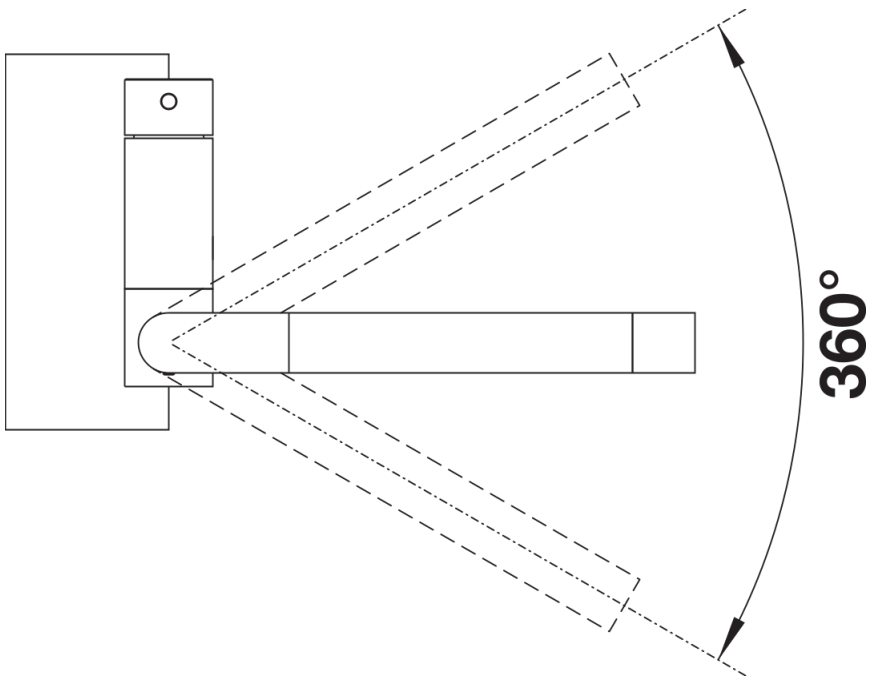

## Planungshinweise

---

- \*Mindestabstand zwischen Spüle und Fensterflügel 6,5 cm.

## Lieferumfang

---

- 360° schwenkbarer Auslauf für größere Reichweite
- Ø 35 mm Armaturenbohrung erforderlich
- Mit Keramikscheiben-Kartusche
- Patentierter Strahlregler für deutlich reduzierte Verkalkung
- Flexible Anschlussrohre, 500 mm lang und  $\frac{3}{8}$ "-Mutter
- Stabilisierungsplatte zur Erhöhung der Standfestigkeit der Armatur beim Einbau in Edelstahlspülen

## Details

---

Schwenkbereich

Seitenansicht Hebel 2D