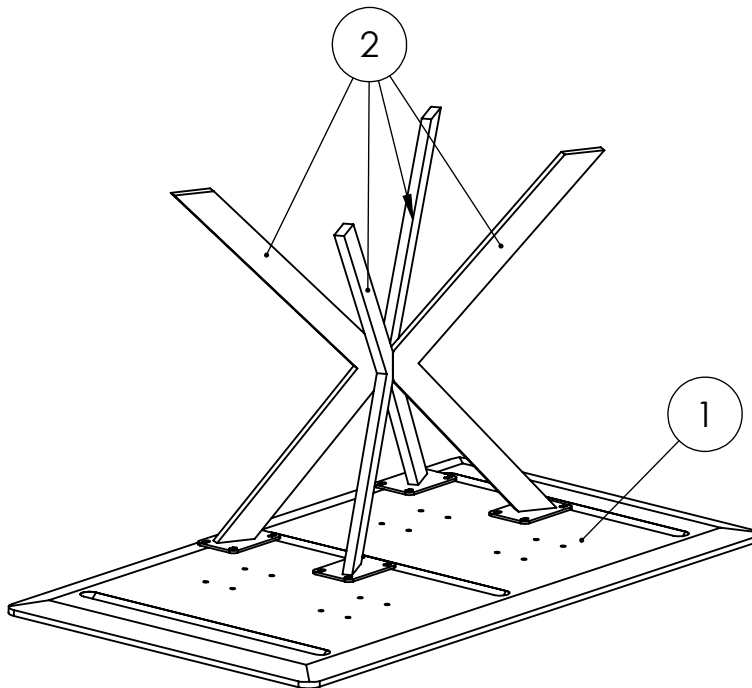

30 min

Hollywood 140x80

ART. Nr.: 27680163/04

	DIM cm	STK	COLLI
1	140x80x25	1	1/2
2	90x73	2	2/2

Colli 2/2		
A	B	C
16x M6X20	16x Ø6	1x 5

1.

2.

A		M6X20	16x
B		Ø 6	16x
C		5	1x

3.

DETAIL A