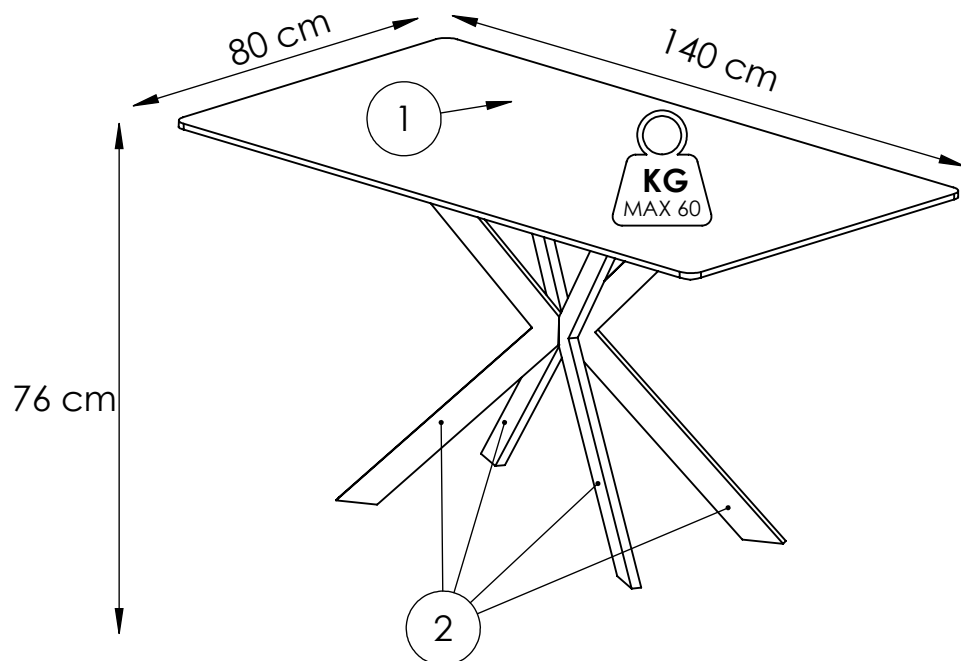

30 min

Hollywood 140x80

ART. Nr.: 27680163/04

	DIM cm	STK	COLLI
1	140x80x25	1	1/2
2	90x73	2	2/2

Colli 2/2		
A	B	C
16x M6X20	16x Ø6	1x 5

1.

2.

A		M6X20	16x
B		Ø 6	16x
C		5	1x

3.

DETAIL A