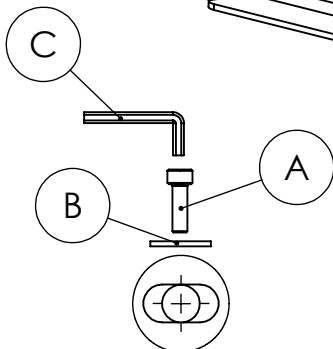

30 min

Hollywood 140x80

ART. Nr.: 27680163/04

	DIM cm	STK	COLLI
1	140x80x25	1	1/2
2	90x73	2	2/2

Colli 2/2		
A	B	C
16x M6X20	16x Ø6	1x 5

1.

2.

A		M6X20	16x
B		Ø 6	16x
C		5	1x

3.

DETAIL A