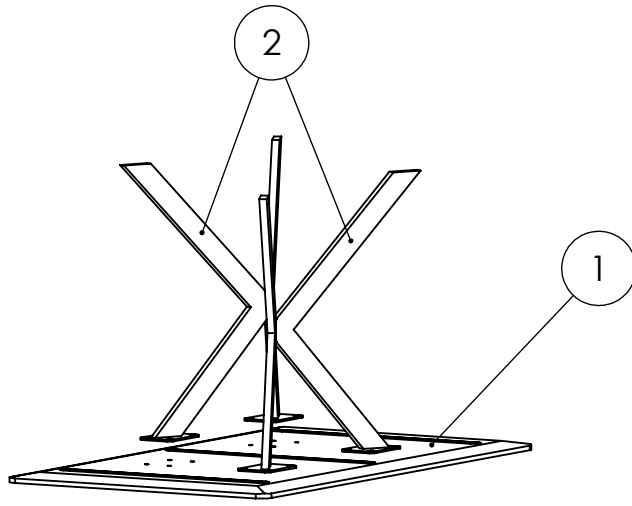

30 min

Hollywood 140x80

ART. Nr.: 27680163/04

	DIM cm	STK	COLLI
1	140x80x25	1	1/2
2	90x73	2	2/2

Colli 2/2		
A	B	C
16x M6X20	16x Ø6	1x 5

1.

2.

A		M6X20	16x
B		Ø 6	16x
C		5	1x

3.

DETAIL A