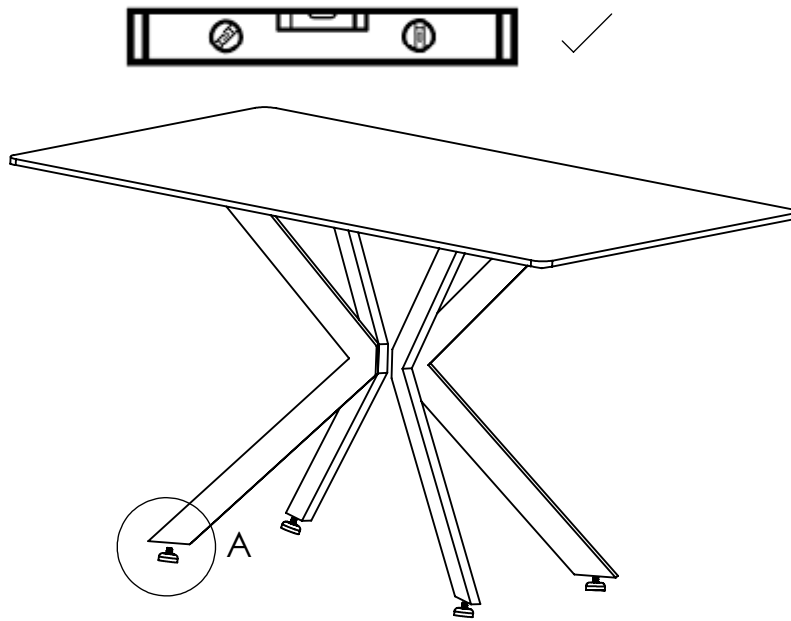

30 min

Hollywood 140x80

ART. Nr.: 27680163/04

	DIM cm	STK	COLLI
1	140x80x25	1	1/2
2	90x73	2	2/2

Colli 2/2		
A	B	C
16x M6X20	16x Ø6	1x 5

1.

2.

A		M6X20	16x
B		Ø 6	16x
C		5	1x

3.

DETAIL A