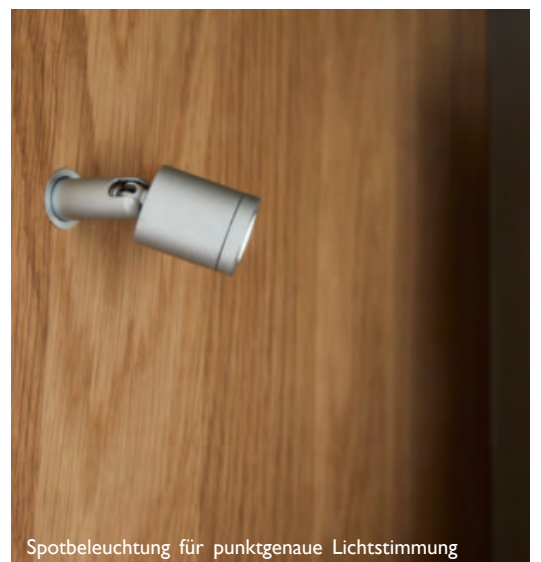

Vorschlagskombination 0006 B/H/T: ca. 341 x 198 x 46/44/36 cm

Meisterhafte Verarbeitung bester Hölzer

Extravagante Hängeregale mit LED-Ambiente-Beleuchtung

Spotbeleuchtung für punktgenaue Lichtstimmung

Beleuchtete Einschubelemente als exklusiver Blickfang