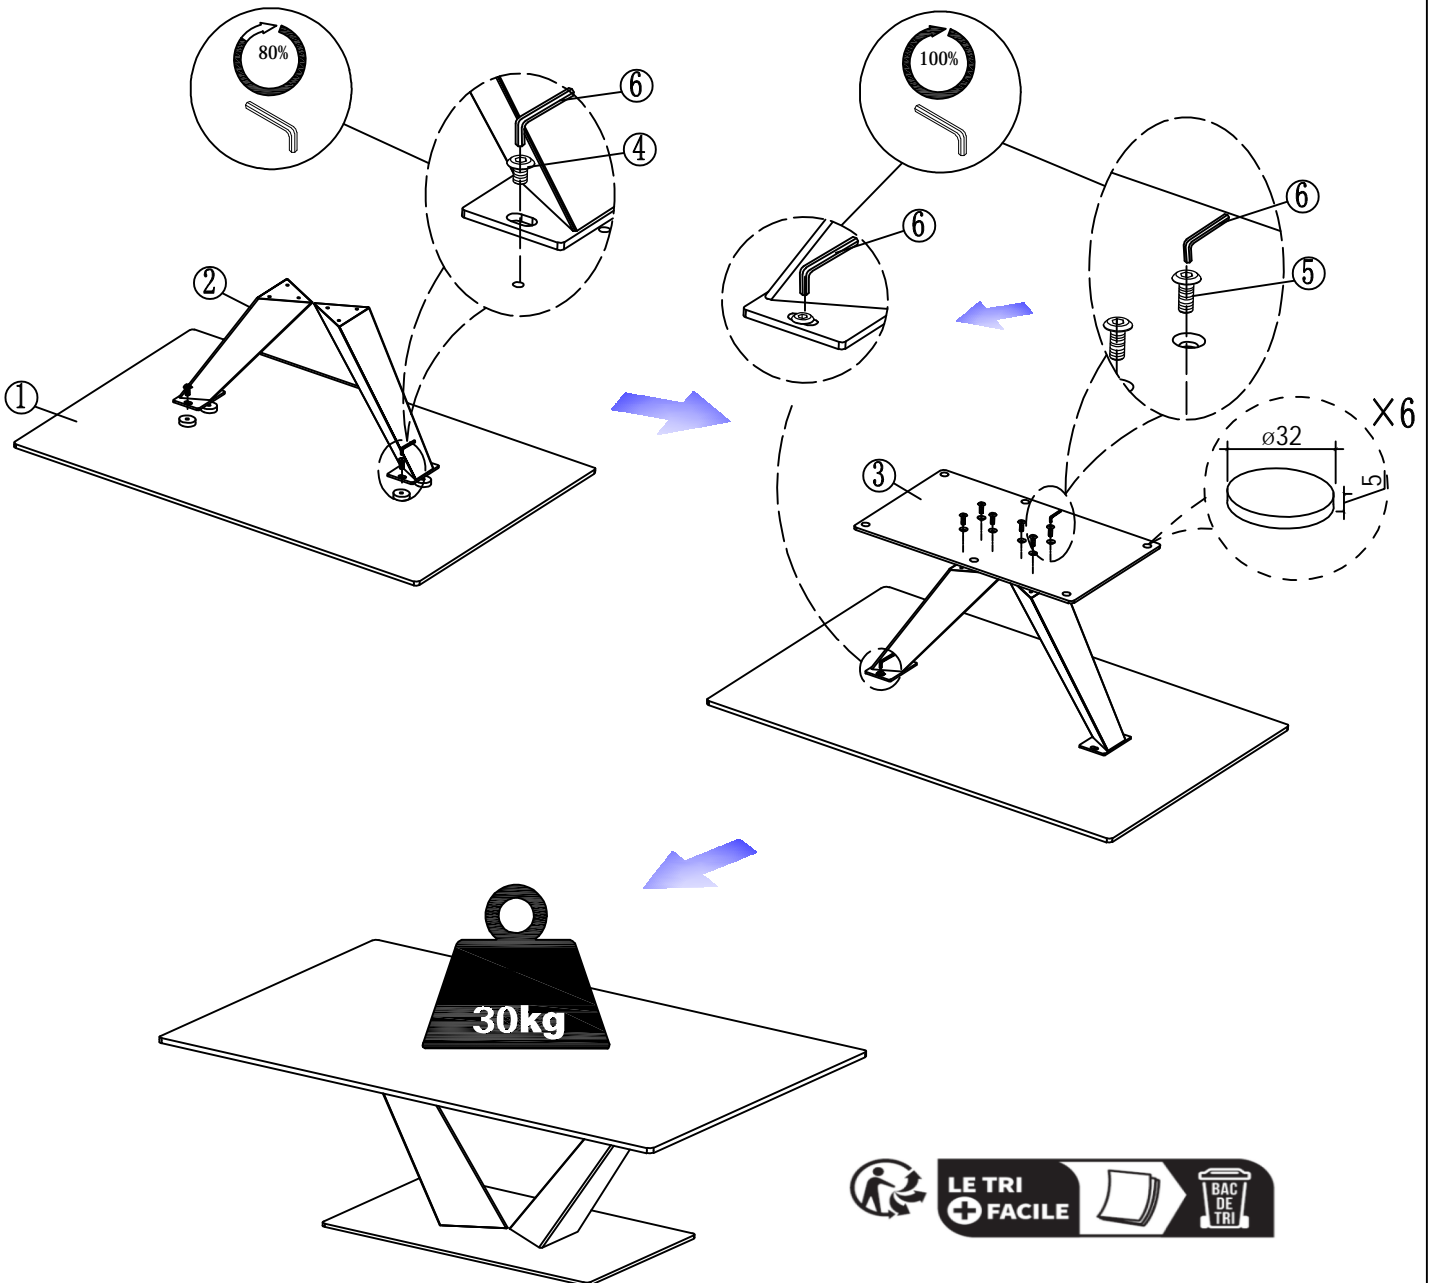

Model : GISELE Couchti sch
83-044-25-J

1200 × 800 × 400MM

	 ① ×1	 ② ×2	 ③ ×1	 M8*10 ④ ×4	 M8*16 ⑤ ×6
	 5# ⑥ ×1				

<https://quefairedemesdechets.fr>