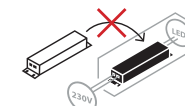

DE - Die LED - Lichtquelle ist nicht austauschbar.
FR - La source de lumière LED ne peut pas être remplacée.
HU - A LED-fényforrás nem cserélhető.
BG - Източникът на светлина LED не може да се сменя.
HR - LED - izvor svjetlosti ne može se zamijeniti.
SI - Svetlobnega vira s svetlečimi diodami (LED) ni mogoče zamenjati.
CZ - LED světelný zdroj nelze vyměnit.
RS - LED izvor svetlosti ne može da se zameni.
SE - LED-ljuskällan kan inte bytas ut.
SK - LED - svetelný zdroj nie je možné vymeniť
RO - Sursa de lumina nu poate fi înlocuită