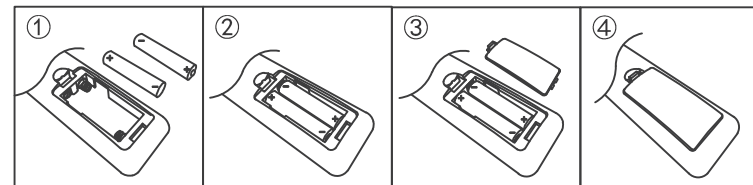

BEST CHOICE
TOP PRICE
BOXXX

81810986-01

BDSK Handels Gmbh & CO KG
Mergentheimer Strasse 59
D-97084 Würzburg
info@boxxx.at
www.boxxx.com

Battery: 2xAAA 1.5V(excl.)

DE: Dieses Produkt enthält eine Lichtquelle der Energieeffizienzklasse <F>.
FR: Ce produit contient une source lumineuse de classe d'efficacité énergétique <F>.
HU: A termék a következő energiaosztályba tartozó fényforrást tartalmaz: <F>.
BG: Този продукт включва светлинен източник с клас на енергийна ефективност <F>.
HR: Ovaj proizvod sadržiava izvor svjetlosti klase energetske učinkovitosti <F>.
SI: Ta izdelek vsebuje svetlobni vir razreda energijske učinkovitosti <F>.
CZ: Tento výrobek obsahuje světelný zdroj s třídou energetické účinnosti <F>.
RS: Ovaj proizvod sadrži izvor svetlosti klase energetske efikasnosti <F>.
SE: Denna produkt innehåller en ljuskälla med energieffektivitetsklass <F>.
SK: Tento výrobok obsahuje svetelný zdroj triedy energetickej účinnosti <F>.
RO: Acest produs conține o sursă de lumină cu clasa de eficiență energetică <F>.