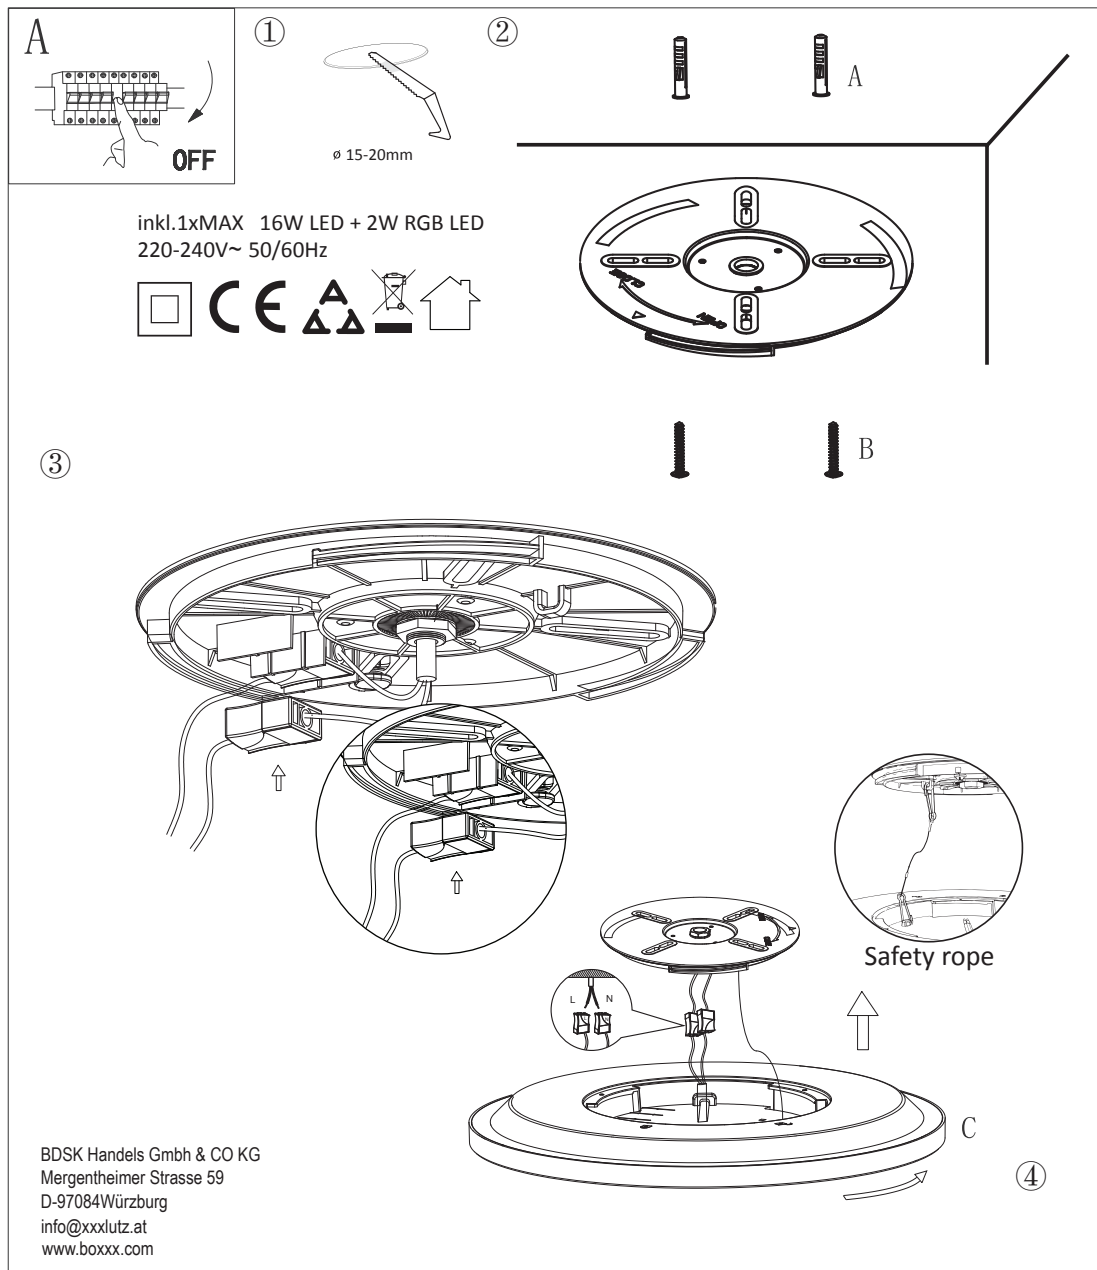

BEST CHOICE
TOP PRICE
BOXXX

81810986-01

BDSK Handels Gmbh & CO KG
Mergentheimer Strasse 59
D-97084 Würzburg
info@boxxx.at
www.boxxx.com

Battery: 2xAAA 1.5V(excl.)

DE: Dieses Produkt enthält eine Lichtquelle der Energieeffizienzklasse <F>.
FR: Ce produit contient une source lumineuse de classe d'efficacité énergétique <F>.
HU: A termék a következő energiaosztályba tartozó fényforrást tartalmaz: <F>.
BG: Този продукт включва светлинен източник с клас на енергийна ефективност <F>.
HR: Ovaj proizvod sadržiava izvor svjetlosti klase energetske učinkovitosti <F>.
SI: Ta izdelek vsebuje svetlobni vir razreda energijske učinkovitosti <F>.
CZ: Tento výrobek obsahuje světelný zdroj s třídou energetické účinnosti <F>.
RS: Ovaj proizvod sadrži izvor svetlosti klase energetske efikasnosti <F>.
SE: Denna produkt innehåller en ljuskälla med energieffektivitetsklass <F>.
SK: Tento výrobok obsahuje svetelný zdroj triedy energetickej účinnosti <F>.
RO: Acest produs conține o sursă de lumină cu clasa de eficiență energetică <F>.

DE - Die LED - Lichtquelle ist nicht austauschbar.
FR - La source de lumière LED ne peut pas être remplacée.
HU - A LED-fényforrás nem cserélhető.
BG - Източникът на светлина LED не може да се сменя.
HR - LED - izvor svjetlosti ne može se zamijeniti.
SI - Svetlobnega vira s svetlečimi diodami (LED) ni mogoče zamenjati.
CZ - LED světelný zdroj nelze vyměnit.
RS - LED izvor svetlosti ne može da se zameni.
SE - LED-ljuskällan kan inte bytas ut.
SK - LED - svetelný zdroj nie je možné vymeniť
RO - Sursa de lumina nu poate fi înlocuită

SPARE PART

CODE	PART	
A		x2
B		x2
C		x1
D		x1