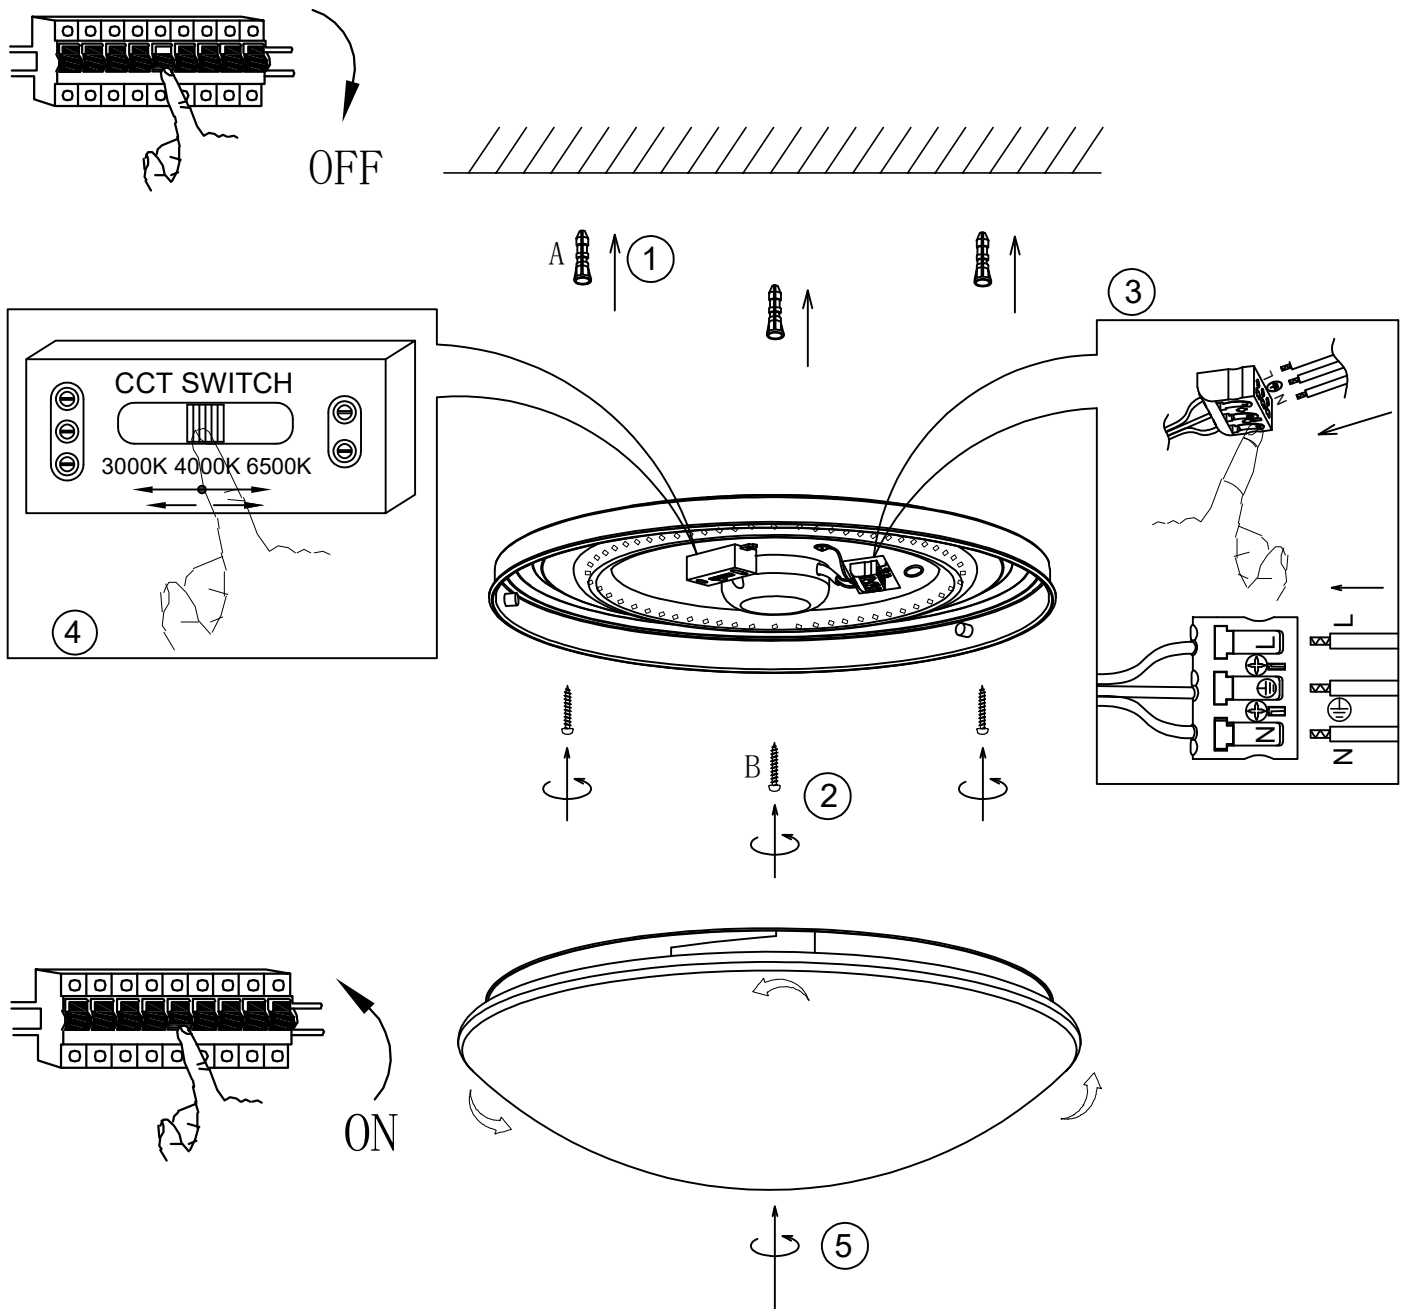

C16821LS / 82271913-03

**BEST CHOICE
TOP PRICE
BOXXX**

DE: Lichtquelle nicht austauschbar
CZ: Žárovku nelze vyměnit
SE: Ljuskällan är inte utbytbar
SK: Nevymeniteľný svetelný zdroj
SI: Svetlobnega vira ni mogoče zamenjati
HU: Az izzó nem cserélhető
HR: Izvor svjetlosti nije zamjenjiv
BG: Светлинният източник не се сменя
RO: Sursa de lumină nu se poate înlocui
SR: Izvor svetla se ne može menjati
FR: Ampoule non remplaçable