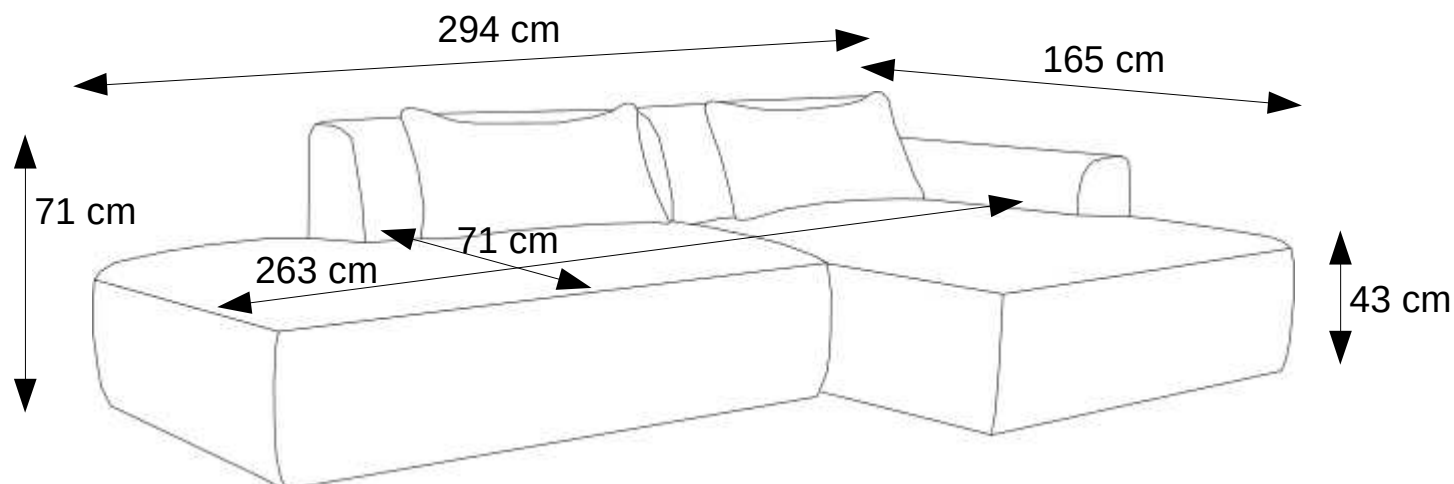

BILLUND

PL INSTRUKCJA MONTAŻU
INSTRUKCJA OBSŁUGI

GB ASSEMBLY INSTRUCTIONS
INSTRUCTION MANUAL

D MONTAGEANLEITUNG
BEDIENUNGSANLEITUNG

NL HANDLEIDING VOOR DE MONTAGE
GEBRUIKSAANWIJZING

TR MONTAJ TALIMATI
KULLANIM KILAVUZU

RU ИНСТРУКЦИЯ ПО УСТАНОВКЕ
РУКОВОДСТВО ПО ЭКСПЛУАТАЦИИ

RO INSTRUCȚIUNI DE INSTALARE
INSTRUCȚIUNI DE UTILIZARE

IT ISTRUZIONI DI MONTAGGIO
MANUALE DI ISTRUZIONI

FR NOTICE DE MONTAGE
MANUEL INSTRUCTIONS

SK MONTAZNY NAVOD
NAVOD NA POUZITIE

HU SZERELESI UTMUTATÁS
KEZELESI UTASÍTÁS

CZ MONTAZNI NAVOD
NAVOD K POUZITÍ