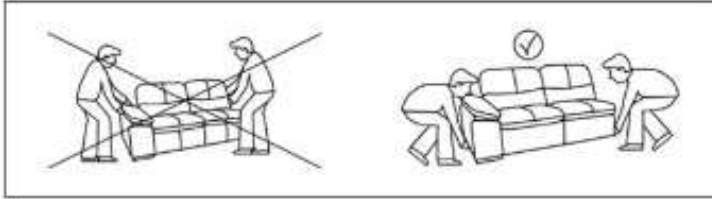

HU SZERELESI UTMUTATÁS
KEZELESI UTASÍTÁS

CZ MONTAZNI NAVOD
NAVOD K POUZITÍ

Version A

Version B

A x2

A x2

Exxpo DE GmbH
 Friedrich- Engels-Str.9
 15517 Fürstenwalde/ Spree
exxpo@exxpo-sofa.com