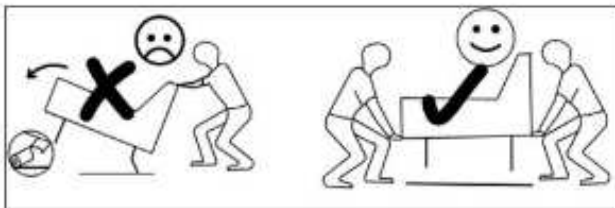

HU SZERELESI UTMUTATÁS
KEZELESI UTASÍTÁS

CZ MONTAZNI NAVOD
NAVOD K POUZITÍ

Version A

Version B

A x2

A x2

Exxpo DE GmbH
 Friedrich- Engels-Str.9
 15517 Fürstenwalde/ Spree
exxpo@exxpo-sofa.com