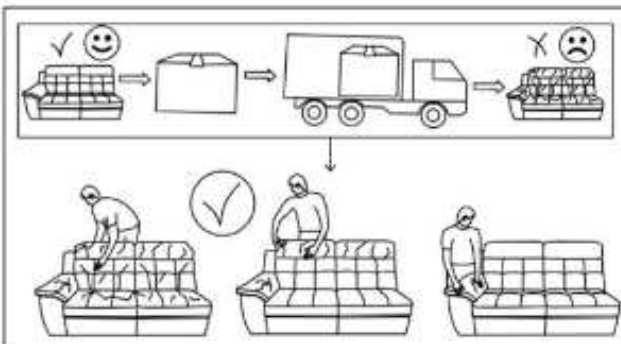

HU SZERELESI UTMUTATÁS
KEZELESI UTASÍTÁS

CZ MONTAZNI NAVOD
NAVOD K POUZITÍ

Version A

Version B

A x2

A x2

Exxpo DE GmbH
 Friedrich- Engels-Str.9
 15517 Fürstenwalde/ Spree
exxpo@exxpo-sofa.com