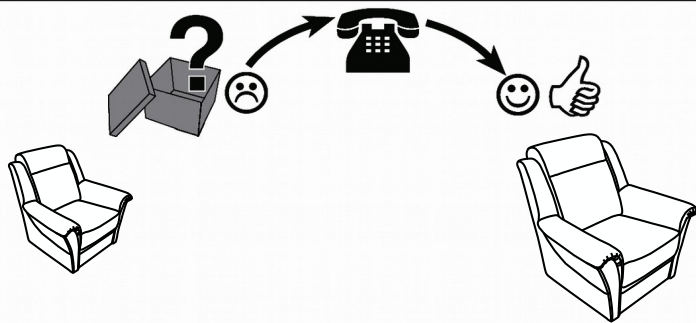

TV Sesseln
1230
2020-05/2

- | | | | |
|-----------|-----------------------------|-----------|-------------------------|
| D | MONTAGEANLEITUNG | GB | INSTRUCTION MANUAL |
| NL | HANDLEIDING VOOR DE MONTAGE | PL | INSTRUKCJA MONTAŻU |
| TR | MONTAJ TALIMATI | RU | ИНСТРУКЦИЯ ПО МОНТАЖУ |
| RO | INSTRUCȚIUNI DE INSTALARE | IT | ISTRUZIONI DI MONTAGGIO |
| FR | NOTICE DE MONTAGE | SK | MONTÁŽNY NÁVOD |
| HU | KÖZGYŰLÉS UTASÍTÁSOK | CZ | MONTÁŽNÍ NÁVOD |
| SI | NAVODILA ZA MONTAŽO | PT | INSTRUÇÕES DE MONTAGEM |
| ES | INSTRUCCIONES DE MONTAJE | HR | UPUTE ZA MONTAŽU |

Typ · Type · Tip · Тип · Típo · Típus

🐾 1230

90°

1

2

TV Sesseln
1230
2020-05/2

- | | | | |
|-----------|-----------------------------|-----------|-------------------------|
| D | MONTAGEANLEITUNG | GB | INSTRUCTION MANUAL |
| NL | HANDLEIDING VOOR DE MONTAGE | PL | INSTRUKCJA MONTAŻU |
| TR | MONTAJ TALIMATI | RU | ИНСТРУКЦИЯ ПО МОНТАЖУ |
| RO | INSTRUCȚIUNI DE INSTALARE | IT | ISTRUZIONI DI MONTAGGIO |
| FR | NOTICE DE MONTAGE | SK | MONTÁŽNY NÁVOD |
| HU | KÖZGYŰLÉS UTASÍTÁSOK | CZ | MONTÁŽNÍ NÁVOD |
| SI | NAVODILA ZA MONTAŽO | PT | INSTRUÇÕES DE MONTAGEM |
| ES | INSTRUCCIONES DE MONTAJE | HR | UPUTE ZA MONTAŽU |