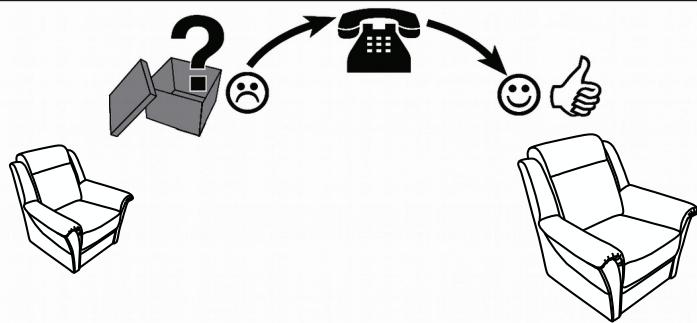

Service · Dienstverlening · Serwis · Servis · Сервисная служба · Serviciu · Services
· Servizio · Servisný list · Szolgáltatás · Servisní list

Name · Naam · Nazwa · İsim · Название · Nume · Nome · Názov · Názov ·
Název · Neve

Typ · Type · Tip · Тип · Típo · Típus

📞 1230