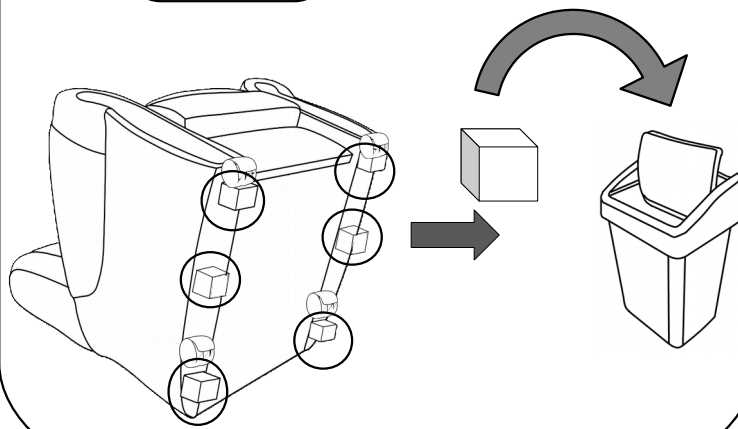

Typ · Type · Tip · Тип · Típo · Típus

🐾 1230

90°

1

2

TV Sesseln
1230
2020-05/2

- | | | | |
|-----------|-----------------------------|-----------|-------------------------|
| D | MONTAGEANLEITUNG | GB | INSTRUCTION MANUAL |
| NL | HANDLEIDING VOOR DE MONTAGE | PL | INSTRUKCJA MONTAŻU |
| TR | MONTAJ TALIMATI | RU | ИНСТРУКЦИЯ ПО МОНТАЖУ |
| RO | INSTRUCȚIUNI DE INSTALARE | IT | ISTRUZIONI DI MONTAGGIO |
| FR | NOTICE DE MONTAGE | SK | MONTÁŽNY NÁVOD |
| HU | KÖZGYŰLÉS UTASÍTÁSOK | CZ | MONTÁŽNÍ NÁVOD |
| SI | NAVODILA ZA MONTAŽO | PT | INSTRUÇÕES DE MONTAGEM |
| ES | INSTRUCCIONES DE MONTAJE | HR | UPUTE ZA MONTAŽU |