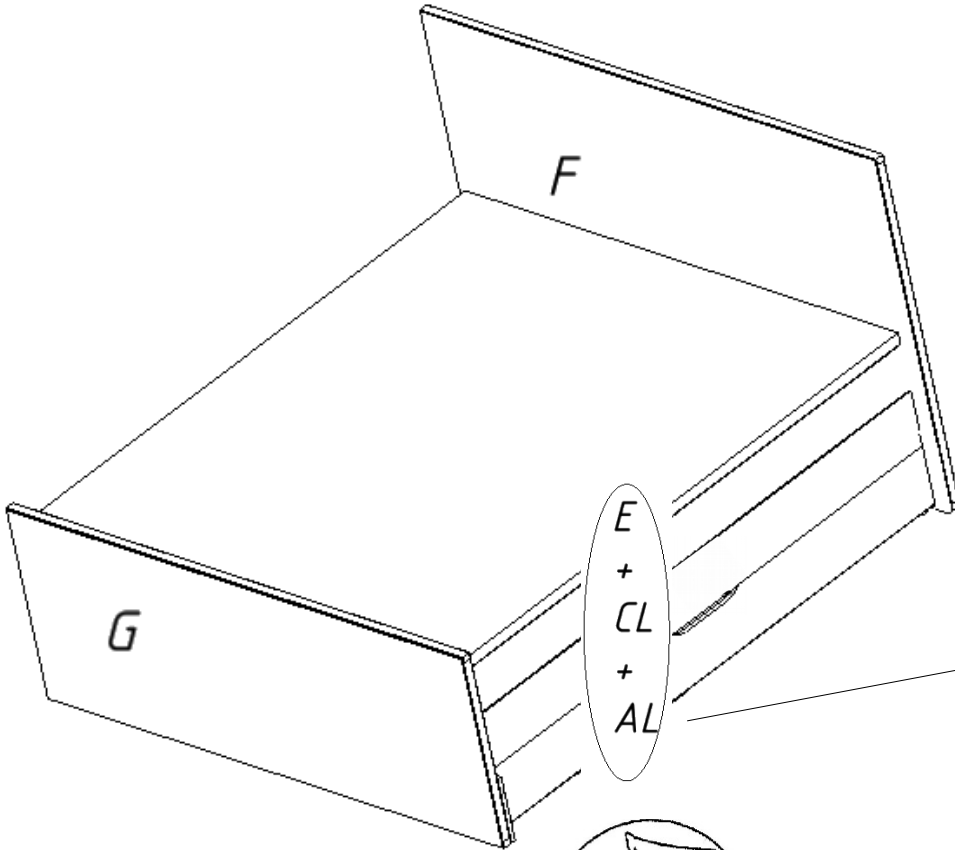

# FLORENCE 1800

45 min

DE	Montageanleitung	HR	Upute za montažu
SE	Installation manual	HU	Telepítési útmutató
CZ	Montážní návod	SK	Inštalačná príručka
EN	Installation manual	SL	Navodila za montažo

<i>Nº</i>		<i>Size (mm)</i>	<i>Quantity</i>	<i>Nº Pack</i>
1	AL	1995x895x210	1	1/4
2	AR	1995x895x210	1	2/4
3	CL	2000x900x200	1	1/4
4	CR	2000x900x200	1	2/4
5	D	2000x1800x190	1	3/4
6	G	1840x710x75	1	4/4
7	F	1900x1280x75	1	4/4
8	E	2000x1800x40	1	3/4

$E + D + CL + AL$

$E + CL + AL$

max 10 kg