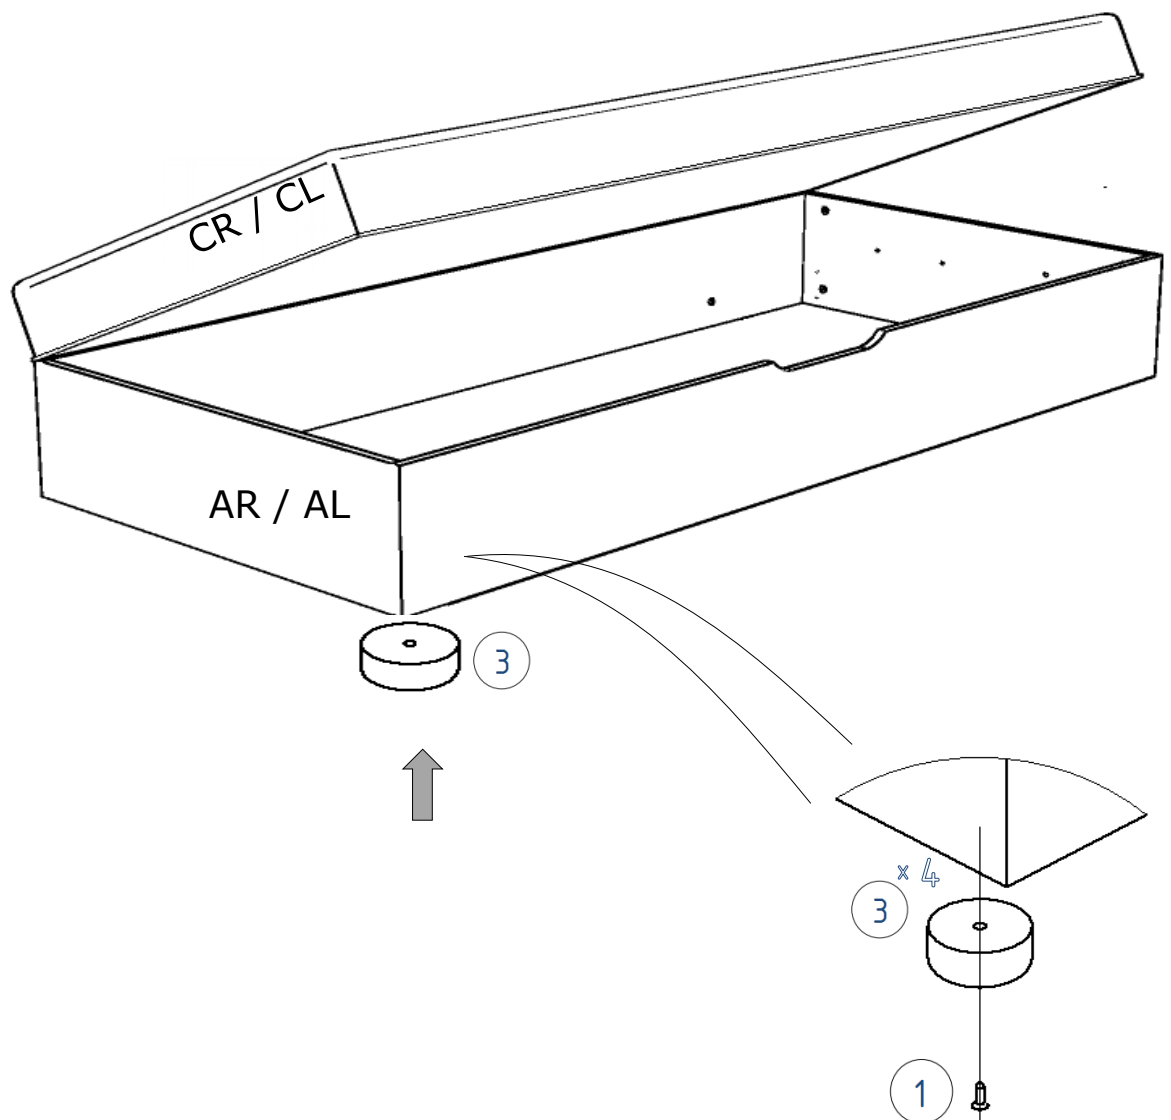

# FLORENCE 1800

45 min

DE	Montageanleitung	HR	Upute za montažu
SE	Installation manual	HU	Telepítési útmutató
CZ	Montážní návod	SK	Inštalačná príručka
EN	Installation manual	SL	Navodila za montažo

<i>Nº</i>		<i>Size (mm)</i>	<i>Quantity</i>	<i>Nº Pack</i>
1	AL	1995x895x210	1	1/4
2	AR	1995x895x210	1	2/4
3	CL	2000x900x200	1	1/4
4	CR	2000x900x200	1	2/4
5	D	2000x1800x190	1	3/4
6	G	1840x710x75	1	4/4
7	F	1900x1280x75	1	4/4
8	E	2000x1800x40	1	3/4

$E + D + CL + AL$

$E + CL + AL$

max 10 kg