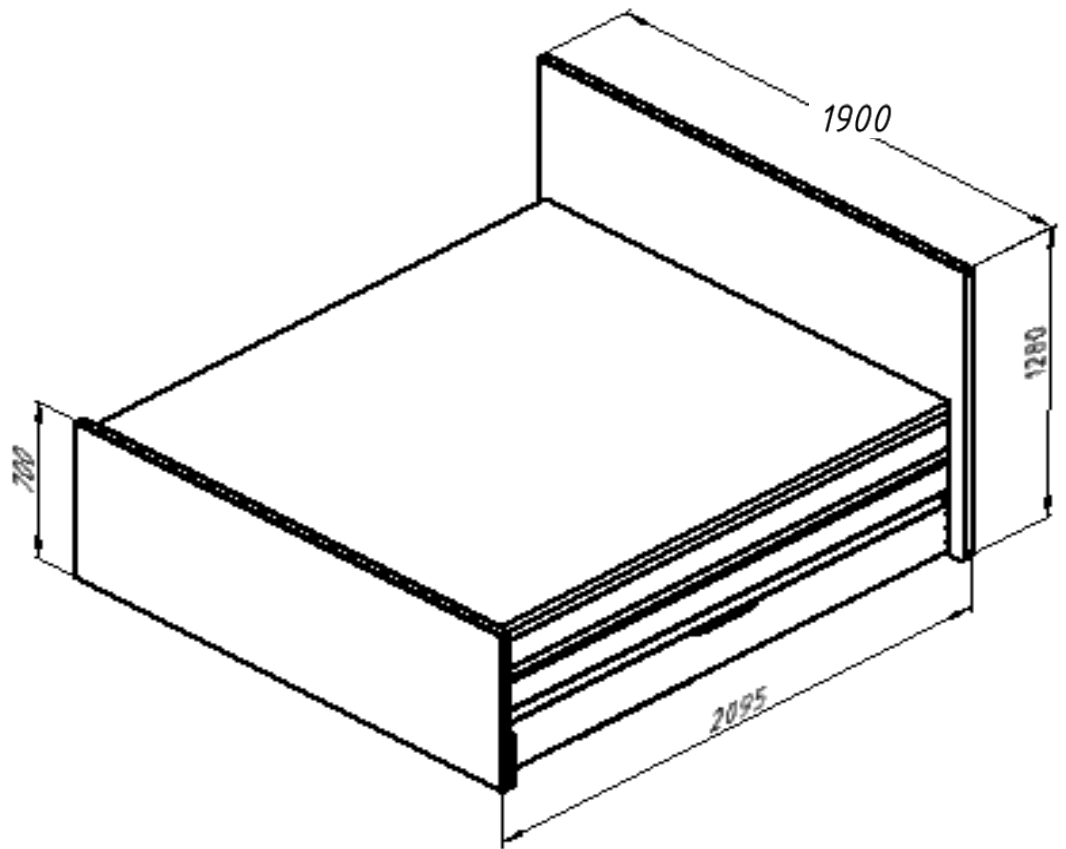

# FLORENCE 1800

45 min

DE	Montageanleitung	HR	Upute za montažu
SE	Installation manual	HU	Telepítési útmutató
CZ	Montážní návod	SK	Inštalačná príručka
EN	Installation manual	SL	Navodila za montažo

<i>Nº</i>		<i>Size (mm)</i>	<i>Quantity</i>	<i>Nº Pack</i>
1	AL	1995x895x210	1	1/4
2	AR	1995x895x210	1	2/4
3	CL	2000x900x200	1	1/4
4	CR	2000x900x200	1	2/4
5	D	2000x1800x190	1	3/4
6	G	1840x710x75	1	4/4
7	F	1900x1280x75	1	4/4
8	E	2000x1800x40	1	3/4

$E + D + CL + AL$

$E + CL + AL$

max 10 kg