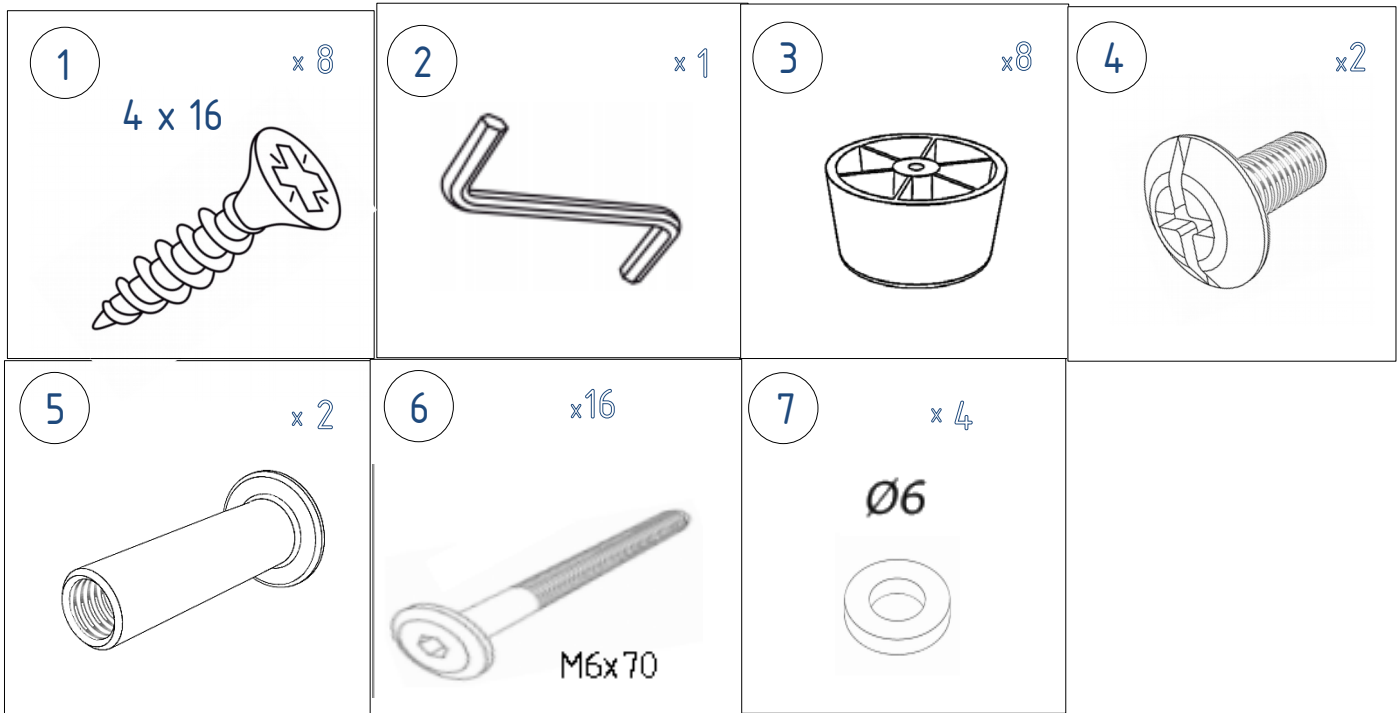

# FLORENCE 1800

45 min

DE	Montageanleitung	HR	Upute za montažu
SE	Installation manual	HU	Telepítési útmutató
CZ	Montážní návod	SK	Inštalačná príručka
EN	Installation manual	SL	Navodila za montažo

<i>Nº</i>		<i>Size (mm)</i>	<i>Quantity</i>	<i>Nº Pack</i>
1	AL	1995x895x210	1	1/4
2	AR	1995x895x210	1	2/4
3	CL	2000x900x200	1	1/4
4	CR	2000x900x200	1	2/4
5	D	2000x1800x190	1	3/4
6	G	1840x710x75	1	4/4
7	F	1900x1280x75	1	4/4
8	E	2000x1800x40	1	3/4

$E + D + CL + AL$

$E + CL + AL$

max 10 kg