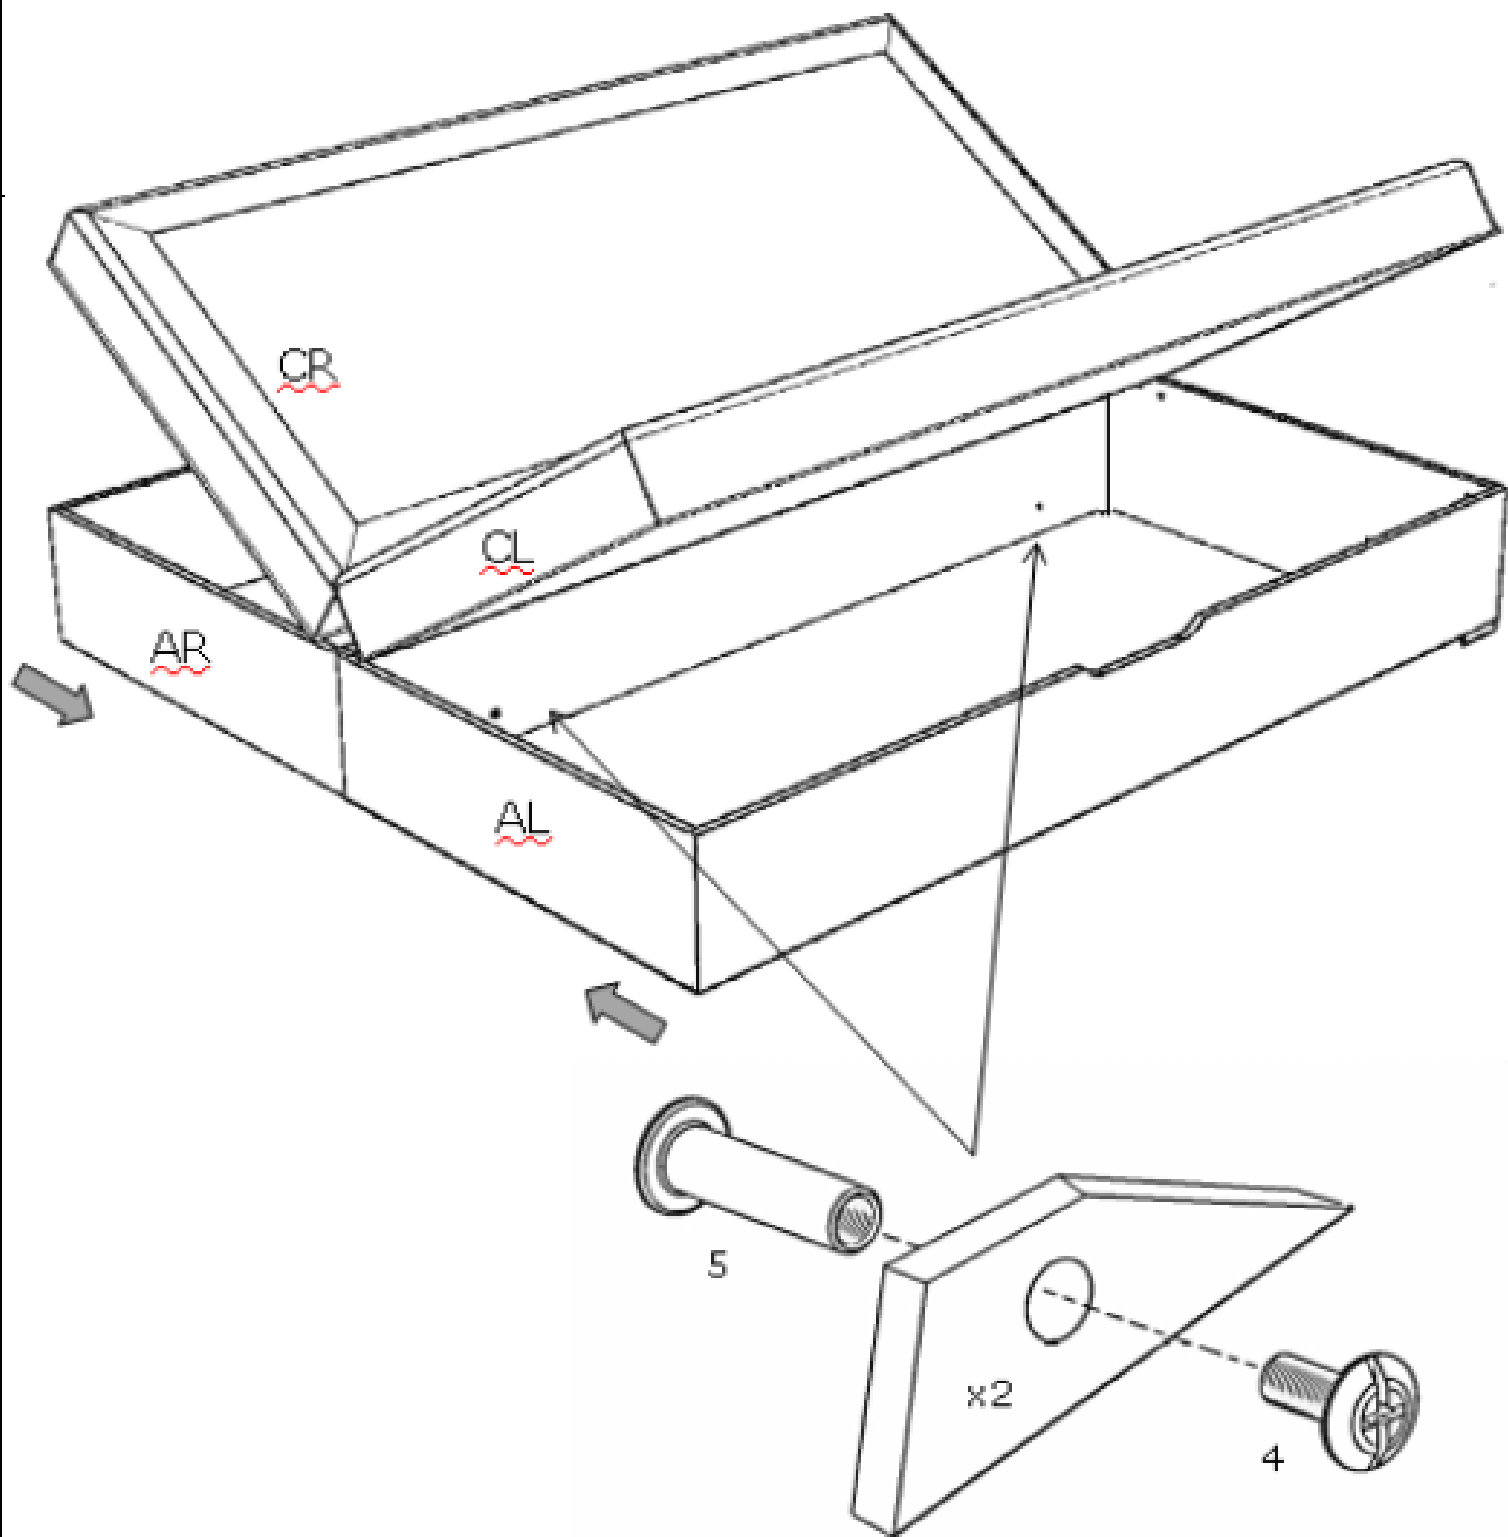

# FLORENCE 1800

45 min

DE	Montageanleitung	HR	Upute za montažu
SE	Installation manual	HU	Telepítési útmutató
CZ	Montážní návod	SK	Inštalačná príručka
EN	Installation manual	SL	Navodila za montažo

<i>Nº</i>		<i>Size (mm)</i>	<i>Quantity</i>	<i>Nº Pack</i>
1	AL	1995x895x210	1	1/4
2	AR	1995x895x210	1	2/4
3	CL	2000x900x200	1	1/4
4	CR	2000x900x200	1	2/4
5	D	2000x1800x190	1	3/4
6	G	1840x710x75	1	4/4
7	F	1900x1280x75	1	4/4
8	E	2000x1800x40	1	3/4

$E + D + CL + AL$

$E + CL + AL$

max 10 kg