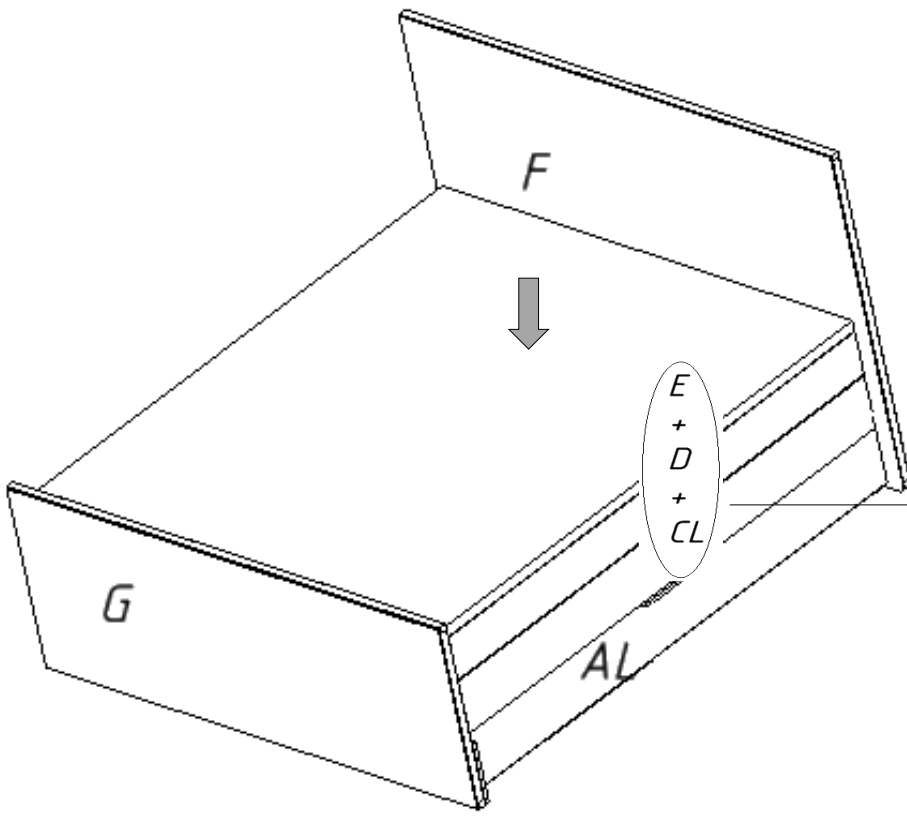

# FLORENCE 1800

45 min

DE	Montageanleitung	HR	Upute za montažu
SE	Installation manual	HU	Telepítési útmutató
CZ	Montážní návod	SK	Inštalačná príručka
EN	Installation manual	SL	Navodila za montažo

<i>Nº</i>		<i>Size (mm)</i>	<i>Quantity</i>	<i>Nº Pack</i>
1	AL	1995x895x210	1	1/4
2	AR	1995x895x210	1	2/4
3	CL	2000x900x200	1	1/4
4	CR	2000x900x200	1	2/4
5	D	2000x1800x190	1	3/4
6	G	1840x710x75	1	4/4
7	F	1900x1280x75	1	4/4
8	E	2000x1800x40	1	3/4

$E + D + CL + AL$

$E + CL + AL$

max 10 kg