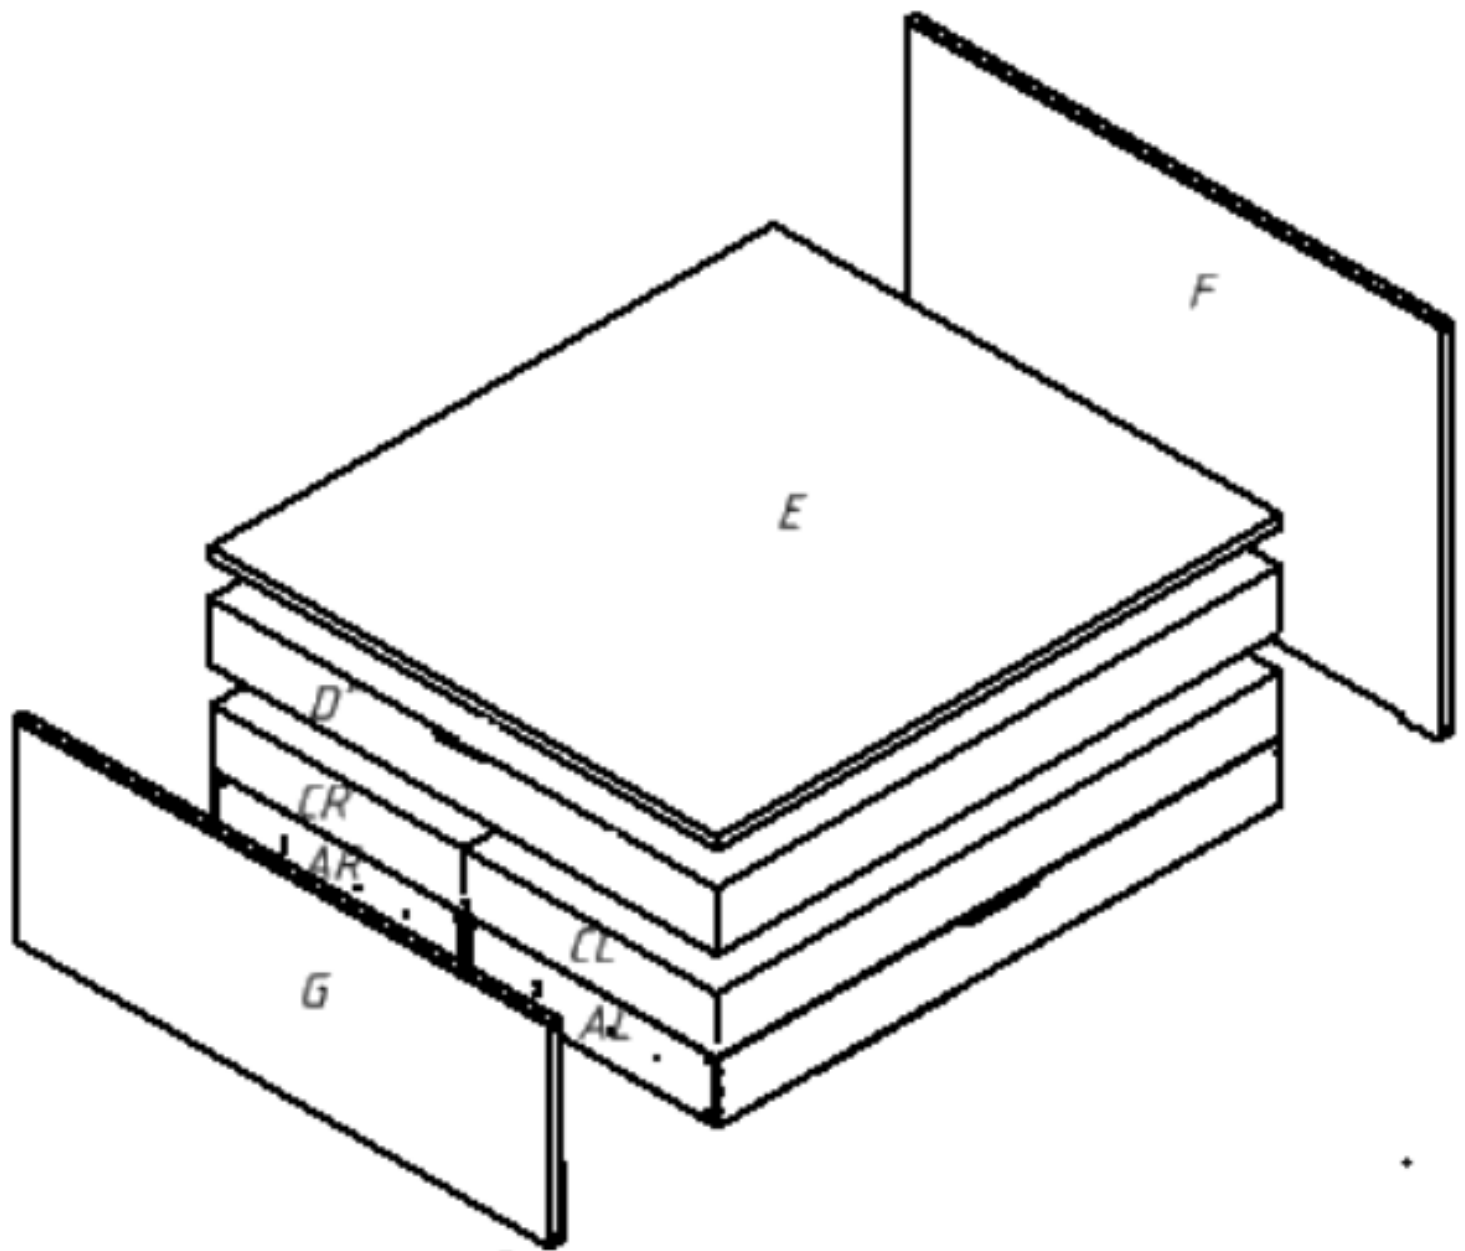

# FLORENCE 1800

45 min

DE	Montageanleitung	HR	Upute za montažu
SE	Installation manual	HU	Telepítési útmutató
CZ	Montážní návod	SK	Inštalačná príručka
EN	Installation manual	SL	Navodila za montažo

<i>Nº</i>		<i>Size (mm)</i>	<i>Quantity</i>	<i>Nº Pack</i>
1	AL	1995x895x210	1	1/4
2	AR	1995x895x210	1	2/4
3	CL	2000x900x200	1	1/4
4	CR	2000x900x200	1	2/4
5	D	2000x1800x190	1	3/4
6	G	1840x710x75	1	4/4
7	F	1900x1280x75	1	4/4
8	E	2000x1800x40	1	3/4

$E + D + CL + AL$

$E + CL + AL$

max 10 kg