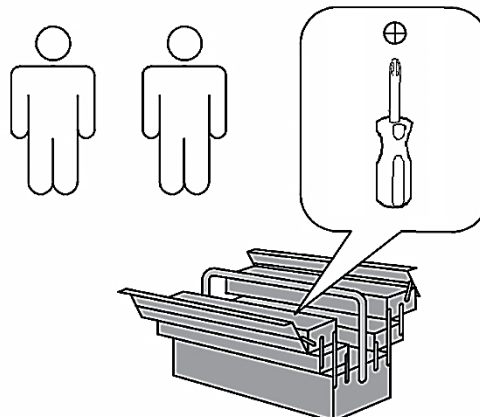

# FLORENCE 1800

45 min

DE	Montageanleitung	HR	Upute za montažu
SE	Installation manual	HU	Telepítési útmutató
CZ	Montážní návod	SK	Inštalačná príručka
EN	Installation manual	SL	Navodila za montažo

<i>Nº</i>		<i>Size (mm)</i>	<i>Quantity</i>	<i>Nº Pack</i>
1	AL	1995x895x210	1	1/4
2	AR	1995x895x210	1	2/4
3	CL	2000x900x200	1	1/4
4	CR	2000x900x200	1	2/4
5	D	2000x1800x190	1	3/4
6	G	1840x710x75	1	4/4
7	F	1900x1280x75	1	4/4
8	E	2000x1800x40	1	3/4

$E + D + CL + AL$

$E + CL + AL$

max 10 kg