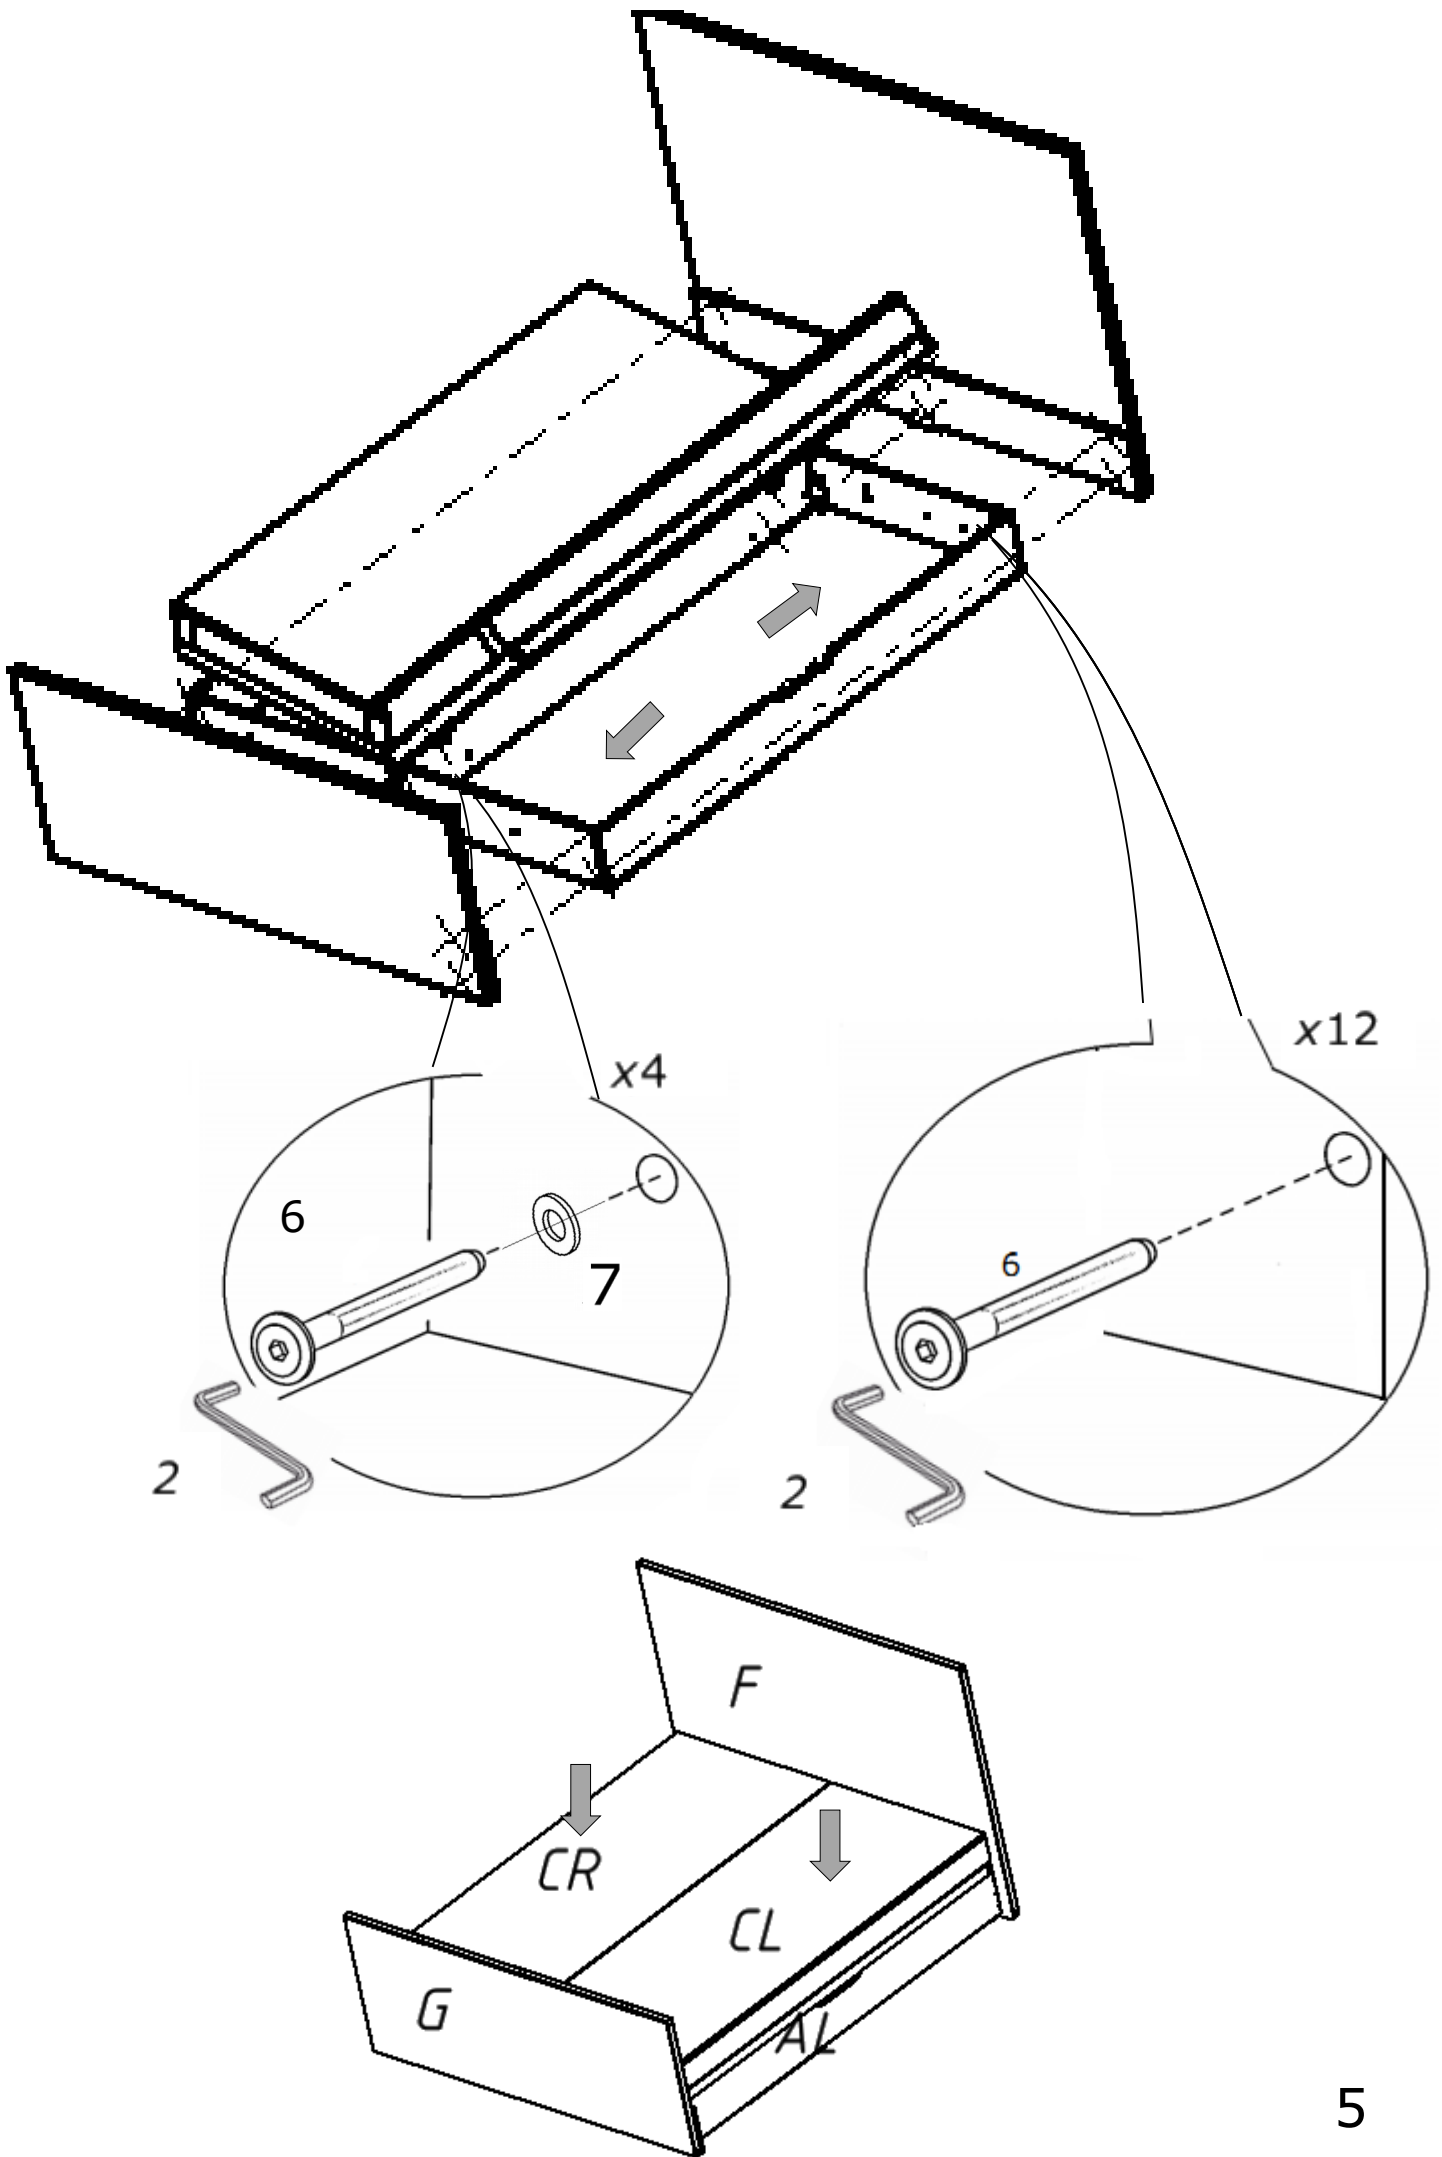

# FLORENCE 1800

45 min

DE	Montageanleitung	HR	Upute za montažu
SE	Installation manual	HU	Telepítési útmutató
CZ	Montážní návod	SK	Inštalačná príručka
EN	Installation manual	SL	Navodila za montažo

<i>Nº</i>		<i>Size (mm)</i>	<i>Quantity</i>	<i>Nº Pack</i>
1	AL	1995x895x210	1	1/4
2	AR	1995x895x210	1	2/4
3	CL	2000x900x200	1	1/4
4	CR	2000x900x200	1	2/4
5	D	2000x1800x190	1	3/4
6	G	1840x710x75	1	4/4
7	F	1900x1280x75	1	4/4
8	E	2000x1800x40	1	3/4

$E + D + CL + AL$

$E + CL + AL$

max 10 kg