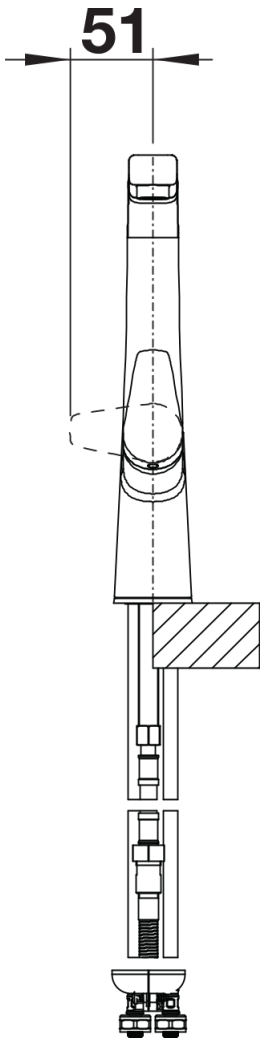

## Produktdatenblatt AVONA-S

Art. Nr. 526929

Vorteil

---

- Spannungsreiches Zusammenspiel runder und eckiger Formen
- Konisch zulaufender Körper, sanft ansteigender Auslauf
- Color-Ausführung in perfekter Abstimmung zu farbigen Spülen und Becken aus SILGRANIT
- Herausziehbarer Schlauch in hochwertiger Metallausführung

## Lieferumfang

---

- 190° schwenkbarer Auslauf für größere Reichweite
- Ø 35 mm Armaturenbohrung erforderlich
- Mit Keramikscheiben-Kartusche
- Patentierter Strahlregler für deutlich reduzierte Verkalkung
- Schlauchauszug aus Metall
- Metallummantelter Brauseschlauch
- Schlauchgewicht für sicheren Rückzug
- Flexible Anschlussrohre, 500 mm lang und  $\frac{3}{8}$ "-Mutter
- Stabilisierungsplatte zur Erhöhung der Standfestigkeit der Armatur beim Einbau in Edelstahlspülen
- Mit Rückflussverhinderer und damit garantiert rückflussfrei nach EN 1717

## Details

---

Schwenkbereich

Seitenansicht Hebel 2D

Seitenansicht