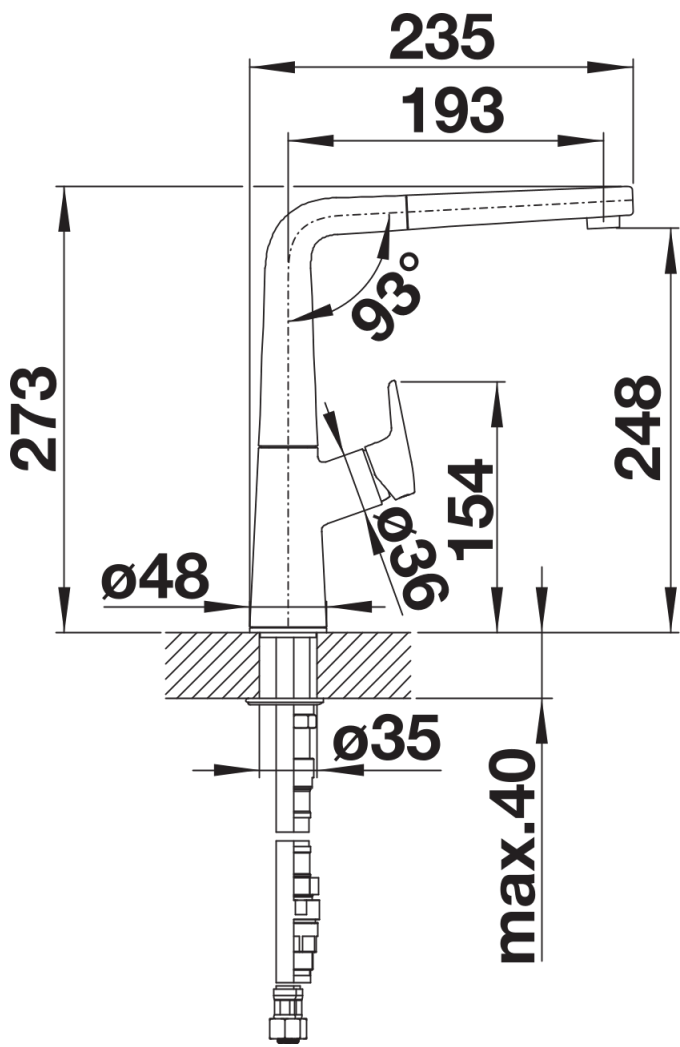

## Lieferumfang

---

- 190° schwenkbarer Auslauf für größere Reichweite
- Ø 35 mm Armaturenbohrung erforderlich
- Mit Keramikscheiben-Kartusche
- Patentierter Strahlregler für deutlich reduzierte Verkalkung
- Schlauchauszug aus Metall
- Metallummantelter Brauseschlauch
- Schlauchgewicht für sicheren Rückzug
- Flexible Anschlussrohre, 500 mm lang und  $\frac{3}{8}$ "-Mutter
- Stabilisierungsplatte zur Erhöhung der Standfestigkeit der Armatur beim Einbau in Edelstahlspülen
- Mit Rückflussverhinderer und damit garantiert rückflussfrei nach EN 1717

## Details

---

Schwenkbereich

Seitenansicht Hebel 2D

Seitenansicht