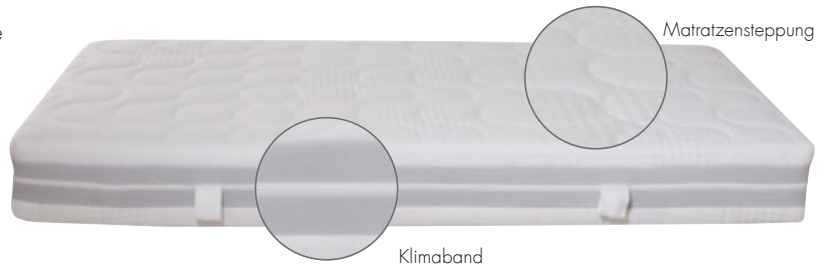

BEZUG

Anschmiegsamer, mit Greenfirst® veredelter Doppeltuchbezug mit natürlichem Schutz gegen Hausstaubmilben. Der elastische Körperkontur-Zonen-Bezug ist beidseitig mit einer feuchtigkeitsregulierenden und atmungsaktiven Klimahohlfaser verstept. Mittels 4-seitigem Reißverschluss abnehmbar und waschbar bis 60°C. Die exklusiven Wendegriffe erleichtern zusätzlich die tägliche Handhabung. Materialzusammensetzung: ca. 57% Polyester, 42% Viscose und 1% Elasthan.

MICRO TENCEL® Bezug | trockenes Schlafklima | mehr Hygiene

Dieter Knoll Collection