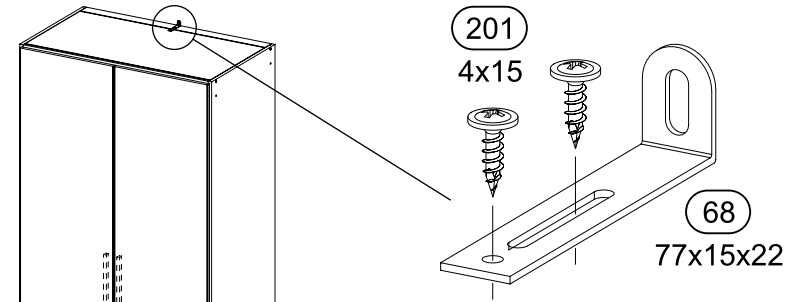

1.

M1815_08

rauch

M1815

2.

M1815