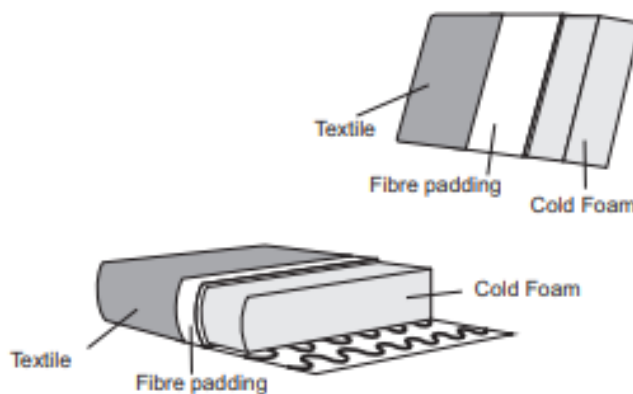

Bologna

XXX Lutz

Ingår

- Bäddfunktion
- Förvaring
- Nackstöd
- Recliner=justerbar sittdjup

Utförande - finns även spegelvänd

Urval

- Ben
- Tyg
- Läder
- Byggbar

Tillval

- Bäddfunktion
- Förvaring
- Nackstöd
- Recliner=justerbar sittdjup
- Ytterligare val

Komfort

- Går att välja annan komfort