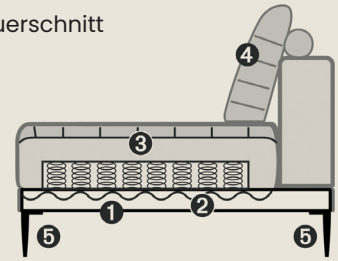

Abschlusselement rechts oder links, wahlweise mit Holzablage in Eiche natur oder dunkel,
 B/H/T: ca. 163 x 85 x 108 cm

Spitzecke,
 B/H/T: ca. 108 x 85 x 108 cm

Trapezecke
 B/H/T: ca. 148 x 85 x 148 cm

Clubchair mit Armlehne rechts oder links,
 B/H/T: ca. 141 x 85 x 201 cm

Einzellege offen rechts oder links, wahlweise mit Holzablage in Eiche natur oder dunkel,
 B/H/T: ca. 141 x 85 x 225 cm

Hocker
 B/H/T: ca. 93 x 44 x 78 cm

Querschnitt

- 1 Gestell: Holzwerkstoffplatten mit Massivholzargen
- 2 Sitzunterfederung: dauerelastische Wellenfedern
- 3 Sitzpolsteraufbau: hochwertiger PUR-Schaum mit einkonfektioniertem Tonnentaschenfederkern
- 4 Rückenpolsteraufbau: hochwertiger PUR-Schaum, gefüllte Mehrkammerkissen
- 5 Fußausführung: Metallfuß schwarz matt