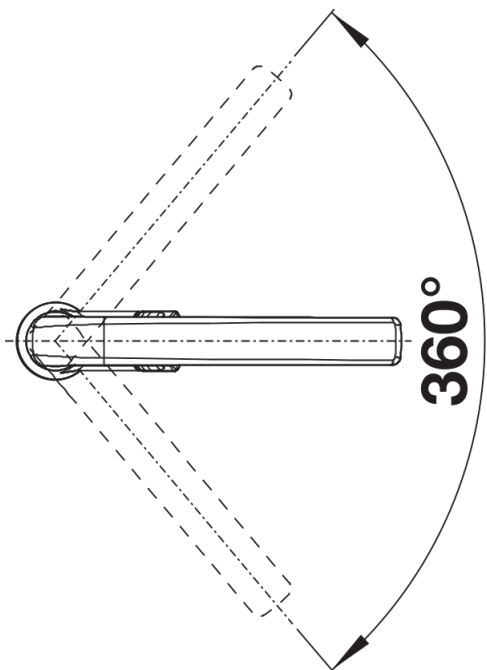

Produktdatenblatt AVONA

Art. Nr. 521267

Vorteil

- Spannungsreiches Zusammenspiel runder und eckiger Formen
- Konisch zulaufender Körper, sanft ansteigender Auslauf

Farben

Verfügbare Farben
chrom

galvanisch chrom

Planungshinweise

- Laminarstrahlregler im Lieferumfang enthalten.

Lieferumfang

- 360° schwenkbarer Auslauf für größere Reichweite
- Ø 35 mm Armaturenbohrung erforderlich
- Mit Keramikscheiben-Kartusche
- Patentierter Strahlregler für deutlich reduzierte Verkalkung
- Flexible Anschlussrohre, 500 mm lang und $\frac{3}{8}$ "-Mutter
- Stabilisierungsplatte zur Erhöhung der Standfestigkeit der Armatur beim Einbau in Edelstahlspülen

Details

Schwenkbereich

Seitenansicht Hebel 2D

Seitenansicht