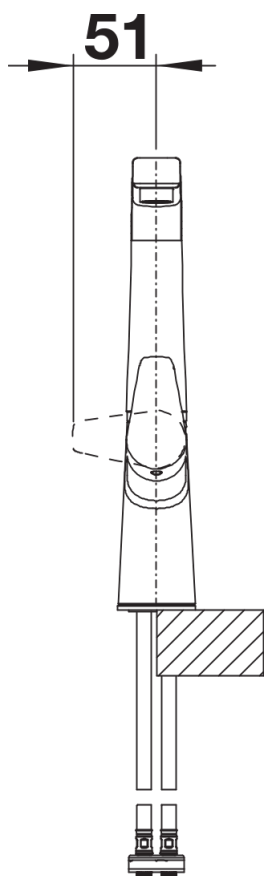

Produktdatenblatt AVONA

Art. Nr. 521267

Vorteil

- Spannungsreiches Zusammenspiel runder und eckiger Formen
- Konisch zulaufender Körper, sanft ansteigender Auslauf

Farben

Verfügbare Farben
chrom

galvanisch chrom

Planungshinweise

- Laminarstrahlregler im Lieferumfang enthalten.

Lieferumfang

- 360° schwenkbarer Auslauf für größere Reichweite
- Ø 35 mm Armaturenbohrung erforderlich
- Mit Keramikscheiben-Kartusche
- Patentierter Strahlregler für deutlich reduzierte Verkalkung
- Flexible Anschlussrohre, 500 mm lang und $\frac{3}{8}$ "-Mutter
- Stabilisierungsplatte zur Erhöhung der Standfestigkeit der Armatur beim Einbau in Edelstahlspülen

Details

Schwenkbereich

Seitenansicht Hebel 2D

Seitenansicht