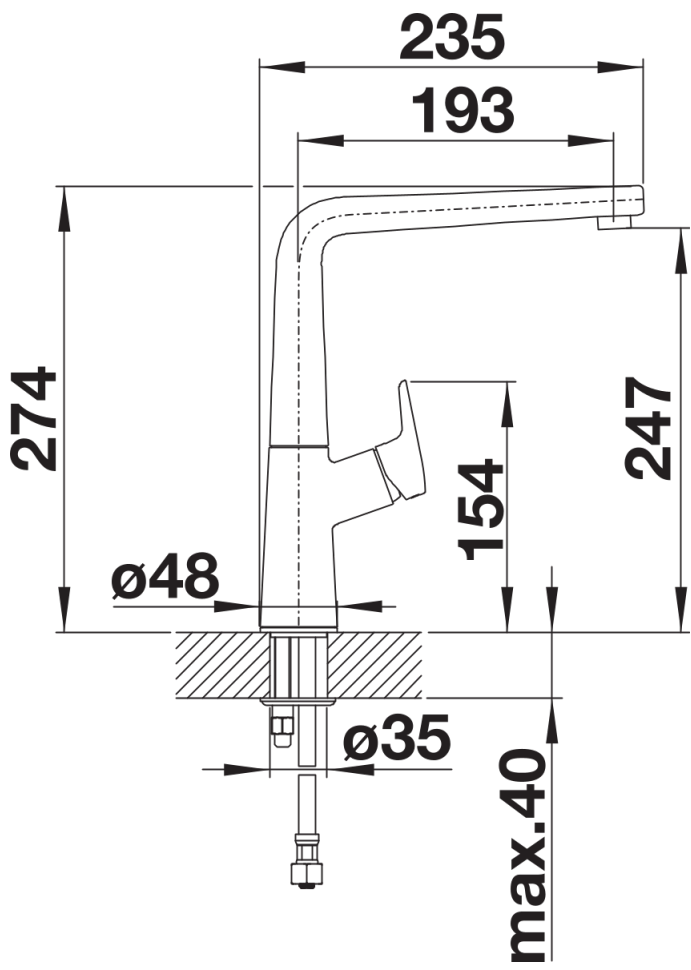

Produktdatenblatt AVONA

Art. Nr. 521267

Vorteil

- Spannungsreiches Zusammenspiel runder und eckiger Formen
- Konisch zulaufender Körper, sanft ansteigender Auslauf

Farben

Verfügbare Farben
chrom

galvanisch chrom

Planungshinweise

- Laminarstrahlregler im Lieferumfang enthalten.

Lieferumfang

- 360° schwenkbarer Auslauf für größere Reichweite
- Ø 35 mm Armaturenbohrung erforderlich
- Mit Keramikscheiben-Kartusche
- Patentierter Strahlregler für deutlich reduzierte Verkalkung
- Flexible Anschlussrohre, 500 mm lang und $\frac{3}{8}$ "-Mutter
- Stabilisierungsplatte zur Erhöhung der Standfestigkeit der Armatur beim Einbau in Edelstahlspülen

Details

Schwenkbereich

Seitenansicht Hebel 2D

Seitenansicht