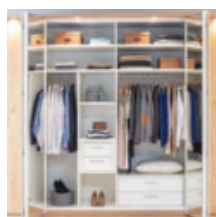

wertvoller Stauraum in Bettkasten
(Modellbeispiel)

funktionell bis ins Detail