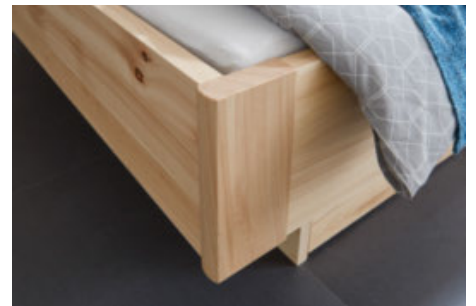

funktionell bis ins Detail

Korpus- und Frontfarbe
Kanadische Bergulme Echtholz
furniert

Frontfarbe
lack sand

Dieter Knoll Collection

im Kranz integrierte LED-Leuchte

wertvoller, zusätzlicher Stauraum

hochwertiges Fußteil