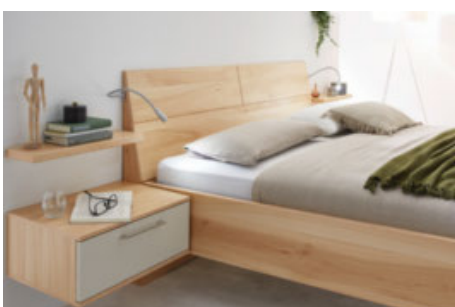

hochwertiges Massivholz-Kopfteil