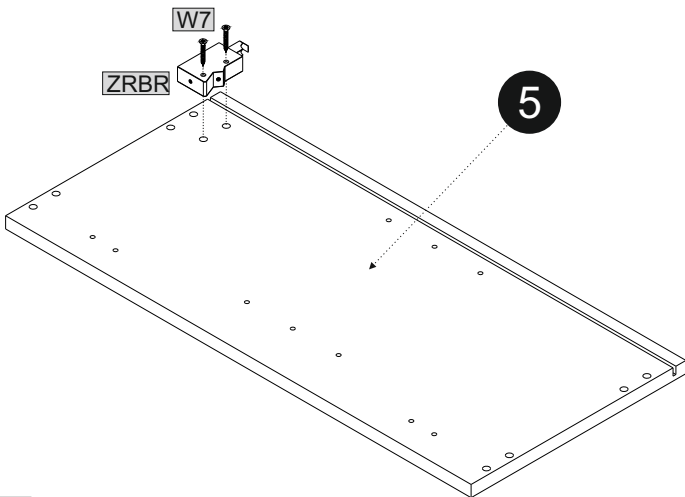

Ø10

NEW YORK G120 2D

	L [mm]	W [mm]	T [mm]	
1	596	645	16	x1
7	575	272	16	x2
2	596	645	16	x1
3	635	592	3	x1
4	635	592	3	x1
8	617	282	16	x1
5	650	300	16	x1
6	650	300	16	x1
9	1167	282	16	x2

KK1 1	ZK 12	K1 12	KT1 12	U18 2	KRL1 6	W4 8	PL1 3
PM 8	W1 23	ZPH 4	W7 6	ZRBL 1	LMM 3	KRW1 6	OS1 1
WU 4	POP 4	ZRBR 2					

01

ZRBR	ZRBL	W7	KT1
2	1	6	12

02

	4x13		
W4	8	ZPH	4

03

	7x50		
K1	4	KK1	1

04

	7x50		
K1	8	KK1	1

05

	3x16		
W1	23	PL1	3

							
LMM	3	KRW1	6	10x50	KRL1	6	6x50

08

		Ø5
PM	8	
		
ZK	12	

09

			
OS1	1	U18	2
			
3,5x25			
WU	4	POP	4