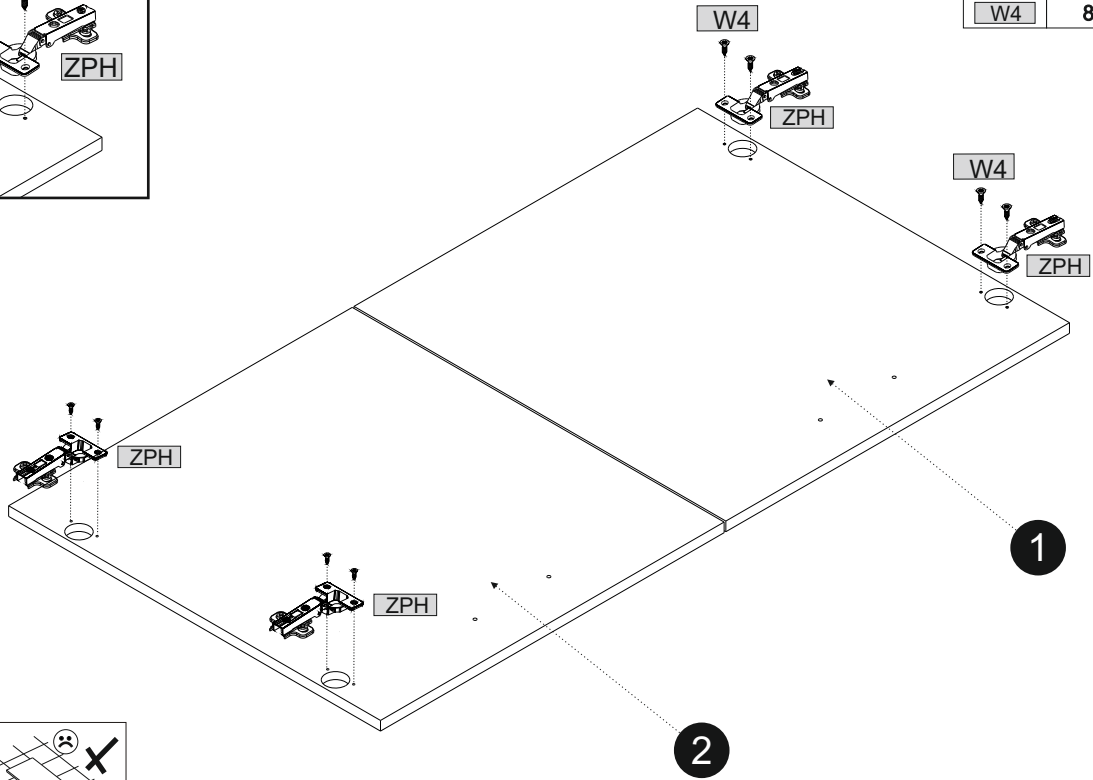

Ø10

NEW YORK G120 2D

	L [mm]	W [mm]	T [mm]	
1	596	645	16	x1
7	575	272	16	x2
2	596	645	16	x1
3	635	592	3	x1
4	635	592	3	x1
8	617	282	16	x1
5	650	300	16	x1
6	650	300	16	x1
9	1167	282	16	x2

KK1 1	ZK 12	K1 12	KT1 12	U18 2	KRL1 6	W4 8	PL1 3
PM 8	W1 23	ZPH 4	W7 6	ZRBL 1	LMM 3	KRW1 6	OS1 1
WU 4	POP 4	ZRBR 2					

01

ZRBR	ZRBL	W7	KT1
2	1	6	12

02

	4x13		
W4	8	ZPH	4

03

	7x50		
K1	4	KK1	1

04

	7x50		
K1	8	KK1	1

05

	3x16		
W1	23	PL1	3

							
LMM	3	KRW1	6	10x50	KRL1	6	6x50

08

		Ø5
PM	8	
		
ZK	12	

09

			
OS1	1	U18	2
			
3,5x25			
WU	4	POP	4