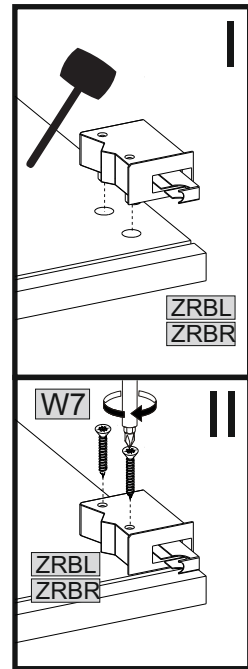

Ø10

NEW YORK G120 2D

	L [mm]	W [mm]	T [mm]	
1	596	645	16	x1
7	575	272	16	x2
2	596	645	16	x1
3	635	592	3	x1
4	635	592	3	x1
8	617	282	16	x1
5	650	300	16	x1
6	650	300	16	x1
9	1167	282	16	x2

KK1 1	ZK 12	K1 12	KT1 12	U18 2	KRL1 6	W4 8	PL1 3
PM 8	W1 23	ZPH 4	W7 6	ZRBL 1	LMM 3	KRW1 6	OS1 1
WU 4	POP 4	ZRBR 2					

01

ZRBR	ZRBL	W7	KT1
2	1	6	12

02

	4x13		
W4	8	ZPH	4

03

	7x50		
K1	4	KK1	1

04

	7x50		
K1	8	KK1	1

05

	3x16		
W1	23	PL1	3

							
LMM	3	KRW1	6	10x50	KRL1	6	6x50

08

		Ø5
PM	8	
		
ZK	12	

09

			
OS1	1	U18	2
			
3,5x25			
WU	4	POP	4