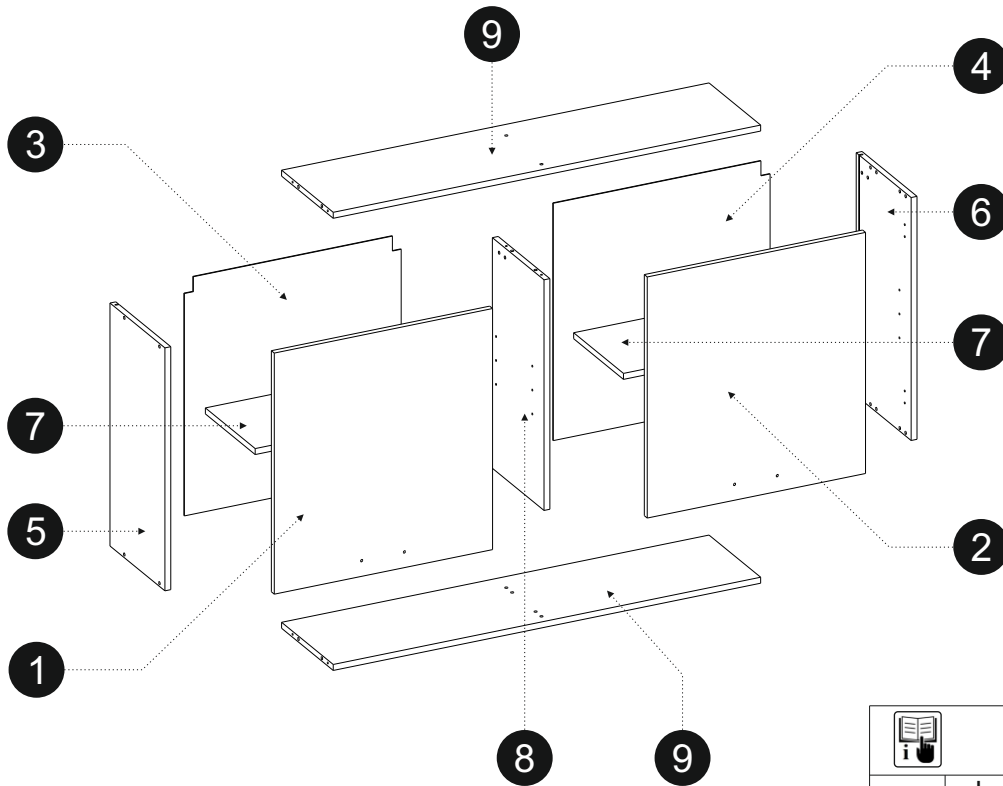

NEW YORK G120 2D

MEBLE
OKMED
DEMKO

„MEBLE-OKMED” DEMKO - SPÓŁKA JAWNA
ul. Kolejowa 13, 14-500 Braniewo, POLSKA
www.mebleokmed.pl (+48) 55 243 27 26
firma@mebleokmed.pl

SERIA: .../...

NEW YORK G120 2D
SERIA: .../...

Ø10

NEW YORK G120 2D

	L [mm]	W [mm]	T [mm]	
1	596	645	16	x1
7	575	272	16	x2
2	596	645	16	x1
3	635	592	3	x1
4	635	592	3	x1
8	617	282	16	x1
5	650	300	16	x1
6	650	300	16	x1
9	1167	282	16	x2

KK1 1	ZK 12	K1 12	KT1 12	U18 2	KRL1 6	W4 8	PL1 3
PM 8	W1 23	ZPH 4	W7 6	ZRBL 1	LMM 3	KRW1 6	OS1 1
WU 4	POP 4	ZRBR 2					

01

ZRBR	ZRBL	W7	KT1
2	1	6	12

02

	4x13		
W4	8	ZPH	4

03

	7x50		
K1	4	KK1	1

04

	7x50		
K1	8	KK1	1

05

	3x16		
W1	23	PL1	3

							
LMM	3	KRW1	6	10x50	KRL1	6	6x50

08

		Ø5
PM	8	
		
ZK	12	

09

			
OS1	1	U18	2
			
3,5x25			
WU	4	POP	4