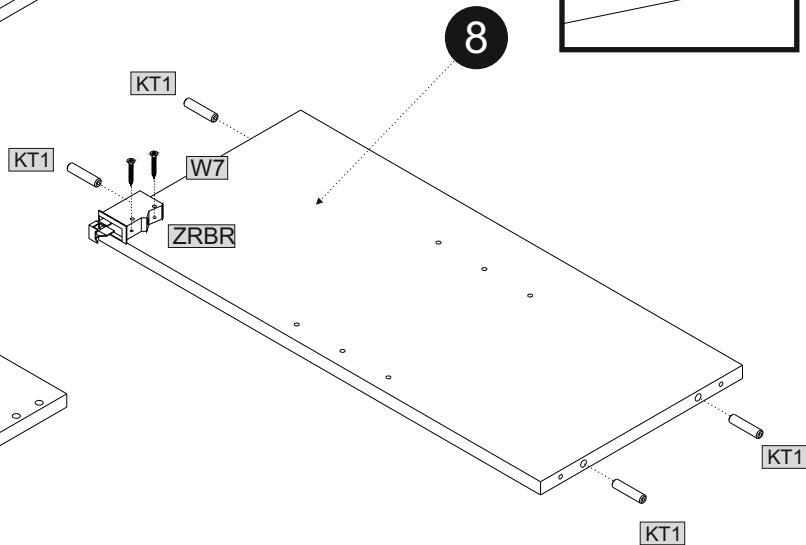

Ø10

NEW YORK G120 2D

	L [mm]	W [mm]	T [mm]	
1	596	645	16	x1
7	575	272	16	x2
2	596	645	16	x1
3	635	592	3	x1
4	635	592	3	x1
8	617	282	16	x1
5	650	300	16	x1
6	650	300	16	x1
9	1167	282	16	x2

KK1 1	ZK 12	K1 12	KT1 12	U18 2	KRL1 6	W4 8	PL1 3
PM 8	W1 23	ZPH 4	W7 6	ZRBL 1	LMM 3	KRW1 6	OS1 1
WU 4	POP 4	ZRBR 2					

01

ZRBR	ZRBL	W7	KT1
2	1	6	12

02

	4x13		
W4	8	ZPH	4

03

	7x50		
K1	4	KK1	1

04

	7x50		
K1	8	KK1	1

05

	3x16		
W1	23	PL1	3

							
LMM	3	KRW1	6	10x50	KRL1	6	6x50

08

		Ø5
PM	8	
		
ZK	12	

09

			
OS1	1	U18	2
			
3,5x25			
WU	4	POP	4