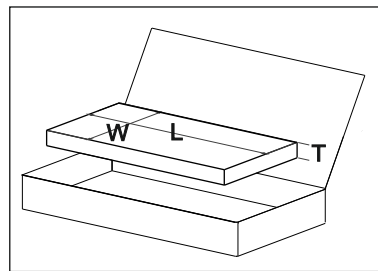

NEW YORK G120 2D

MEBLE
OKMED
DEMKO

„MEBLE-OKMED” DEMKO - SPÓŁKA JAWNA
ul. Kolejowa 13, 14-500 Braniewo, POLSKA
www.mebleokmed.pl (+48) 55 243 27 26
firma@mebleokmed.pl

SERIA: .../...

NEW YORK G120 2D
SERIA: .../...

Ø10

NEW YORK G120 2D

	L [mm]	W [mm]	T [mm]	
1	596	645	16	x1
7	575	272	16	x2
2	596	645	16	x1
3	635	592	3	x1
4	635	592	3	x1
8	617	282	16	x1
5	650	300	16	x1
6	650	300	16	x1
9	1167	282	16	x2

KK1 1	ZK 12	K1 12	KT1 12	U18 2	KRL1 6	W4 8	PL1 3
PM 8	W1 23	ZPH 4	W7 6	ZRBL 1	LMM 3	KRW1 6	OS1 1
WU 4	POP 4	ZRBR 2					