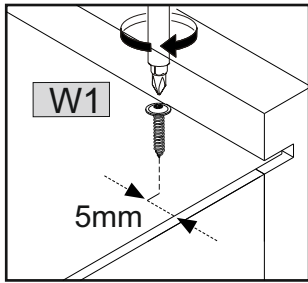

Ø10

NEW YORK G120 2D

	L [mm]	W [mm]	T [mm]	
1	596	645	16	x1
7	575	272	16	x2
2	596	645	16	x1
3	635	592	3	x1
4	635	592	3	x1
8	617	282	16	x1
5	650	300	16	x1
6	650	300	16	x1
9	1167	282	16	x2

KK1 1	ZK 12	K1 12	KT1 12	U18 2	KRL1 6	W4 8	PL1 3
PM 8	W1 23	ZPH 4	W7 6	ZRBL 1	LMM 3	KRW1 6	OS1 1
WU 4	POP 4	ZRBR 2					

01

ZRBR	ZRBL	W7	KT1
2	1	6	12

02

	4x13		
W4	8	ZPH	4

03

	7x50		
K1	4	KK1	1

04

	7x50		
K1	8	KK1	1

05

	3x16		
W1	23	PL1	3

							
LMM	3	KRW1	6	10x50	KRL1	6	6x50

08

		Ø5
PM	8	
		
ZK	12	

09

			
OS1	1	U18	2
			
3,5x25			
WU	4	POP	4