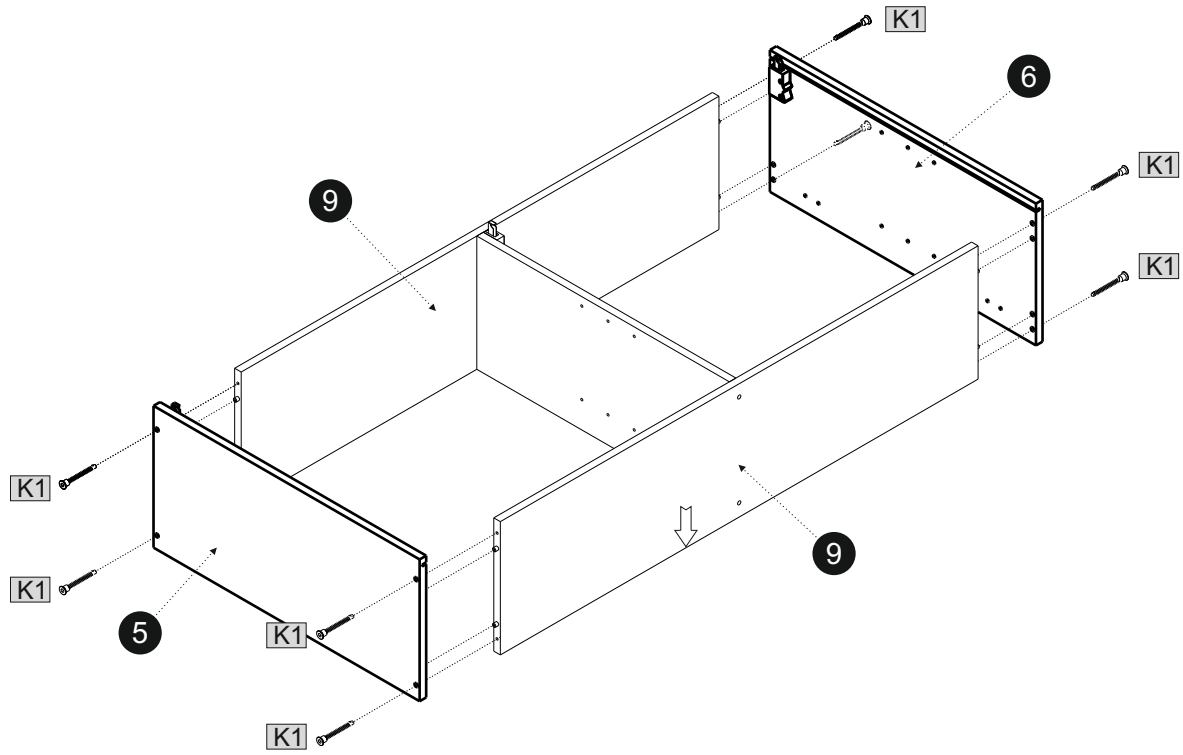

Ø10

NEW YORK G120 2D

	L [mm]	W [mm]	T [mm]	
1	596	645	16	x1
7	575	272	16	x2
2	596	645	16	x1
3	635	592	3	x1
4	635	592	3	x1
8	617	282	16	x1
5	650	300	16	x1
6	650	300	16	x1
9	1167	282	16	x2

KK1 1	ZK 12	K1 12	KT1 12	U18 2	KRL1 6	W4 8	PL1 3
PM 8	W1 23	ZPH 4	W7 6	ZRBL 1	LMM 3	KRW1 6	OS1 1
WU 4	POP 4	ZRBR 2					

01

ZRBR	ZRBL	W7	KT1
2	1	6	12

02

	4x13		
W4	8	ZPH	4

03

	7x50		
K1	4	KK1	1

04

	7x50		
K1	8	KK1	1

05

	3x16		
W1	23	PL1	3

							
LMM	3	KRW1	6	10x50	KRL1	6	6x50

08

		Ø5
PM	8	
		
ZK	12	

09

			
OS1	1	U18	2
			
3,5x25			
WU	4	POP	4