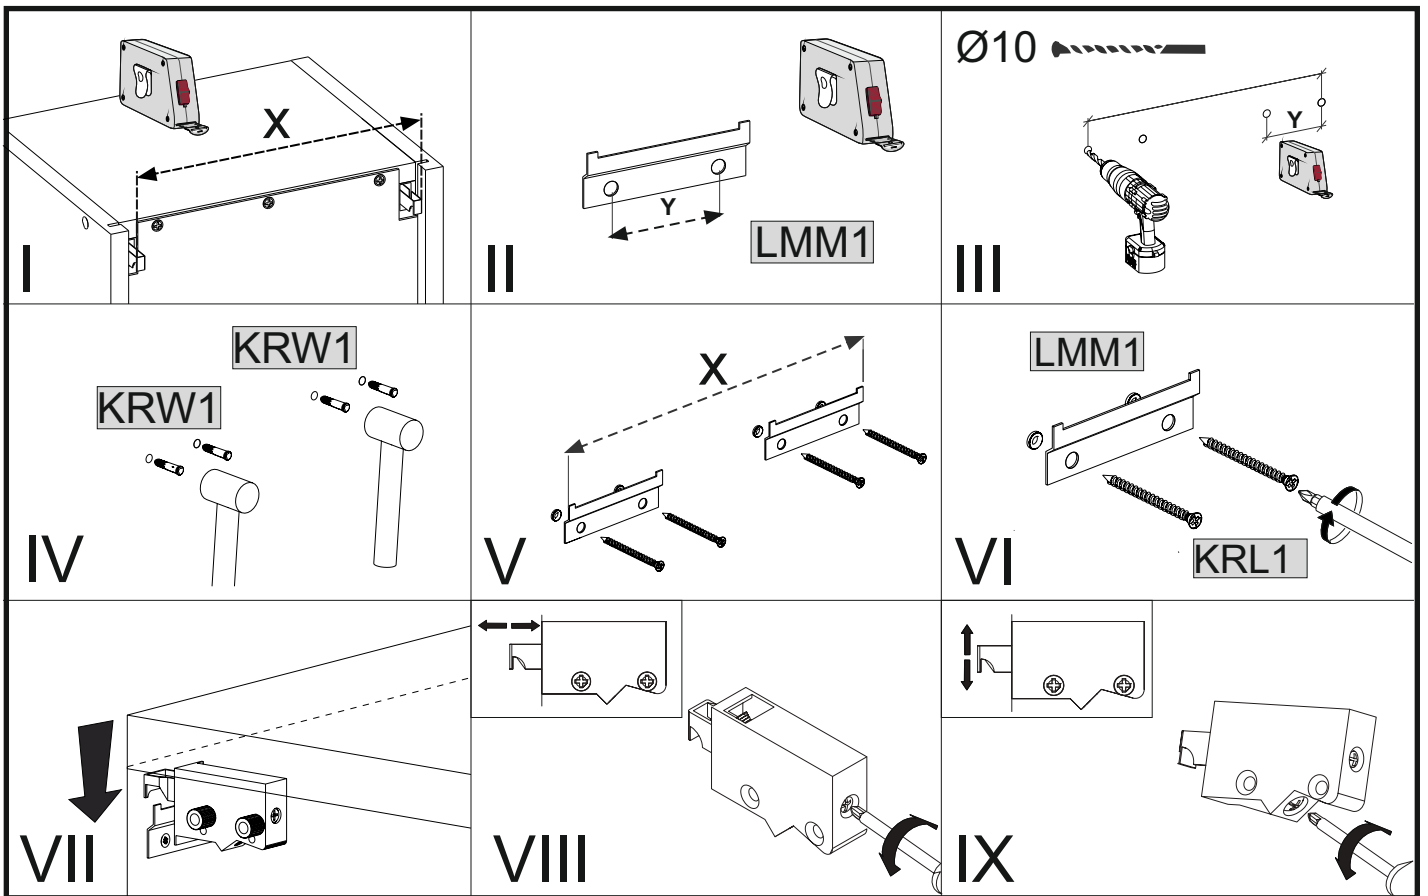

Ø10

NEW YORK G120 2D

	L [mm]	W [mm]	T [mm]	
1	596	645	16	x1
7	575	272	16	x2
2	596	645	16	x1
3	635	592	3	x1
4	635	592	3	x1
8	617	282	16	x1
5	650	300	16	x1
6	650	300	16	x1
9	1167	282	16	x2

KK1 1	ZK 12	K1 12	KT1 12	U18 2	KRL1 6	W4 8	PL1 3
PM 8	W1 23	ZPH 4	W7 6	ZRBL 1	LMM 3	KRW1 6	OS1 1
WU 4	POP 4	ZRBR 2					

05

	3x16		
W1	23	PL1	3

							
LMM	3	KRW1	6	10x50	KRL1	6	6x50

08

		Ø5
PM	8	
		
ZK	12	

09

			
OS1	1	U18	2
			
3,5x25			
WU	4	POP	4