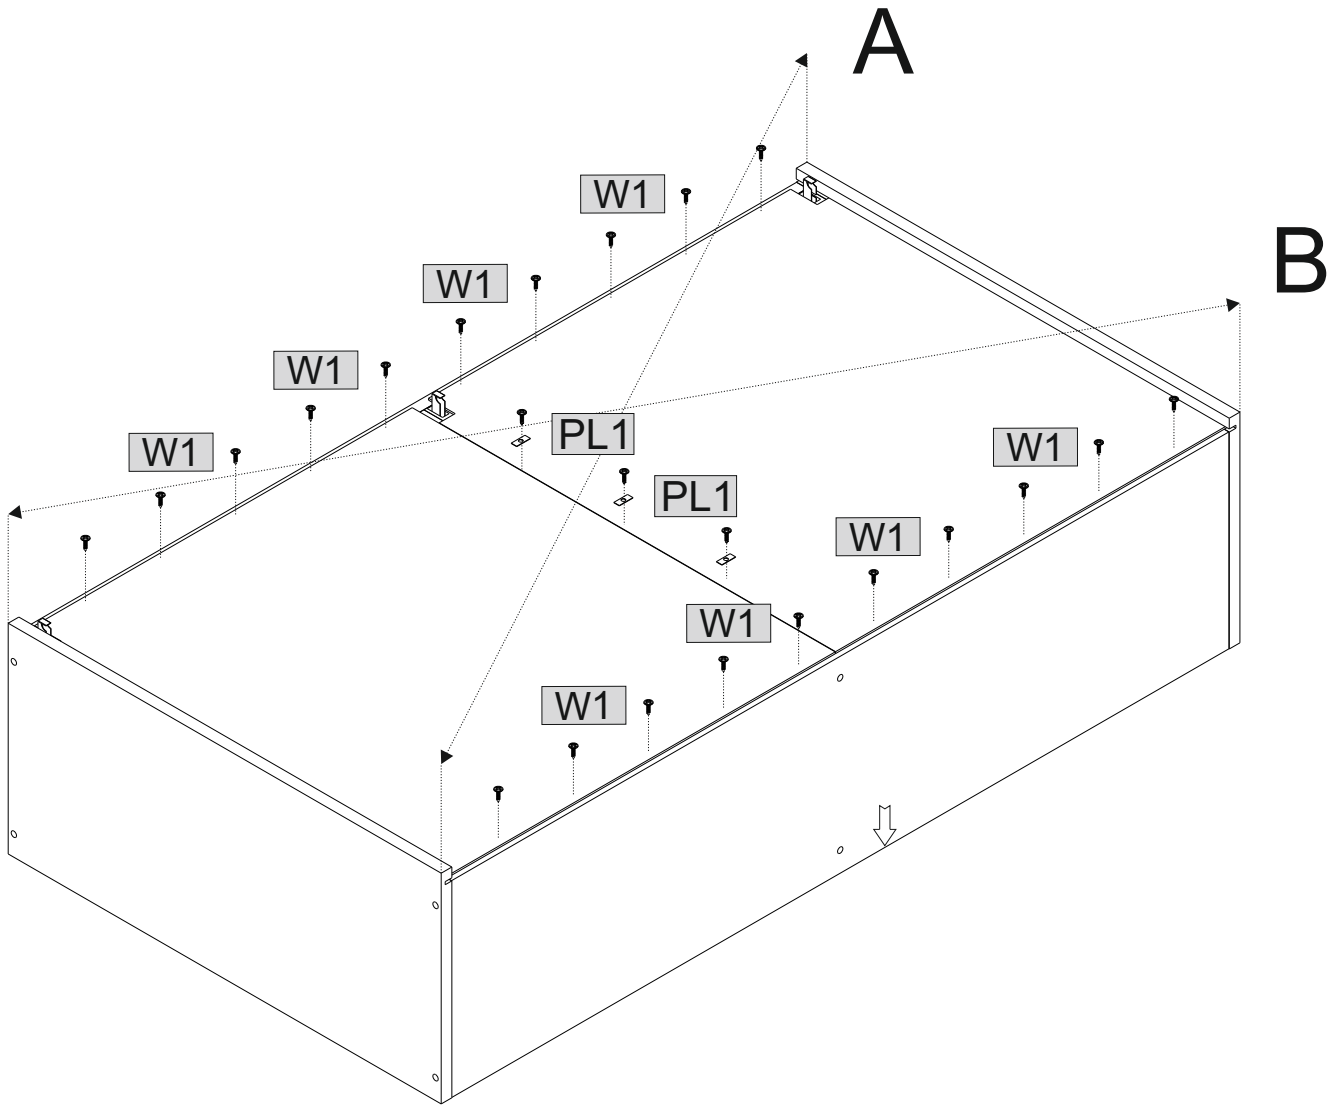

Ø10

NEW YORK G120 2D

	L [mm]	W [mm]	T [mm]	
1	596	645	16	x1
7	575	272	16	x2
2	596	645	16	x1
3	635	592	3	x1
4	635	592	3	x1
8	617	282	16	x1
5	650	300	16	x1
6	650	300	16	x1
9	1167	282	16	x2

KK1 1	ZK 12	K1 12	KT1 12	U18 2	KRL1 6	W4 8	PL1 3
PM 8	W1 23	ZPH 4	W7 6	ZRBL 1	LMM 3	KRW1 6	OS1 1
WU 4	POP 4	ZRBR 2					

01

ZRBR	ZRBL	W7	KT1
2	1	6	12

02

	4x13		
W4	8	ZPH	4

03

	7x50		
K1	4	KK1	1

04

	7x50		
K1	8	KK1	1

05

	3x16		
W1	23	PL1	3

							
LMM	3	KRW1	6	10x50	KRL1	6	6x50

08

		Ø5
PM	8	
		
ZK	12	

09

			
OS1	1	U18	2
			
3,5x25			
WU	4	POP	4