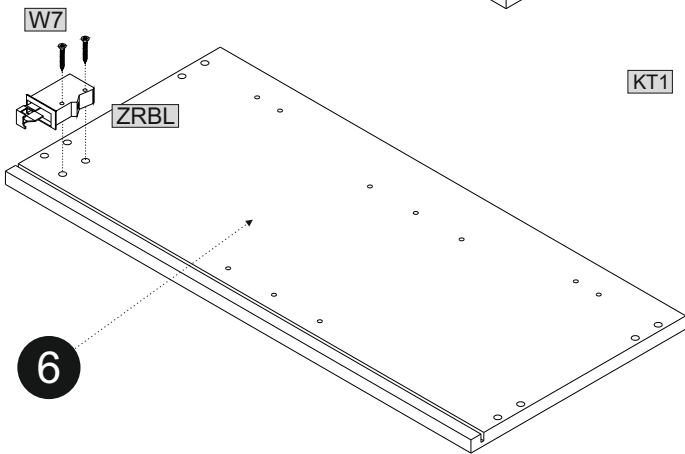

Ø10

NEW YORK G120 2D

	L [mm]	W [mm]	T [mm]	
1	596	645	16	x1
7	575	272	16	x2
2	596	645	16	x1
3	635	592	3	x1
4	635	592	3	x1
8	617	282	16	x1
5	650	300	16	x1
6	650	300	16	x1
9	1167	282	16	x2

KK1 1	ZK 12	K1 12	KT1 12	U18 2	KRL1 6	W4 8	PL1 3
PM 8	W1 23	ZPH 4	W7 6	ZRBL 1	LMM 3	KRW1 6	OS1 1
WU 4	POP 4	ZRBR 2					

01

ZRBR	ZRBL	W7	KT1
2	1	6	12

02

	4x13		
W4	8	ZPH	4

03

	7x50		
K1	4	KK1	1

04

	7x50		
K1	8	KK1	1

05

	3x16		
W1	23	PL1	3

							
LMM	3	KRW1	6	10x50	KRL1	6	6x50

08

		Ø5
PM	8	
		
ZK	12	

09

			
OS1	1	U18	2
			
3,5x25			
WU	4	POP	4