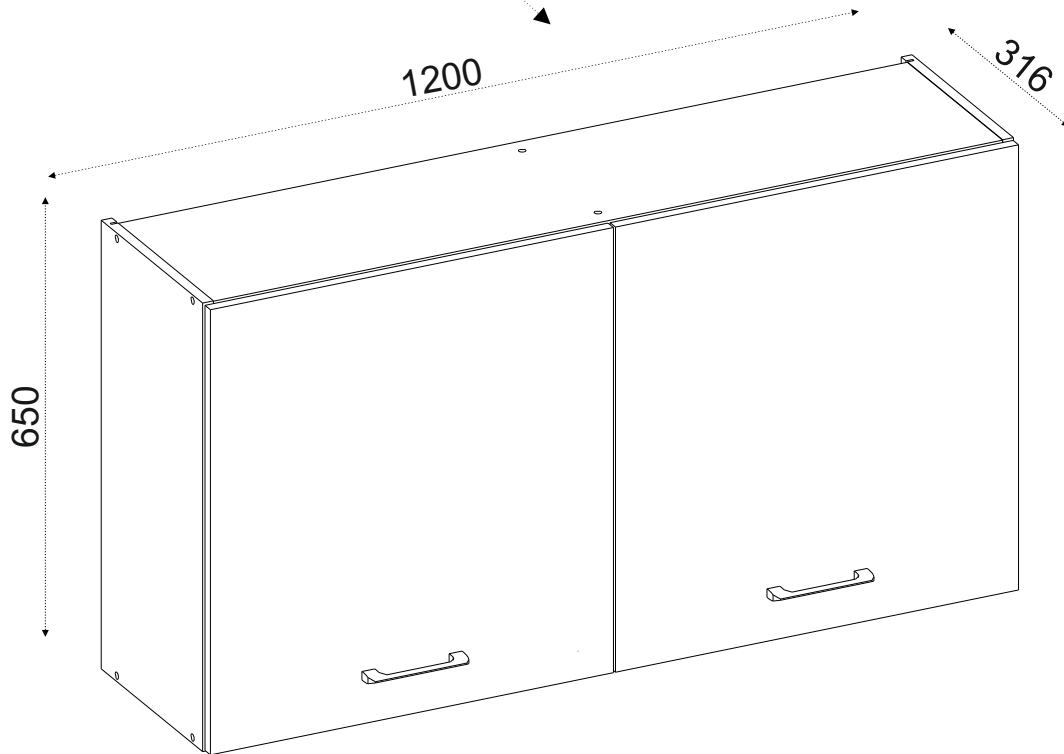

NEW YORK G120 2D

MEBLE
OKMED
DEMKO

„MEBLE-OKMED” DEMKO - SPÓŁKA JAWNA
ul. Kolejowa 13, 14-500 Braniewo, POLSKA
www.mebleokmed.pl (+48) 55 243 27 26
firma@mebleokmed.pl

SERIA: .../...

NEW YORK G120 2D
SERIA: .../...

Ø10

NEW YORK G120 2D

	L [mm]	W [mm]	T [mm]	
1	596	645	16	x1
7	575	272	16	x2
2	596	645	16	x1
3	635	592	3	x1
4	635	592	3	x1
8	617	282	16	x1
5	650	300	16	x1
6	650	300	16	x1
9	1167	282	16	x2

KK1 1	ZK 12	K1 12	KT1 12	U18 2	KRL1 6	W4 8	PL1 3
PM 8	W1 23	ZPH 4	W7 6	ZRBL 1	LMM 3	KRW1 6	OS1 1
WU 4	POP 4	ZRBR 2					