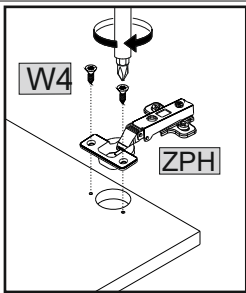

02

	4x13		
W4	8	ZPH	4

03

	7x50		
K1	4	KK1	1