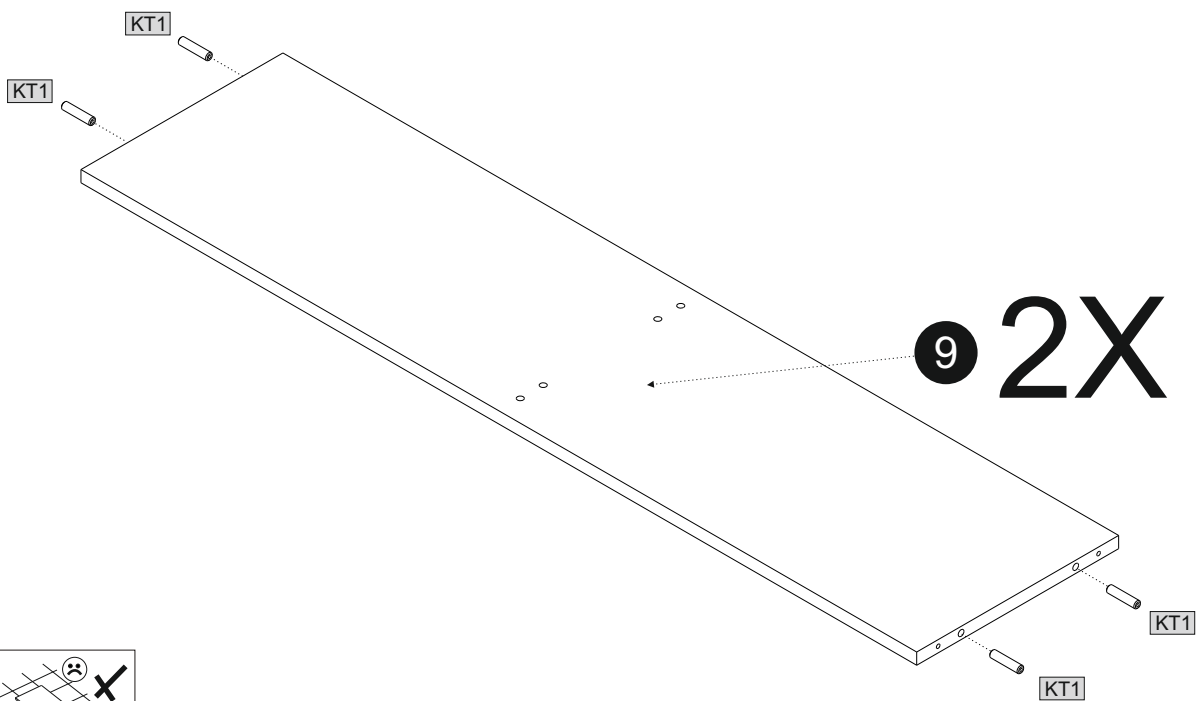

Ø10

NEW YORK G120 2D

	L [mm]	W [mm]	T [mm]	
1	596	645	16	x1
7	575	272	16	x2
2	596	645	16	x1
3	635	592	3	x1
4	635	592	3	x1
8	617	282	16	x1
5	650	300	16	x1
6	650	300	16	x1
9	1167	282	16	x2

KK1 1	ZK 12	K1 12	KT1 12	U18 2	KRL1 6	W4 8	PL1 3
PM 8	W1 23	ZPH 4	W7 6	ZRBL 1	LMM 3	KRW1 6	OS1 1
WU 4	POP 4	ZRBR 2					

01

ZRBR	ZRBL	W7	KT1
2	1	6	12

02

	4x13		
W4	8	ZPH	4

03

	7x50		
K1	4	KK1	1

04

	7x50		
K1	8	KK1	1

05

	3x16		
W1	23	PL1	3

							
LMM	3	KRW1	6	10x50	KRL1	6	6x50

08

		Ø5
PM	8	
		
ZK	12	

09

			
OS1	1	U18	2
			
3,5x25			
WU	4	POP	4