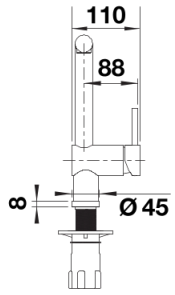

## Lieferumfang

---

- 360° schwenkbarer Auslauf für größere Reichweite
- Ø 35 mm Armaturenbohrung erforderlich
- Mit Keramikscheiben-Kartusche
- Patentierter Strahlregler für deutlich reduzierte Verkalkung
- Flexible Anschlussrohre, 700 mm lang und  $\frac{3}{8}$ "-Mutter
- Stabilisierungsplatte zur Erhöhung der Standfestigkeit der Armatur beim Einbau in Edelstahlspülen

## Details

---

Schwenkbereich

Seitenansicht Hebel 2D

Seitenansicht