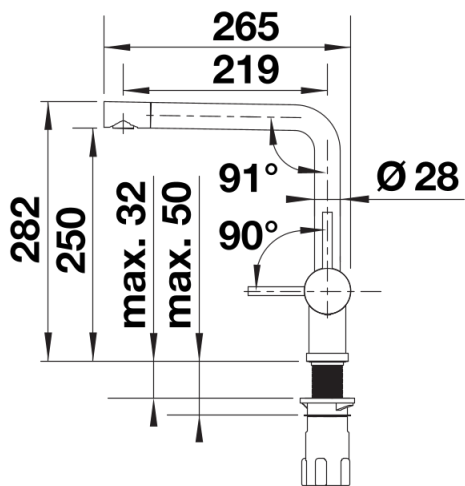

## Lieferumfang

---

- 360° schwenkbarer Auslauf für größere Reichweite
- Ø 35 mm Armaturenbohrung erforderlich
- Mit Keramikscheiben-Kartusche
- Patentierter Strahlregler für deutlich reduzierte Verkalkung
- Flexible Anschlussrohre, 700 mm lang und  $\frac{3}{8}$ "-Mutter
- Stabilisierungsplatte zur Erhöhung der Standfestigkeit der Armatur beim Einbau in Edelstahlspülen

## Details

---

Schwenkbereich

Seitenansicht Hebel 2D

Seitenansicht