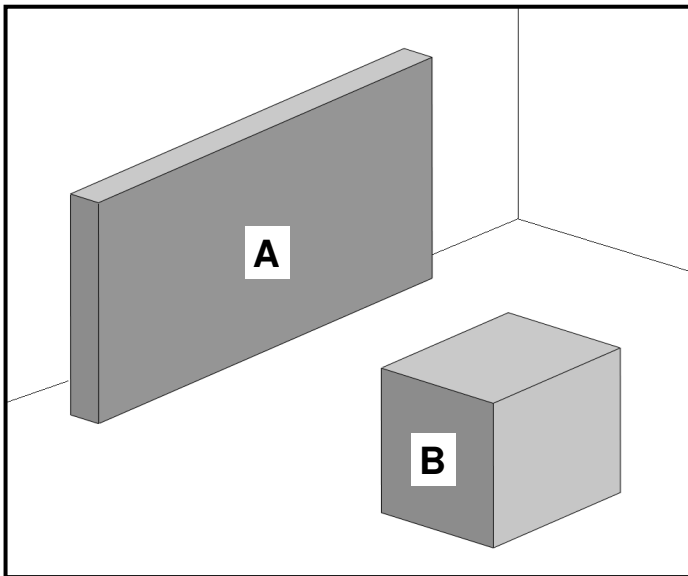

+ 49 (0) 800 / 88 88 885.

Bei Fragen sprechen Sie uns bitte an;

wir helfen Ihnen gerne weiter.

Zur Werterhaltung Ihrer Möbel

oder

oder

Tisch ohne Funktion

Servicecard		
Nr.:	Bezeichnung	Menge
1	Flachkopfschraube M8x45	20 Stück
2	Senkkopfschraube M8x25	8 Stück
3	Federring	20 Stück
4	U-Scheibe	20 Stück
5	Sechskantschlüssel SW5	1 Stück
6	Gestellplatte schwarz	4 Stück
7	Gestell Holz	2 Stück
8	Gestell Metall	2 Stück

oder

Tisch mit Funktion

Servicecard

Nr.:	Bezeichnung	Menge
1	Flachkopfschraube M8x45	8 Stück
2	Senkkopfschraube M8x25	8 Stück
3	Sechskantschlüssel SW5	1 Stück
4	Gestellplatte alufarbig	4 Stück
5	Gestell Holz	2 Stück
6	Gestell Metall	2 Stück