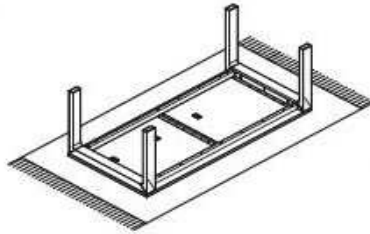

oder

Tisch mit Funktion

Servicecard

Nr.:	Bezeichnung	Menge
1	Flachkopfschraube M8x45	8 Stück
2	Senkkopfschraube M8x25	8 Stück
3	Sechskantschlüssel SW5	1 Stück
4	Gestellplatte alufarbig	4 Stück
5	Gestell Holz	2 Stück
6	Gestell Metall	2 Stück

sw 5 x1

M8x45 x8

1

M8x45

1

TAVIA