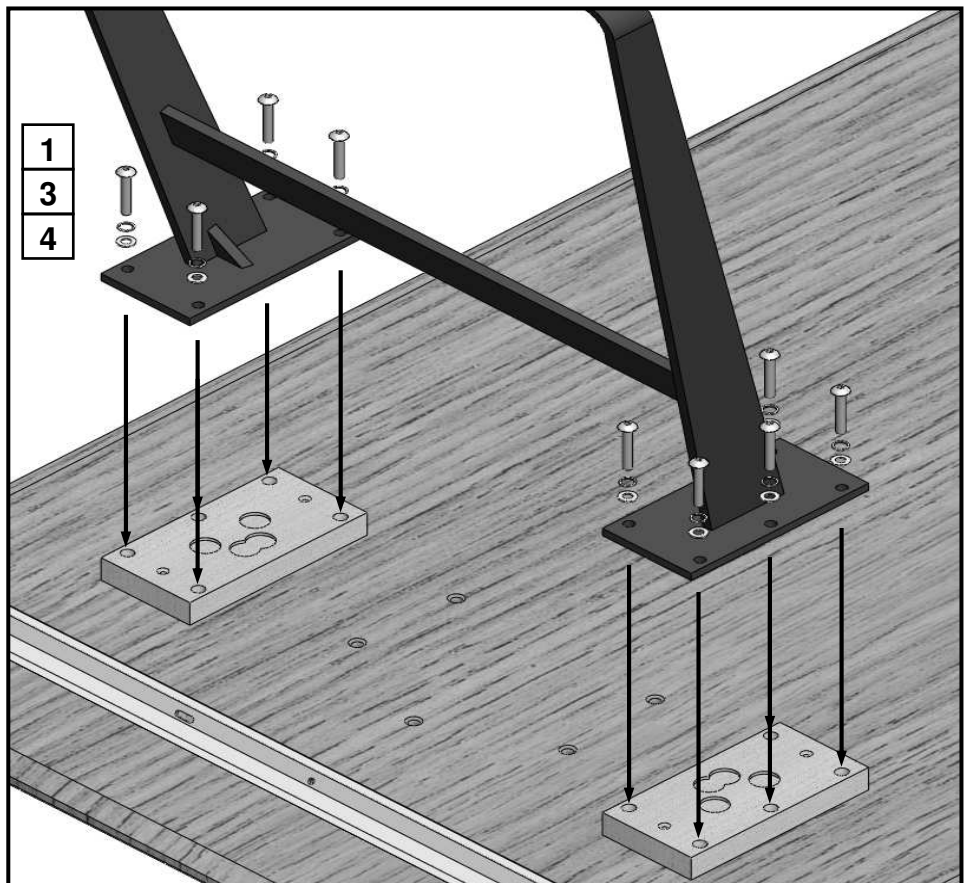

+ 49 (0) 800 / 88 88 885.

Bei Fragen sprechen Sie uns bitte an;

wir helfen Ihnen gerne weiter.

Zur Werterhaltung Ihrer Möbel

oder

oder

Tisch ohne Funktion

Servicecard		
Nr.:	Bezeichnung	Menge
1	Flachkopfschraube M8x45	20 Stück
2	Senkkopfschraube M8x25	8 Stück
3	Federring	20 Stück
4	U-Scheibe	20 Stück
5	Sechskantschlüssel SW5	1 Stück
6	Gestellplatte schwarz	4 Stück
7	Gestell Holz	2 Stück
8	Gestell Metall	2 Stück

oder

Tisch mit Funktion

Servicecard

Nr.:	Bezeichnung	Menge
1	Flachkopfschraube M8x45	8 Stück
2	Senkkopfschraube M8x25	8 Stück
3	Sechskantschlüssel SW5	1 Stück
4	Gestellplatte alufarbig	4 Stück
5	Gestell Holz	2 Stück
6	Gestell Metall	2 Stück

sw 5 x1

M8x45 x8

1

M8x45

1

TAVIA