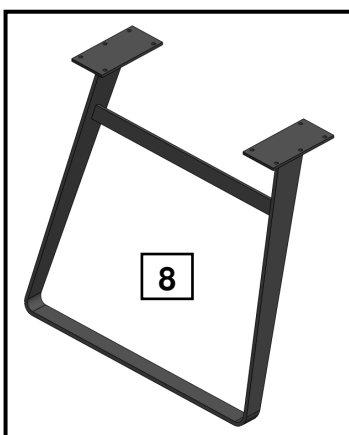

+ 49 (0) 800 / 88 88 885.

Bei Fragen sprechen Sie uns bitte an;

wir helfen Ihnen gerne weiter.

Zur Werterhaltung Ihrer Möbel

oder

oder

Tisch ohne Funktion

Servicecard		
Nr.:	Bezeichnung	Menge
1	Flachkopfschraube M8x45	20 Stück
2	Senkkopfschraube M8x25	8 Stück
3	Federring	20 Stück
4	U-Scheibe	20 Stück
5	Sechskantschlüssel SW5	1 Stück
6	Gestellplatte schwarz	4 Stück
7	Gestell Holz	2 Stück
8	Gestell Metall	2 Stück

oder

Tisch mit Funktion

Servicecard

Nr.:	Bezeichnung	Menge
1	Flachkopfschraube M8x45	8 Stück
2	Senkkopfschraube M8x25	8 Stück
3	Sechskantschlüssel SW5	1 Stück
4	Gestellplatte alufarbig	4 Stück
5	Gestell Holz	2 Stück
6	Gestell Metall	2 Stück

sw 5 x1

M8x45 x8

1

M8x45

1

TAVIA