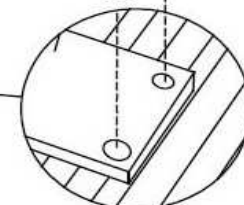

oder

Tisch mit Funktion

Servicecard

Nr.:	Bezeichnung	Menge
1	Flachkopfschraube M8x45	8 Stück
2	Senkkopfschraube M8x25	8 Stück
3	Sechskantschlüssel SW5	1 Stück
4	Gestellplatte alufarbig	4 Stück
5	Gestell Holz	2 Stück
6	Gestell Metall	2 Stück

sw 5 x1

M8x45 x8

1

M8x45

1

TAVIA