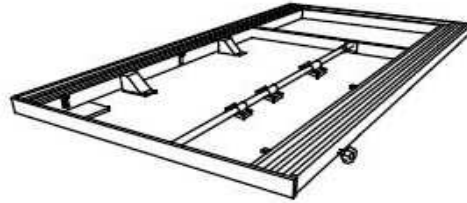

+ 49 (0) 800 / 88 88 885.

Bei Fragen sprechen Sie uns bitte an;

wir helfen Ihnen gerne weiter.

Zur Werterhaltung Ihrer Möbel

oder

oder

Tisch ohne Funktion

Servicecard		
Nr.:	Bezeichnung	Menge
1	Flachkopfschraube M8x45	20 Stück
2	Senkkopfschraube M8x25	8 Stück
3	Federring	20 Stück
4	U-Scheibe	20 Stück
5	Sechskantschlüssel SW5	1 Stück
6	Gestellplatte schwarz	4 Stück
7	Gestell Holz	2 Stück
8	Gestell Metall	2 Stück

oder

Tisch mit Funktion

Servicecard

Nr.:	Bezeichnung	Menge
1	Flachkopfschraube M8x45	8 Stück
2	Senkkopfschraube M8x25	8 Stück
3	Sechskantschlüssel SW5	1 Stück
4	Gestellplatte alufarbig	4 Stück
5	Gestell Holz	2 Stück
6	Gestell Metall	2 Stück

sw 5 x1

M8x45 x8

1

M8x45

1

TAVIA