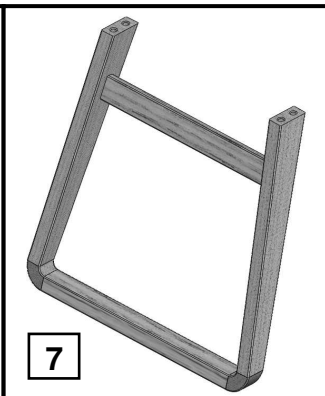

+ 49 (0) 800 / 88 88 885.

Bei Fragen sprechen Sie uns bitte an;

wir helfen Ihnen gerne weiter.

Zur Werterhaltung Ihrer Möbel

oder

oder

Tisch ohne Funktion

Servicecard		
Nr.:	Bezeichnung	Menge
1	Flachkopfschraube M8x45	20 Stück
2	Senkkopfschraube M8x25	8 Stück
3	Federring	20 Stück
4	U-Scheibe	20 Stück
5	Sechskantschlüssel SW5	1 Stück
6	Gestellplatte schwarz	4 Stück
7	Gestell Holz	2 Stück
8	Gestell Metall	2 Stück

oder

Tisch mit Funktion

Servicecard

Nr.:	Bezeichnung	Menge
1	Flachkopfschraube M8x45	8 Stück
2	Senkkopfschraube M8x25	8 Stück
3	Sechskantschlüssel SW5	1 Stück
4	Gestellplatte alufarbig	4 Stück
5	Gestell Holz	2 Stück
6	Gestell Metall	2 Stück