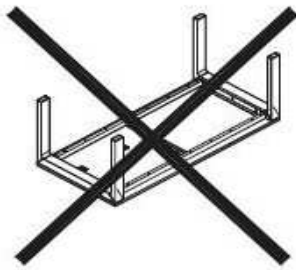

sw 5 x1

M8x45 x8

1

M8x45