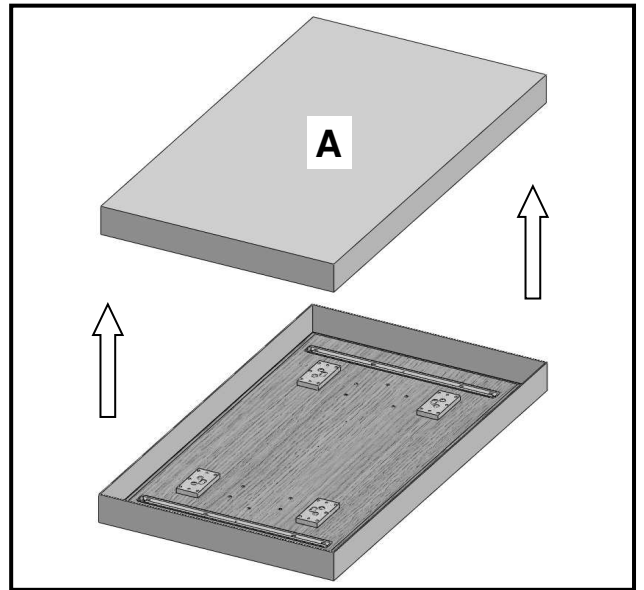

+ 49 (0) 800 / 88 88 885.

Bei Fragen sprechen Sie uns bitte an;

wir helfen Ihnen gerne weiter.

Zur Werterhaltung Ihrer Möbel

oder

oder

Tisch ohne Funktion

Servicecard		
Nr.:	Bezeichnung	Menge
1	Flachkopfschraube M8x45	20 Stück
2	Senkkopfschraube M8x25	8 Stück
3	Federring	20 Stück
4	U-Scheibe	20 Stück
5	Sechskantschlüssel SW5	1 Stück
6	Gestellplatte schwarz	4 Stück
7	Gestell Holz	2 Stück
8	Gestell Metall	2 Stück

oder

Tisch mit Funktion

Servicecard

Nr.:	Bezeichnung	Menge
1	Flachkopfschraube M8x45	8 Stück
2	Senkkopfschraube M8x25	8 Stück
3	Sechskantschlüssel SW5	1 Stück
4	Gestellplatte alufarbig	4 Stück
5	Gestell Holz	2 Stück
6	Gestell Metall	2 Stück