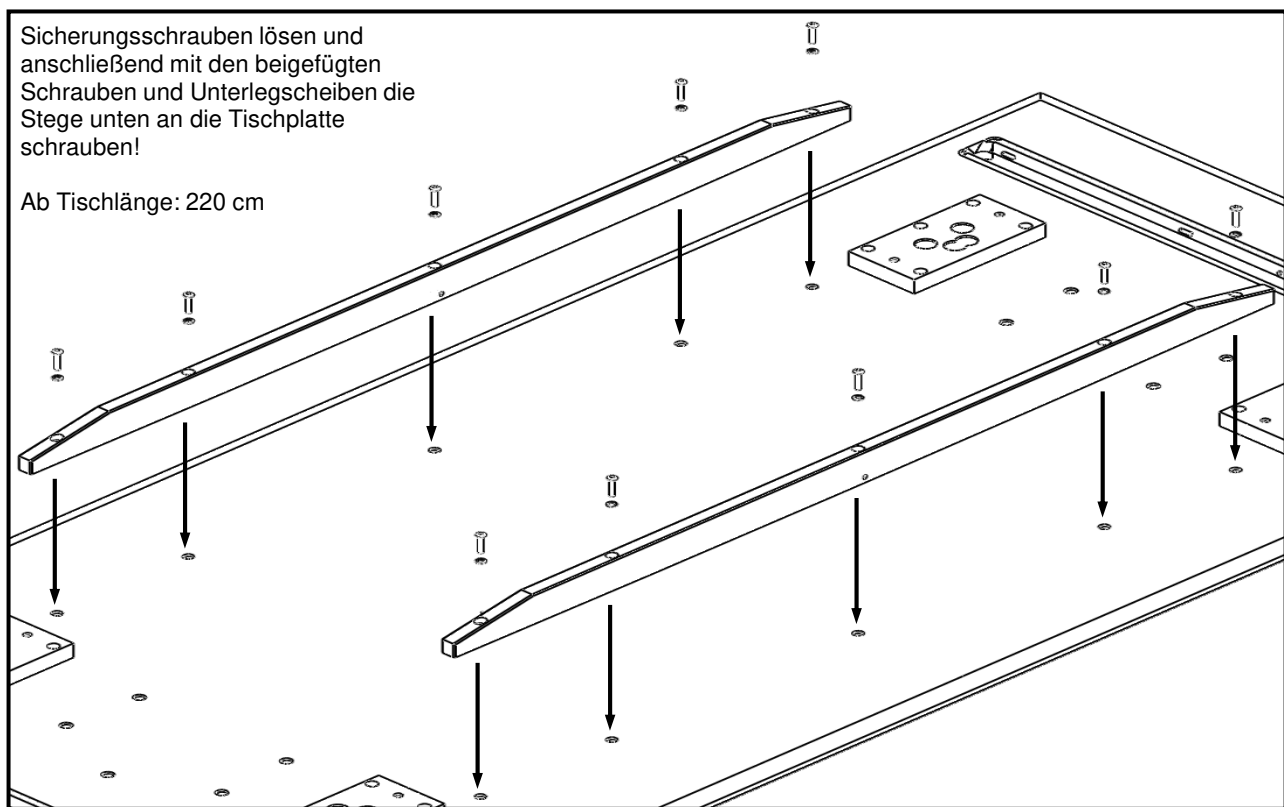

+ 49 (0) 800 / 88 88 885.

Bei Fragen sprechen Sie uns bitte an;

wir helfen Ihnen gerne weiter.

Zur Werterhaltung Ihrer Möbel

oder

oder

Tisch ohne Funktion

Servicecard		
Nr.:	Bezeichnung	Menge
1	Flachkopfschraube M8x45	20 Stück
2	Senkkopfschraube M8x25	8 Stück
3	Federring	20 Stück
4	U-Scheibe	20 Stück
5	Sechskantschlüssel SW5	1 Stück
6	Gestellplatte schwarz	4 Stück
7	Gestell Holz	2 Stück
8	Gestell Metall	2 Stück

oder

Tisch mit Funktion

Servicecard

Nr.:	Bezeichnung	Menge
1	Flachkopfschraube M8x45	8 Stück
2	Senkkopfschraube M8x25	8 Stück
3	Sechskantschlüssel SW5	1 Stück
4	Gestellplatte alufarbig	4 Stück
5	Gestell Holz	2 Stück
6	Gestell Metall	2 Stück