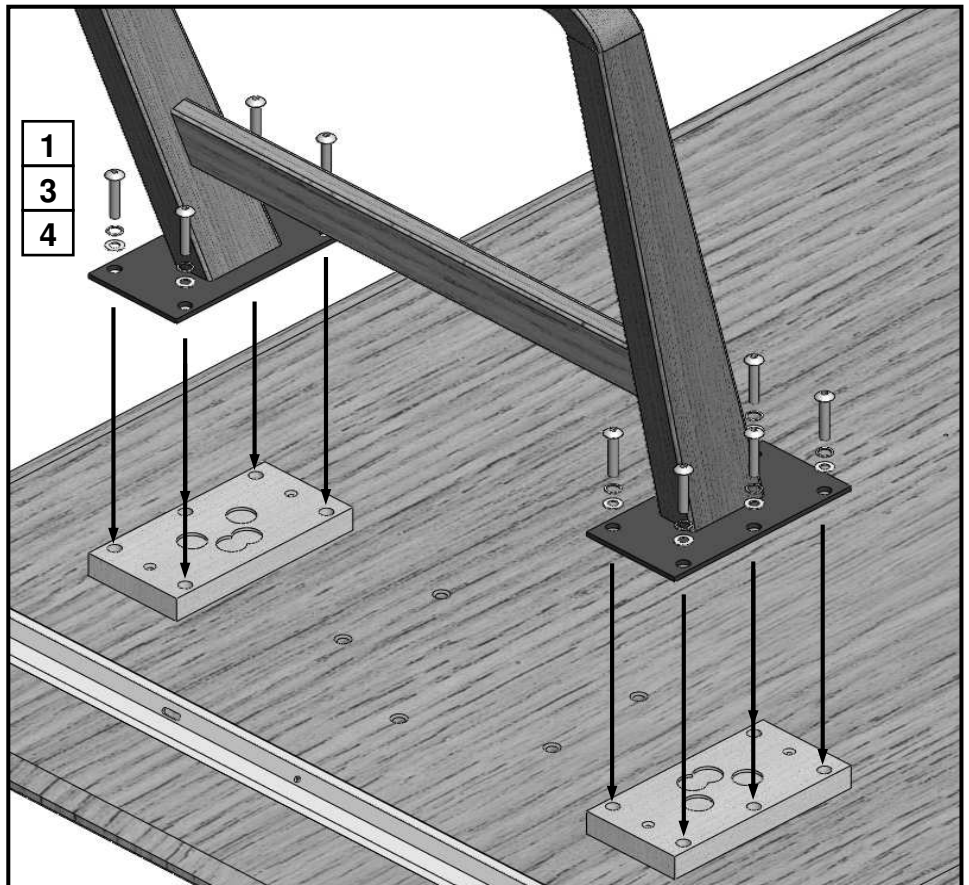

+ 49 (0) 800 / 88 88 885.

Bei Fragen sprechen Sie uns bitte an;

wir helfen Ihnen gerne weiter.

Zur Werterhaltung Ihrer Möbel

oder

oder

Tisch ohne Funktion

Servicecard		
Nr.:	Bezeichnung	Menge
1	Flachkopfschraube M8x45	20 Stück
2	Senkkopfschraube M8x25	8 Stück
3	Federring	20 Stück
4	U-Scheibe	20 Stück
5	Sechskantschlüssel SW5	1 Stück
6	Gestellplatte schwarz	4 Stück
7	Gestell Holz	2 Stück
8	Gestell Metall	2 Stück

oder

Tisch mit Funktion

Servicecard

Nr.:	Bezeichnung	Menge
1	Flachkopfschraube M8x45	8 Stück
2	Senkkopfschraube M8x25	8 Stück
3	Sechskantschlüssel SW5	1 Stück
4	Gestellplatte alufarbig	4 Stück
5	Gestell Holz	2 Stück
6	Gestell Metall	2 Stück

sw 5 x1

M8x45 x8

1

M8x45

1

TAVIA