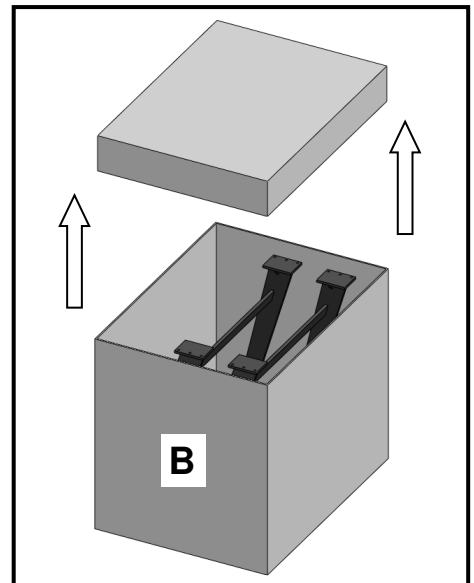

+ 49 (0) 800 / 88 88 885.

Bei Fragen sprechen Sie uns bitte an;

wir helfen Ihnen gerne weiter.

Zur Werterhaltung Ihrer Möbel

oder

oder

Tisch ohne Funktion

Servicecard		
Nr.:	Bezeichnung	Menge
1	Flachkopfschraube M8x45	20 Stück
2	Senkkopfschraube M8x25	8 Stück
3	Federring	20 Stück
4	U-Scheibe	20 Stück
5	Sechskantschlüssel SW5	1 Stück
6	Gestellplatte schwarz	4 Stück
7	Gestell Holz	2 Stück
8	Gestell Metall	2 Stück

oder

Tisch mit Funktion

Servicecard

Nr.:	Bezeichnung	Menge
1	Flachkopfschraube M8x45	8 Stück
2	Senkkopfschraube M8x25	8 Stück
3	Sechskantschlüssel SW5	1 Stück
4	Gestellplatte alufarbig	4 Stück
5	Gestell Holz	2 Stück
6	Gestell Metall	2 Stück