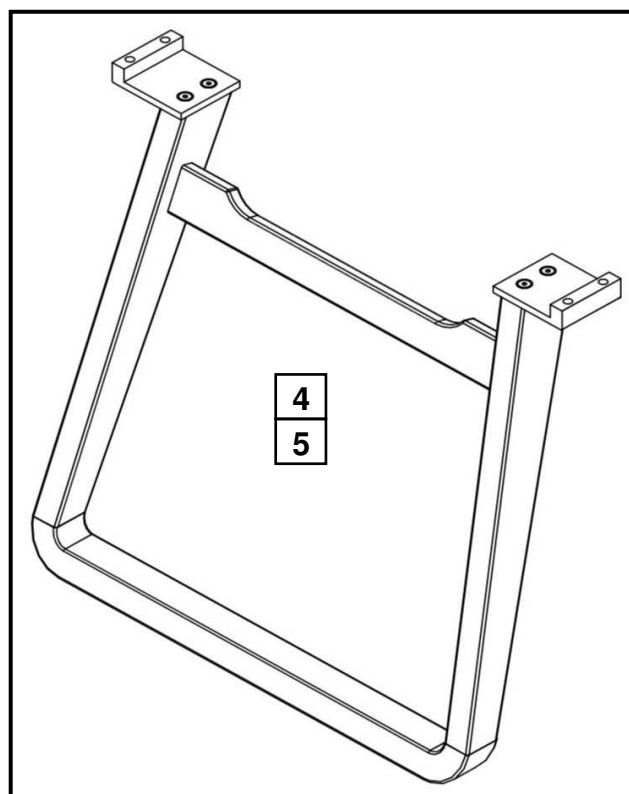

+ 49 (0) 800 / 88 88 885.

Bei Fragen sprechen Sie uns bitte an;

wir helfen Ihnen gerne weiter.

Zur Werterhaltung Ihrer Möbel

oder

oder

Tisch ohne Funktion

Servicecard		
Nr.:	Bezeichnung	Menge
1	Flachkopfschraube M8x45	20 Stück
2	Senkkopfschraube M8x25	8 Stück
3	Federring	20 Stück
4	U-Scheibe	20 Stück
5	Sechskantschlüssel SW5	1 Stück
6	Gestellplatte schwarz	4 Stück
7	Gestell Holz	2 Stück
8	Gestell Metall	2 Stück

oder

Tisch mit Funktion

Servicecard

Nr.:	Bezeichnung	Menge
1	Flachkopfschraube M8x45	8 Stück
2	Senkkopfschraube M8x25	8 Stück
3	Sechskantschlüssel SW5	1 Stück
4	Gestellplatte alufarbig	4 Stück
5	Gestell Holz	2 Stück
6	Gestell Metall	2 Stück