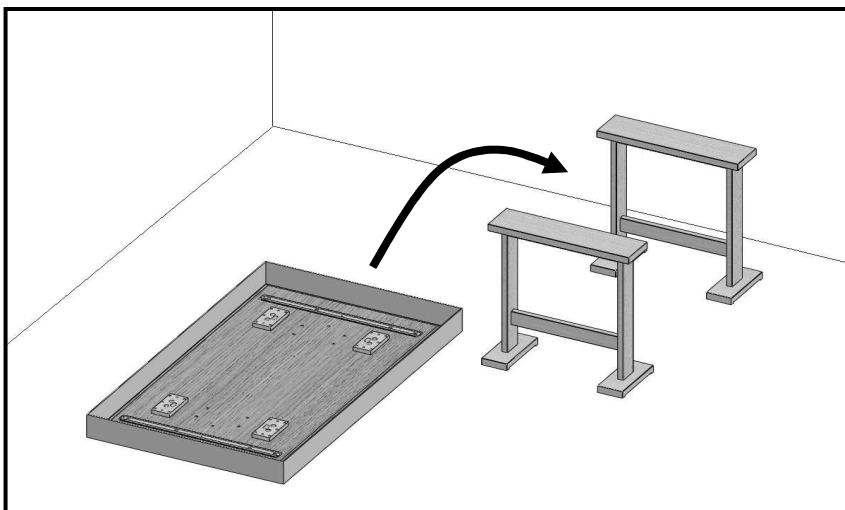

+ 49 (0) 800 / 88 88 885.

Bei Fragen sprechen Sie uns bitte an;

wir helfen Ihnen gerne weiter.

Zur Werterhaltung Ihrer Möbel

oder

oder

Tisch ohne Funktion

Servicecard		
Nr.:	Bezeichnung	Menge
1	Flachkopfschraube M8x45	20 Stück
2	Senkkopfschraube M8x25	8 Stück
3	Federring	20 Stück
4	U-Scheibe	20 Stück
5	Sechskantschlüssel SW5	1 Stück
6	Gestellplatte schwarz	4 Stück
7	Gestell Holz	2 Stück
8	Gestell Metall	2 Stück

oder

Tisch mit Funktion

Servicecard

Nr.:	Bezeichnung	Menge
1	Flachkopfschraube M8x45	8 Stück
2	Senkkopfschraube M8x25	8 Stück
3	Sechskantschlüssel SW5	1 Stück
4	Gestellplatte alufarbig	4 Stück
5	Gestell Holz	2 Stück
6	Gestell Metall	2 Stück