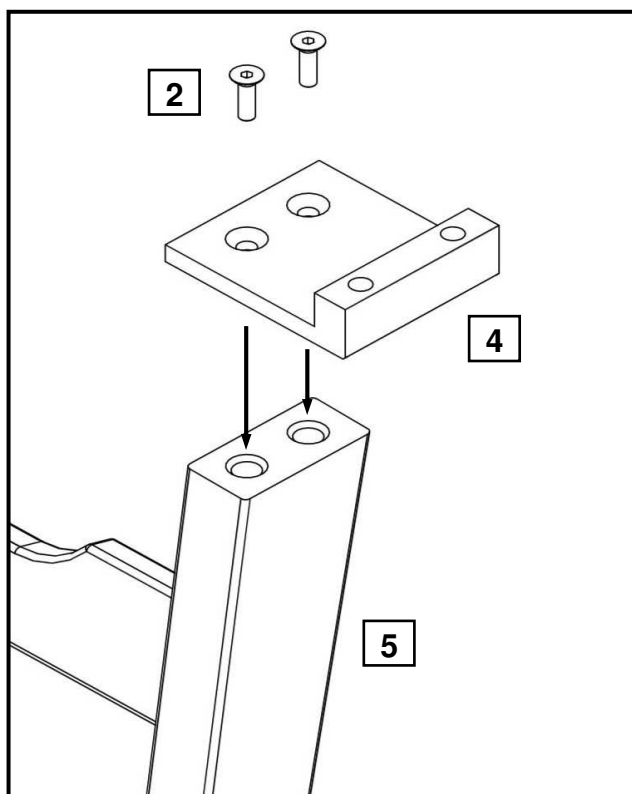

+ 49 (0) 800 / 88 88 885.

Bei Fragen sprechen Sie uns bitte an;

wir helfen Ihnen gerne weiter.

Zur Werterhaltung Ihrer Möbel

oder

oder

Tisch ohne Funktion

Servicecard		
Nr.:	Bezeichnung	Menge
1	Flachkopfschraube M8x45	20 Stück
2	Senkkopfschraube M8x25	8 Stück
3	Federring	20 Stück
4	U-Scheibe	20 Stück
5	Sechskantschlüssel SW5	1 Stück
6	Gestellplatte schwarz	4 Stück
7	Gestell Holz	2 Stück
8	Gestell Metall	2 Stück

oder

Tisch mit Funktion

Servicecard

Nr.:	Bezeichnung	Menge
1	Flachkopfschraube M8x45	8 Stück
2	Senkkopfschraube M8x25	8 Stück
3	Sechskantschlüssel SW5	1 Stück
4	Gestellplatte alufarbig	4 Stück
5	Gestell Holz	2 Stück
6	Gestell Metall	2 Stück