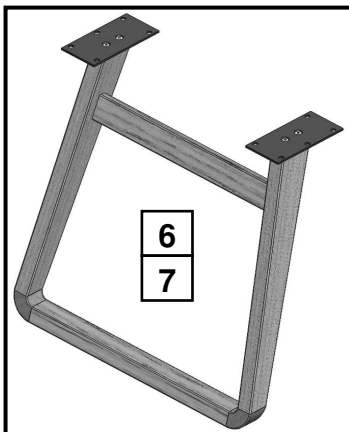

+ 49 (0) 800 / 88 88 885.

Bei Fragen sprechen Sie uns bitte an;

wir helfen Ihnen gerne weiter.

Zur Werterhaltung Ihrer Möbel

oder

oder

Tisch ohne Funktion

Servicecard		
Nr.:	Bezeichnung	Menge
1	Flachkopfschraube M8x45	20 Stück
2	Senkkopfschraube M8x25	8 Stück
3	Federring	20 Stück
4	U-Scheibe	20 Stück
5	Sechskantschlüssel SW5	1 Stück
6	Gestellplatte schwarz	4 Stück
7	Gestell Holz	2 Stück
8	Gestell Metall	2 Stück

oder

Tisch mit Funktion

Servicecard

Nr.:	Bezeichnung	Menge
1	Flachkopfschraube M8x45	8 Stück
2	Senkkopfschraube M8x25	8 Stück
3	Sechskantschlüssel SW5	1 Stück
4	Gestellplatte alufarbig	4 Stück
5	Gestell Holz	2 Stück
6	Gestell Metall	2 Stück

sw 5 x1

M8x45 x8

1

M8x45

1

TAVIA