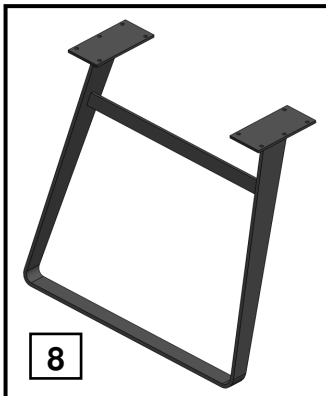

+ 49 (0) 800 / 88 88 885.

Bei Fragen sprechen Sie uns bitte an;

wir helfen Ihnen gerne weiter.

Zur Werterhaltung Ihrer Möbel

oder

oder

Tisch ohne Funktion

Servicecard		
Nr.:	Bezeichnung	Menge
1	Flachkopfschraube M8x45	20 Stück
2	Senkkopfschraube M8x25	8 Stück
3	Federring	20 Stück
4	U-Scheibe	20 Stück
5	Sechskantschlüssel SW5	1 Stück
6	Gestellplatte schwarz	4 Stück
7	Gestell Holz	2 Stück
8	Gestell Metall	2 Stück

oder

Tisch mit Funktion

Servicecard

Nr.:	Bezeichnung	Menge
1	Flachkopfschraube M8x45	8 Stück
2	Senkkopfschraube M8x25	8 Stück
3	Sechskantschlüssel SW5	1 Stück
4	Gestellplatte alufarbig	4 Stück
5	Gestell Holz	2 Stück
6	Gestell Metall	2 Stück