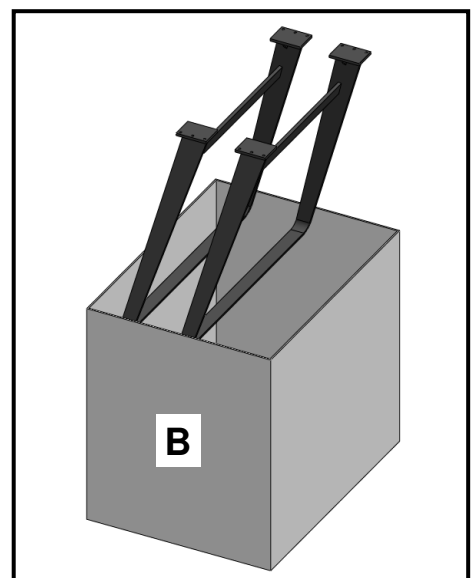

+ 49 (0) 800 / 88 88 885.

Bei Fragen sprechen Sie uns bitte an;

wir helfen Ihnen gerne weiter.

Zur Werterhaltung Ihrer Möbel

oder

oder

Tisch ohne Funktion

Servicecard		
Nr.:	Bezeichnung	Menge
1	Flachkopfschraube M8x45	20 Stück
2	Senkkopfschraube M8x25	8 Stück
3	Federring	20 Stück
4	U-Scheibe	20 Stück
5	Sechskantschlüssel SW5	1 Stück
6	Gestellplatte schwarz	4 Stück
7	Gestell Holz	2 Stück
8	Gestell Metall	2 Stück

oder

Tisch mit Funktion

Servicecard

Nr.:	Bezeichnung	Menge
1	Flachkopfschraube M8x45	8 Stück
2	Senkkopfschraube M8x25	8 Stück
3	Sechskantschlüssel SW5	1 Stück
4	Gestellplatte alufarbig	4 Stück
5	Gestell Holz	2 Stück
6	Gestell Metall	2 Stück