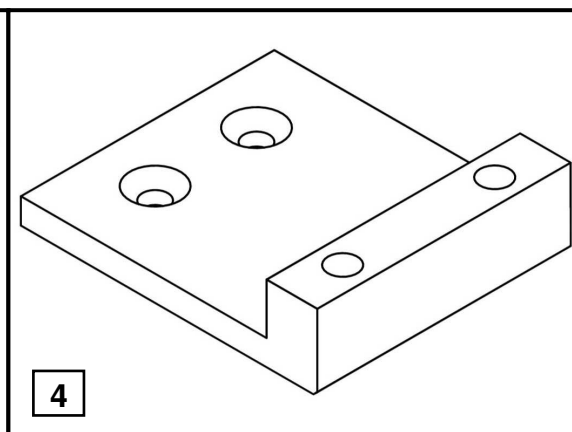

+ 49 (0) 800 / 88 88 885.

Bei Fragen sprechen Sie uns bitte an;

wir helfen Ihnen gerne weiter.

Zur Werterhaltung Ihrer Möbel

oder

oder

Tisch ohne Funktion

Servicecard		
Nr.:	Bezeichnung	Menge
1	Flachkopfschraube M8x45	20 Stück
2	Senkkopfschraube M8x25	8 Stück
3	Federring	20 Stück
4	U-Scheibe	20 Stück
5	Sechskantschlüssel SW5	1 Stück
6	Gestellplatte schwarz	4 Stück
7	Gestell Holz	2 Stück
8	Gestell Metall	2 Stück

oder

Tisch mit Funktion

Servicecard

Nr.:	Bezeichnung	Menge
1	Flachkopfschraube M8x45	8 Stück
2	Senkkopfschraube M8x25	8 Stück
3	Sechskantschlüssel SW5	1 Stück
4	Gestellplatte alufarbig	4 Stück
5	Gestell Holz	2 Stück
6	Gestell Metall	2 Stück