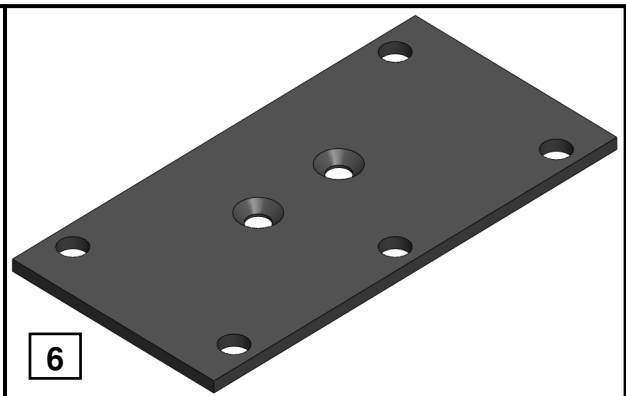

+ 49 (0) 800 / 88 88 885.

Bei Fragen sprechen Sie uns bitte an;

wir helfen Ihnen gerne weiter.

Zur Werterhaltung Ihrer Möbel

oder

oder

Tisch ohne Funktion

Servicecard		
Nr.:	Bezeichnung	Menge
1	Flachkopfschraube M8x45	20 Stück
2	Senkkopfschraube M8x25	8 Stück
3	Federring	20 Stück
4	U-Scheibe	20 Stück
5	Sechskantschlüssel SW5	1 Stück
6	Gestellplatte schwarz	4 Stück
7	Gestell Holz	2 Stück
8	Gestell Metall	2 Stück

oder

Tisch mit Funktion

Servicecard

Nr.:	Bezeichnung	Menge
1	Flachkopfschraube M8x45	8 Stück
2	Senkkopfschraube M8x25	8 Stück
3	Sechskantschlüssel SW5	1 Stück
4	Gestellplatte alufarbig	4 Stück
5	Gestell Holz	2 Stück
6	Gestell Metall	2 Stück