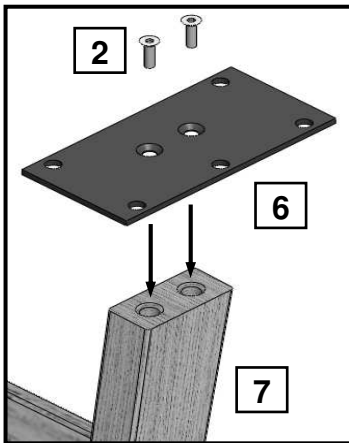

+ 49 (0) 800 / 88 88 885.

Bei Fragen sprechen Sie uns bitte an;

wir helfen Ihnen gerne weiter.

Zur Werterhaltung Ihrer Möbel

oder

oder

Tisch ohne Funktion

Servicecard		
Nr.:	Bezeichnung	Menge
1	Flachkopfschraube M8x45	20 Stück
2	Senkkopfschraube M8x25	8 Stück
3	Federring	20 Stück
4	U-Scheibe	20 Stück
5	Sechskantschlüssel SW5	1 Stück
6	Gestellplatte schwarz	4 Stück
7	Gestell Holz	2 Stück
8	Gestell Metall	2 Stück

oder

Tisch mit Funktion

Servicecard

Nr.:	Bezeichnung	Menge
1	Flachkopfschraube M8x45	8 Stück
2	Senkkopfschraube M8x25	8 Stück
3	Sechskantschlüssel SW5	1 Stück
4	Gestellplatte alufarbig	4 Stück
5	Gestell Holz	2 Stück
6	Gestell Metall	2 Stück