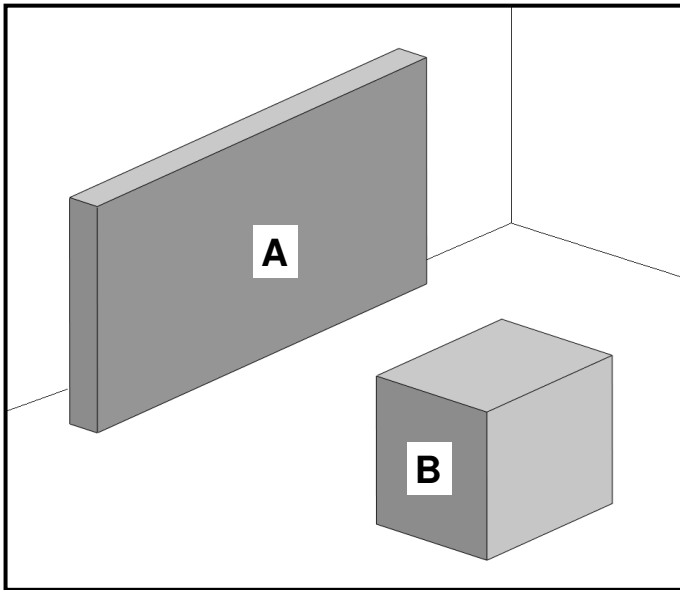

+ 49 (0) 800 / 88 88 885.

Bei Fragen sprechen Sie uns bitte an;

wir helfen Ihnen gerne weiter.

Zur Werterhaltung Ihrer Möbel

oder

oder

Tisch ohne Funktion

Servicecard		
Nr.:	Bezeichnung	Menge
1	Flachkopfschraube M8x45	20 Stück
2	Senkkopfschraube M8x25	8 Stück
3	Federring	20 Stück
4	U-Scheibe	20 Stück
5	Sechskantschlüssel SW5	1 Stück
6	Gestellplatte schwarz	4 Stück
7	Gestell Holz	2 Stück
8	Gestell Metall	2 Stück

oder

Tisch mit Funktion

Servicecard

Nr.:	Bezeichnung	Menge
1	Flachkopfschraube M8x45	8 Stück
2	Senkkopfschraube M8x25	8 Stück
3	Sechskantschlüssel SW5	1 Stück
4	Gestellplatte alufarbig	4 Stück
5	Gestell Holz	2 Stück
6	Gestell Metall	2 Stück