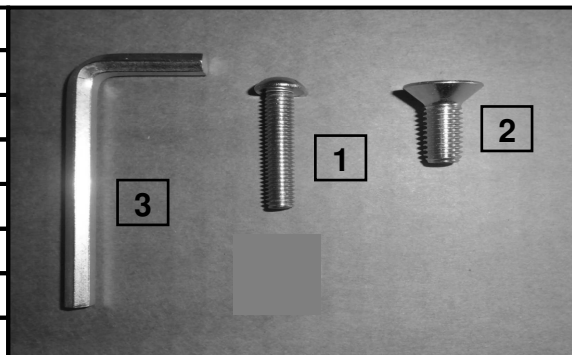

+ 49 (0) 800 / 88 88 885.

Bei Fragen sprechen Sie uns bitte an;

wir helfen Ihnen gerne weiter.

Zur Werterhaltung Ihrer Möbel

oder

oder

Tisch ohne Funktion

Servicecard		
Nr.:	Bezeichnung	Menge
1	Flachkopfschraube M8x45	20 Stück
2	Senkkopfschraube M8x25	8 Stück
3	Federring	20 Stück
4	U-Scheibe	20 Stück
5	Sechskantschlüssel SW5	1 Stück
6	Gestellplatte schwarz	4 Stück
7	Gestell Holz	2 Stück
8	Gestell Metall	2 Stück

oder

Tisch mit Funktion

Servicecard

Nr.:	Bezeichnung	Menge
1	Flachkopfschraube M8x45	8 Stück
2	Senkkopfschraube M8x25	8 Stück
3	Sechskantschlüssel SW5	1 Stück
4	Gestellplatte alufarbig	4 Stück
5	Gestell Holz	2 Stück
6	Gestell Metall	2 Stück