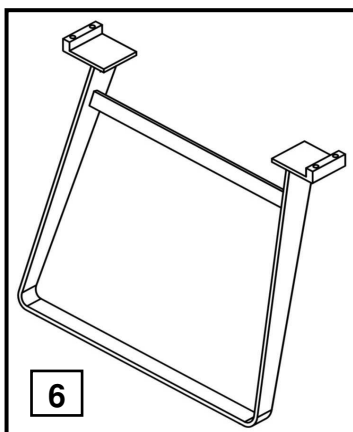

+ 49 (0) 800 / 88 88 885.

Bei Fragen sprechen Sie uns bitte an;

wir helfen Ihnen gerne weiter.

Zur Werterhaltung Ihrer Möbel

oder

oder

Tisch ohne Funktion

Servicecard		
Nr.:	Bezeichnung	Menge
1	Flachkopfschraube M8x45	20 Stück
2	Senkkopfschraube M8x25	8 Stück
3	Federring	20 Stück
4	U-Scheibe	20 Stück
5	Sechskantschlüssel SW5	1 Stück
6	Gestellplatte schwarz	4 Stück
7	Gestell Holz	2 Stück
8	Gestell Metall	2 Stück

oder

Tisch mit Funktion

Servicecard

Nr.:	Bezeichnung	Menge
1	Flachkopfschraube M8x45	8 Stück
2	Senkkopfschraube M8x25	8 Stück
3	Sechskantschlüssel SW5	1 Stück
4	Gestellplatte alufarbig	4 Stück
5	Gestell Holz	2 Stück
6	Gestell Metall	2 Stück