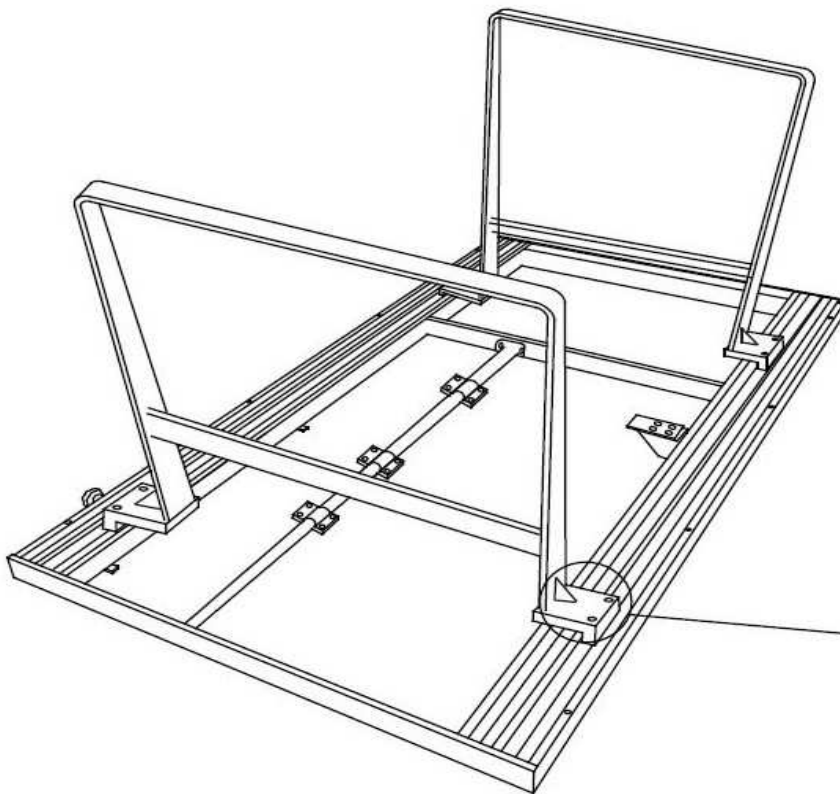

sw 5 x1

M8x45 x8

1

M8x45

1