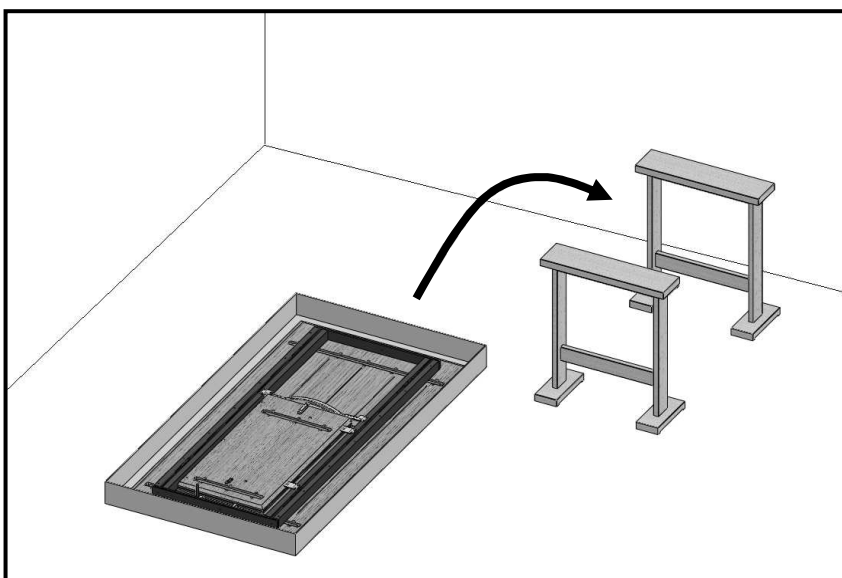

+ 49 (0) 800 / 88 88 885.

Bei Fragen sprechen Sie uns bitte an;

wir helfen Ihnen gerne weiter.

Zur Werterhaltung Ihrer Möbel

oder

oder

Tisch ohne Funktion

Servicecard		
Nr.:	Bezeichnung	Menge
1	Flachkopfschraube M8x45	20 Stück
2	Senkkopfschraube M8x25	8 Stück
3	Federring	20 Stück
4	U-Scheibe	20 Stück
5	Sechskantschlüssel SW5	1 Stück
6	Gestellplatte schwarz	4 Stück
7	Gestell Holz	2 Stück
8	Gestell Metall	2 Stück

oder

Tisch mit Funktion

Servicecard

Nr.:	Bezeichnung	Menge
1	Flachkopfschraube M8x45	8 Stück
2	Senkkopfschraube M8x25	8 Stück
3	Sechskantschlüssel SW5	1 Stück
4	Gestellplatte alufarbig	4 Stück
5	Gestell Holz	2 Stück
6	Gestell Metall	2 Stück