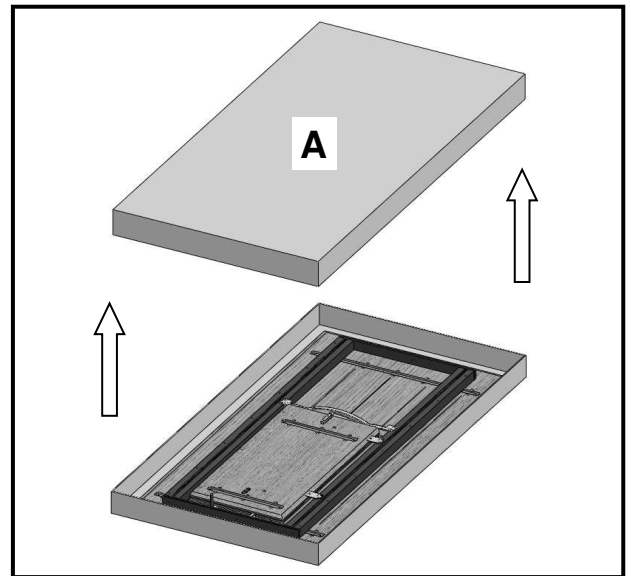

+ 49 (0) 800 / 88 88 885.

Bei Fragen sprechen Sie uns bitte an;

wir helfen Ihnen gerne weiter.

Zur Werterhaltung Ihrer Möbel

oder

oder

Tisch ohne Funktion

Servicecard		
Nr.:	Bezeichnung	Menge
1	Flachkopfschraube M8x45	20 Stück
2	Senkkopfschraube M8x25	8 Stück
3	Federring	20 Stück
4	U-Scheibe	20 Stück
5	Sechskantschlüssel SW5	1 Stück
6	Gestellplatte schwarz	4 Stück
7	Gestell Holz	2 Stück
8	Gestell Metall	2 Stück

oder

Tisch mit Funktion

Servicecard

Nr.:	Bezeichnung	Menge
1	Flachkopfschraube M8x45	8 Stück
2	Senkkopfschraube M8x25	8 Stück
3	Sechskantschlüssel SW5	1 Stück
4	Gestellplatte alufarbig	4 Stück
5	Gestell Holz	2 Stück
6	Gestell Metall	2 Stück