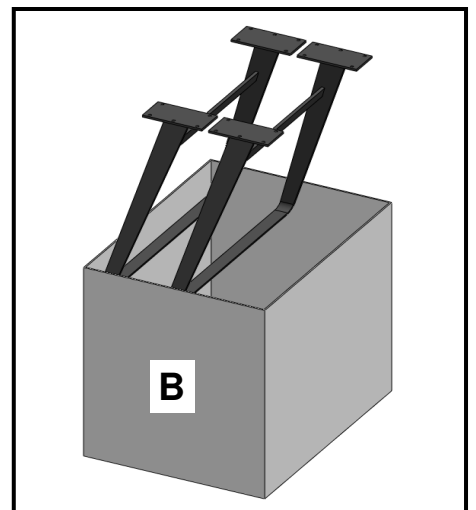

+ 49 (0) 800 / 88 88 885.

Bei Fragen sprechen Sie uns bitte an;

wir helfen Ihnen gerne weiter.

Zur Werterhaltung Ihrer Möbel

oder

oder

Tisch ohne Funktion

Servicecard		
Nr.:	Bezeichnung	Menge
1	Flachkopfschraube M8x45	20 Stück
2	Senkkopfschraube M8x25	8 Stück
3	Federring	20 Stück
4	U-Scheibe	20 Stück
5	Sechskantschlüssel SW5	1 Stück
6	Gestellplatte schwarz	4 Stück
7	Gestell Holz	2 Stück
8	Gestell Metall	2 Stück

oder

Tisch mit Funktion

Servicecard

Nr.:	Bezeichnung	Menge
1	Flachkopfschraube M8x45	8 Stück
2	Senkkopfschraube M8x25	8 Stück
3	Sechskantschlüssel SW5	1 Stück
4	Gestellplatte alufarbig	4 Stück
5	Gestell Holz	2 Stück
6	Gestell Metall	2 Stück