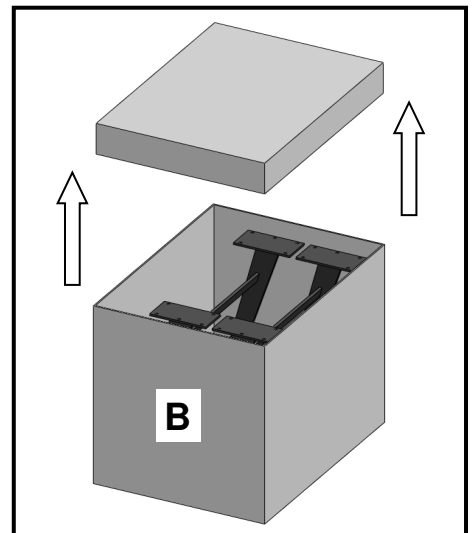

+ 49 (0) 800 / 88 88 885.

Bei Fragen sprechen Sie uns bitte an;

wir helfen Ihnen gerne weiter.

Zur Werterhaltung Ihrer Möbel

oder

oder

Tisch ohne Funktion

Servicecard		
Nr.:	Bezeichnung	Menge
1	Flachkopfschraube M8x45	20 Stück
2	Senkkopfschraube M8x25	8 Stück
3	Federring	20 Stück
4	U-Scheibe	20 Stück
5	Sechskantschlüssel SW5	1 Stück
6	Gestellplatte schwarz	4 Stück
7	Gestell Holz	2 Stück
8	Gestell Metall	2 Stück

oder

Tisch mit Funktion

Servicecard

Nr.:	Bezeichnung	Menge
1	Flachkopfschraube M8x45	8 Stück
2	Senkkopfschraube M8x25	8 Stück
3	Sechskantschlüssel SW5	1 Stück
4	Gestellplatte alufarbig	4 Stück
5	Gestell Holz	2 Stück
6	Gestell Metall	2 Stück