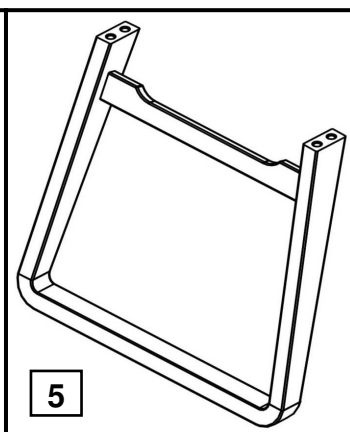

+ 49 (0) 800 / 88 88 885.

Bei Fragen sprechen Sie uns bitte an;

wir helfen Ihnen gerne weiter.

Zur Werterhaltung Ihrer Möbel

oder

oder

Tisch ohne Funktion

Servicecard		
Nr.:	Bezeichnung	Menge
1	Flachkopfschraube M8x45	20 Stück
2	Senkkopfschraube M8x25	8 Stück
3	Federring	20 Stück
4	U-Scheibe	20 Stück
5	Sechskantschlüssel SW5	1 Stück
6	Gestellplatte schwarz	4 Stück
7	Gestell Holz	2 Stück
8	Gestell Metall	2 Stück

oder

Tisch mit Funktion

Servicecard

Nr.:	Bezeichnung	Menge
1	Flachkopfschraube M8x45	8 Stück
2	Senkkopfschraube M8x25	8 Stück
3	Sechskantschlüssel SW5	1 Stück
4	Gestellplatte alufarbig	4 Stück
5	Gestell Holz	2 Stück
6	Gestell Metall	2 Stück