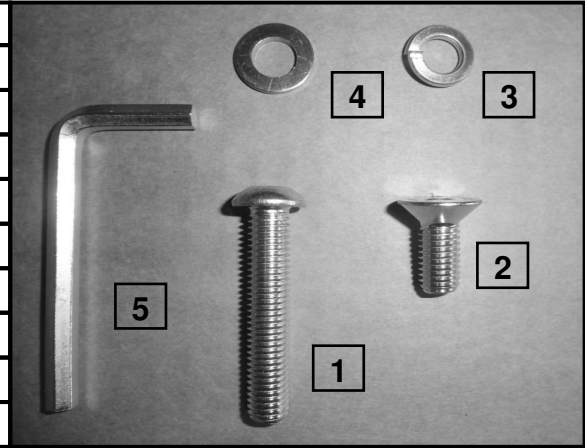

+ 49 (0) 800 / 88 88 885.

Bei Fragen sprechen Sie uns bitte an;

wir helfen Ihnen gerne weiter.

Zur Werterhaltung Ihrer Möbel

oder

oder

Tisch ohne Funktion

Servicecard		
Nr.:	Bezeichnung	Menge
1	Flachkopfschraube M8x45	20 Stück
2	Senkkopfschraube M8x25	8 Stück
3	Federring	20 Stück
4	U-Scheibe	20 Stück
5	Sechskantschlüssel SW5	1 Stück
6	Gestellplatte schwarz	4 Stück
7	Gestell Holz	2 Stück
8	Gestell Metall	2 Stück

oder

Tisch mit Funktion

Servicecard

Nr.:	Bezeichnung	Menge
1	Flachkopfschraube M8x45	8 Stück
2	Senkkopfschraube M8x25	8 Stück
3	Sechskantschlüssel SW5	1 Stück
4	Gestellplatte alufarbig	4 Stück
5	Gestell Holz	2 Stück
6	Gestell Metall	2 Stück