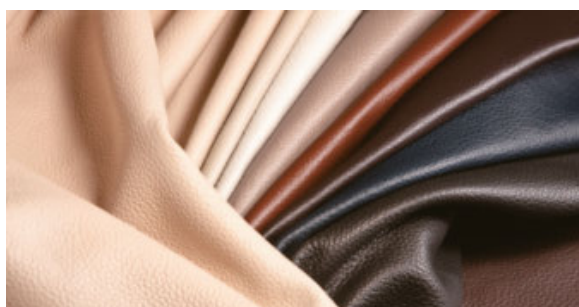

FARBAUSWAHL

LEDER