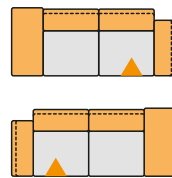

ANBAUELEMENTE

Formia 1 und 2: H: ca. 73/93 cm, T: ca. 92/123 cm

Formia 3 und 4: H: ca. 64/80 cm, T: ca. 87/112 cm

2-SITZER-SOFA
B: ca. 164 cm

2,5-SITZER-SOFA
B: ca. 194 cm

3-SITZER-SOFA
B: ca. 224 cm

ANBAUECKE
B: ca. 217/222 cm

ELEMENT
B: ca. 164 cm

2,5-SITZER-SOFA OHNE ARMTEIL
B: ca. 152 cm

HOCKER

HOCKERBANK
B/H/T: ca.
150 x 43 x 60 cm

JUMBOHOCKER
B/H/T: ca.
90 x 43 x 60 cm

KISSEN

FLATTERKISSEN
B/H: ca. 52 x 52 oder
72 x 72 cm

NIERENKISSEN
B/H: ca. 55 x 23,
68 x 23 oder 77 x 38 cm