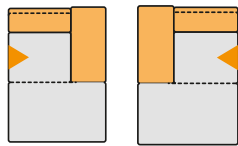

LIEGEN,

Formia 1 und 2: H: ca. 73/93 cm, T: ca. 157/190 cm

Formia 3 und 4: H: ca. 64/80 cm, T: ca. 153/177 cm

LIEGE
B: ca. 120 cm