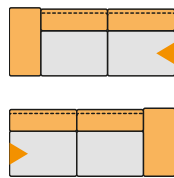

ANBAUELEMENTE

Formia 1 und 2: H: ca. 73/93 cm, T: ca. 92/123 cm

Formia 3 und 4: H: ca. 64/80 cm, T: ca. 87/112 cm

2-SITZER-SOFA
B: ca. 164 cm

2,5-SITZER-SOFA
B: ca. 194 cm

3-SITZER-SOFA
B: ca. 224 cm

ANBAUECKE
B: ca. 217/222 cm

ELEMENT
B: ca. 164 cm

2,5-SITZER-SOFA OHNE ARMTEIL
B: ca. 152 cm

HOCKER

HOCKERBANK
B/H/T: ca.
150 x 43 x 60 cm

JUMBOHOCKER
B/H/T: ca.
90 x 43 x 60 cm

KISSEN

FLATTERKISSEN
B/H: ca. 52 x 52 oder
72 x 72 cm

NIERENKISSEN
B/H: ca. 55 x 23,
68 x 23 oder 77 x 38 cm