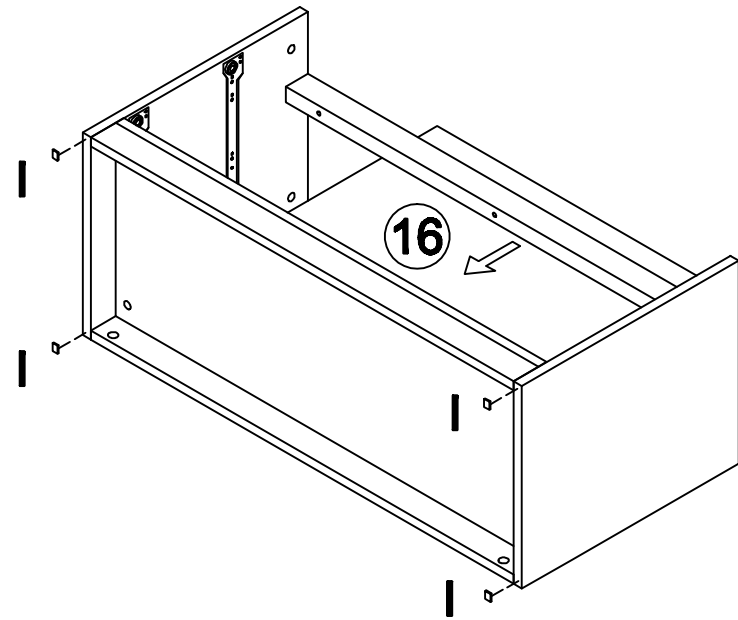

Article No:79680182/01

2 PERS

30 MIN

①	1pc	②	1pc	③	1pc	④	1pc				
⑤	1pc	⑥	1pc	⑦	1pc	⑧	2pcs	⑨	1pc	⑩	2pcs
⑪	2pcs	⑬	2pcs	⑮	2pcs	⑯	1pc	⑰	1pc		

													
				D6X30mm		D4X35mm		D3X12mm					
A	24pcs	B	24pcs	C	24pcs	D	19pcs	E	20pcs	F	2pcs	G	2pcs
													
D8X30mm				D4X45mm		D20mm		D3X14mm					
H	4pcs	I	4pcs	J	3pcs	K	3pcs	L	4pcs	M	4pcs		

01

02

03

04

05

06

07

08

09

10

11

12

13

x2

14

x2