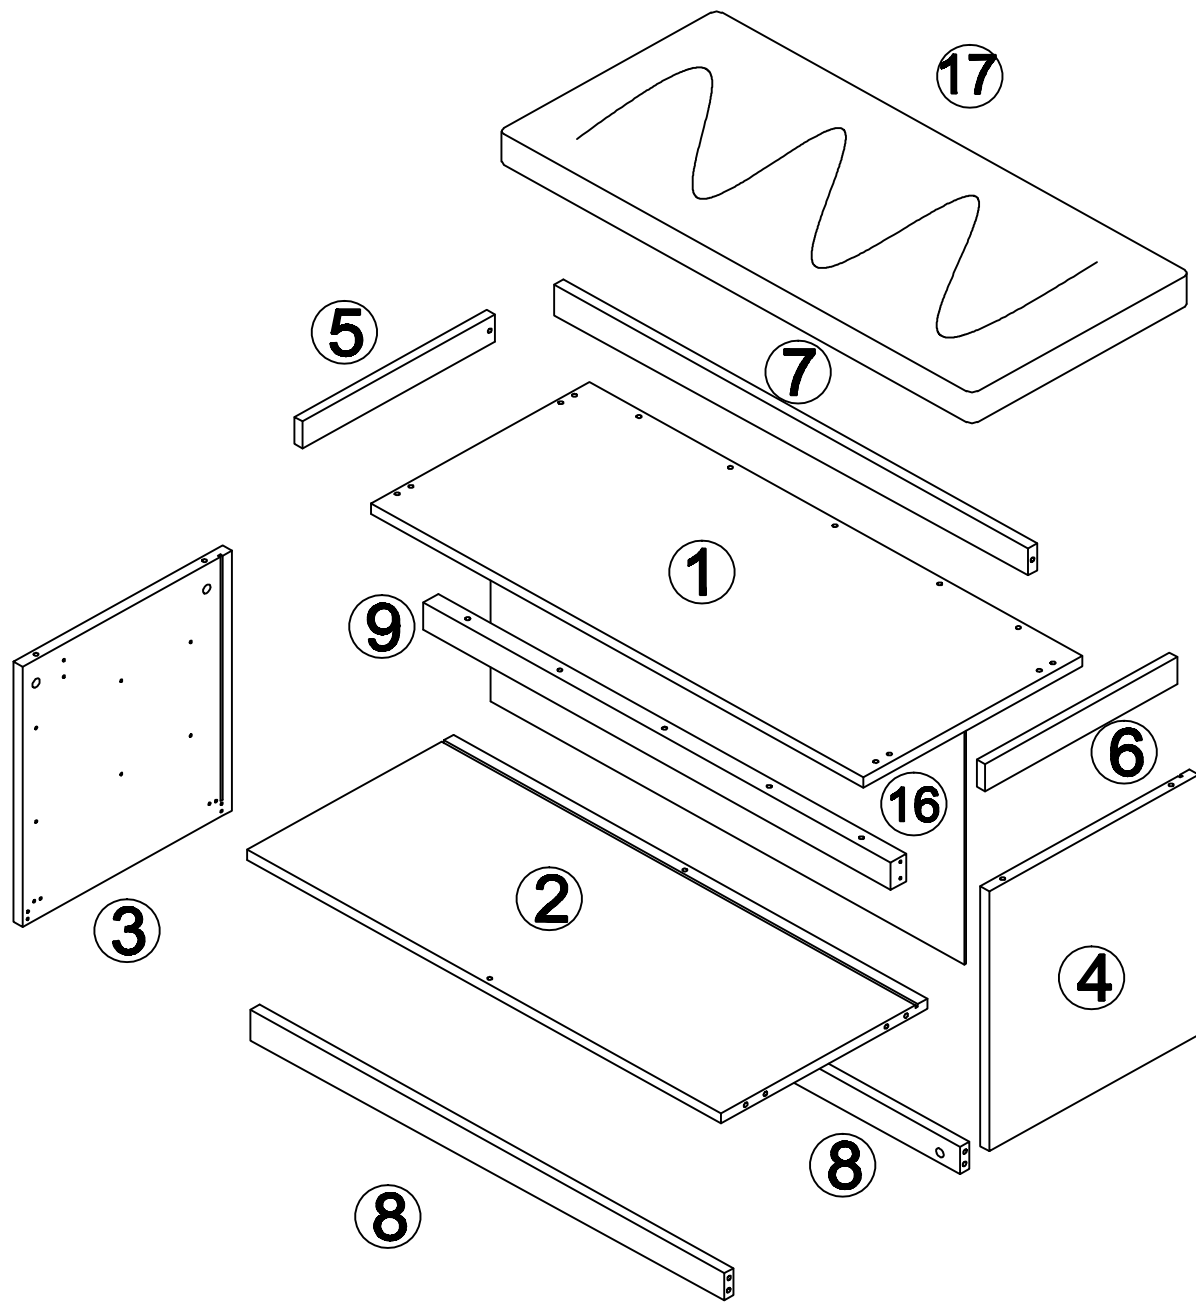

Article No:79680182/01

2 PERS

30 MIN

①	1pc	②	1pc	③	1pc	④	1pc				
⑤	1pc	⑥	1pc	⑦	1pc	⑧	2pcs	⑨	1pc	⑩	2pcs
⑪	2pcs	⑬	2pcs	⑮	2pcs	⑯	1pc	⑰	1pc		

													
				D6X30mm		D4X35mm		D3X12mm					
A	24pcs	B	24pcs	C	24pcs	D	19pcs	E	20pcs	F	2pcs	G	2pcs
													
D8X30mm				D4X45mm		D20mm		D3X14mm					
H	4pcs	I	4pcs	J	3pcs	K	3pcs	L	4pcs	M	4pcs		

01

02

03

04

05

06

07

08

09

10

11

12

13

x2

14

x2