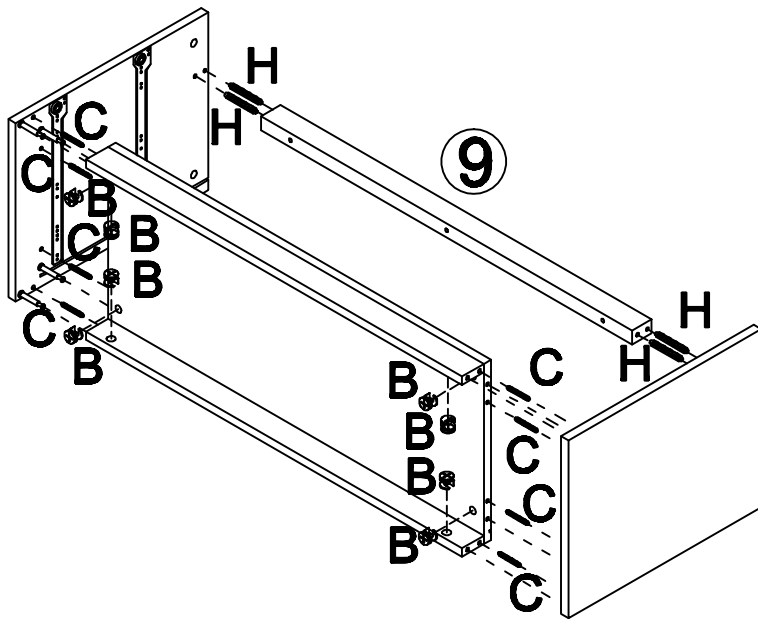

Article No:79680182/01

2 PERS

30 MIN

①	1pc	②	1pc	③	1pc	④	1pc				
⑤	1pc	⑥	1pc	⑦	1pc	⑧	2pcs	⑨	1pc	⑩	2pcs
⑪	2pcs	⑬	2pcs	⑮	2pcs	⑯	1pc	⑰	1pc		

													
				D6X30mm		D4X35mm		D3X12mm					
A	24pcs	B	24pcs	C	24pcs	D	19pcs	E	20pcs	F	2pcs	G	2pcs
													
D8X30mm				D4X45mm		D20mm		D3X14mm					
H	4pcs	I	4pcs	J	3pcs	K	3pcs	L	4pcs	M	4pcs		

01

02

03

04

05

06

07

08

09

10

11

12

13

x2

14

x2