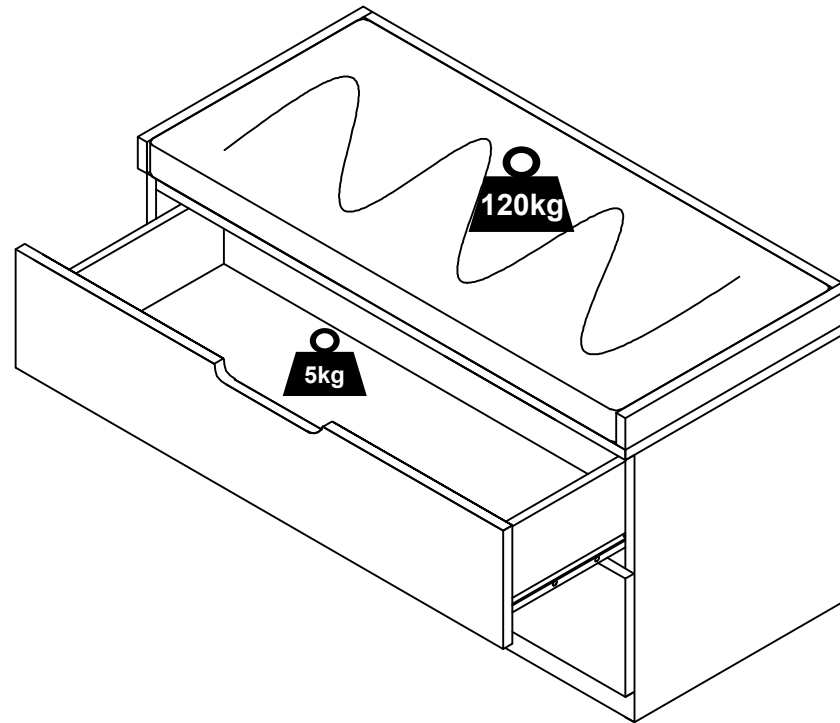

Article No:79680182/01

2 PERS

30 MIN

①	1pc	②	1pc	③	1pc	④	1pc				
⑤	1pc	⑥	1pc	⑦	1pc	⑧	2pcs	⑨	1pc	⑩	2pcs
⑪	2pcs	⑬	2pcs	⑮	2pcs	⑯	1pc	⑰	1pc		

													
				D6X30mm		D4X35mm		D3X12mm					
A	24pcs	B	24pcs	C	24pcs	D	19pcs	E	20pcs	F	2pcs	G	2pcs
													
D8X30mm				D4X45mm		D20mm		D3X14mm					
H	4pcs	I	4pcs	J	3pcs	K	3pcs	L	4pcs	M	4pcs		

01

02

03

04

05

06

07

08

09

10

11

12

13

x2

14

x2