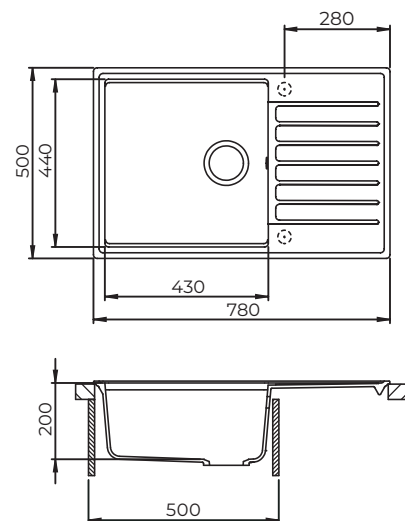

TILA105BL

Küchenspüle aus Granit Komposit

Artikelnummer
Marke
Serie

004Y0004-01
VISIONA
Tila

Technische Informationen

mindest- Schrankbreite	50 cm
Installation type	Einbau
Reversibel	Ja
Abmessung Spüle	780 x 500 mm
Abmessung Becken	430 x 440 x 200 mm
Material	SILICSANA Granit Komposit
Lochbohrungen	Ja für Armatur und Exzenterbedienung
Nettogewicht	11,7 kg

Typennummer	Farbe
■ TILA105BL	Black metallic

Im Lieferumfang enthalten

Montageanleitung und Pflegehinweise
Drehexcenterbedienung