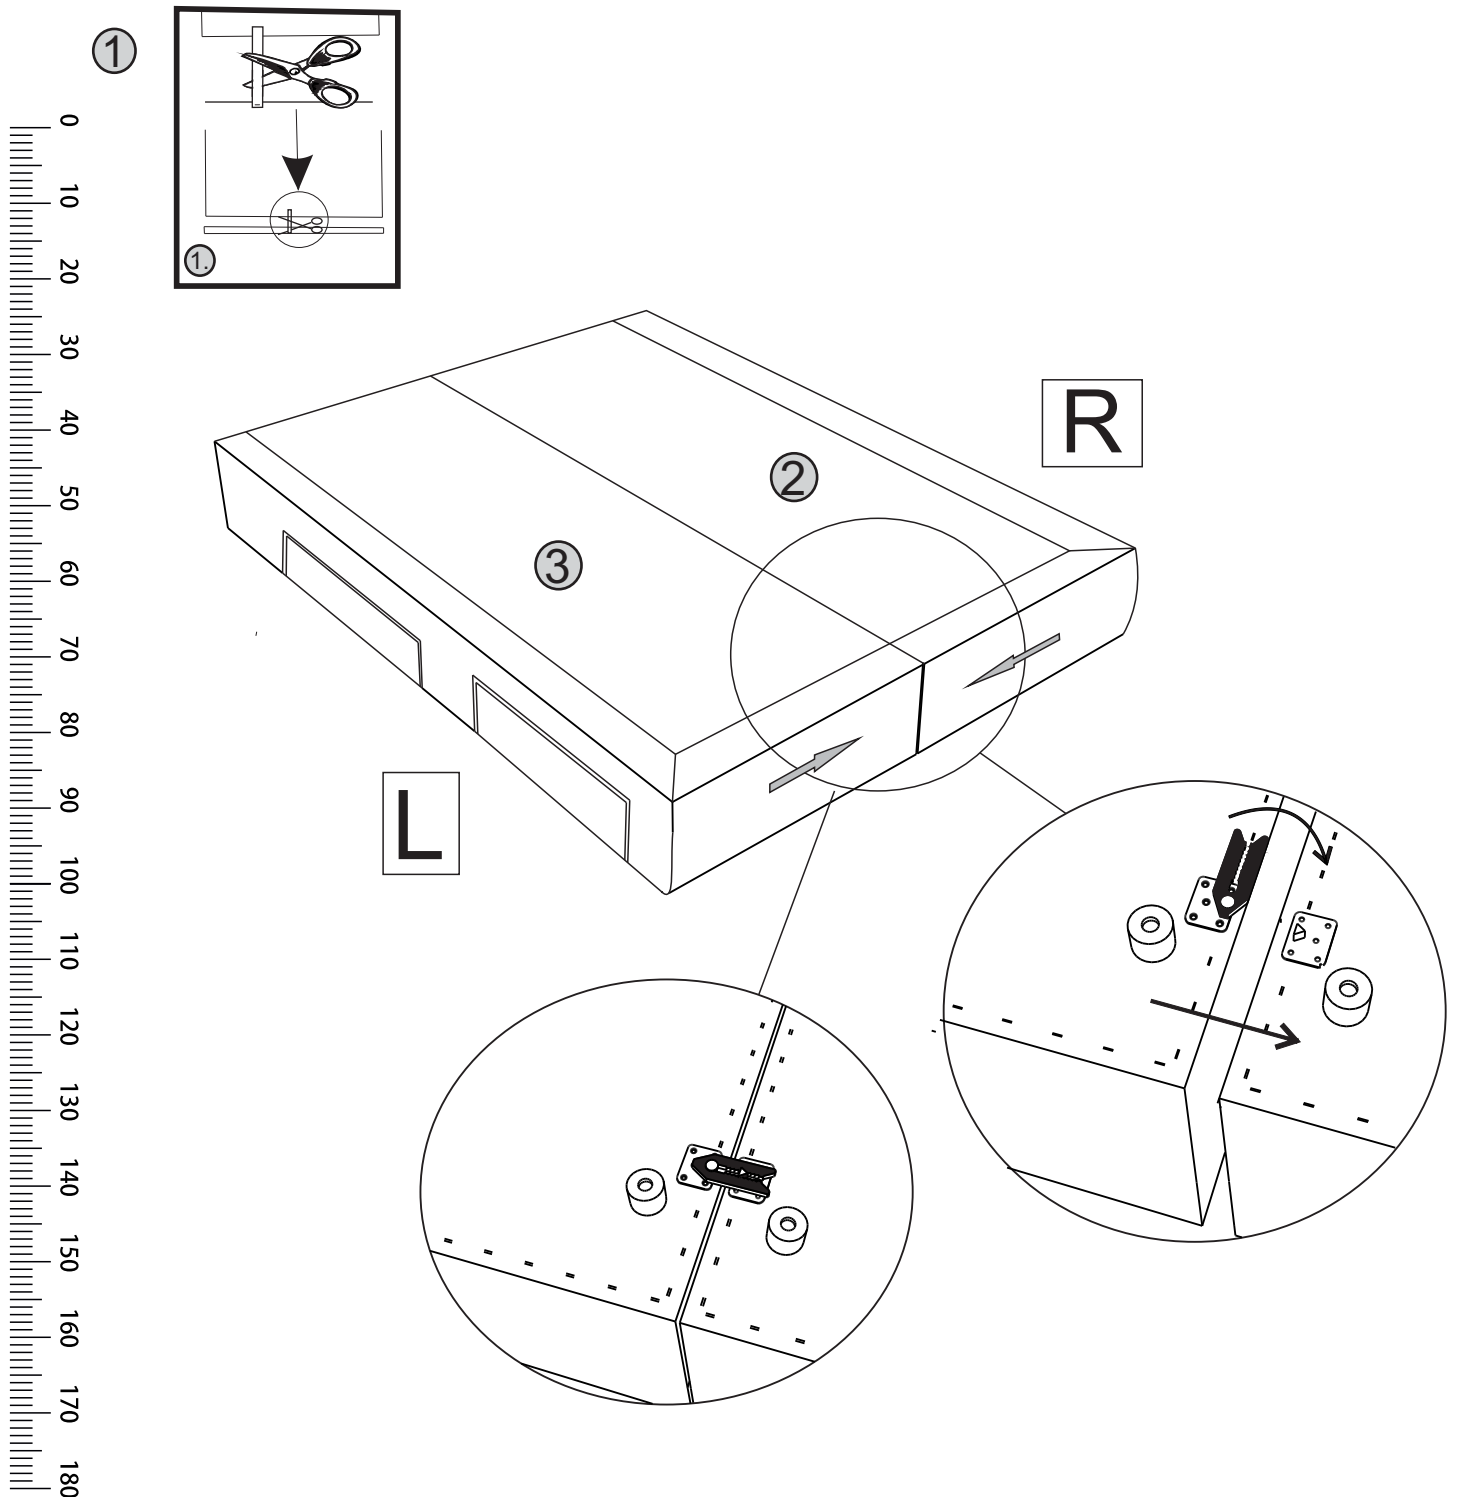

BOXSPRING JESSY 160/180x200