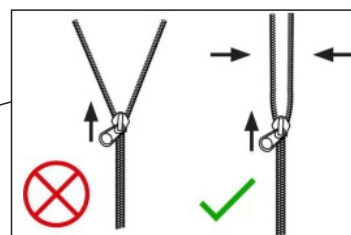

2 X **15min**

(D) AUFBAUANLEITUNG	(GB) ASSEMBLY INSTRUCTIONS
(NL) HANDLEIDING VOOR DE MONTAGE	(PL) INSTRUKCJA MONTAŻU
(TR) MONTAJ TALIMATI	(RU) Инструкция по монтажу
(RO) INSTRUCIUNI DE ASAMBLARE	(I) PROCEDURA DI ASSEMBLAGGIO
(F) INSTRUCTION D'ASSEMBLAGE	(SK) POKYNY K MONTÁŽI
(CZ) POKYNY K MONTÁŽI	(HU) KÖZGYŰLÉS UTASÍTÁSOK
(BG) ИНСТРУКЦИИ ЗА МОНТАЖ	(SLO) ASSEMBLY INSTRUCTIONS
(HR) NAPUTCI ZA MONTAŽU	(S) MONTERINGSANVISNING
(E) INSTRUCCIONES DE MONTAJE	(LT) DIEGIMO INSTRUKCIJOS

BOXSPRING JESSY 160/180x200

4

5