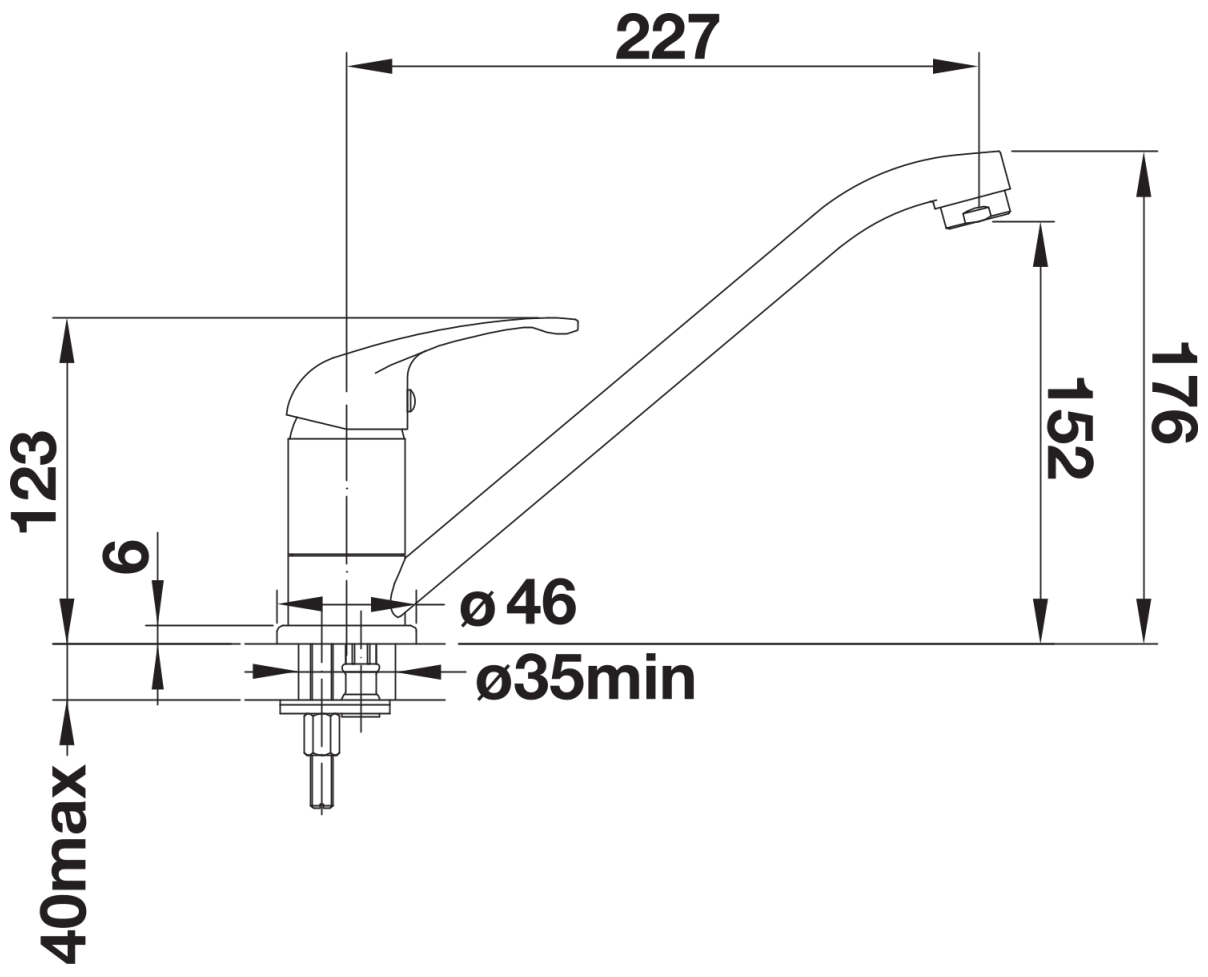

Lieferumfang

- 360° schwenkbarer Auslauf für größere Reichweite
- Ø 35 mm Armaturenbohrung erforderlich
- Mit Keramikscheiben-Kartusche
- Patentierter Strahlregler für deutlich reduzierte Verkalkung
- Flexible Anschlussrohre, 500 mm lang und $\frac{3}{8}$ "-Mutter

Details

Schwenkbereich

Seitenansicht