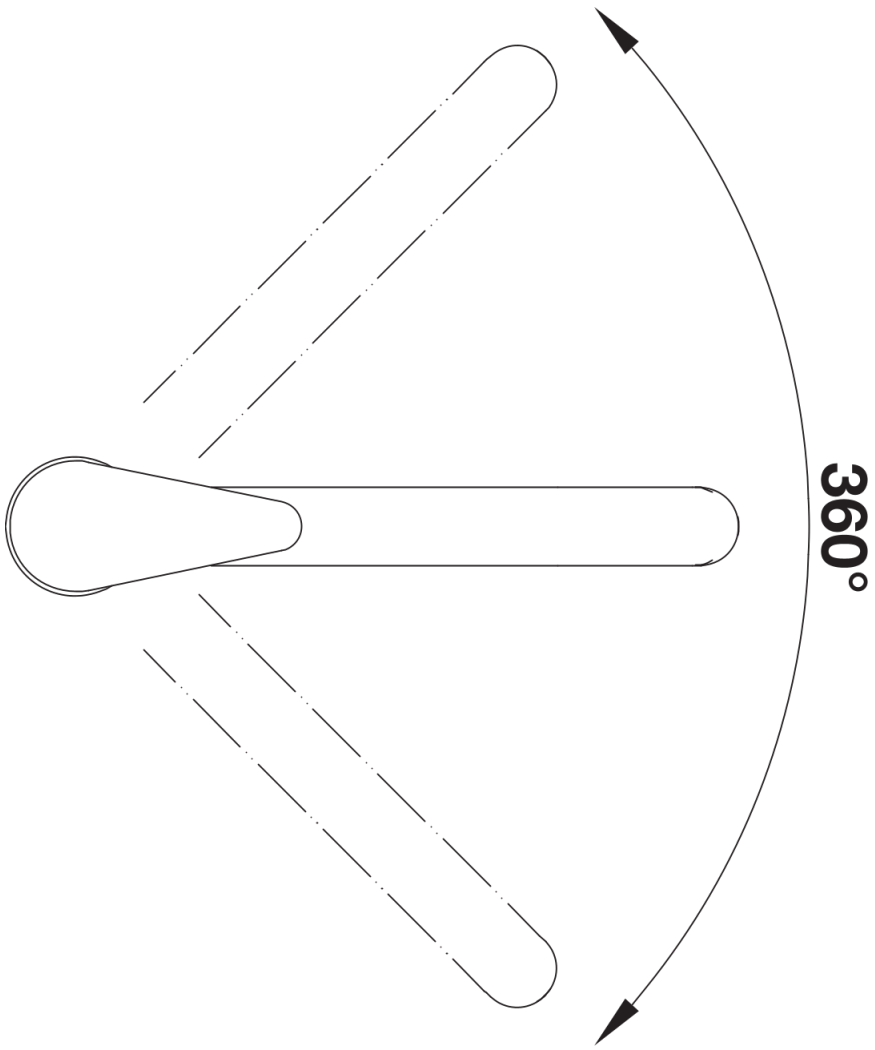

Produktdatenblatt DARAS

Art. Nr. 526935

Vorteil

- Zeitlos-klassische Küchenarmatur
- Hoher, langer Auslauf
- Einsteigermodell
- Für kleine Spülen geeignet
- Color-Ausführung in perfekter Abstimmung zu farbigen Spülen und Becken aus SILGRANIT

Lieferumfang

- 360° schwenkbarer Auslauf für größere Reichweite
- Ø 35 mm Armaturenbohrung erforderlich
- Mit Keramikscheiben-Kartusche
- Patentierter Strahlregler für deutlich reduzierte Verkalkung
- Flexible Anschlussrohre, 500 mm lang und $\frac{3}{8}$ "-Mutter

Details

Schwenkbereich

Seitenansicht