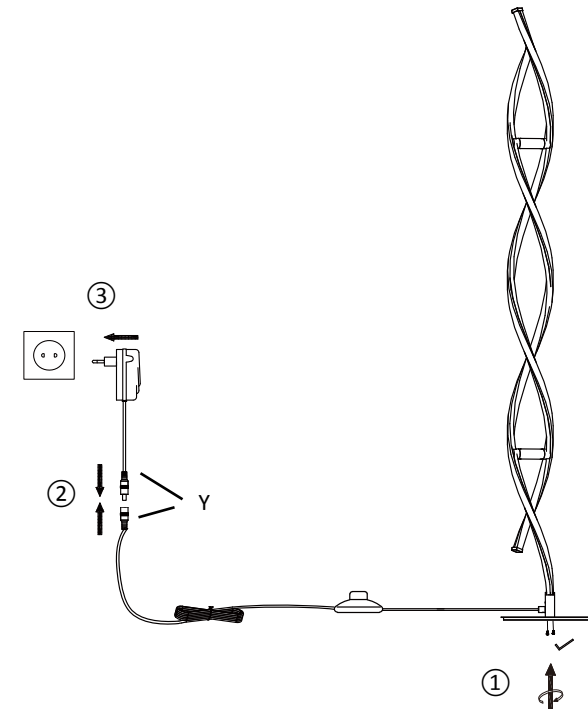

LED 22 W
3.128 lm
25 W
1.700 lm
t 20.000 h
T_k 3.000 K
15.000 x
< 0,5 s

837169

230V / 50Hz~

LED 1x LED-Board 24V DC/22W

1x

<0,5 s On/Off
<0,5 s An/Aus

100%-10%